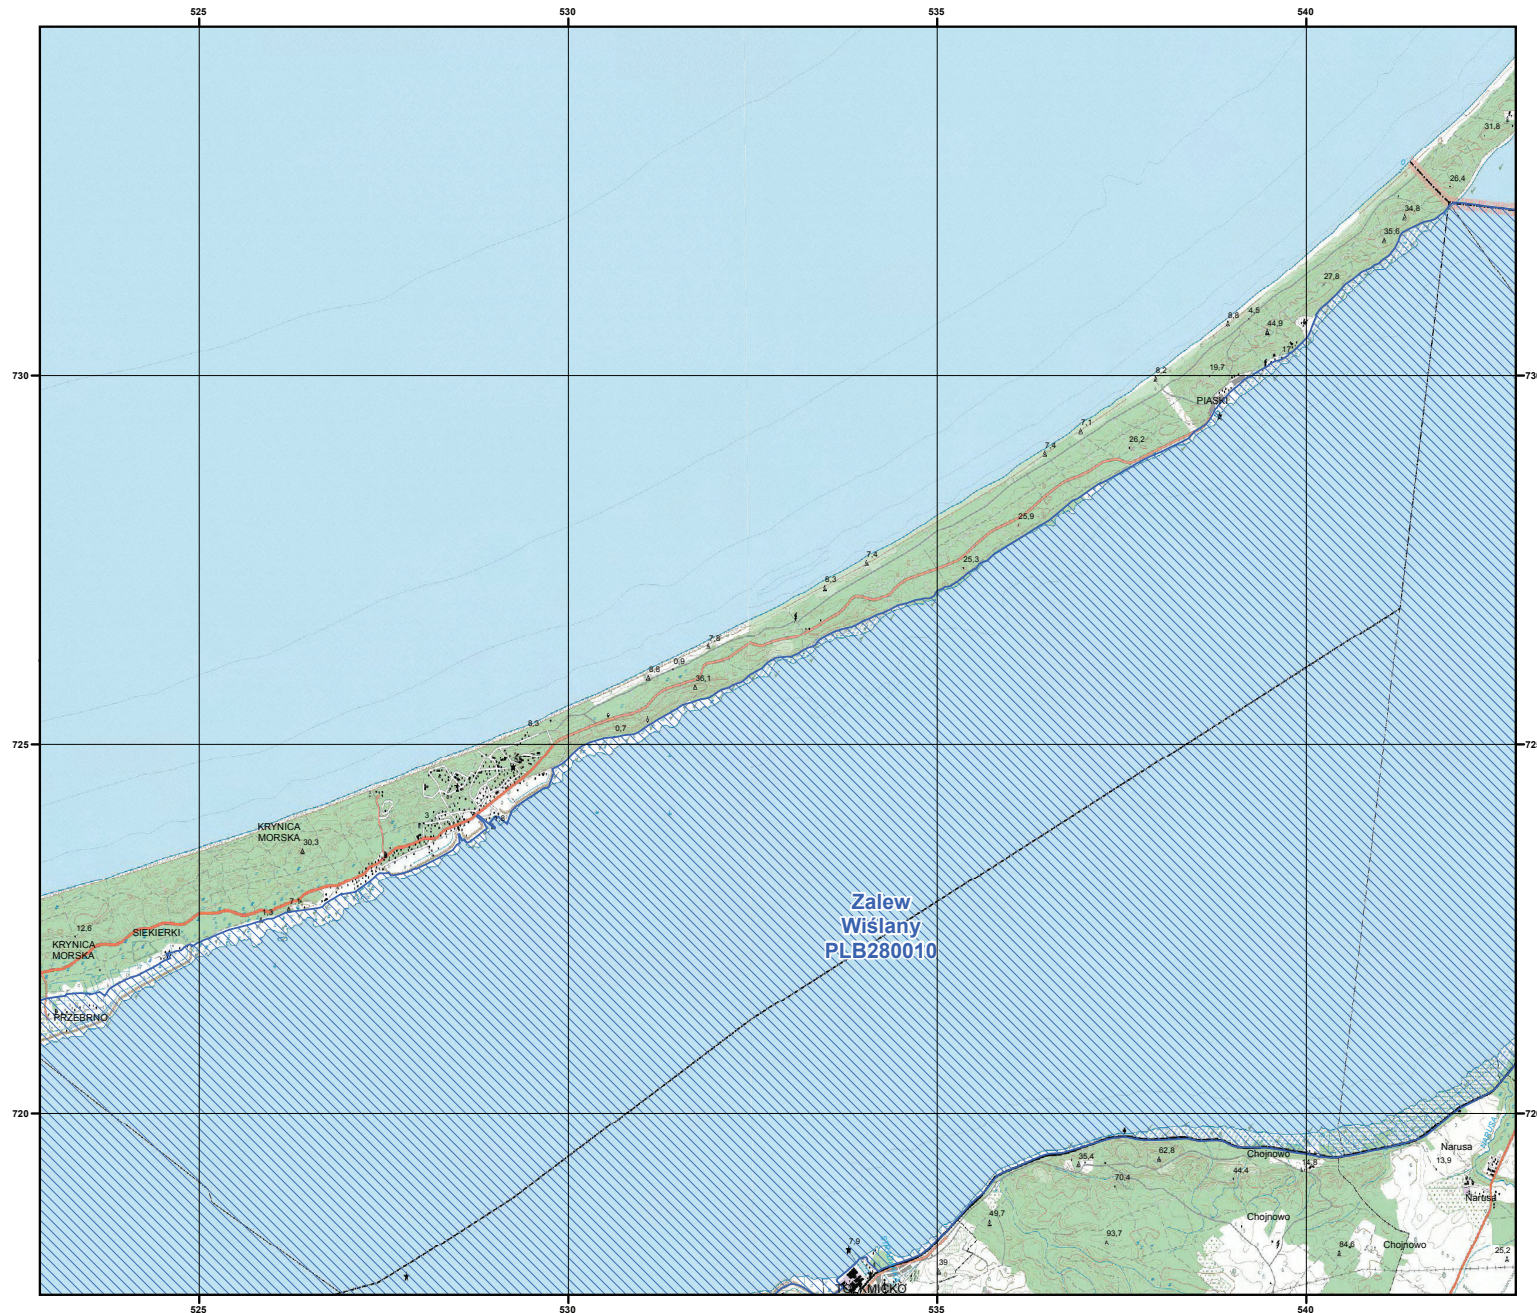

MAPA OBSZARU SPECJALNEJ OCHRONY PTAKÓW ZALEW WIŚLANY (PLB280010)

OBSZAR SPECJALNEJ OCHRONY ZALEW WIŚLANY PLB280010

arkusz 1/5

Skala 1:50 000 dla wydruków w formacie A3

Układ współrzędnych płaskich prostokątnych: PL-1992

obszar specjalnej ochrony

NATURA 2000

GENERALNA DYREKCJA OCHRONY ŚRODOWISKA

OBSZAR SPECJALNEJ
 OCHRONY
 ZALEW WIŚLANY
 PLB280010

arkusz 2/5

Skala 1:50 000 dla wydruków w formacie A3

Układ współrzędnych płaskich
 prostokątnych: PL-1992

 obszar specjalnej
 ochrony

OBSZAR SPECJALNEJ
OCHRONY
ZALEW WIŚLANY
PLB280010

arkusz 3/5

Skala 1:50 000 dla wydruków w formacie A3

Układ współrzędnych płaskich
prostokątnych: PL-1992

 obszar specjalnej
ochrony

arkusz 5/5

Skala 1:50 000 dla wydruków w formacie A3

Układ współrzędnych płaskich
prostokątnych: PL-1992

 obszar specjalnej
ochrony