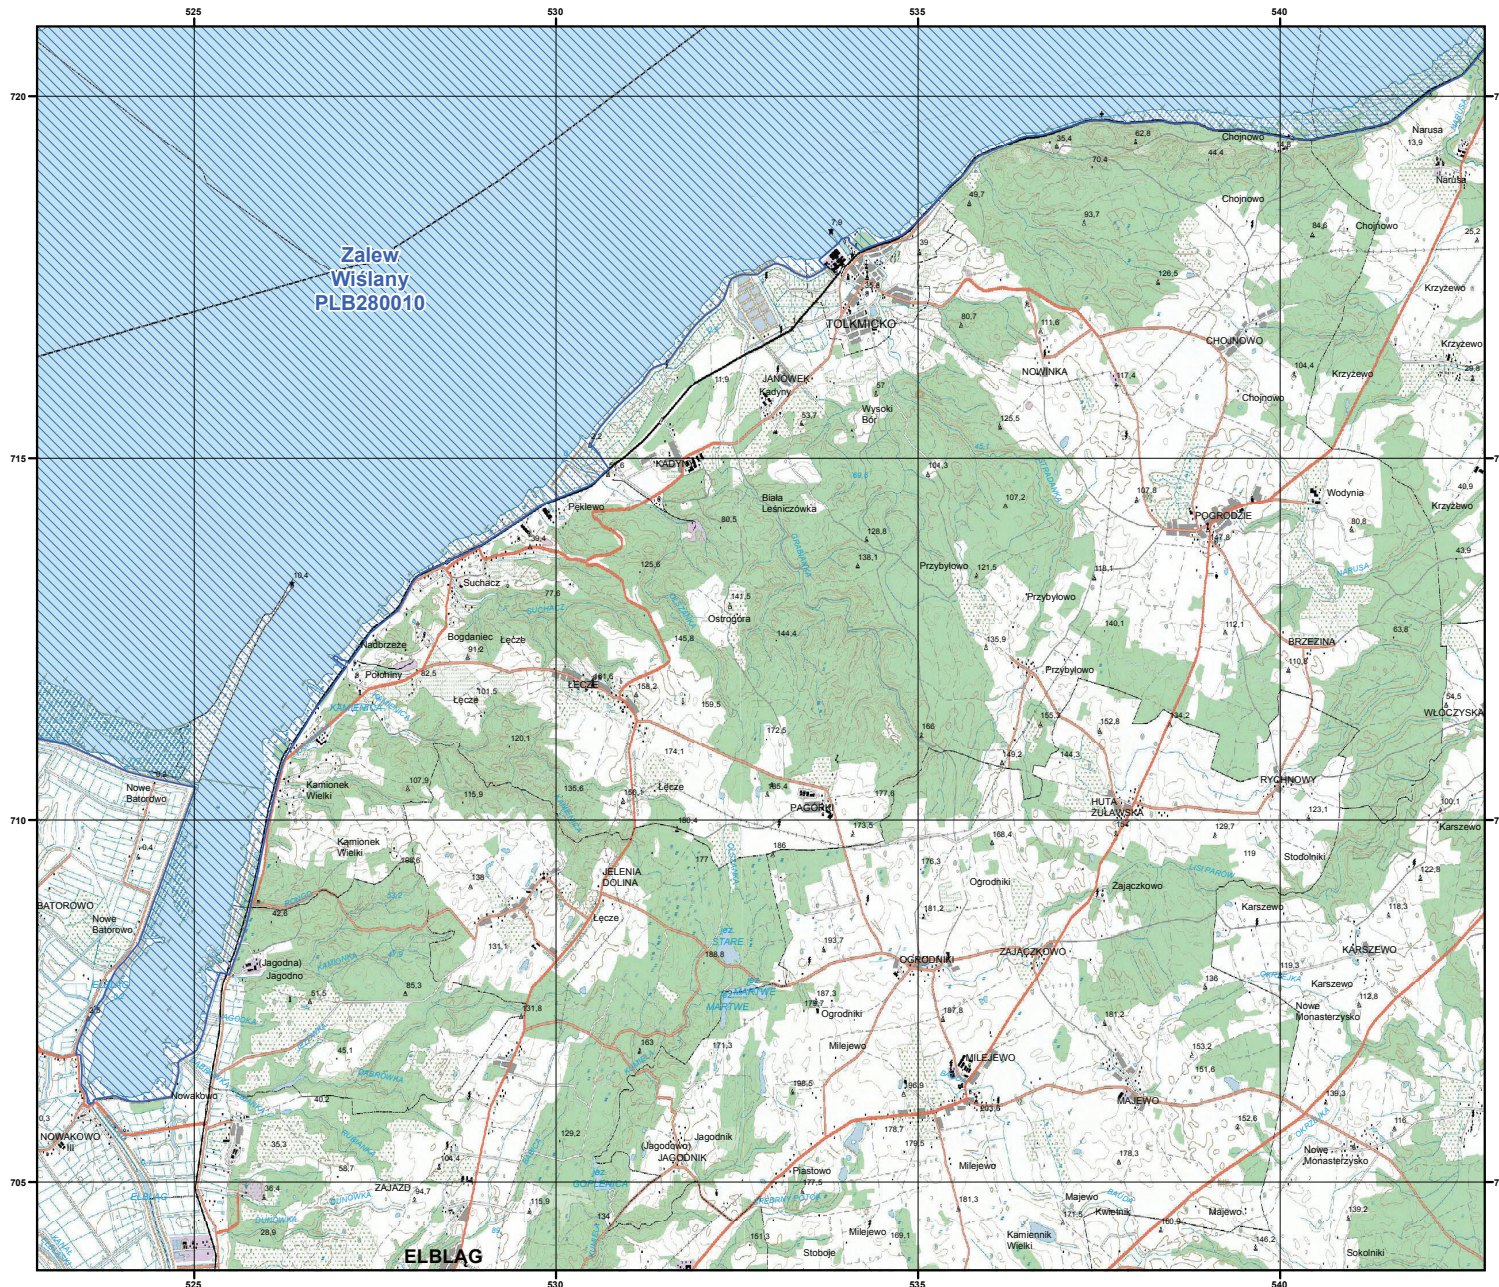

MAPA OBSZARU SPECJALNEJ OCHRONY PTAKÓW ZALEW WIŚLANY (PLB280010)

OBSZAR SPECJALNEJ OCHRONY ZALEW WIŚLANY PLB280010

arkusz 1/5

Skala 1:50 000 dla wydruków w formacie A3

Układ współrzędnych płaskich prostokątnych: PL-1992

**OBSZAR SPECJALNEJ
OCHRONY
ZALEW WIŚLANY
PLB280010**

arkusz 4/5

Skala 1:50 000 dla wydruków w formacie A3

Układ współrzędnych płaskich prostokątnych: PL-1992

 obszar specjalnej ochrony

**OBSZAR SPECJALNEJ
OCHRONY
ZALEW WIŚLANY
PLB280010**