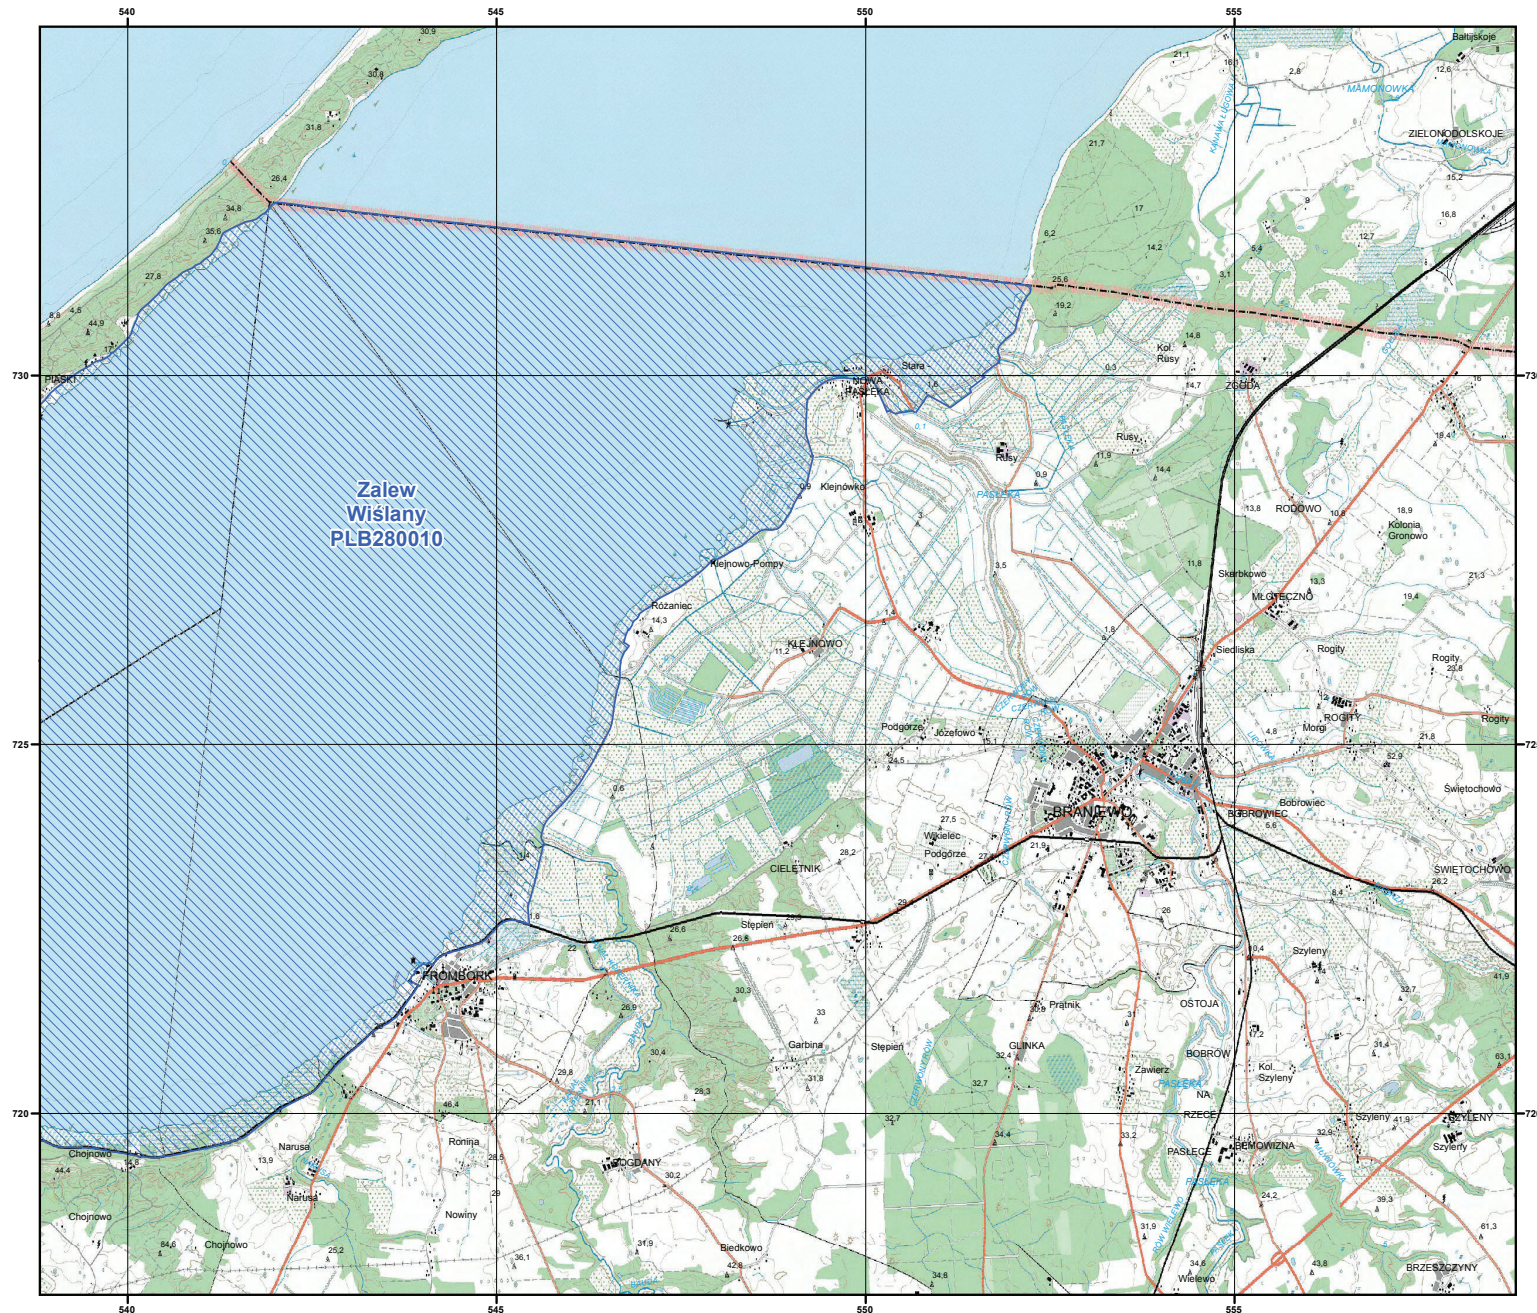

MAPA OBSZARU SPECJALNEJ OCHRONY PTAKÓW ZALEW WIŚLANY (PLB280010)

OBSZAR SPECJALNEJ OCHRONY ZALEW WIŚLANY PLB280010

arkusz 1/5

Skala 1:50 000 dla wydruków w formacie A3

Układ współrzędnych płaskich prostokątnych: PL-1992

obszar specjalnej ochrony

NATURA 2000

GENERALNA DYREKCJA OCHRONY ŚRODOWISKA

OBSZAR SPECJALNEJ
 OCHRONY
 ZALEW WIŚLANY
 PLB280010

arkusz 2/5

Skala 1:50 000 dla wydruków w formacie A3

Układ współrzędnych płaskich
 prostokątnych: PL-1992

 obszar specjalnej
 ochrony

OBSZAR SPECJALNEJ
OCHRONY
ZALEW WIŚLANY
PLB280010

arkusz 3/5

Skala 1:50 000 dla wydruków w formacie A3

Układ współrzędnych płaskich
prostokątnych: PL-1992

 obszar specjalnej
ochrony

**OBSZAR SPECJALNEJ
OCHRONY
ZALEW WIŚLANY
PLB280010**

arkusz 4/5

Skala 1:50 000 dla wydruków w formacie A3

Układ współrzędnych płaskich prostokątnych: PL-1992

 obszar specjalnej ochrony

**OBSZAR SPECJALNEJ
OCHRONY
ZALEW WIŚLANY
PLB280010**