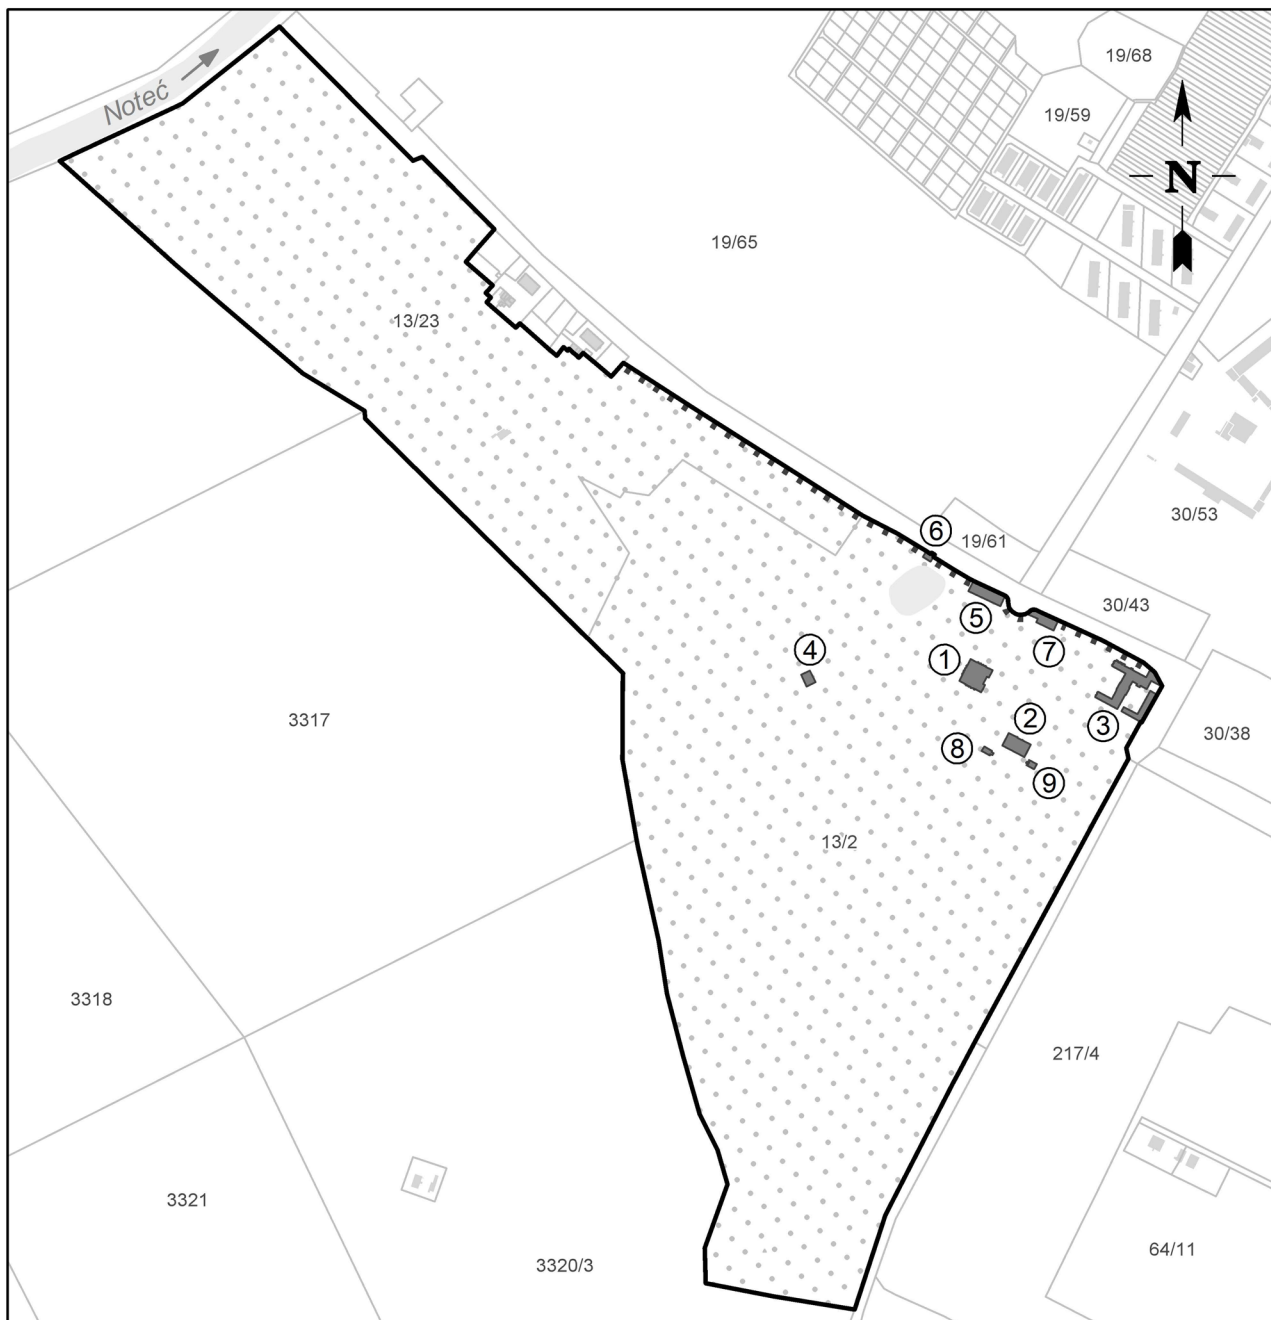

MAPA POMNIKA HISTORII „LUBOSTRÓŃ – ZESPÓŁ PAŁACOWO-PARKOWY”

Skala 1:7 500
(dla formatu A4)

Legenda

-  granica pomnika historii
-  budynki
-  granice i numery działek ewidencyjnych (stan na sierpień 2023 r.)

 ogrodzenie murowane

 park

 1 pałac

 2 oficyna

 3 stajnia i wozownia

 4 domek myśliwski

 5 oranżeria - ogród zimowy

 6 domek ogrodnika

 7 piwnica w fosie

 8 piwnica - ziemianka

 9 piwnica - lodownia