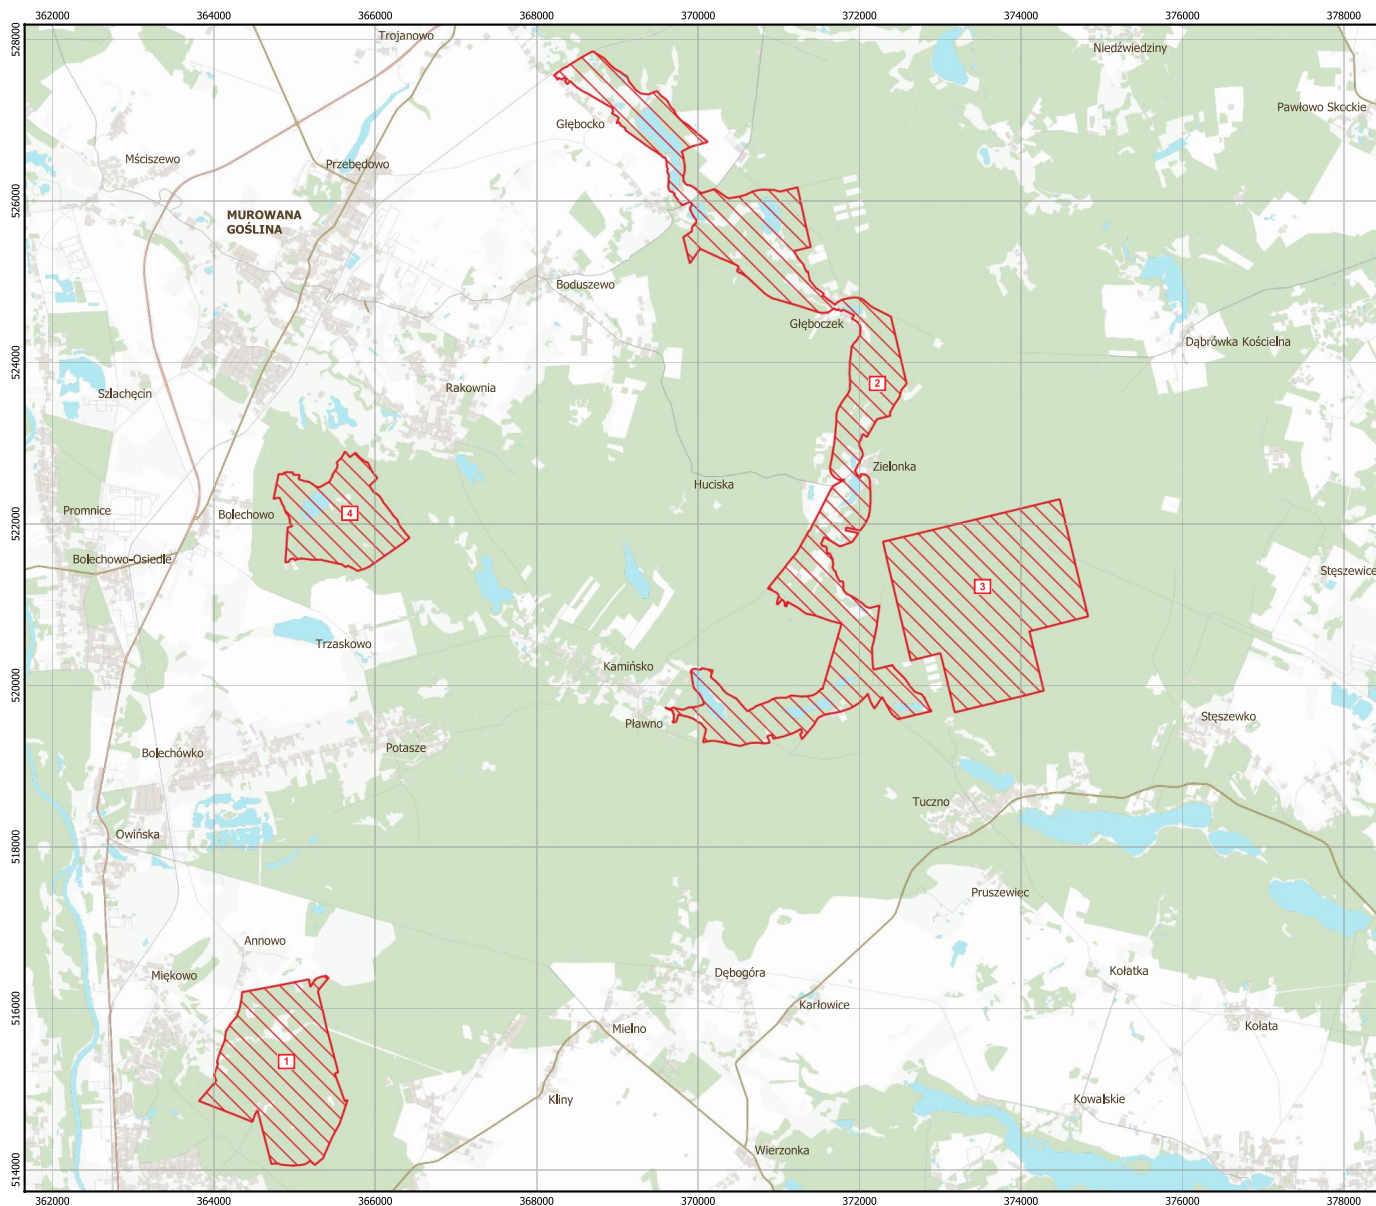

# MAPA SPECJALNEGO OBSZARU OCHRONY SIEDLISK UROCZYSKA PUSZCZY ZIELONKI (PLH300058)

## MAPA SPECJALNEGO OBSZARU OCHRONY SIEDLISK URCZYSKA PUSZCZY ZIELONKI PLH300058

arkusz 1/1

-  specjalny obszar ochrony siedlisk
-  numer enklawy obszaru

0 1 2 3 km

Układ współrzędnych płaskich prostokątnych:  
PL-1992