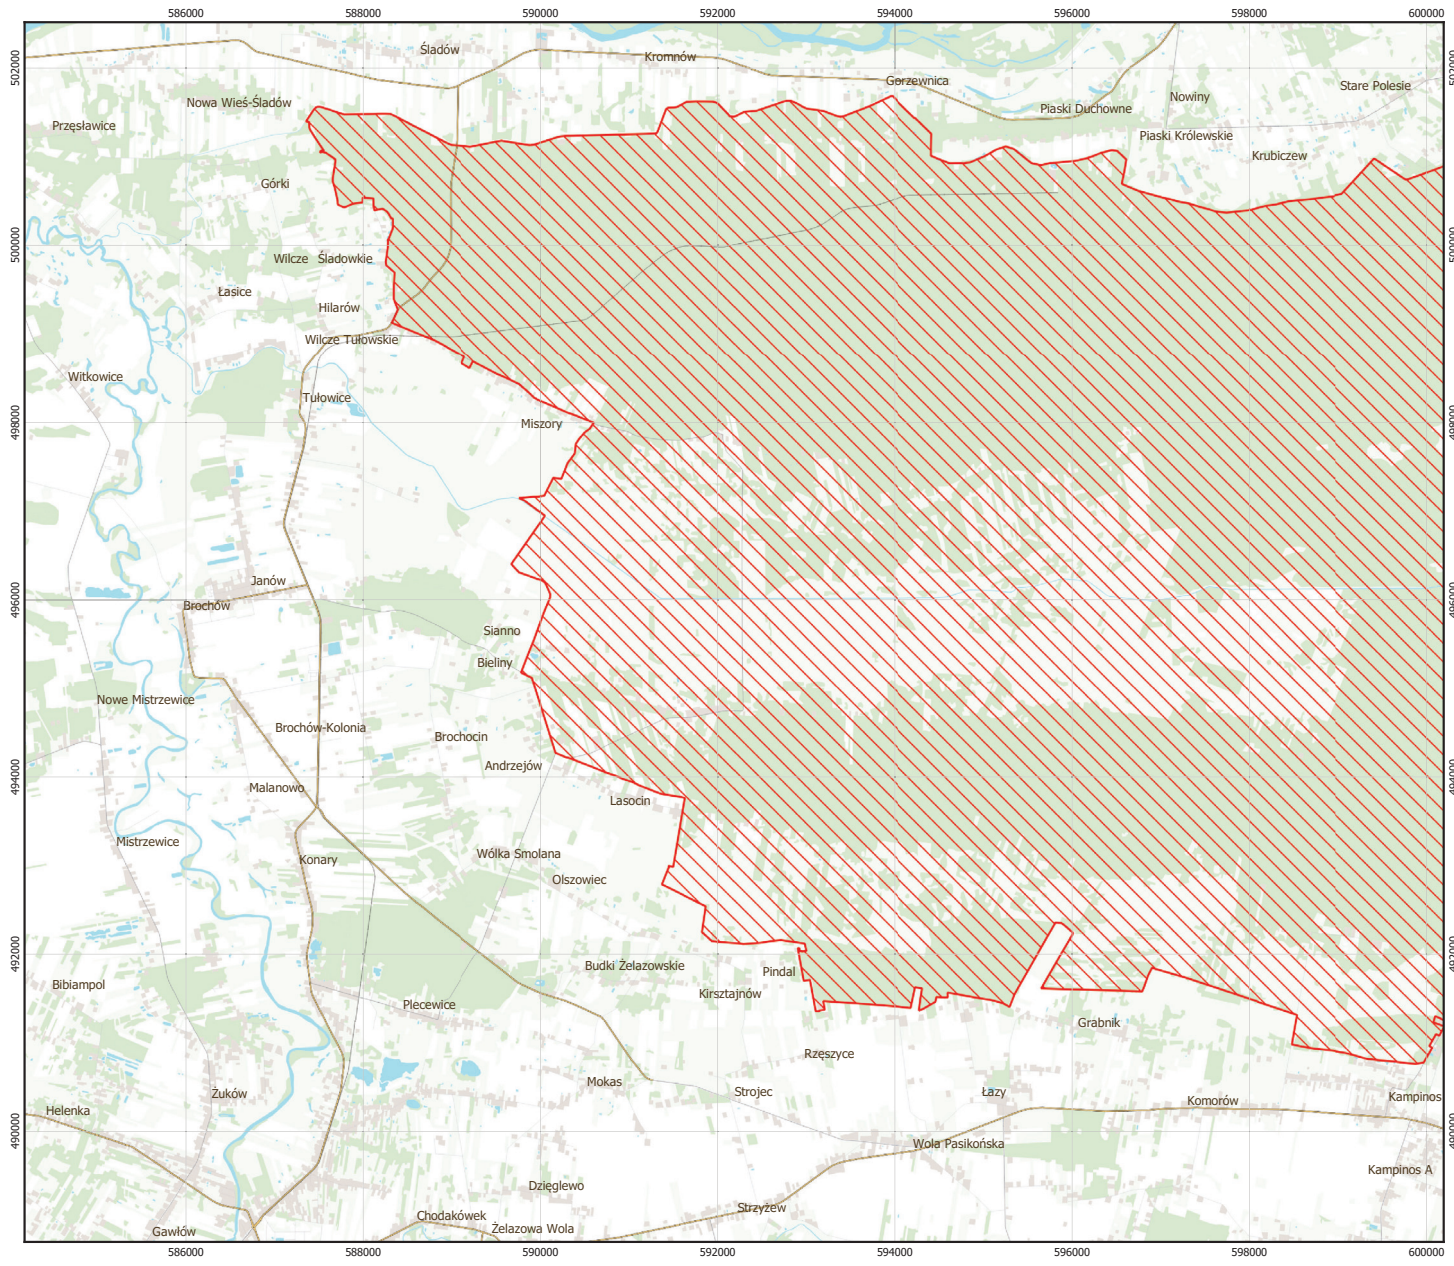

MAPA SPECJALNEGO OBSZARU OCHRONY SIEDLISK PUSZCZA KAMPINOSKA (PLC140001)

MAPA  
SPECJALNEGO  
OBSZARU  
OCHRONY SIEDLISK  
PUSZCZA KAMPINOSKA  
PLC140001

arkusz 1/4

1  
2  
3  
4

specjalny obszar ochrony siedlisk

0 1 km 2 3 km

Układ współrzędnych płaskich prostokątnych: PL-1992

MAPA  
SPECJALNEGO  
OBSZARU  
OCHRONY SIEDLISK

PUSZCZA KAMPINOSKA

PLC140001

arkusz 2/4

 specjalny obszar ochrony siedlisk

Układ współrzędnych płaskich prostokątnych: PL-1992

MAPA  
SPECJALNEGO  
OBSZARU  
OCHRONY SIEDLISK

PUSZCZA KAMPINOSKA

PLC140001

arkusz 3/4

 specjalny obszar ochrony siedlisk

Układ współrzędnych płaskich prostokątnych: PL-1992

MAPA  
SPECJALNEGO  
OBSZARU  
OCHRONY SIEDLISK

PUSZCZA KAMPINOSKA

PLC140001

arkusz 4/4

 specjalny obszar ochrony siedlisk

Układ współrzędnych płaskich prostokątnych: PL-1992