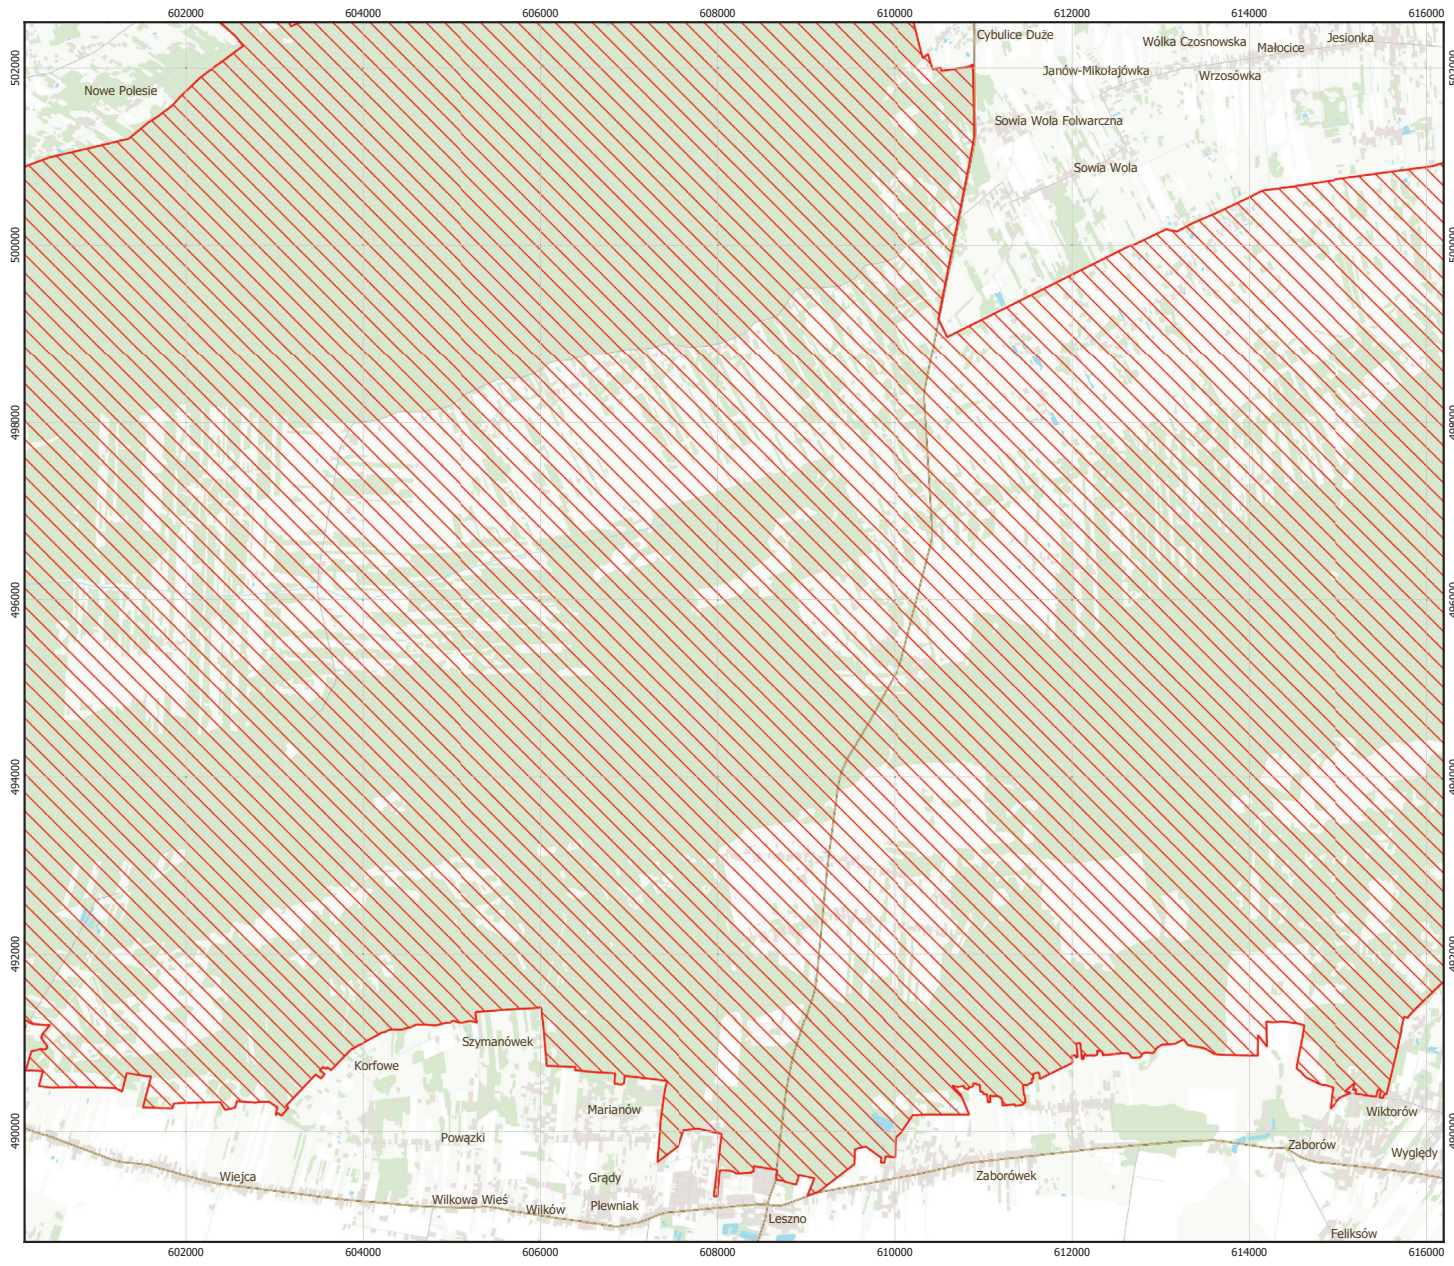

MAPA SPECJALNEGO OBSZARU OCHRONY SIEDLISK PUSZCZA KAMPINOSKA (PLC140001)

MAPA  
SPECJALNEGO  
OBSZARU  
OCHRONY SIEDLISK  
PUSZCZA KAMPINOSKA  
PLC140001

arkusz 1/4

1  
2  
3  
4

specjalny obszar ochrony siedlisk

0 1 km 2 3 km

Układ współrzędnych płaskich prostokątnych: PL-1992

MAPA  
SPECJALNEGO  
OBSZARU  
OCHRONY SIEDLISK

PUSZCZA KAMPINOSKA

PLC140001

arkusz 2/4

 specjalny obszar ochrony siedlisk

Układ współrzędnych płaskich prostokątnych: PL-1992

MAPA  
SPECJALNEGO  
OBSZARU  
OCHRONY SIEDLISK

PUSZCZA KAMPINOSKA

PLC140001

arkusz 3/4

 specjalny obszar ochrony siedlisk

Układ współrzędnych płaskich prostokątnych: PL-1992

MAPA  
SPECJALNEGO  
OBSZARU  
OCHRONY SIEDLISK