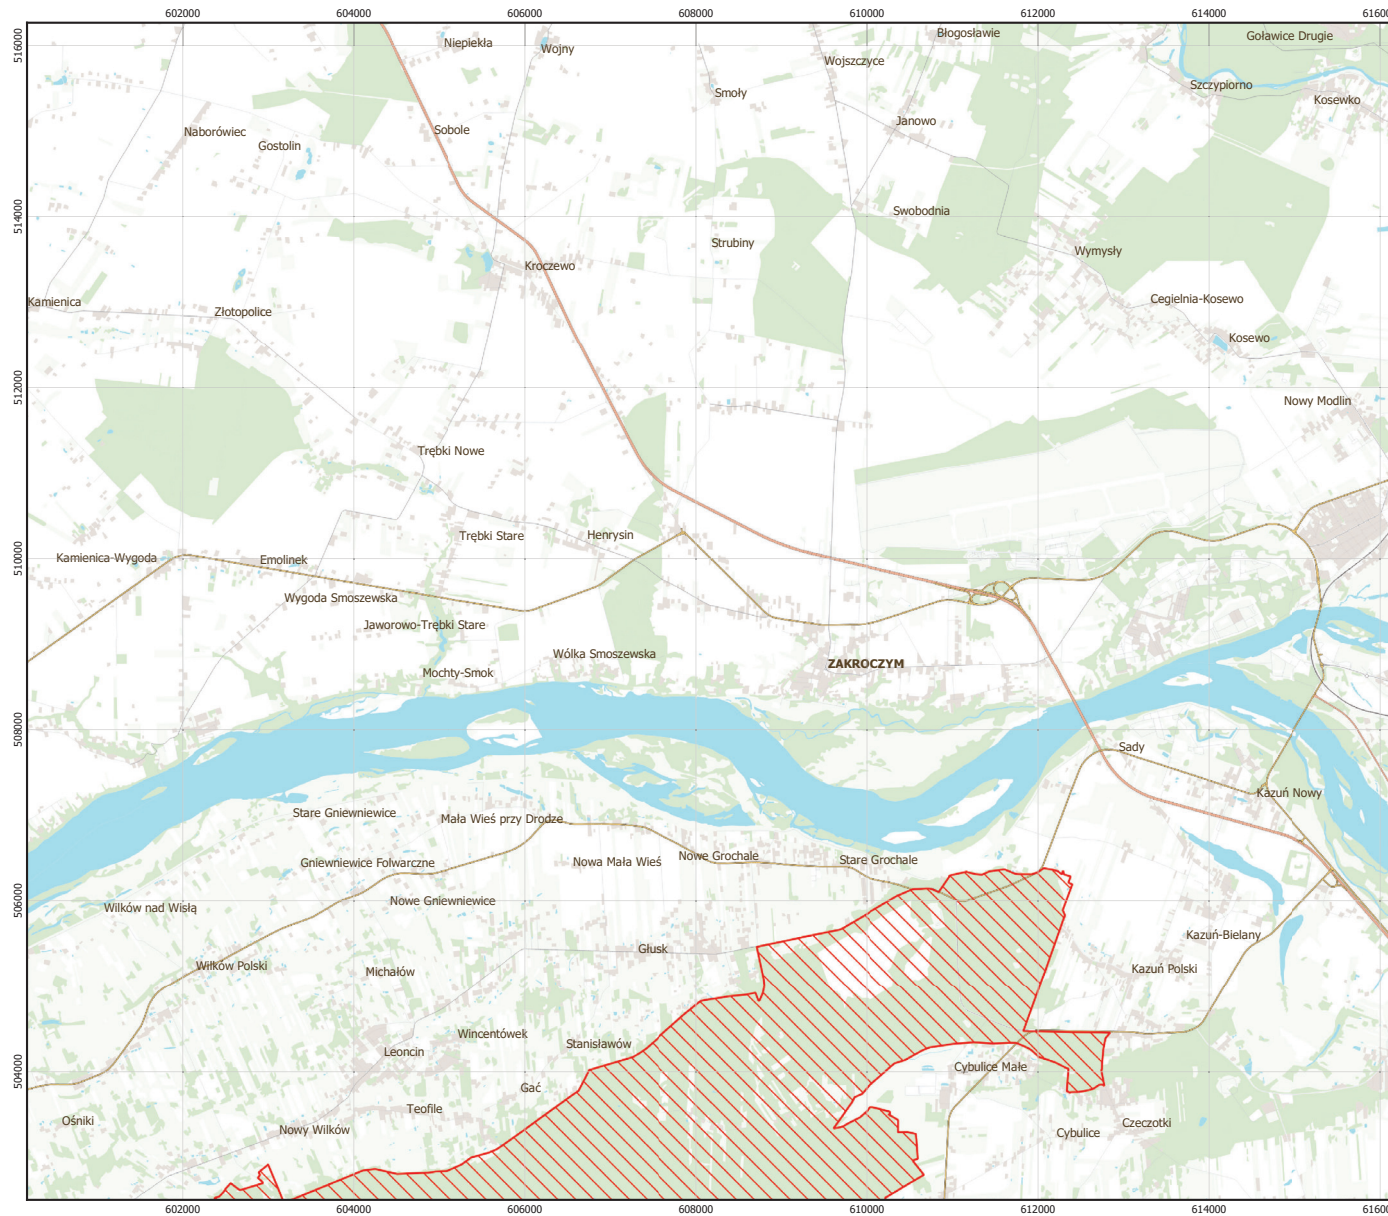

MAPA SPECJALNEGO OBSZARU OCHRONY SIEDLISK PUSZCZA KAMPINOSKA (PLC140001)

MAPA  
SPECJALNEGO  
OBSZARU  
OCHRONY SIEDLISK  
PUSZCZA KAMPINOSKA  
PLC140001

arkusz 1/4

1  
2  
3  
4

specjalny obszar ochrony siedlisk

0 1 km 2 3 km

Układ współrzędnych płaskich prostokątnych: PL-1992

MAPA  
SPECJALNEGO  
OBSZARU  
OCHRONY SIEDLISK

PUSZCZA KAMPINOSKA

PLC140001

arkusz 2/4

 specjalny obszar ochrony siedlisk

Układ współrzędnych płaskich prostokątnych: PL-1992

MAPA  
SPECJALNEGO  
OBSZARU  
OCHRONY SIEDLISK

PUSZCZA KAMPINOSKA

PLC140001

arkusz 3/4

 specjalny obszar ochrony siedlisk

Układ współrzędnych płaskich prostokątnych: PL-1992

MAPA  
SPECJALNEGO  
OBSZARU  
OCHRONY SIEDLISK