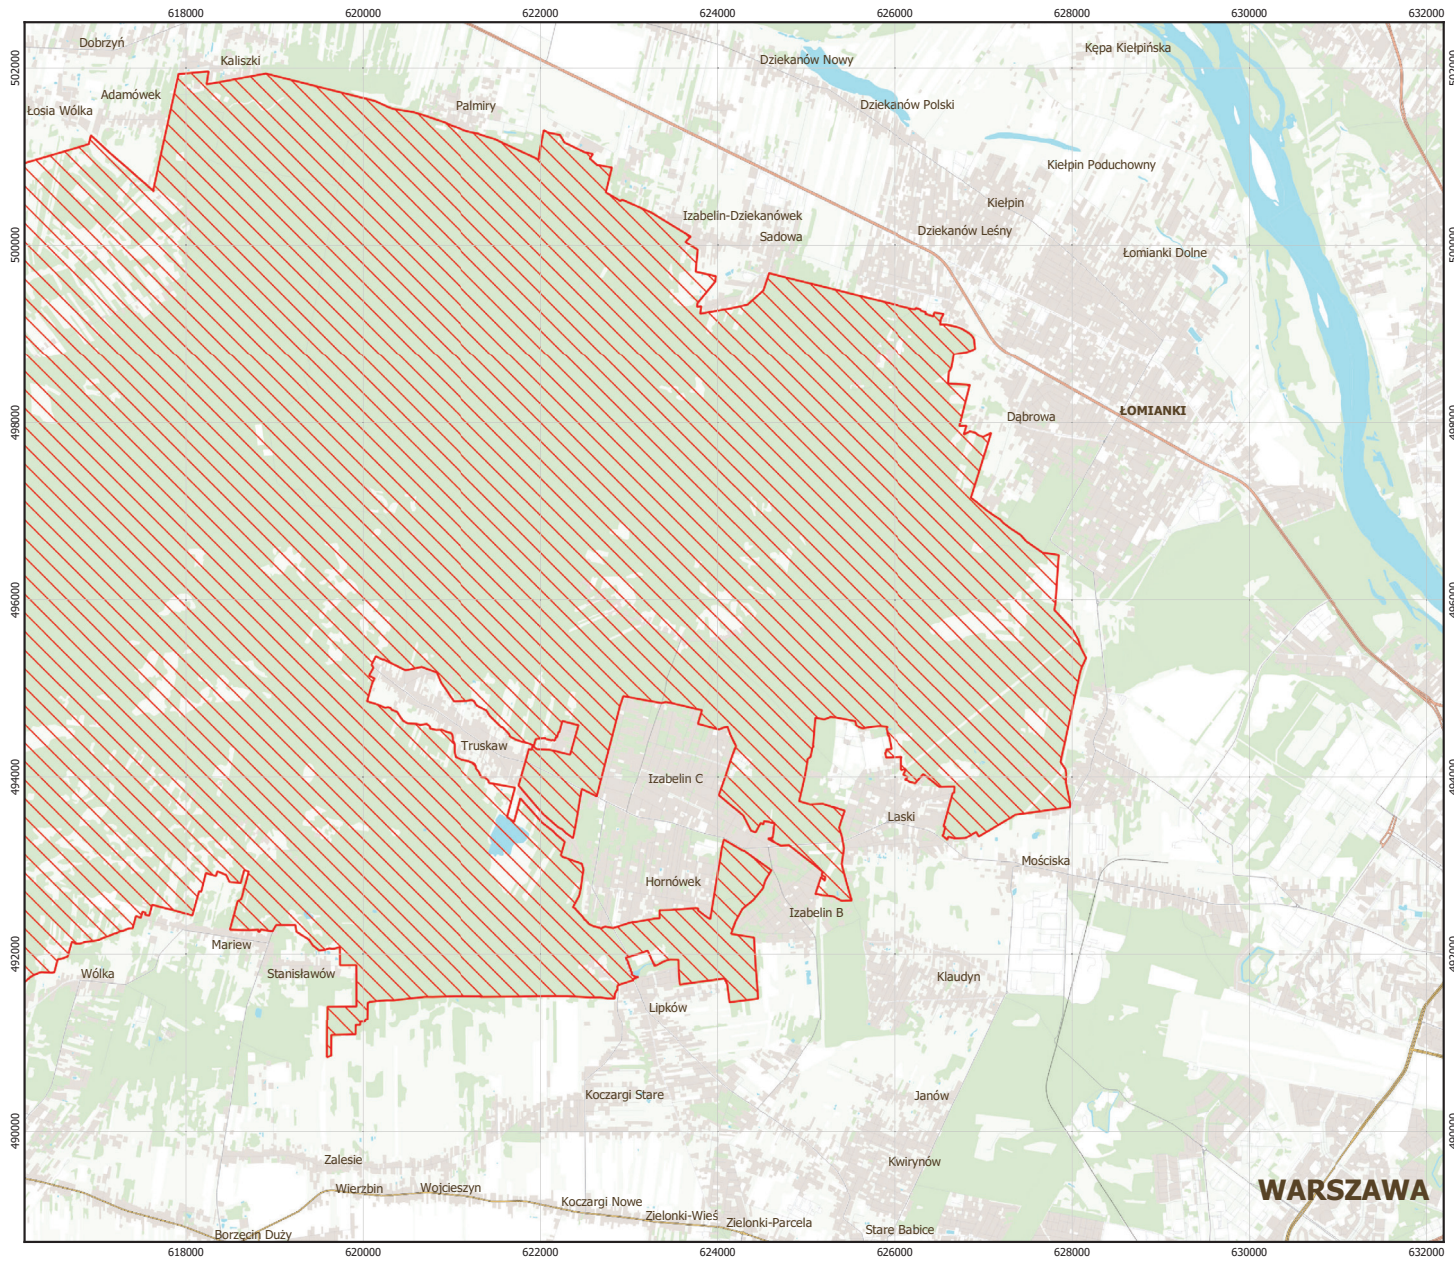

MAPA SPECJALNEGO OBSZARU OCHRONY SIEDLISK PUSZCZA KAMPINOSKA (PLC140001)

MAPA  
SPECJALNEGO  
OBSZARU  
OCHRONY SIEDLISK  
PUSZCZA KAMPINOSKA  
PLC140001

arkusz 1/4

1  
2  
3  
4

specjalny obszar ochrony siedlisk

0 1 km 2 3 km

Układ współrzędnych płaskich prostokątnych: PL-1992

MAPA  
SPECJALNEGO  
OBSZARU  
OCHRONY SIEDLISK

PUSZCZA KAMPINOSKA

PLC140001

arkusz 2/4

 specjalny obszar ochrony siedlisk

Układ współrzędnych płaskich prostokątnych: PL-1992

MAPA  
SPECJALNEGO  
OBSZARU  
OCHRONY SIEDLISK

PUSZCZA KAMPINOSKA

PLC140001

arkusz 3/4

 specjalny obszar ochrony siedlisk

Układ współrzędnych płaskich prostokątnych: PL-1992

MAPA  
SPECJALNEGO  
OBSZARU  
OCHRONY SIEDLISK

PUSZCZA KAMPINOSKA

PLC140001

arkusz 4/4

 specjalny obszar ochrony siedlisk

Układ współrzędnych płaskich prostokątnych: PL-1992