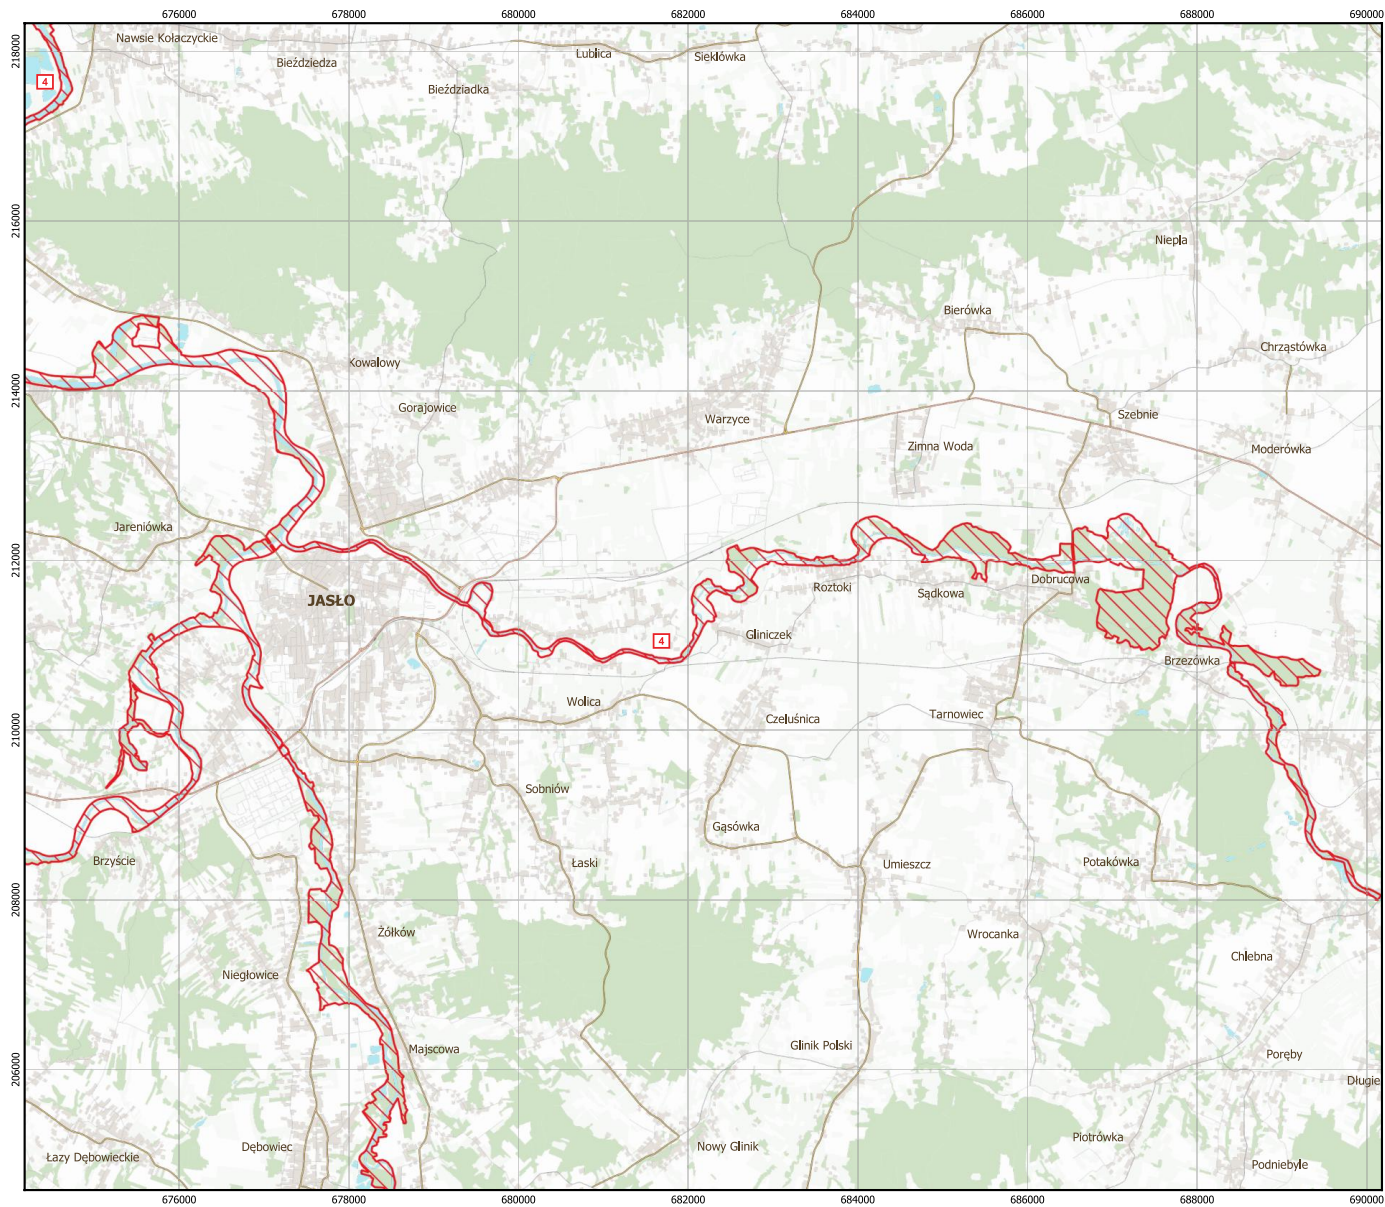

MAPA SPECJALNEGO OBSZARU OCHRONY SIEDLISK WISŁOKA Z DOPŁYWAMI (PLH180052)

MAPA SPECJALNEGO OBSZARU OCHRONY SIEDLISK WISŁOKA Z DOPŁYWAMI PLH180052

arkusz 1/7

-  specjalny obszar ochrony siedlisk
-  numer enklawy obszaru

Układ współrzędnych płaskich prostokątnych:
PL-1992

**MAPA
SPECJALNEGO
OBSZARU
OCHRONY SIEDLISK**

WISŁOKA Z DOPIŁYWAMI

PLH180052

arkusz 2/7

 specjalny obszar ochrony siedlisk
X numer enklawy obszaru

0 1 2 3 km

Układ współrzędnych płaskich prostokątnych:
 PL-1992

MAPA
SPECJALNEGO
OBSZARU
OCHRONY SIEDLISK

WISŁOKA Z DOPLÝWAMI

PLH180052

arkusz 3/7

-  specjalny obszar ochrony siedlisk
-  numer enklawy obszaru

Układ współrzędnych płaskich prostokątnych:
PL-1992

MAPA
SPECJALNEGO
OBSZARU
OCHRONY SIEDLISK

WISŁOKA Z DOPLÝWAMI

PLH180052

arkusz 4/7

-  specjalny obszar ochrony siedlisk
-  numer enklawy obszaru

Układ współrzędnych płaskich prostokątnych:
PL-1992

MAPA
SPECJALNEGO
OBSZARU
OCHRONY SIEDLISK