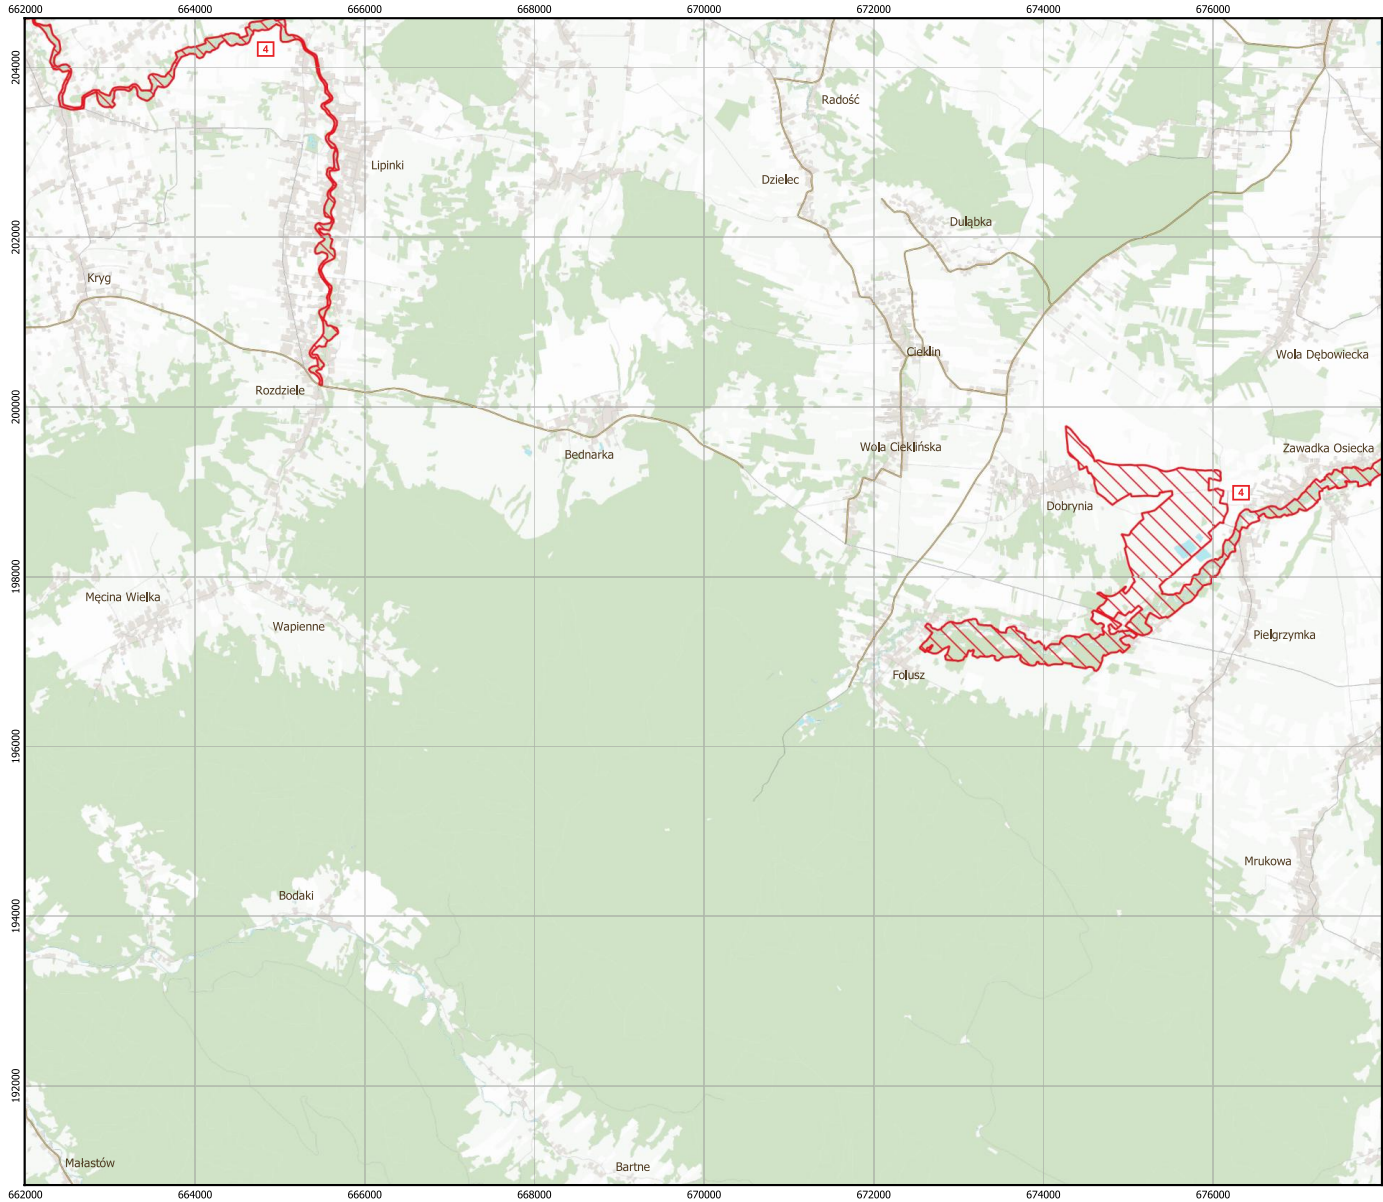

MAPA SPECJALNEGO OBSZARU OCHRONY SIEDLISK WISŁOKA Z DOPŁYWAMI (PLH180052)

MAPA SPECJALNEGO OBSZARU OCHRONY SIEDLISK WISŁOKA Z DOPŁYWAMI PLH180052

arkusz 1/7

-  specjalny obszar ochrony siedlisk
-  numer enklawy obszaru

Układ współrzędnych płaskich prostokątnych:
 PL-1992

MAPA
SPECJALNEGO
OBSZARU
OCHRONY SIEDLISK

WISŁOKA Z DOPLÝWAMI

PLH180052

arkusz 3/7

-  specjalny obszar ochrony siedlisk
-  numer enklawy obszaru

Układ współrzędnych płaskich prostokątnych:
PL-1992

MAPA
SPECJALNEGO
OBSZARU
OCHRONY SIEDLISK

WISŁOKA Z DOPLÝWAMI

PLH180052

arkusz 4/7

-  specjalny obszar ochrony siedlisk
-  numer enklawy obszaru

Układ współrzędnych płaskich prostokątnych:
PL-1992

MAPA
SPECJALNEGO
OBSZARU
OCHRONY SIEDLISK

WISŁOKA Z DOPLÝWAMI

PLH180052

arkusz 5/7

-  specjalny obszar ochrony siedlisk
-  numer enklawy obszaru

Układ współrzędnych płaskich prostokątnych:
PL-1992

MAPA
SPECJALNEGO
OBSZARU
OCHRONY SIEDLISK

WISŁOKA Z DOPLÝWAMI