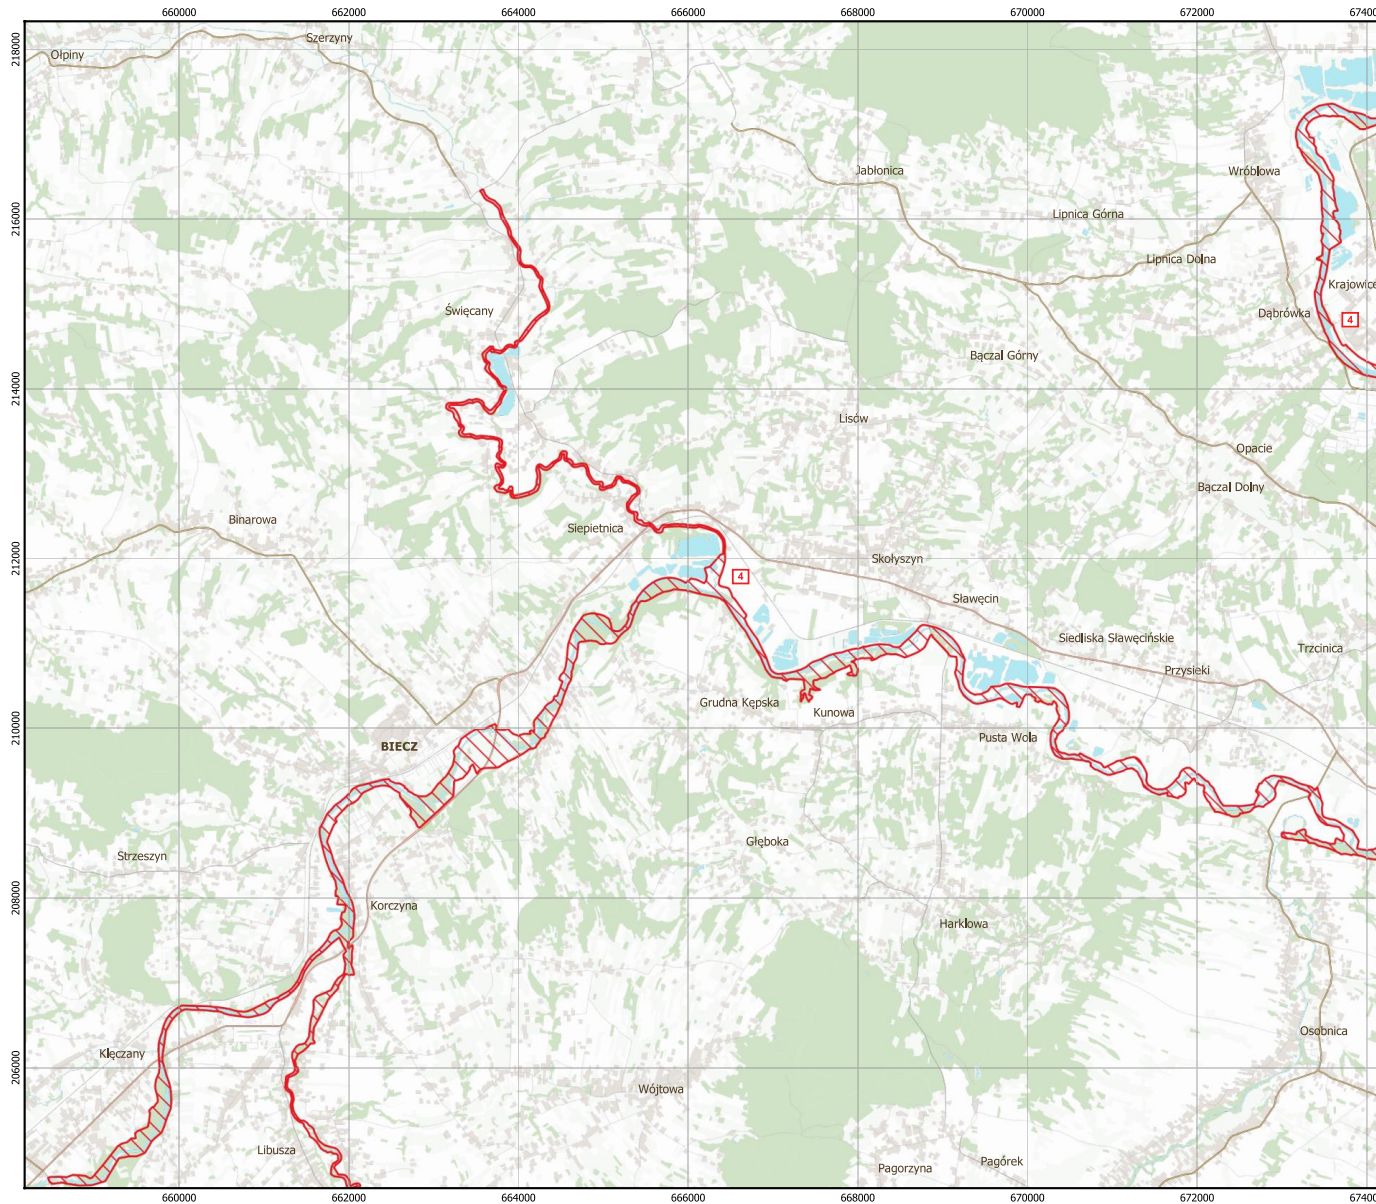

MAPA SPECJALNEGO OBSZARU OCHRONY SIEDLISK WISŁOKA Z DOPŁYWAMI (PLH180052)

MAPA SPECJALNEGO OBSZARU OCHRONY SIEDLISK WISŁOKA Z DOPŁYWAMI PLH180052

arkusz 1/7

-  specjalny obszar ochrony siedlisk
-  numer enklawy obszaru

Układ współrzędnych płaskich prostokątnych:
PL-1992

**MAPA
SPECJALNEGO
OBSZARU
OCHRONY SIEDLISK**

WISŁOKA Z DOPIŁYWAMI

PLH180052

arkusz 2/7

 specjalny obszar ochrony siedlisk
X numer enklawy obszaru

0 1 2 3 km

Układ współrzędnych płaskich prostokątnych:
 PL-1992

MAPA
SPECJALNEGO
OBSZARU
OCHRONY SIEDLISK

WISŁOKA Z DOPLÝWAMI

PLH180052

arkusz 3/7

-  specjalny obszar ochrony siedlisk
-  numer enklawy obszaru

Układ współrzędnych płaskich prostokątnych:
PL-1992

MAPA
SPECJALNEGO
OBSZARU
OCHRONY SIEDLISK

WISŁOKA Z DOPLÝWAMI

PLH180052

arkusz 4/7

-  specjalny obszar ochrony siedlisk
-  numer enklawy obszaru

Układ współrzędnych płaskich prostokątnych:
PL-1992

MAPA
SPECJALNEGO
OBSZARU
OCHRONY SIEDLISK