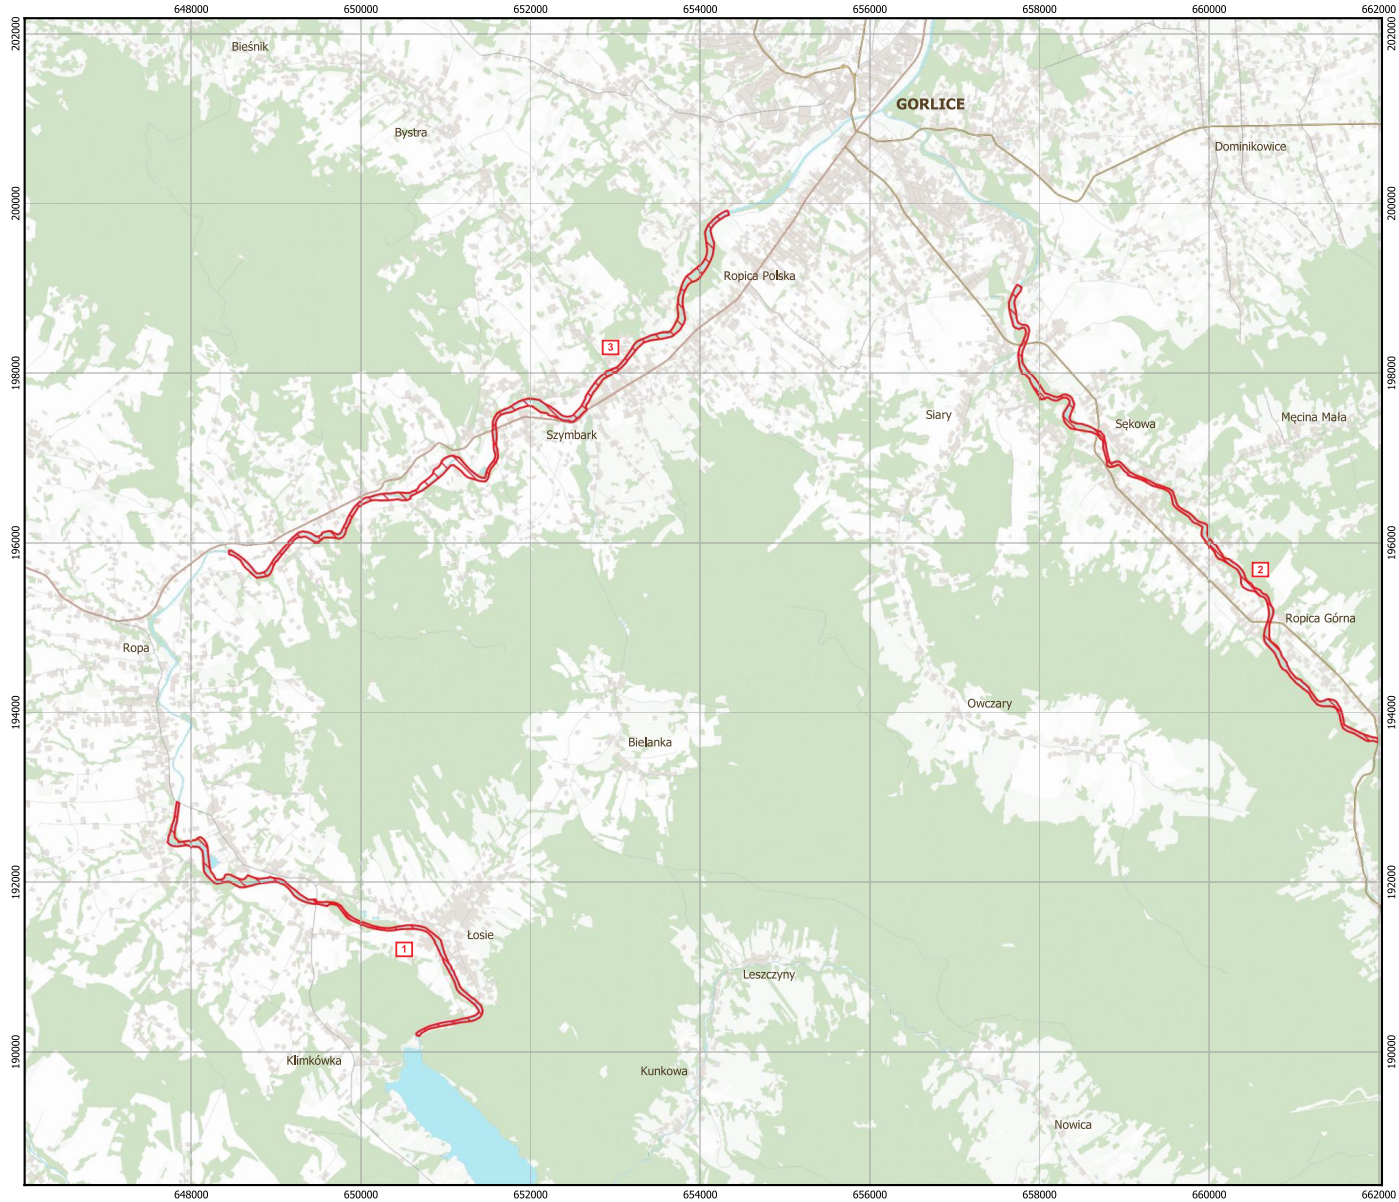

MAPA SPECJALNEGO OBSZARU OCHRONY SIEDLISK WISŁOKA Z DOPŁYWAMI (PLH180052)

MAPA SPECJALNEGO OBSZARU OCHRONY SIEDLISK WISŁOKA Z DOPŁYWAMI PLH180052

arkusz 1/7

-  specjalny obszar ochrony siedlisk
-  numer enklawy obszaru

Układ współrzędnych płaskich prostokątnych:
 PL-1992

MAPA
SPECJALNEGO
OBSZARU
OCHRONY SIEDLISK

WISŁOKA Z DOPLÝWAMI

PLH180052

arkusz 3/7

-  specjalny obszar ochrony siedlisk
-  numer enklawy obszaru

Układ współrzędnych płaskich prostokątnych:
PL-1992

MAPA
SPECJALNEGO
OBSZARU
OCHRONY SIEDLISK

WISŁOKA Z DOPLÝWAMI

PLH180052

arkusz 4/7

-  specjalny obszar ochrony siedlisk
-  numer enklawy obszaru

Układ współrzędnych płaskich prostokątnych:
PL-1992

MAPA
SPECJALNEGO
OBSZARU
OCHRONY SIEDLISK