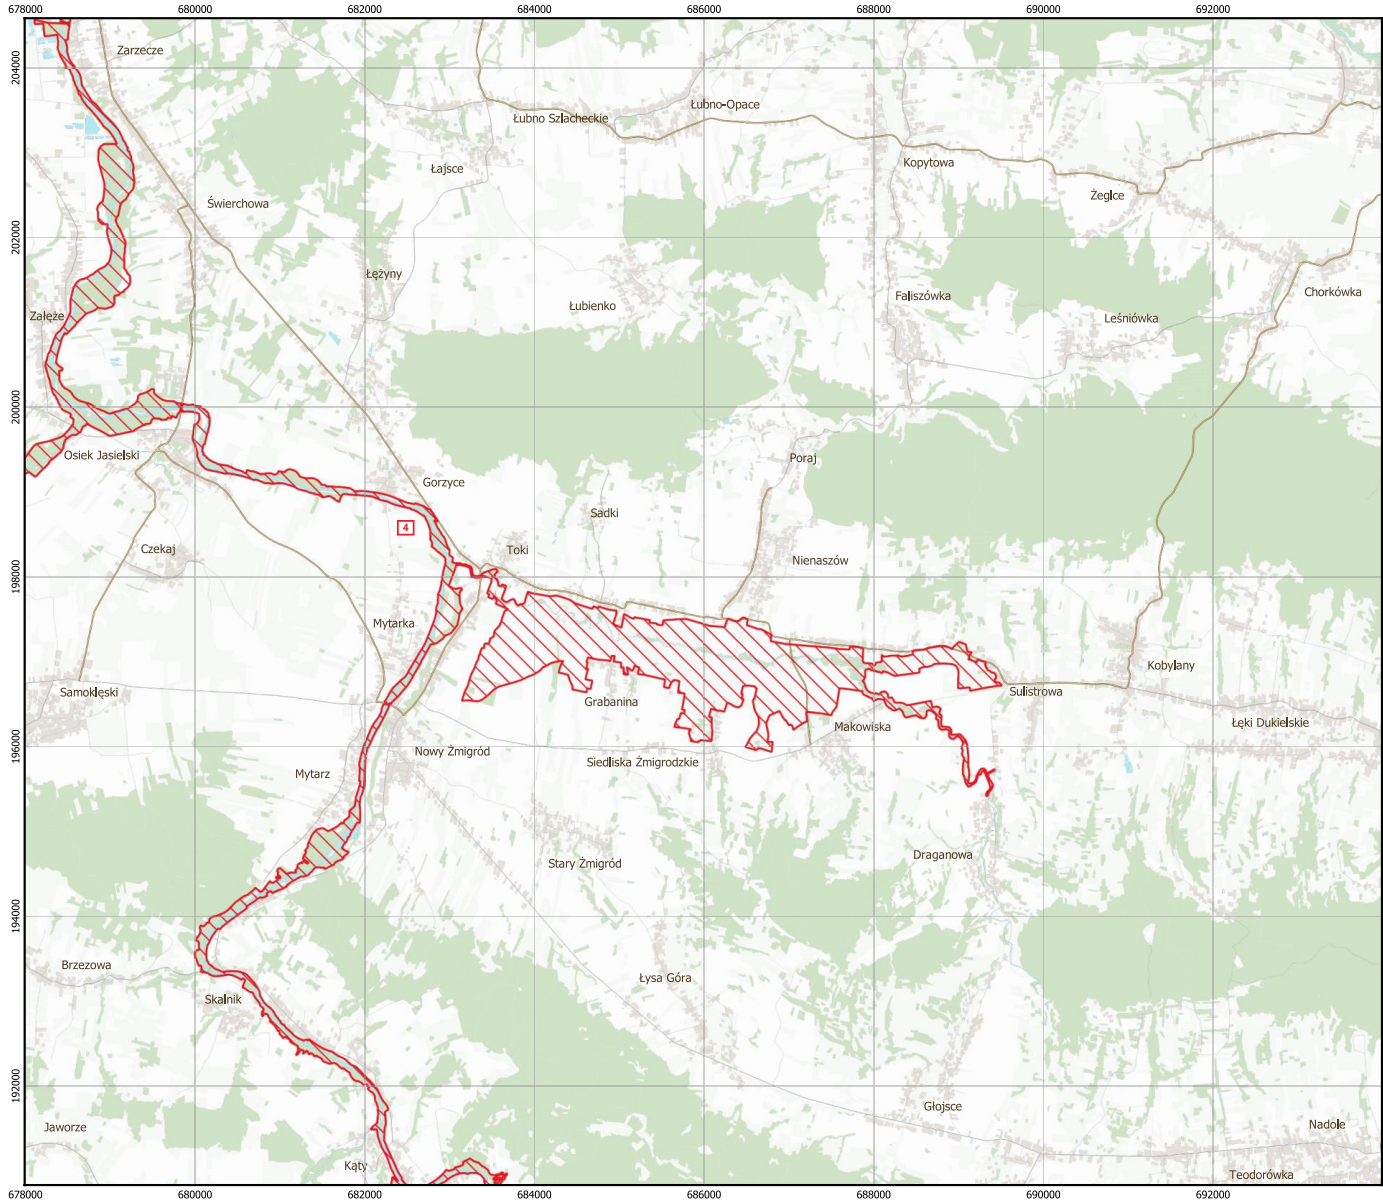

MAPA SPECJALNEGO OBSZARU OCHRONY SIEDLISK WISŁOKA Z DOPŁYWAMI (PLH180052)

MAPA SPECJALNEGO OBSZARU OCHRONY SIEDLISK WISŁOKA Z DOPŁYWAMI PLH180052

arkusz 1/7

-  specjalny obszar ochrony siedlisk
-  numer enklawy obszaru

MAPA
SPECJALNEGO
OBSZARU
OCHRONY SIEDLISK

WISŁOKA Z DOPLÝWAMI

PLH180052

arkusz 4/7

-  specjalny obszar ochrony siedlisk
-  numer enklawy obszaru

Układ współrzędnych płaskich prostokątnych:
PL-1992

MAPA
SPECJALNEGO
OBSZARU
OCHRONY SIEDLISK

WISŁOKA Z DOPLÝWAMI

PLH180052

arkusz 5/7

-  specjalny obszar ochrony siedlisk
-  numer enklawy obszaru

Układ współrzędnych płaskich prostokątnych:
PL-1992

MAPA
SPECJALNEGO
OBSZARU
OCHRONY SIEDLISK

WISŁOKA Z DOPLÝWAMI

PLH180052

arkusz 6/7

-  specjalny obszar ochrony siedlisk
-  numer enklawy obszaru

Układ współrzędnych płaskich prostokątnych:
PL-1992

MAPA
SPECJALNEGO
OBSZARU
OCHRONY SIEDLISK

WISŁOKA Z DOPLÝWAMI

PLH180052