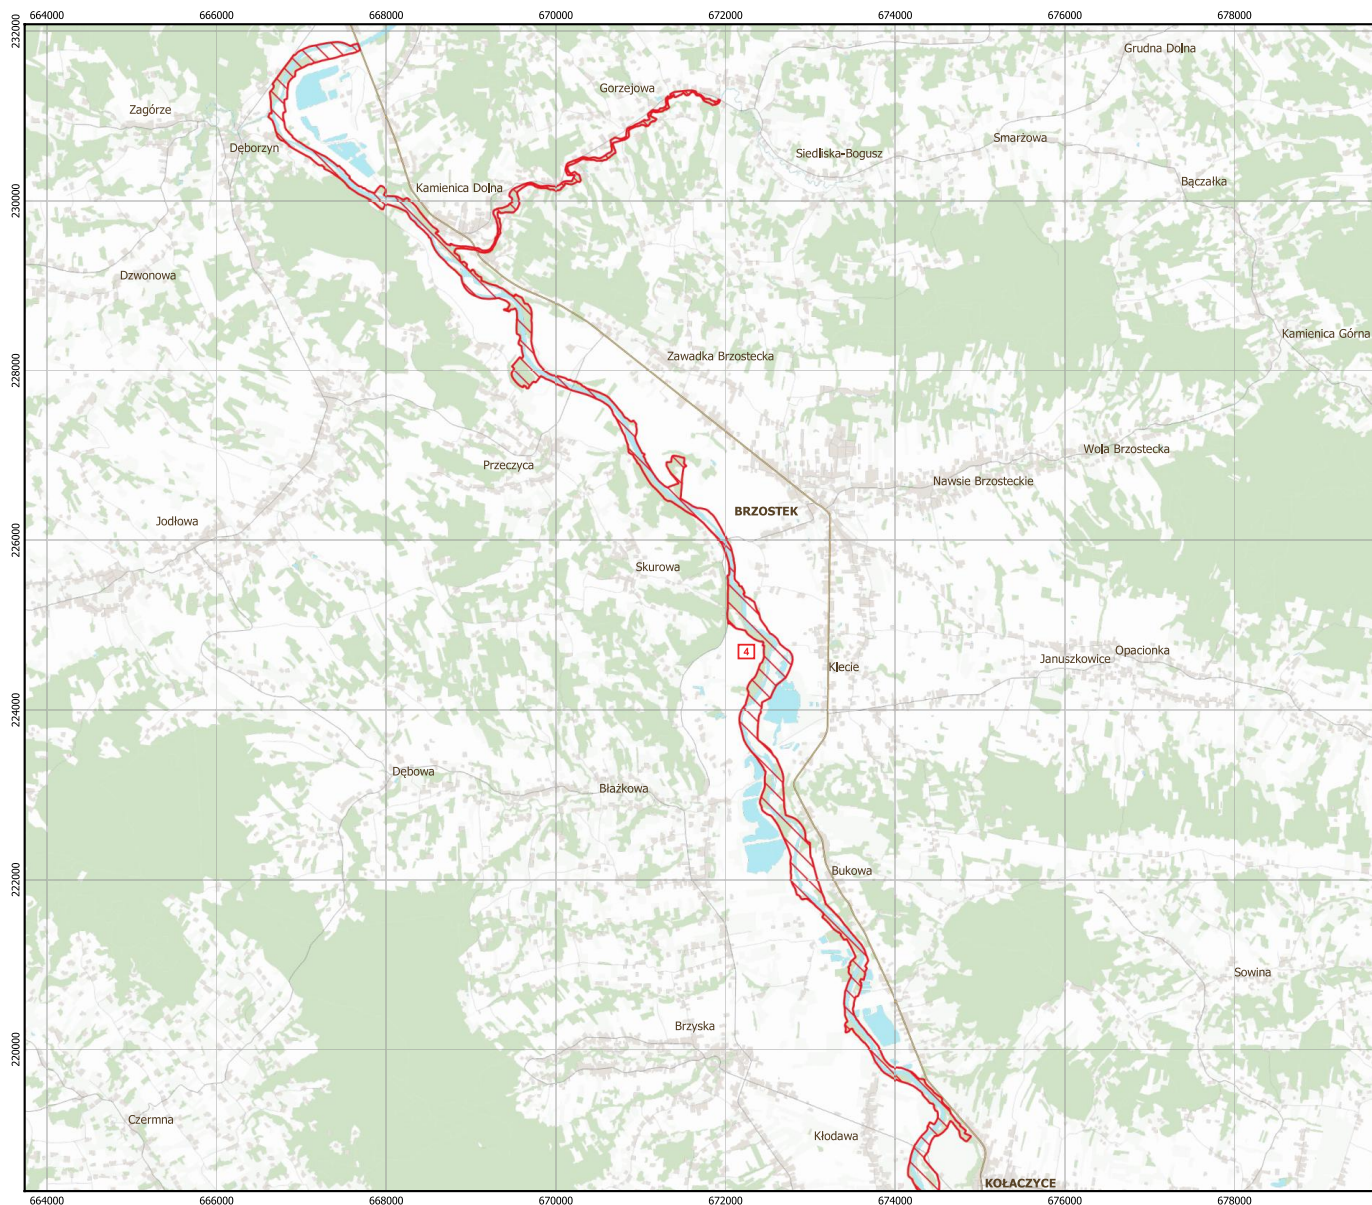

MAPA SPECJALNEGO OBSZARU OCHRONY SIEDLISK WISŁOKA Z DOPŁYWAMI (PLH180052)

MAPA SPECJALNEGO OBSZARU OCHRONY SIEDLISK WISŁOKA Z DOPŁYWAMI PLH180052

arkusz 1/7

-  specjalny obszar ochrony siedlisk
-  numer enklawy obszaru

Układ współrzędnych płaskich prostokątnych:
PL-1992

**MAPA
SPECJALNEGO
OBSZARU
OCHRONY SIEDLISK**

WISŁOKA Z DOPIŁYWAMI

PLH180052

arkusz 2/7

 specjalny obszar ochrony siedlisk
X numer enklawy obszaru

0 1 2 3 km

Układ współrzędnych płaskich prostokątnych:
 PL-1992

MAPA
SPECJALNEGO
OBSZARU
OCHRONY SIEDLISK

WISŁOKA Z DOPLÝWAMI

PLH180052

arkusz 3/7

-  specjalny obszar ochrony siedlisk
-  numer enklawy obszaru

Układ współrzędnych płaskich prostokątnych:
PL-1992

WISŁOKA Z DOPLÝWAMI

PLH180052

arkusz 5/7

-  specjalny obszar ochrony siedlisk
-  numer enklawy obszaru

Układ współrzędnych płaskich prostokątnych:
PL-1992

MAPA
SPECJALNEGO
OBSZARU
OCHRONY SIEDLISK

WISŁOKA Z DOPLÝWAMI