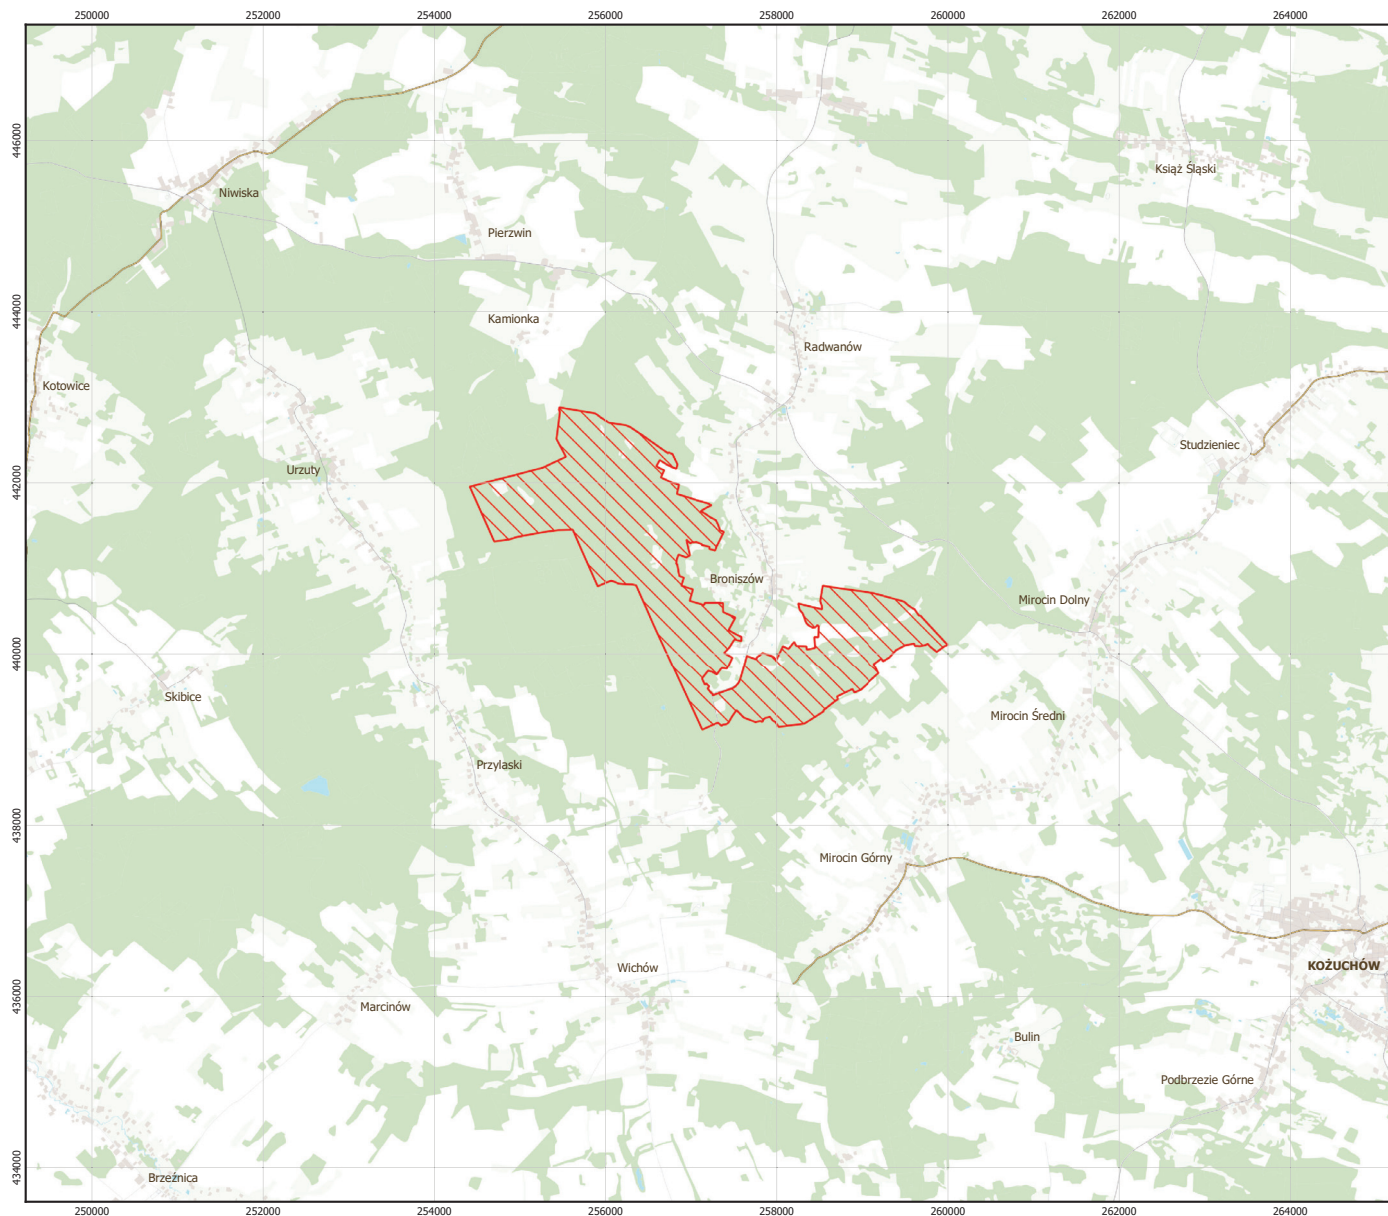

MAPA SPECJALNEGO OBSZARU OCHRONY SIEDLISK BRONISZÓW (PLH080033)

MAPA  
SPECJALNEGO  
OBSZARU  
OCHRONY SIEDLISK

BRONISZÓW

PLH080033

arkusz 1/1

 specjalny obszar ochrony siedlisk

Układ współrzędnych płaskich prostokątnych:  
PL-1992