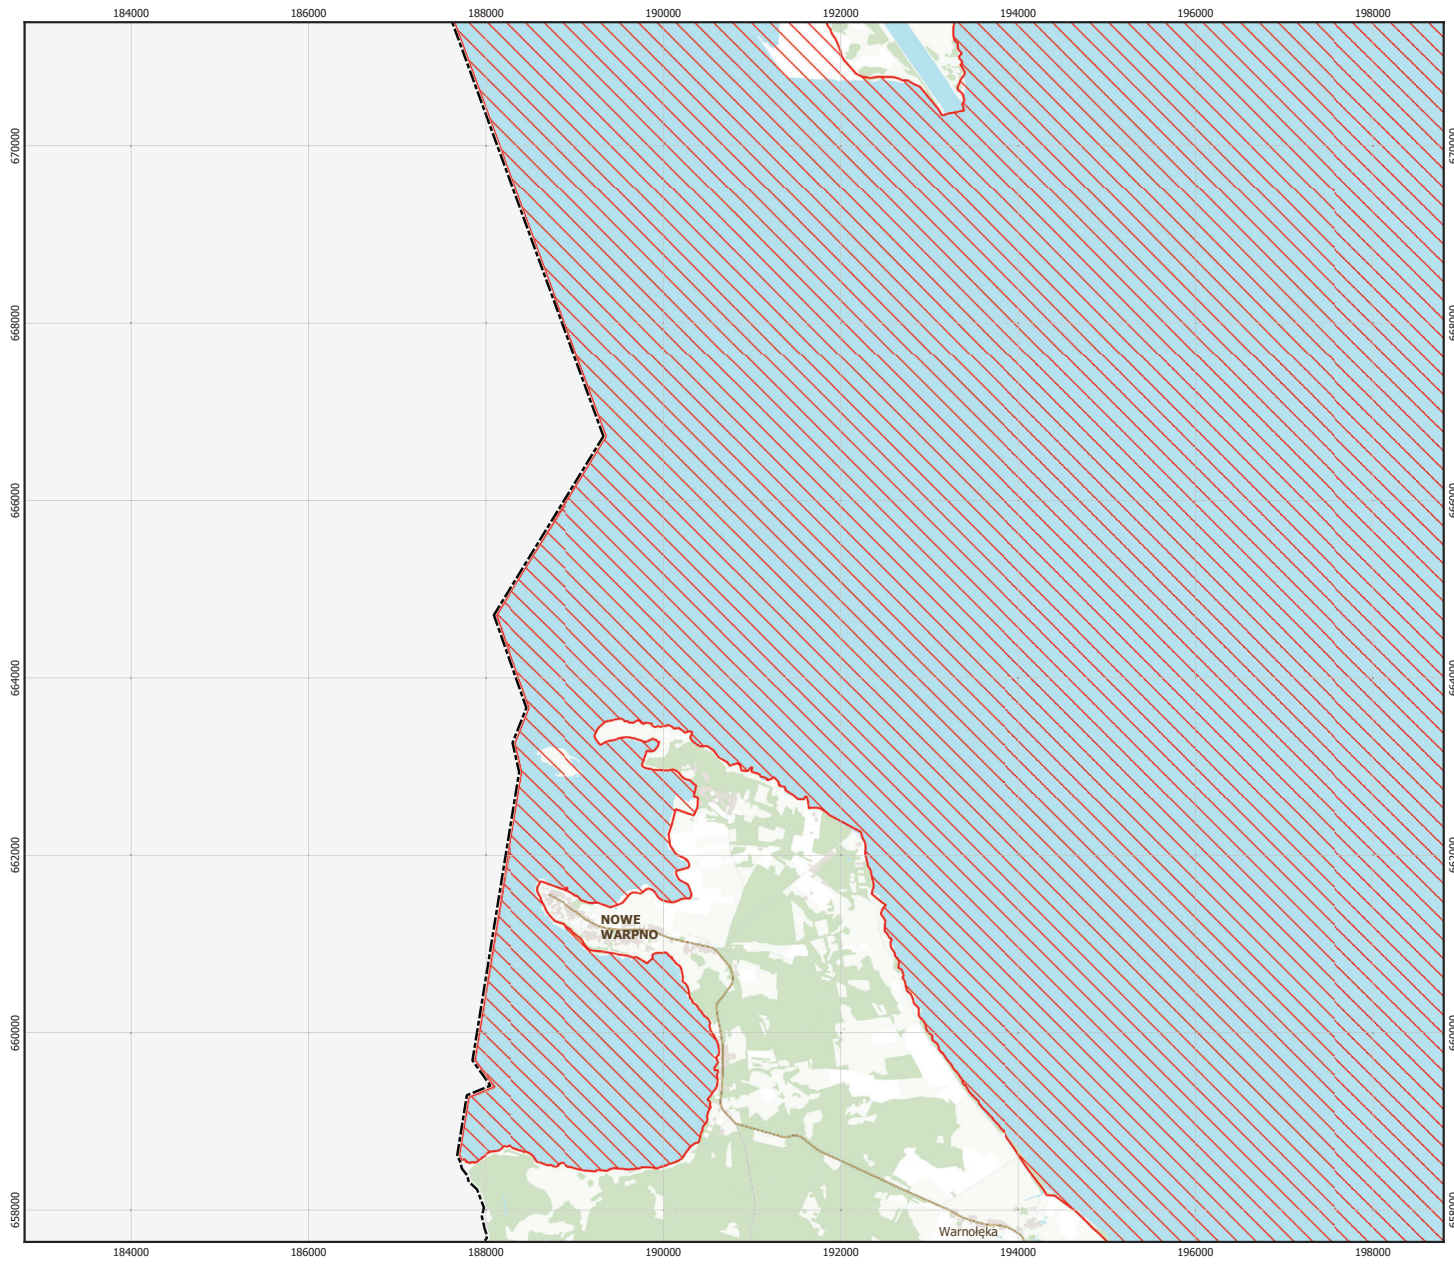

MAPA
SPECJALNEGO
OBSZARU
OCHRONY SIEDLISK

UJŚCIE ODRY
I ZALEW SZCZECIŃSKI

PLH320018

arkusz 5/9