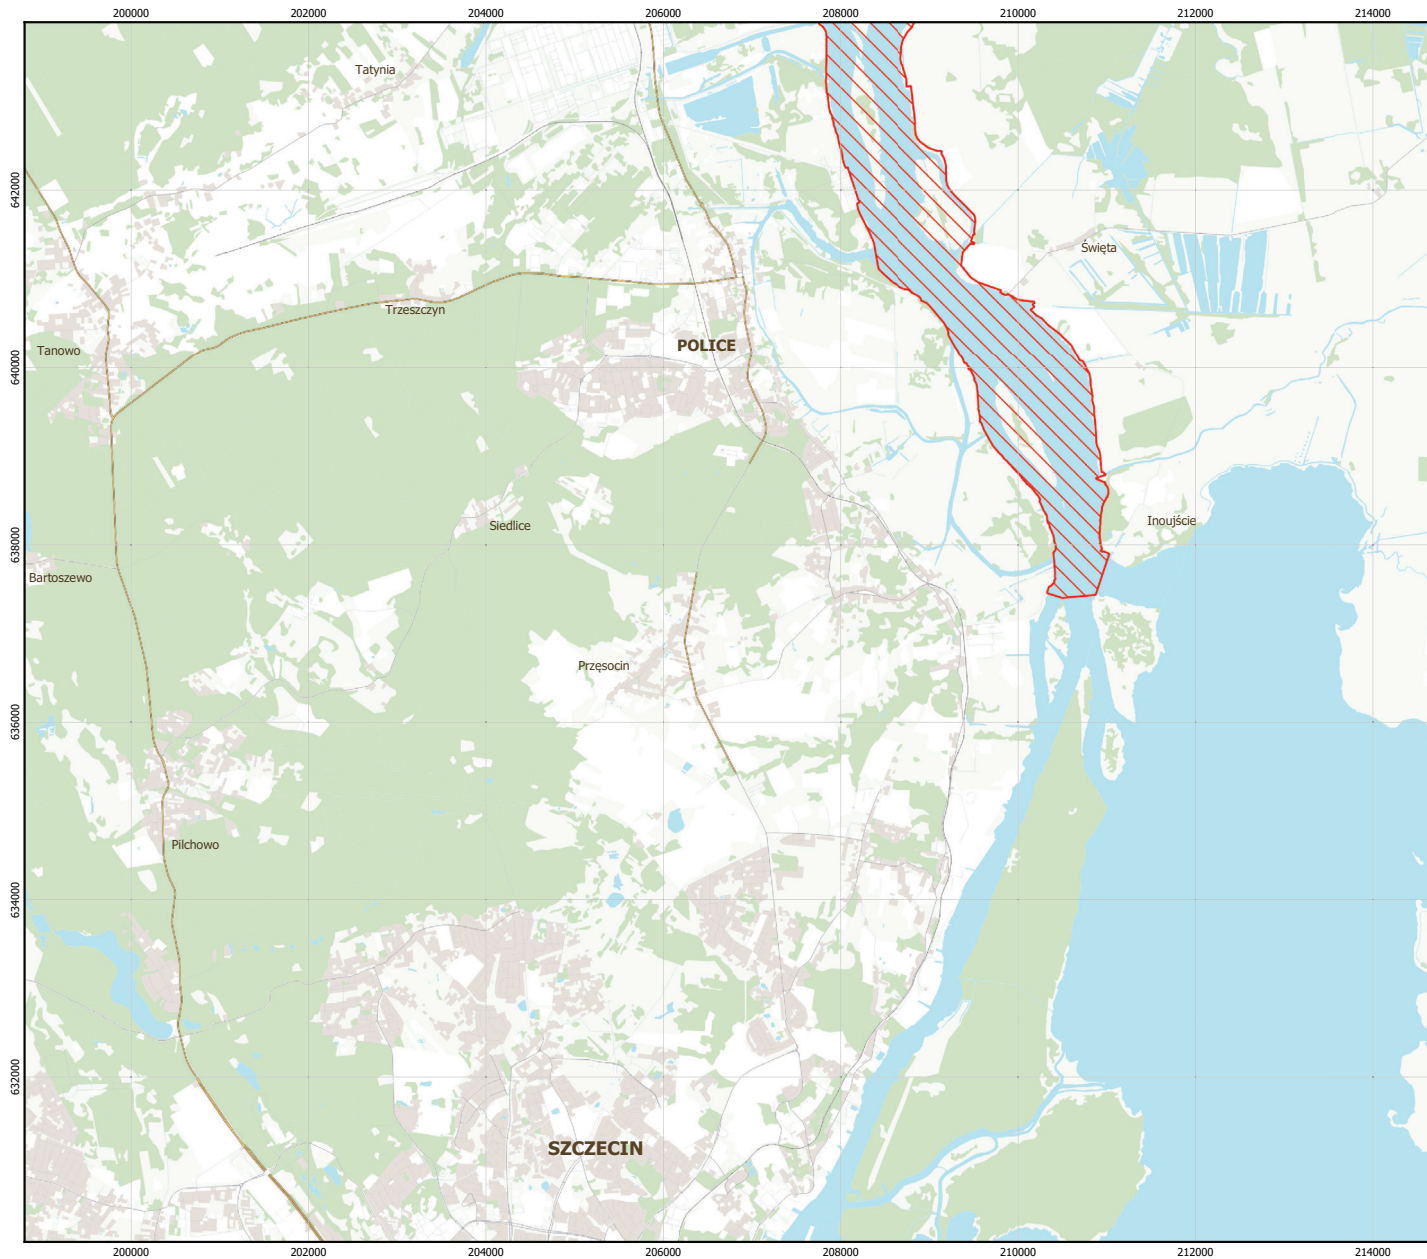

MAPA SPECJALNEGO OBSZARU OCHRONY SIEDLISK UJŚCIE ODRY I ZALEW SZCZECIŃSKI (PLH320018)

MAPA SPECJALNEGO OBSZARU OCHRONY SIEDLISK

UJŚCIE ODRY
I ZALEW SZCZECIŃSKI

PLH320018

arkusz 1/9

 specjalny obszar ochrony siedlisk

MAPA
SPECJALNEGO
OBSZARU
OCHRONY SIEDLISK

UJŚCIE ODRY
I ZALEW SZCZECIŃSKI

PLH320018

arkusz 3/9

 specjalny obszar ochrony siedlisk

Układ współrzędnych płaskich prostokątnych:
PL-1992

MAPA
SPECJALNEGO
OBSZARU
OCHRONY SIEDLISK

Układ współrzędnych płaskich prostokątnych:
PL-1992

MAPA
SPECJALNEGO
OBSZARU
OCHRONY SIEDLISK

UJŚCIE ODRY
I ZALEW SZCZECIŃSKI

PLH320018

arkusz 8/9

 specjalny obszar ochrony siedlisk

Układ współrzędnych płaskich prostokątnych:
PL-1992

MAPA
SPECJALNEGO
OBSZARU
OCHRONY SIEDLISK

UJŚCIE ODRY
I ZALEW SZCZECIŃSKI

PLH320018

arkusz 9/9

 specjalny obszar ochrony siedlisk

Układ współrzędnych płaskich prostokątnych:
PL-1992