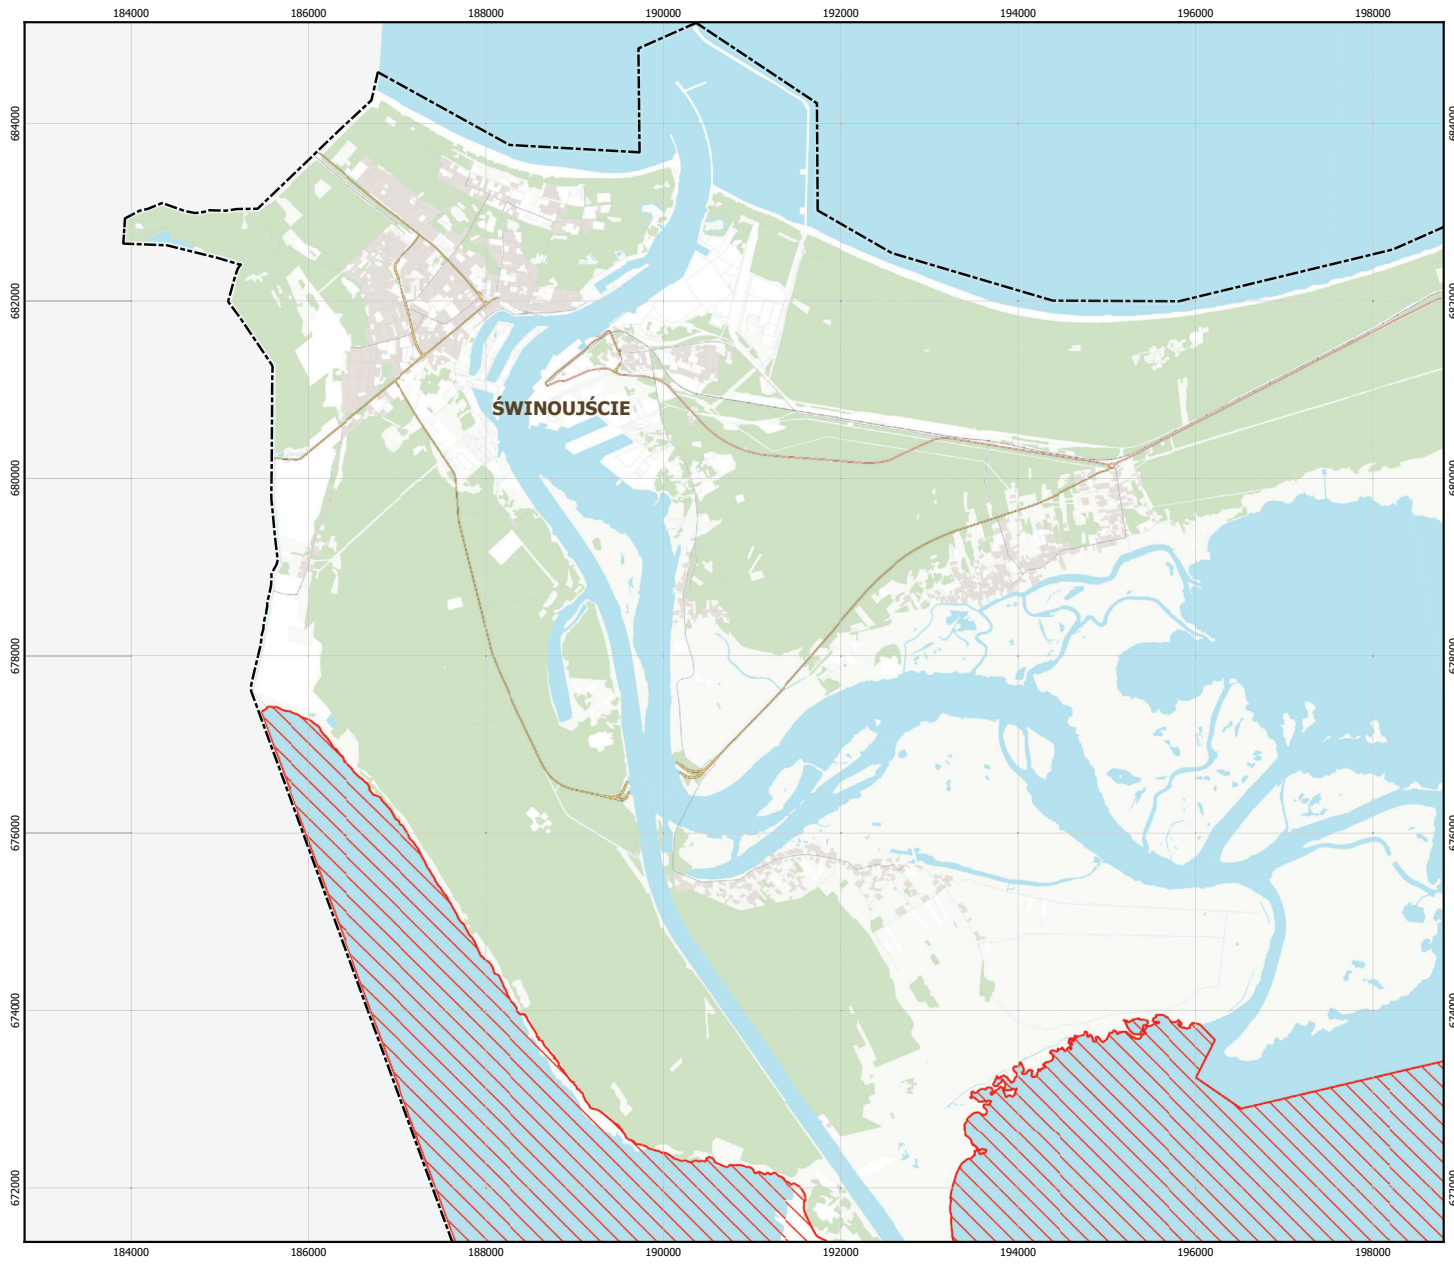

MAPA SPECJALNEGO OBSZARU OCHRONY SIEDLISK UJŚCIE ODRY I ZALEW SZCZECIŃSKI (PLH320018)

MAPA SPECJALNEGO OBSZARU OCHRONY SIEDLISK

UJŚCIE ODRY
I ZALEW SZCZECIŃSKI

PLH320018

arkusz 1/9

 specjalny obszar ochrony siedlisk

0 1 2 3 km

Układ współrzędnych płaskich prostokątnych:
PL-1992

MAPA
SPECJALNEGO
OBSZARU
OCHRONY SIEDLISK

UJŚCIE ODRY
I ZALEW SZCZECIŃSKI

PLH320018

arkusz 2/9

 specjalny obszar ochrony siedlisk

Układ współrzędnych płaskich prostokątnych:
PL-1992

MAPA
SPECJALNEGO
OBSZARU
OCHRONY SIEDLISK

UJŚCIE ODRY
I ZALEW SZCZECIŃSKI

PLH320018

arkusz 3/9

 specjalny obszar ochrony siedlisk

Układ współrzędnych płaskich prostokątnych:
PL-1992

MAPA
SPECJALNEGO
OBSZARU
OCHRONY SIEDLISK

UJŚCIE ODRY
I ZALEW SZCZECIŃSKI

PLH320018

arkusz 4/9

 specjalny obszar ochrony siedlisk

Układ współrzędnych płaskich prostokątnych:
PL-1992

MAPA
SPECJALNEGO
OBSZARU
OCHRONY SIEDLISK

UJŚCIE ODRY
I ZALEW SZCZECIŃSKI