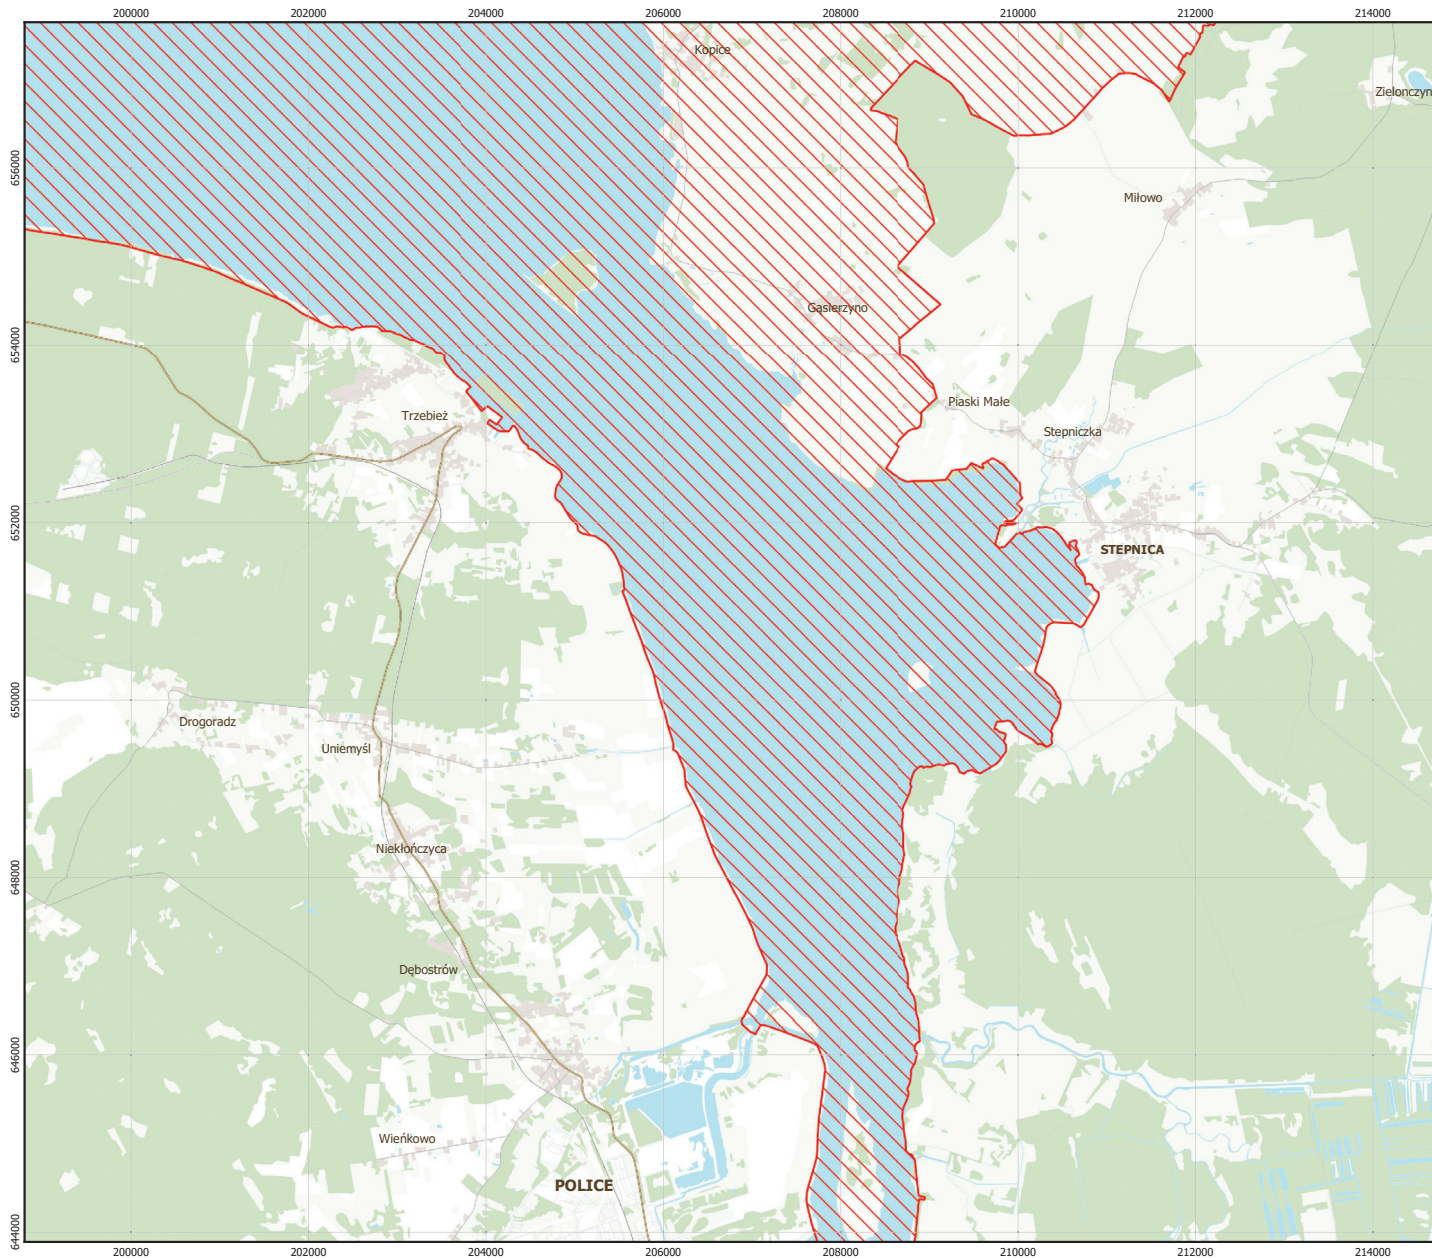

MAPA
SPECJALNEGO
OBSZARU
OCHRONY SIEDLISK

UJŚCIE ODRY
I ZALEW SZCZECIŃSKI

PLH320018

arkusz 8/9