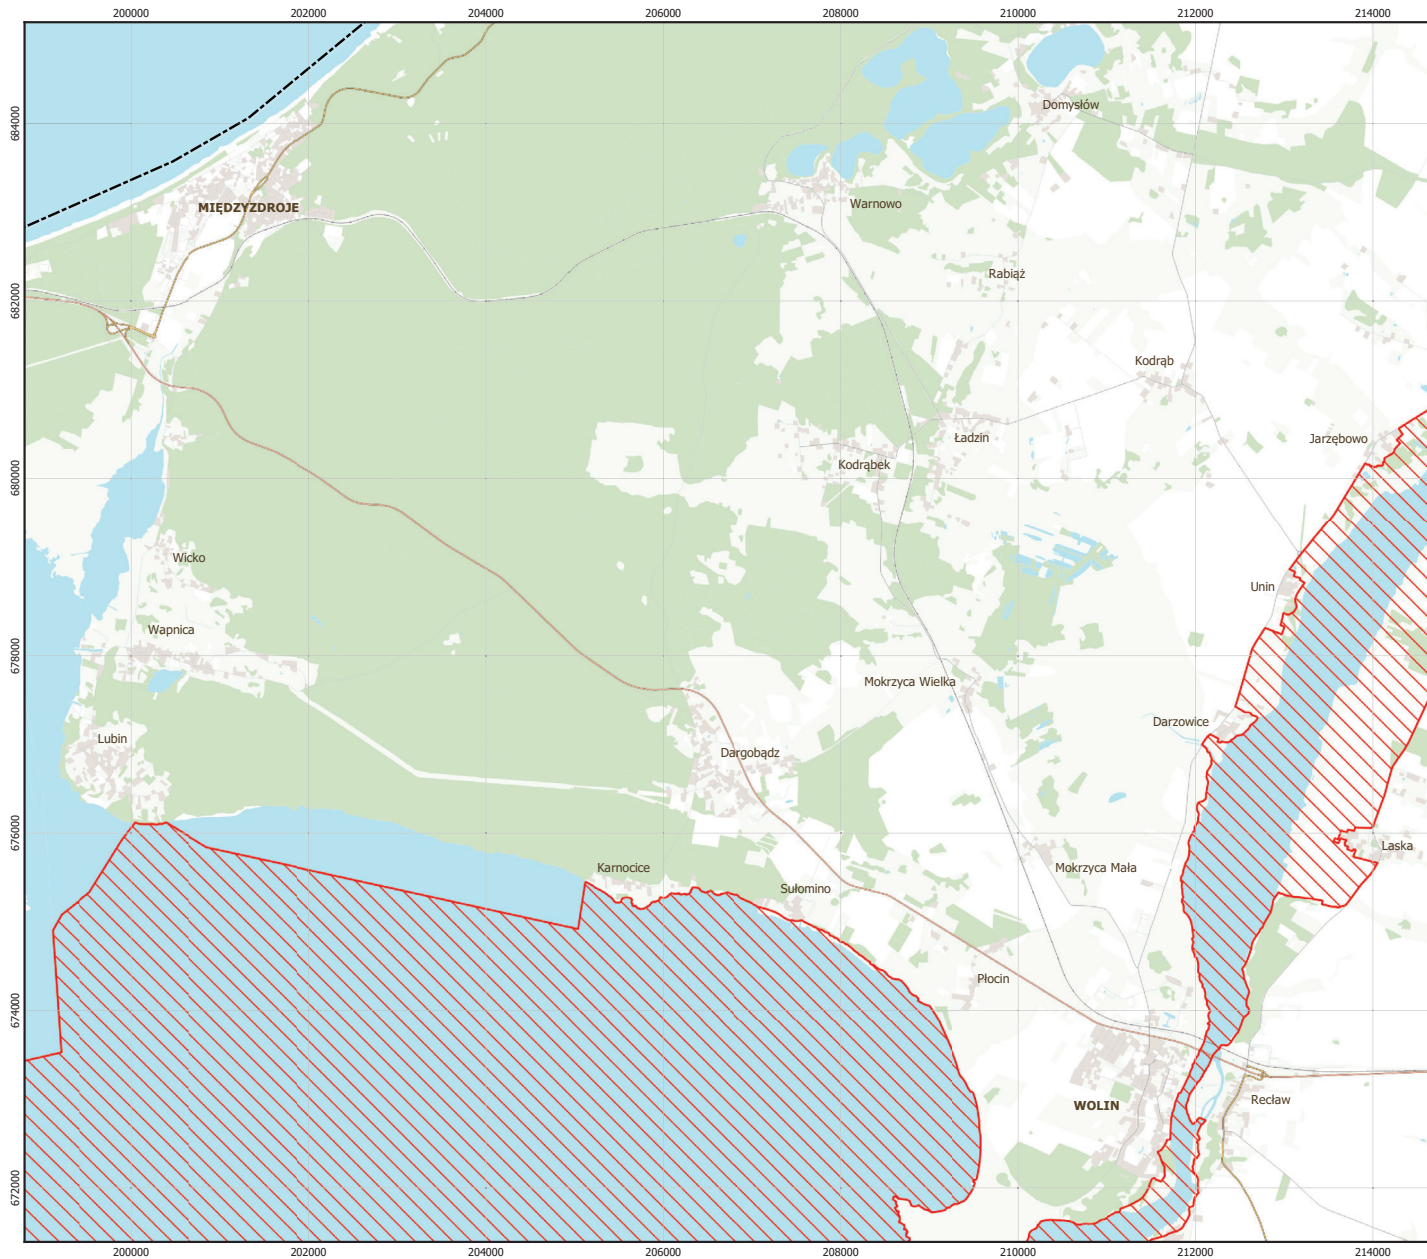

MAPA SPECJALNEGO OBSZARU OCHRONY SIEDLISK UJŚCIE ODRY I ZALEW SZCZECIŃSKI (PLH320018)

MAPA SPECJALNEGO OBSZARU OCHRONY SIEDLISK

UJŚCIE ODRY
I ZALEW SZCZECIŃSKI

PLH320018

arkusz 1/9

 specjalny obszar ochrony siedlisk

0 1 2 3 km

Układ współrzędnych płaskich prostokątnych:
PL-1992

MAPA
SPECJALNEGO
OBSZARU
OCHRONY SIEDLISK

UJŚCIE ODRY
I ZALEW SZCZECIŃSKI

PLH320018

arkusz 2/9

 specjalny obszar ochrony siedlisk

Układ współrzędnych płaskich prostokątnych:
PL-1992

MAPA
SPECJALNEGO
OBSZARU
OCHRONY SIEDLISK

UJŚCIE ODRY
I ZALEW SZCZECIŃSKI

PLH320018

arkusz 3/9

 specjalny obszar ochrony siedlisk

Układ współrzędnych płaskich prostokątnych:
PL-1992

MAPA
SPECJALNEGO
OBSZARU
OCHRONY SIEDLISK

UJŚCIE ODRY
I ZALEW SZCZECIŃSKI

PLH320018

arkusz 4/9

 specjalny obszar ochrony siedlisk

Układ współrzędnych płaskich prostokątnych:
PL-1992

MAPA
SPECJALNEGO
OBSZARU
OCHRONY SIEDLISK

UJŚCIE ODRY
I ZALEW SZCZECIŃSKI