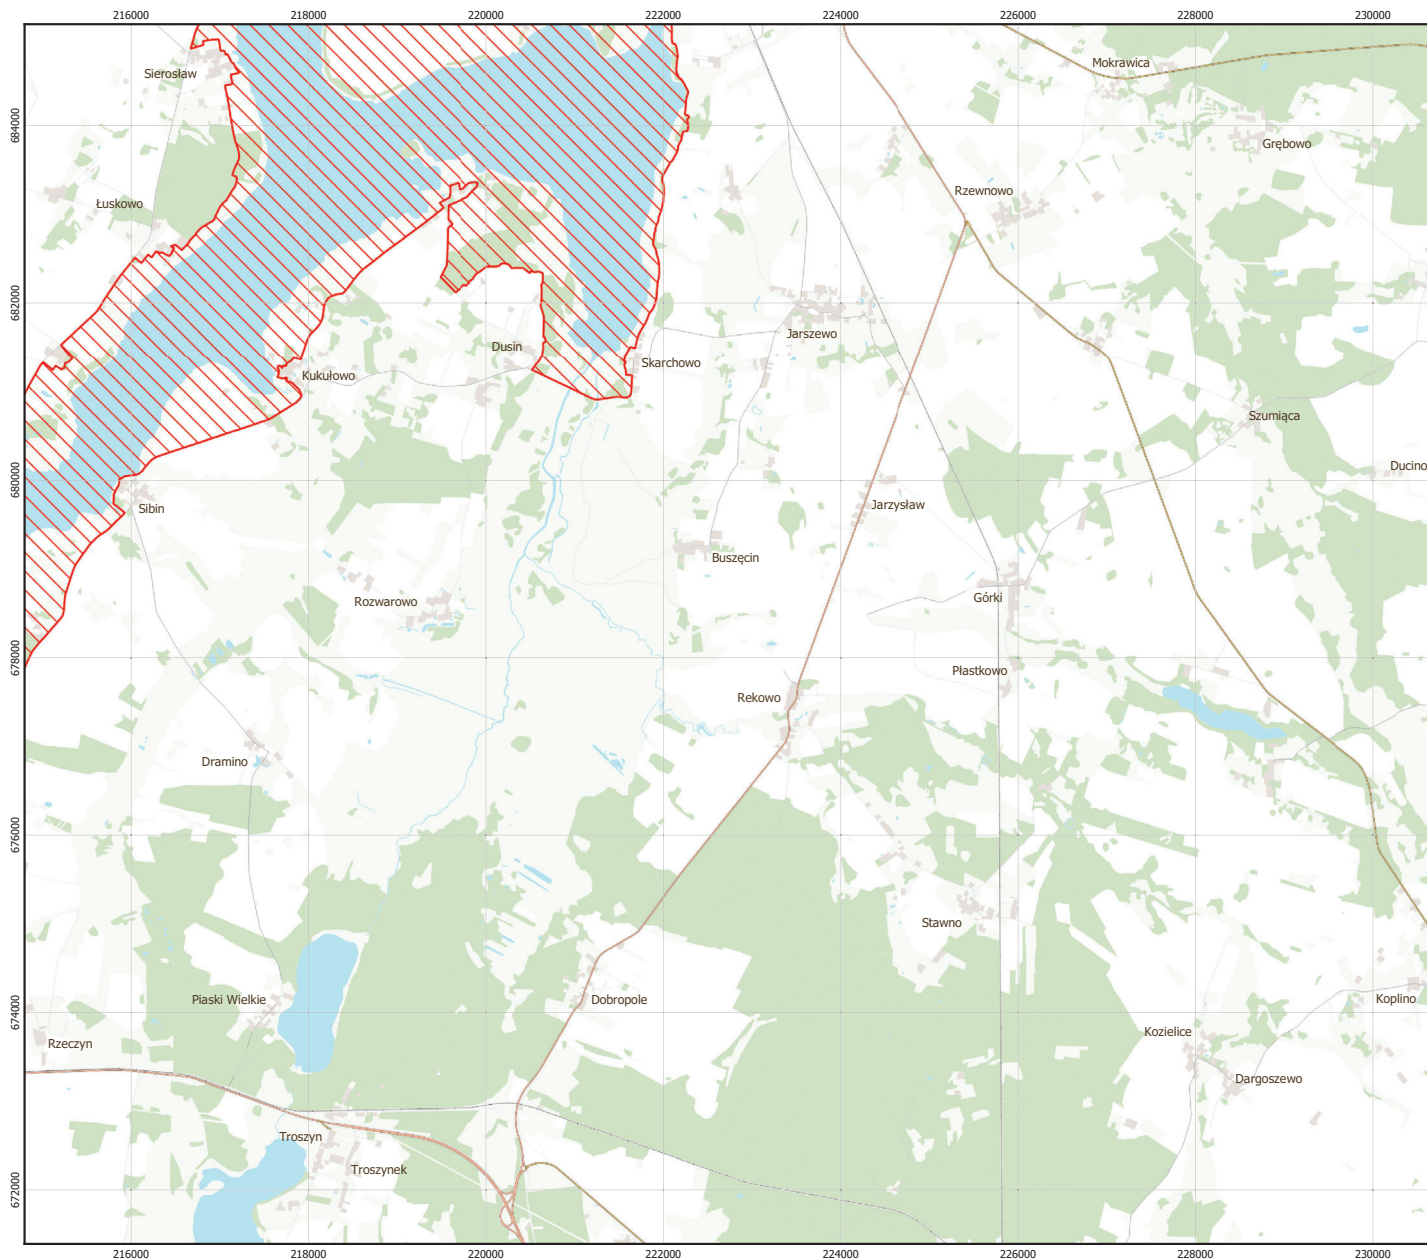

MAPA SPECJALNEGO OBSZARU OCHRONY SIEDLISK UJŚCIE ODRY I ZALEW SZCZECIŃSKI (PLH320018)

MAPA SPECJALNEGO OBSZARU OCHRONY SIEDLISK

UJŚCIE ODRY
I ZALEW SZCZECIŃSKI

PLH320018

arkusz 1/9

 specjalny obszar ochrony siedlisk

0 1 2 3 km

Układ współrzędnych płaskich prostokątnych:
PL-1992

MAPA
SPECJALNEGO
OBSZARU
OCHRONY SIEDLISK

UJŚCIE ODRY
I ZALEW SZCZECIŃSKI

PLH320018

arkusz 2/9

 specjalny obszar ochrony siedlisk

Układ współrzędnych płaskich prostokątnych:
PL-1992

MAPA
SPECJALNEGO
OBSZARU
OCHRONY SIEDLISK

UJŚCIE ODRY
I ZALEW SZCZECIŃSKI

PLH320018

arkusz 3/9

 specjalny obszar ochrony siedlisk

Układ współrzędnych płaskich prostokątnych:
PL-1992

MAPA
SPECJALNEGO
OBSZARU
OCHRONY SIEDLISK

UJŚCIE ODRY
I ZALEW SZCZECIŃSKI

PLH320018

arkusz 4/9

 specjalny obszar ochrony siedlisk

Układ współrzędnych płaskich prostokątnych:
PL-1992

MAPA
SPECJALNEGO
OBSZARU
OCHRONY SIEDLISK

UJŚCIE ODRY
I ZALEW SZCZECIŃSKI