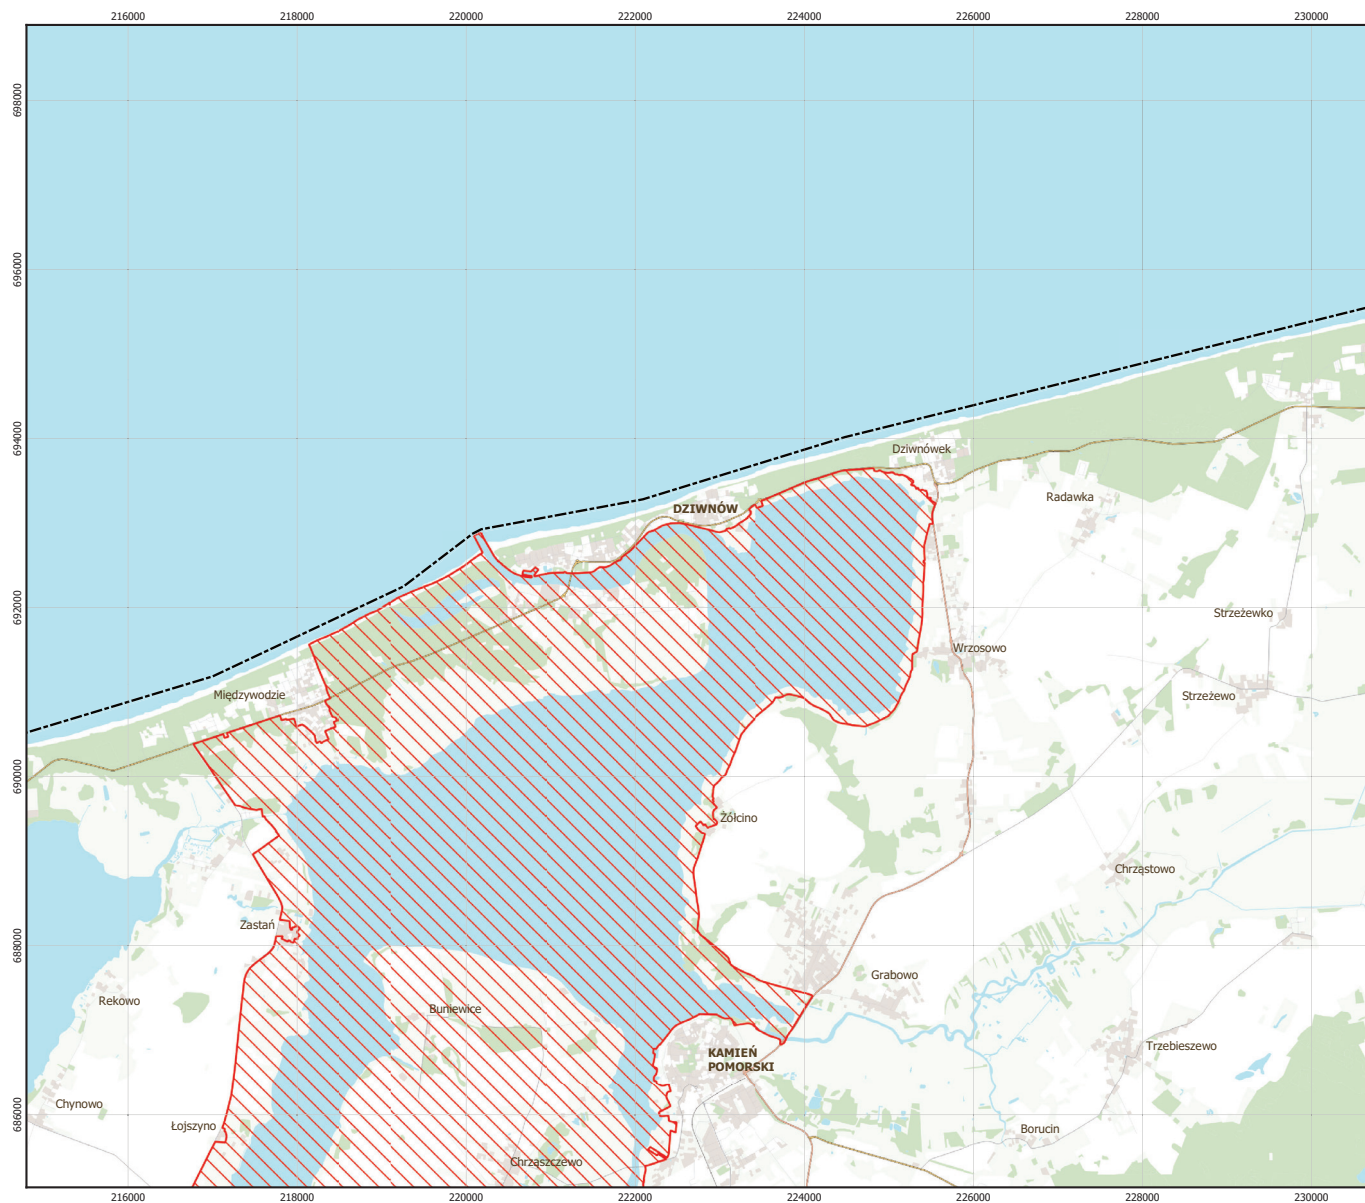

MAPA SPECJALNEGO OBSZARU OCHRONY SIEDLISK UJŚCIE ODRY I ZALEW SZCZECIŃSKI (PLH320018)

MAPA SPECJALNEGO OBSZARU OCHRONY SIEDLISK

UJŚCIE ODRY
I ZALEW SZCZECIŃSKI

PLH320018

arkusz 1/9

 specjalny obszar ochrony siedlisk

0 1 2 3 km

Układ współrzędnych płaskich prostokątnych:
PL-1992

MAPA
SPECJALNEGO
OBSZARU
OCHRONY SIEDLISK

UJŚCIE ODRY
I ZALEW SZCZECIŃSKI

PLH320018

arkusz 2/9

 specjalny obszar ochrony siedlisk

Układ współrzędnych płaskich prostokątnych:
PL-1992

MAPA
SPECJALNEGO
OBSZARU
OCHRONY SIEDLISK

UJŚCIE ODRY
I ZALEW SZCZECIŃSKI

PLH320018

arkusz 3/9

 specjalny obszar ochrony siedlisk

Układ współrzędnych płaskich prostokątnych:
PL-1992

MAPA
SPECJALNEGO
OBSZARU
OCHRONY SIEDLISK

UJŚCIE ODRY
I ZALEW SZCZECIŃSKI

PLH320018

arkusz 4/9

 specjalny obszar ochrony siedlisk

Układ współrzędnych płaskich prostokątnych:
PL-1992

MAPA
SPECJALNEGO
OBSZARU
OCHRONY SIEDLISK

UJŚCIE ODRY
I ZALEW SZCZECIŃSKI