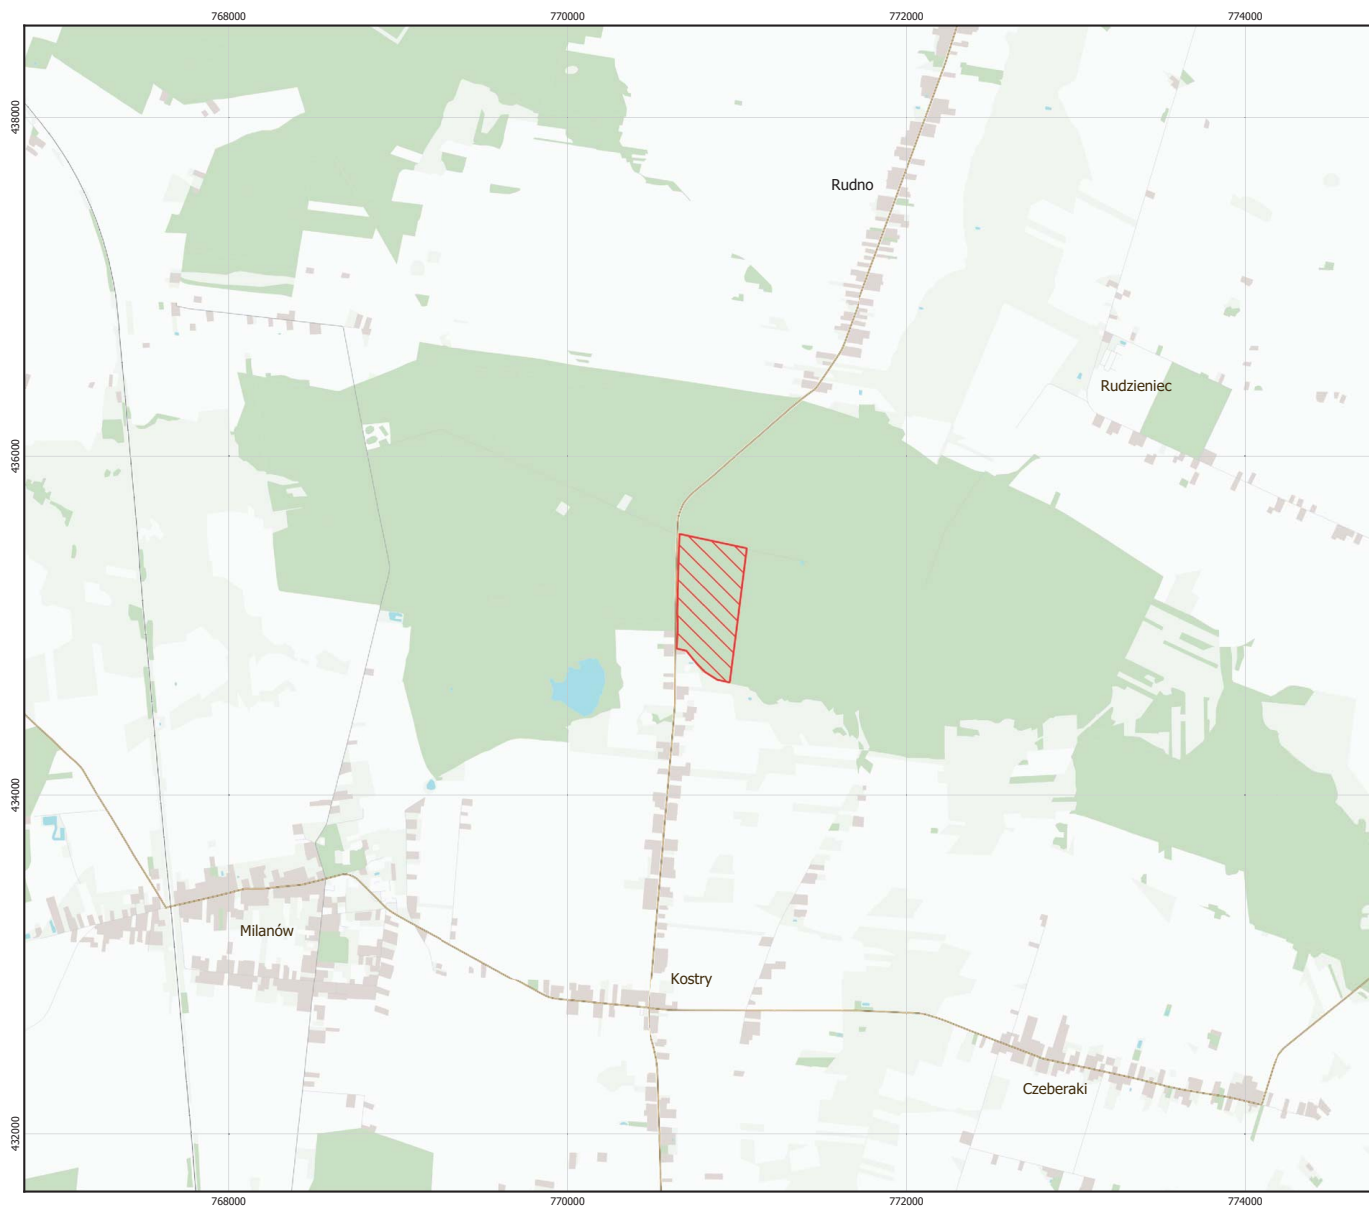

MAPA SPECJALNEGO OBSZARU OCHRONY SIEDLISK CZARNY LAS (PLH060002)

MAPA
SPECJALNEGO
OBSZARU
OCHRONY SIEDLISK

CZARNY LAS

PLH060002

arkusz 1/1

 specjalny obszar ochrony siedlisk

0 0,5 1 1,5 km

Układ współrzędnych płaskich prostokątnych:
PL-1992