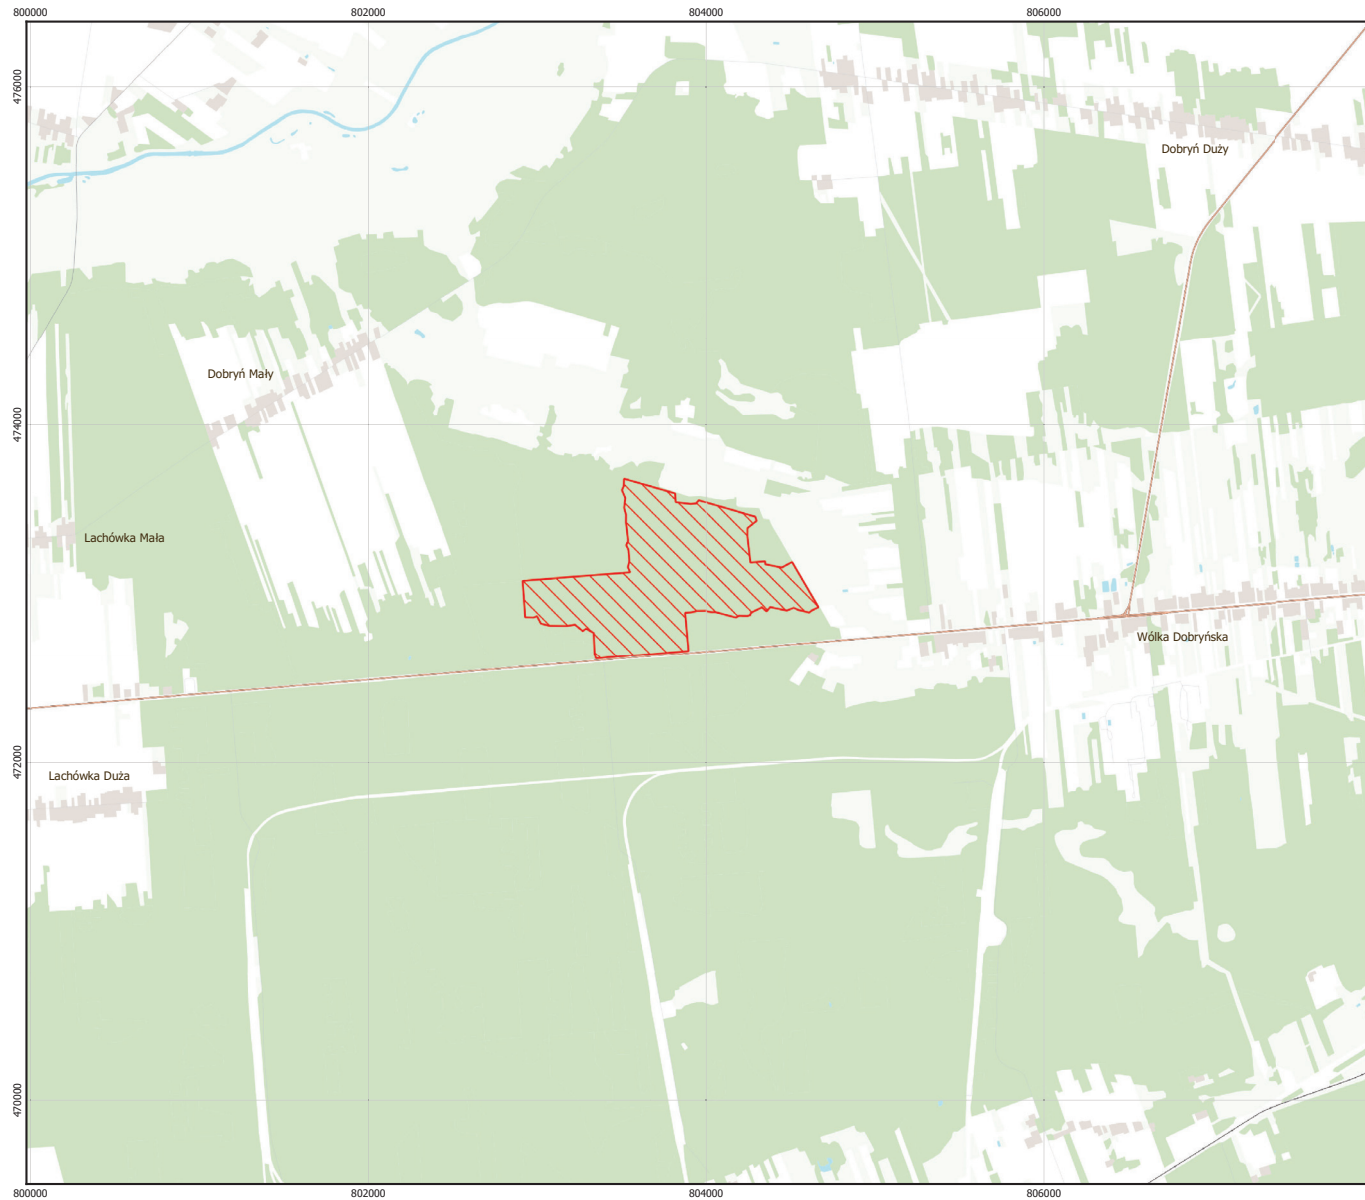

MAPA SPECJALNEGO OBSZARU OCHRONY SIEDLISK DOBRYŃ (PLH060004)

MAPA  
SPECJALNEGO  
OBSZARU  
OCHRONY SIEDLISK

DOBRYŃ

PLH060004

arkusz 1/1

 specjalny obszar ochrony siedlisk

0 0,5 1 1,5 km

Układ współrzędnych płaskich prostokątnych:  
PL-1992