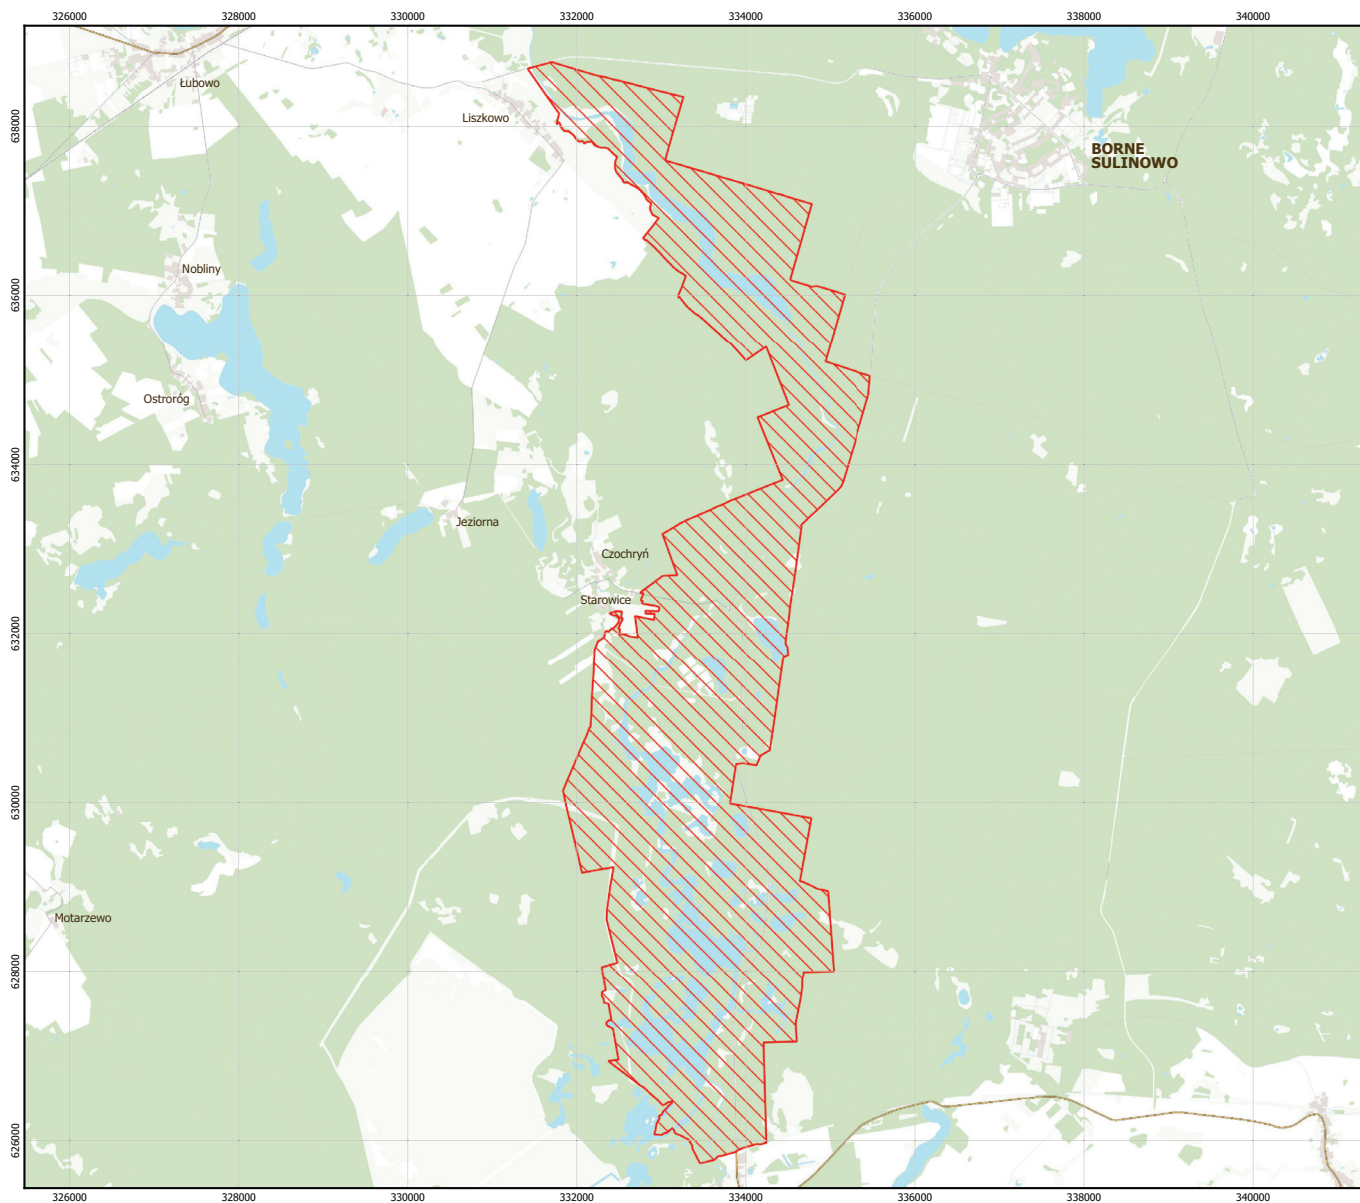

MAPA SPECJALNEGO OBSZARU OCHRONY SIEDLISK DOLINA PIŁAWY (PLH320025)

MAPA
SPECJALNEGO
OBSZARU
OCHRONY SIEDLISK

DOLINA PIŁAWY

PLH320025

arkusz 1/1

 specjalny obszar ochrony siedlisk

0 1 2 3 km

Układ współrzędnych płaskich prostokątnych:
PL-1992