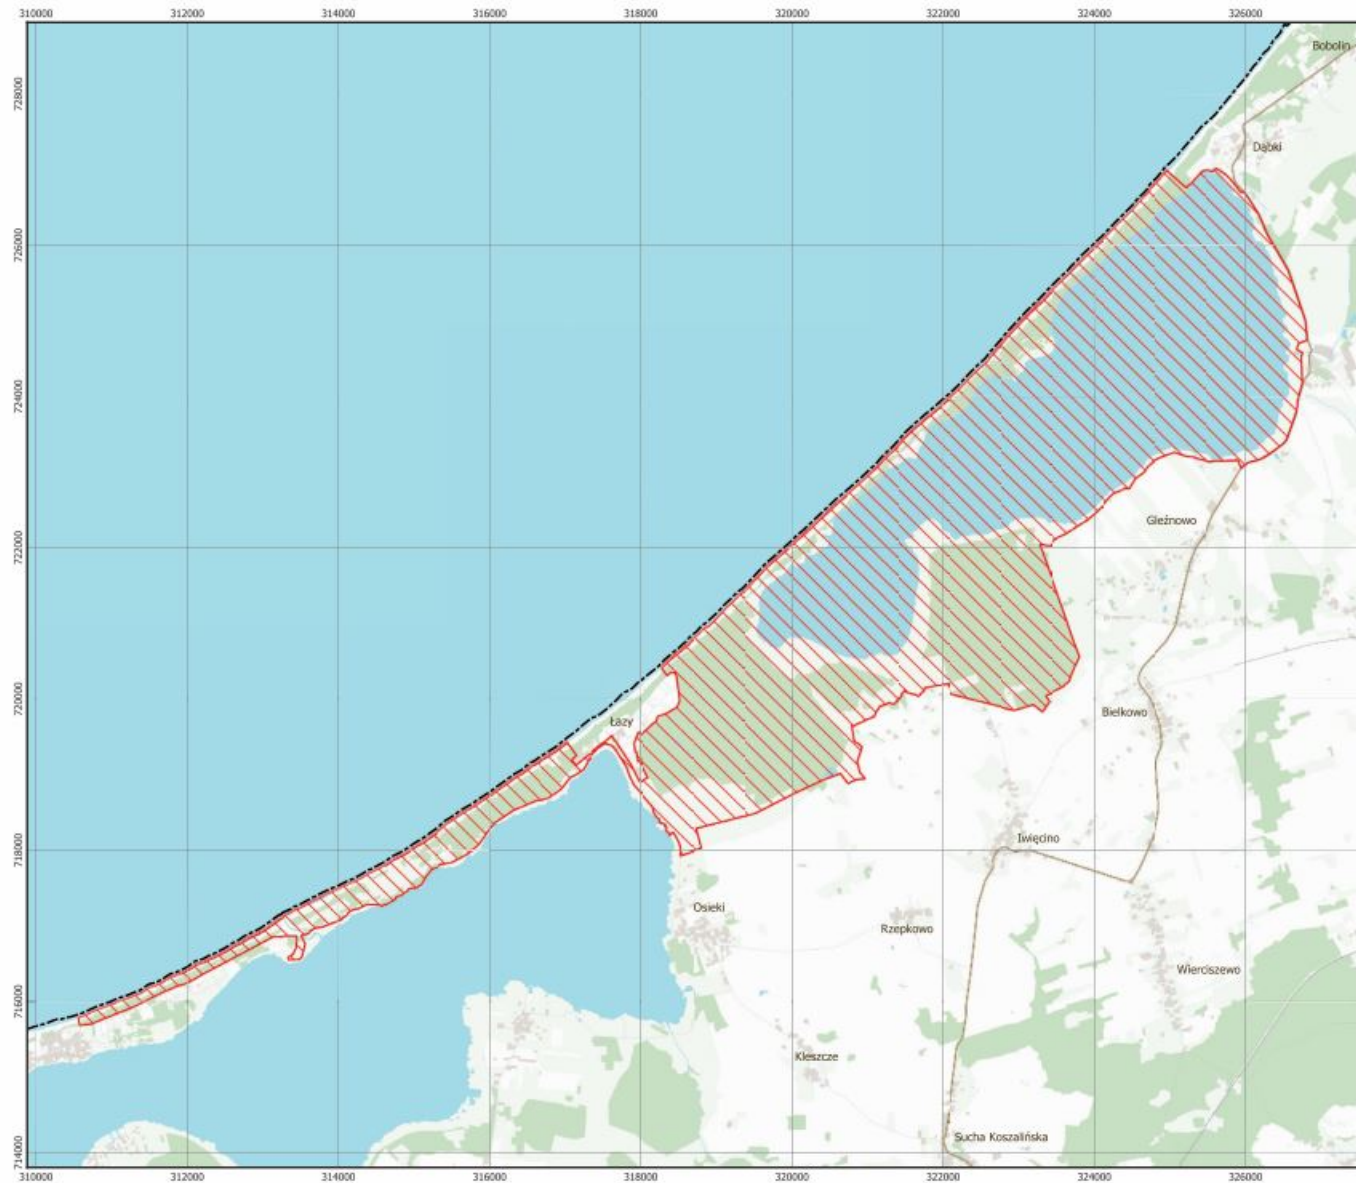

MAPA SPECJALNEGO OBSZARU OCHRONY SIEDLISK JEZIORO BUKOWO (PLH320041)

MAPA SPECJALNEGO OBSZARU OCHRONY SIEDLISK

JEZIORO BUKOWO

PLH320041

arkusz 1/1

 specjalny obszar ochrony siedlisk

0 1 2 3 km

Układ współrzędnych płaskich prostokątnych:
PL-1992