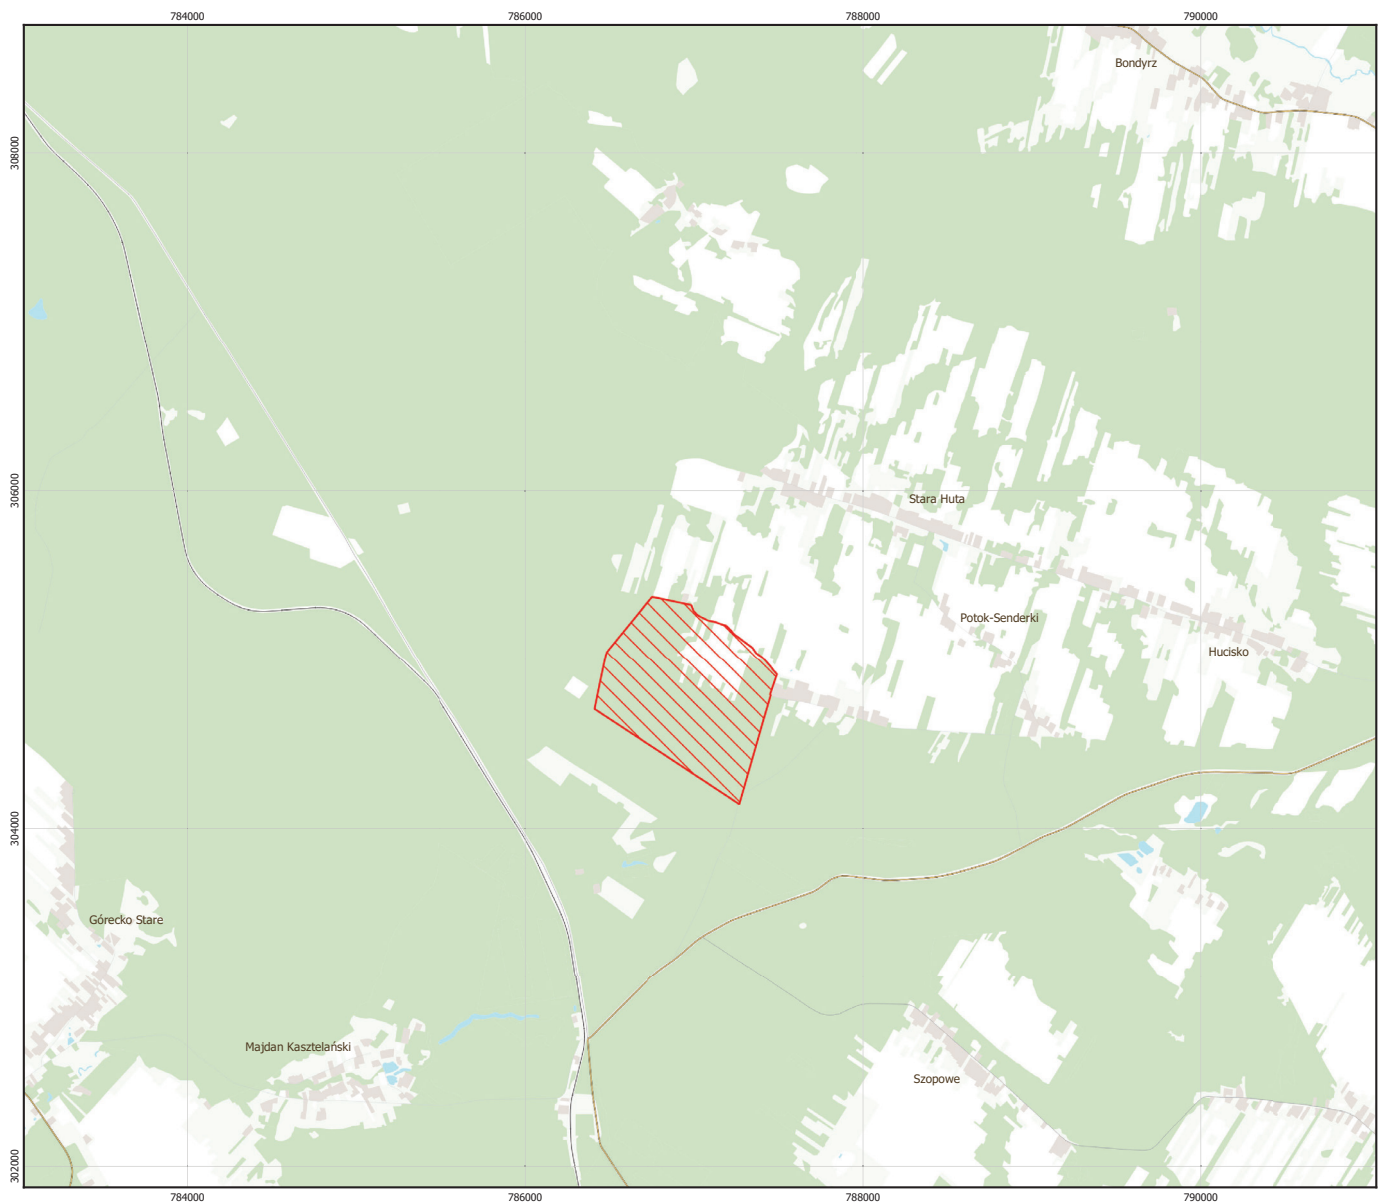

MAPA SPECJALNEGO OBSZARU OCHRONY SIEDLISK SZTOLNIE W SENDERKACH (PLH060020)

MAPA
SPECJALNEGO
OBSZARU
OCHRONY SIEDLISK

SZTOLNIE W
SENDERKACH

PLH060020

arkusz 1/1

 specjalny obszar ochrony siedlisk

0 0,5 1 1,5 km

Układ współrzędnych płaskich prostokątnych:
PL-1992