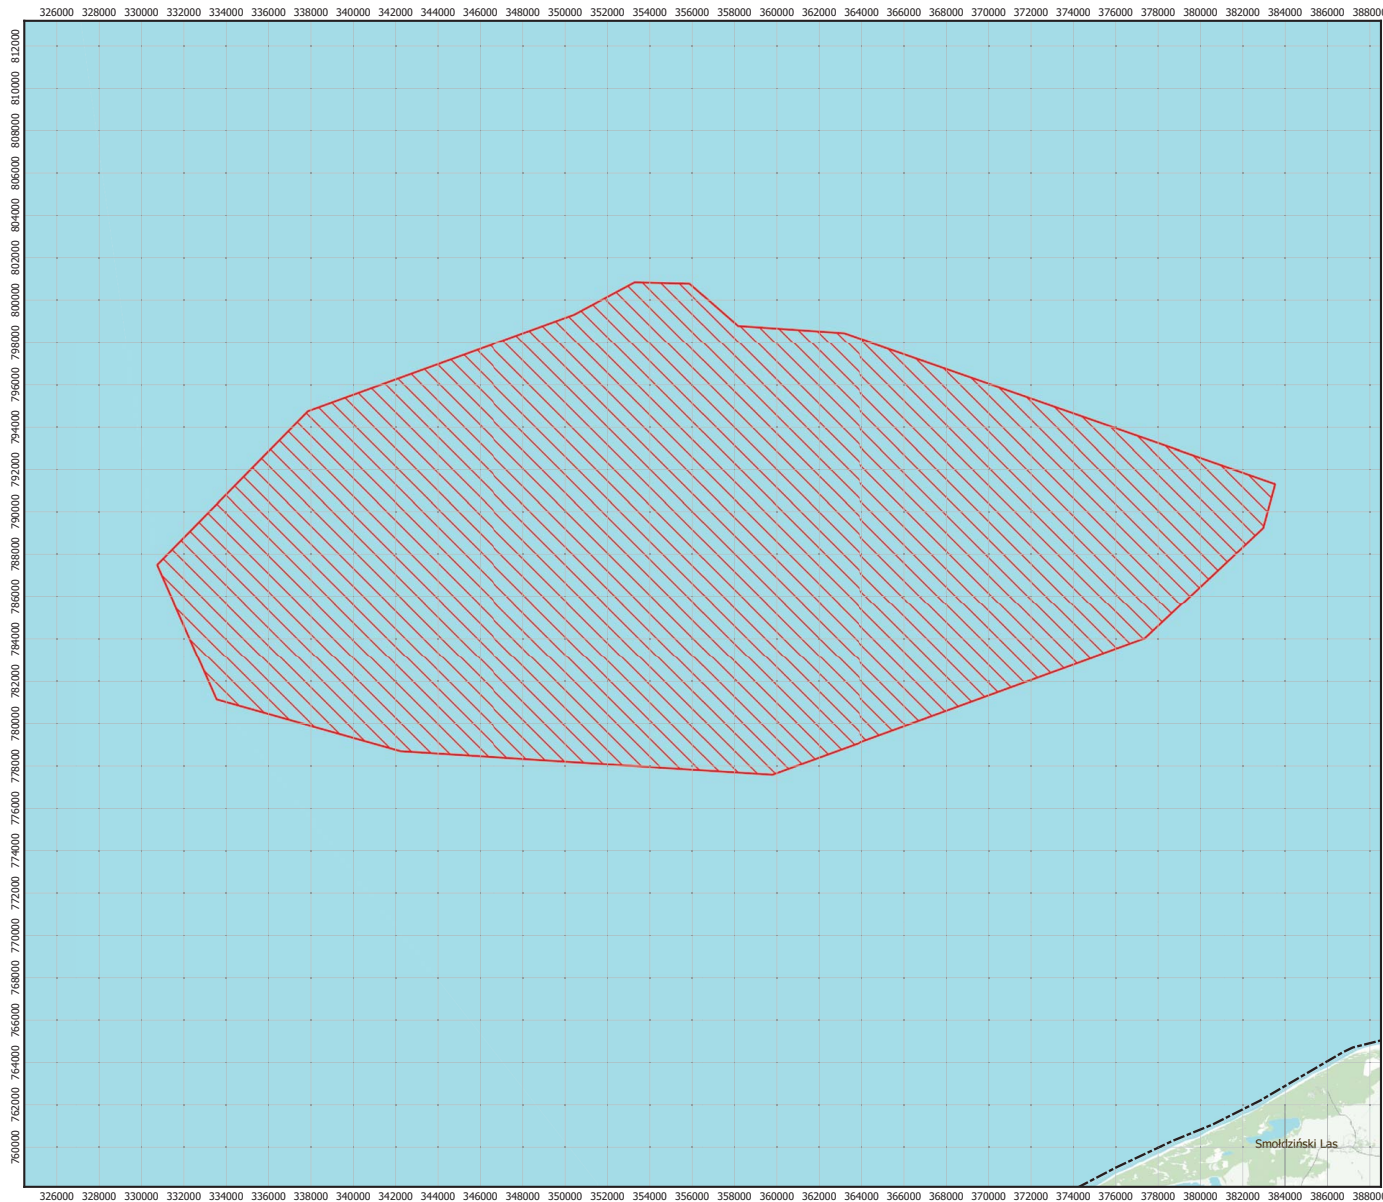

MAPA SPECJALNEGO OBSZARU OCHRONY SIEDLISK ŁAWICA SŁUPSKA (PLC990001)

MAPA
SPECJALNEGO
OBSZARU
OCHRONY SIEDLISK

ŁAWICA SŁUPSKA

PLC990001

arkusz 1/1

 specjalny obszar ochrony siedlisk

0 2 4 6 8 10 km

Układ współrzędnych płaskich prostokątnych:
PL-1992