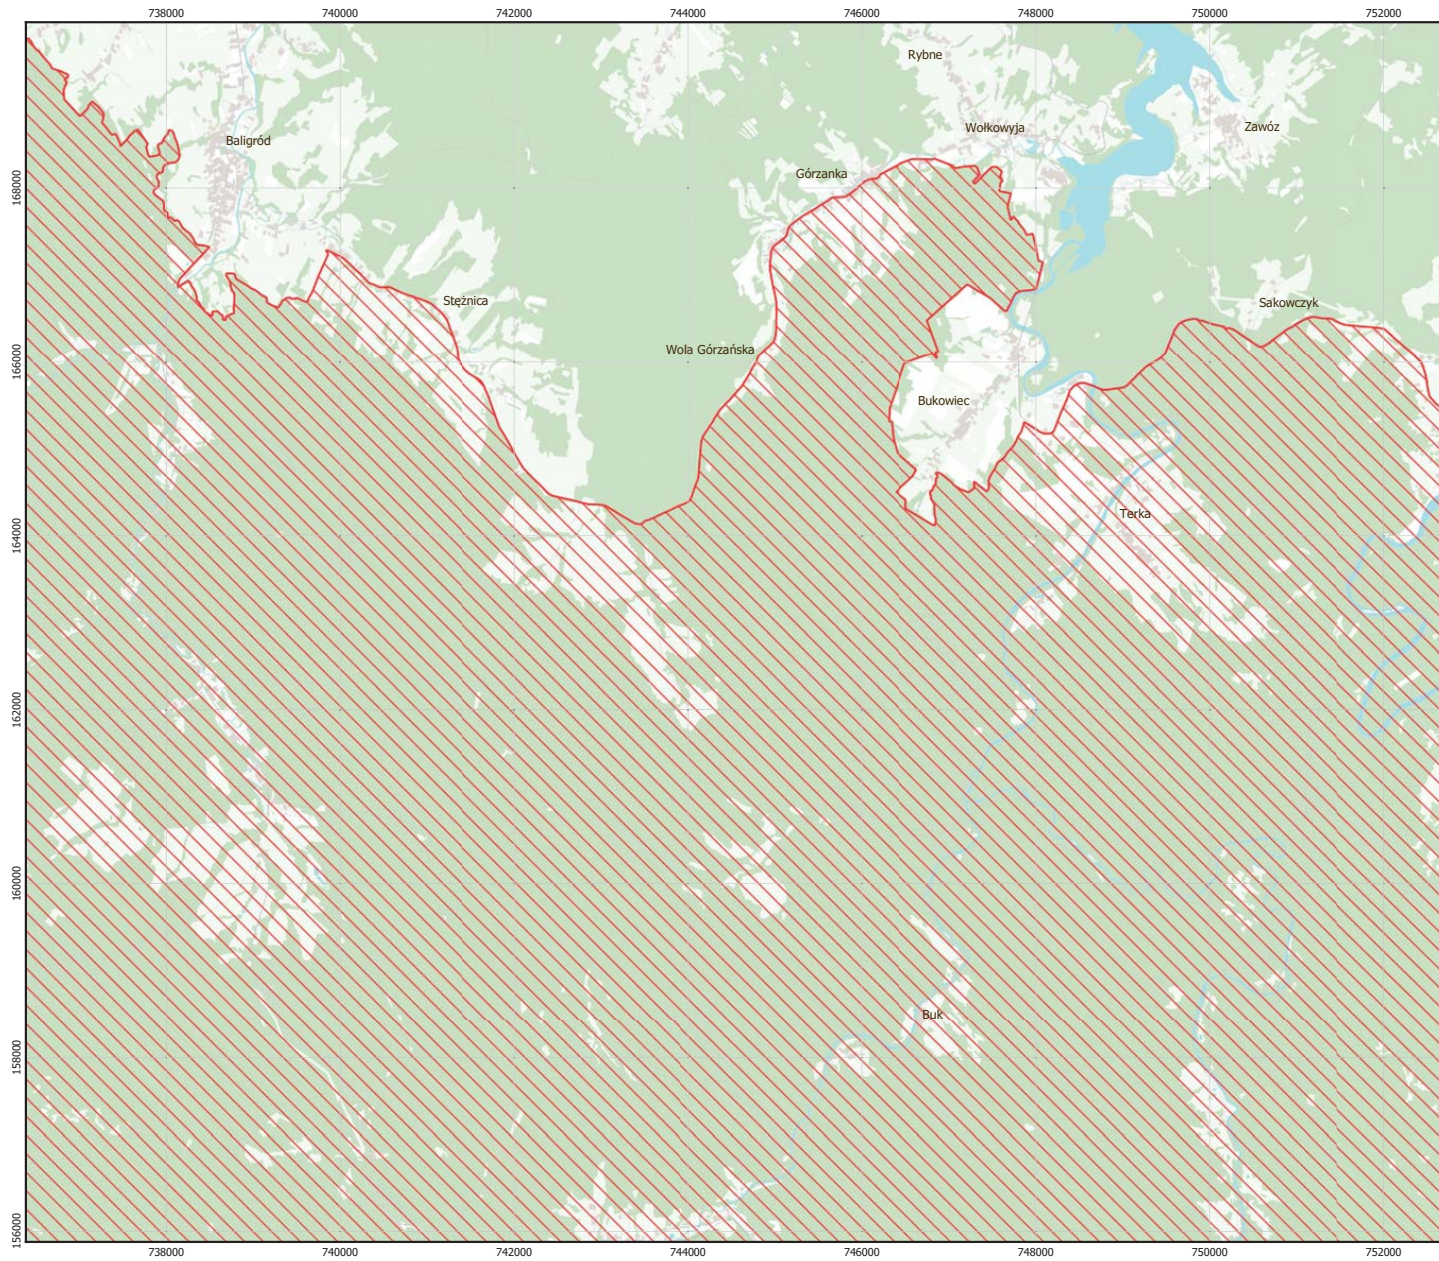

MAPA SPECJALNEGO OBSZARU OCHRONY SIEDLISK BIESZCZADY (PLC180001)

MAPA SPECJALNEGO OBSZARU OCHRONY SIEDLISK

BIESZCZADY

PLC180001

arkusz 1/9

 specjalny obszar ochrony siedlisk

0 1 2 3 km

Układ współrzędnych płaskich prostokątnych:
PL-1992

MAPA
SPECJALNEGO
OBSZARU
OCHRONY SIEDLISK

BIESZCZADY

PLC180001

arkusz 2/9

 specjalny obszar ochrony siedlisk

Układ współrzędnych płaskich prostokątnych: PL-1992

MAPA
SPECJALNEGO
OBSZARU
OCHRONY SIEDLISK

BIESZCZADY

PLC180001

arkusz 3/9

 specjalny obszar ochrony siedlisk

Układ współrzędnych płaskich prostokątnych: PL-1992

MAPA
SPECJALNEGO
OBSZARU
OCHRONY SIEDLISK

BIESZCZADY

PLC180001

arkusz 4/9

 specjalny obszar ochrony siedlisk

Układ współrzędnych płaskich prostokątnych:
PL-1992

MAPA
SPECJALNEGO
OBSZARU
OCHRONY SIEDLISK

BIESZCZADY

PLC180001

arkusz 5/9

 specjalny obszar ochrony siedlisk

Układ współrzędnych płaskich prostokątnych:
PL-1992