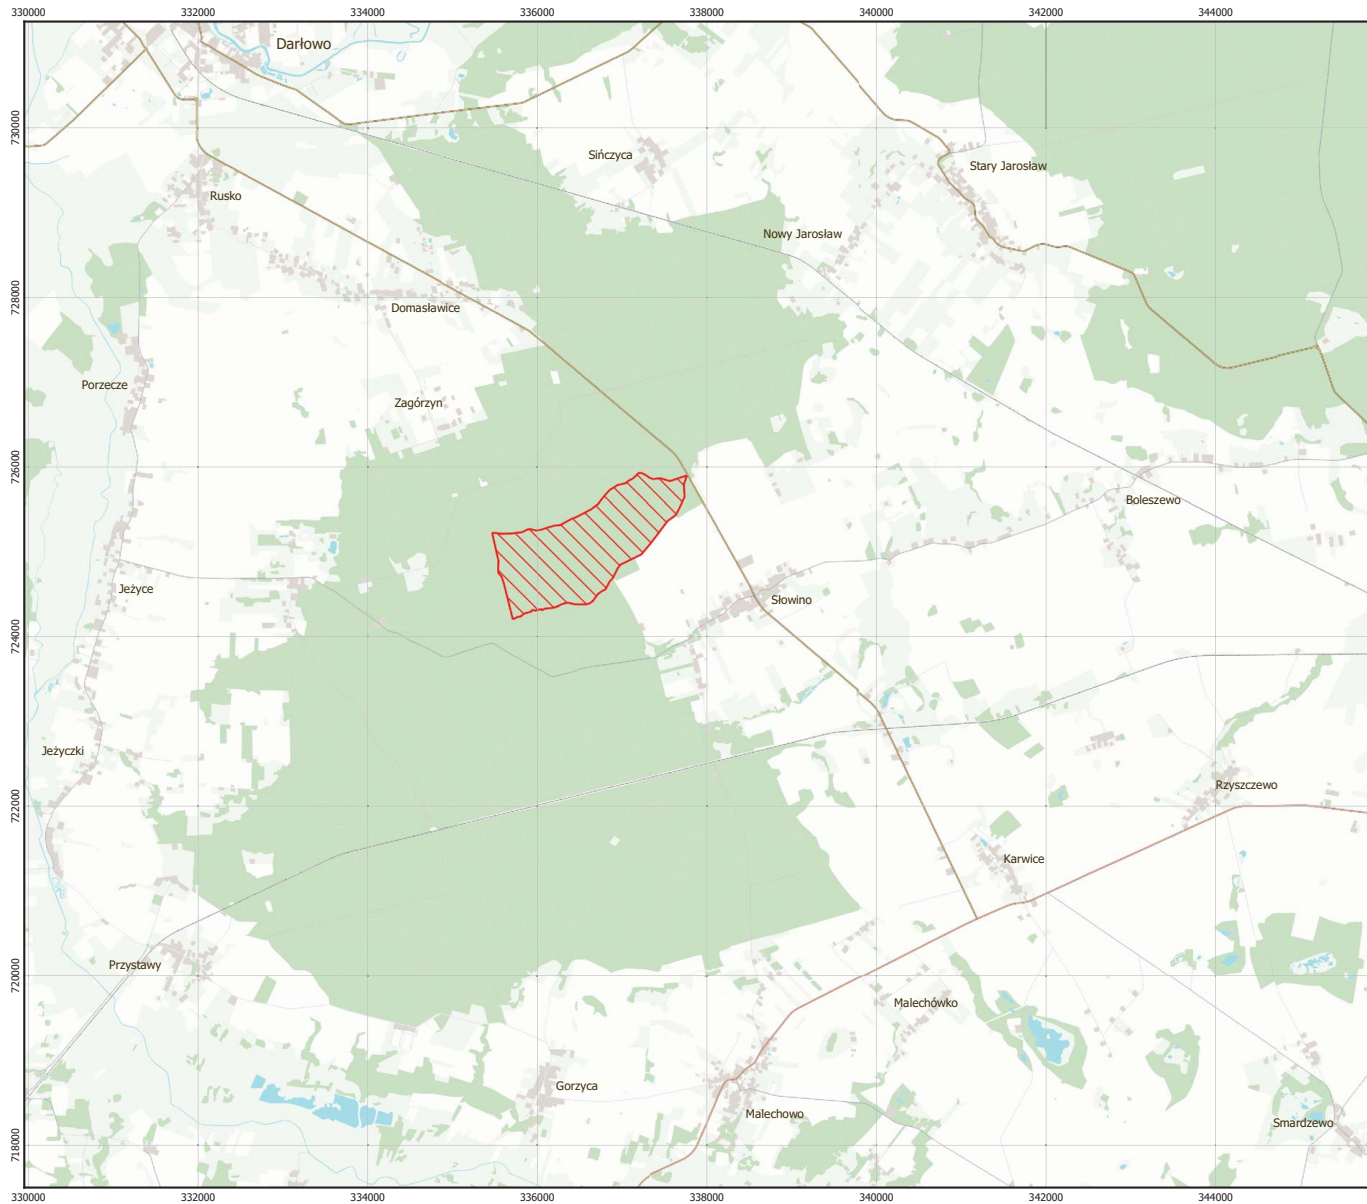

# MAPA SPECJALNEGO OBSZARU OCHRONY SIEDLISK SŁOWIŃSKIE BŁOTO (PLH320016)

## MAPA SPECJALNEGO OBSZARU OCHRONY SIEDLISK

SŁOWIŃSKIE  
BŁOTO

PLH320016

arkusz 1/1

 specjalny obszar ochrony siedlisk

0 1 2 3 km

Układ współrzędnych płaskich prostokątnych:  
PL-1992