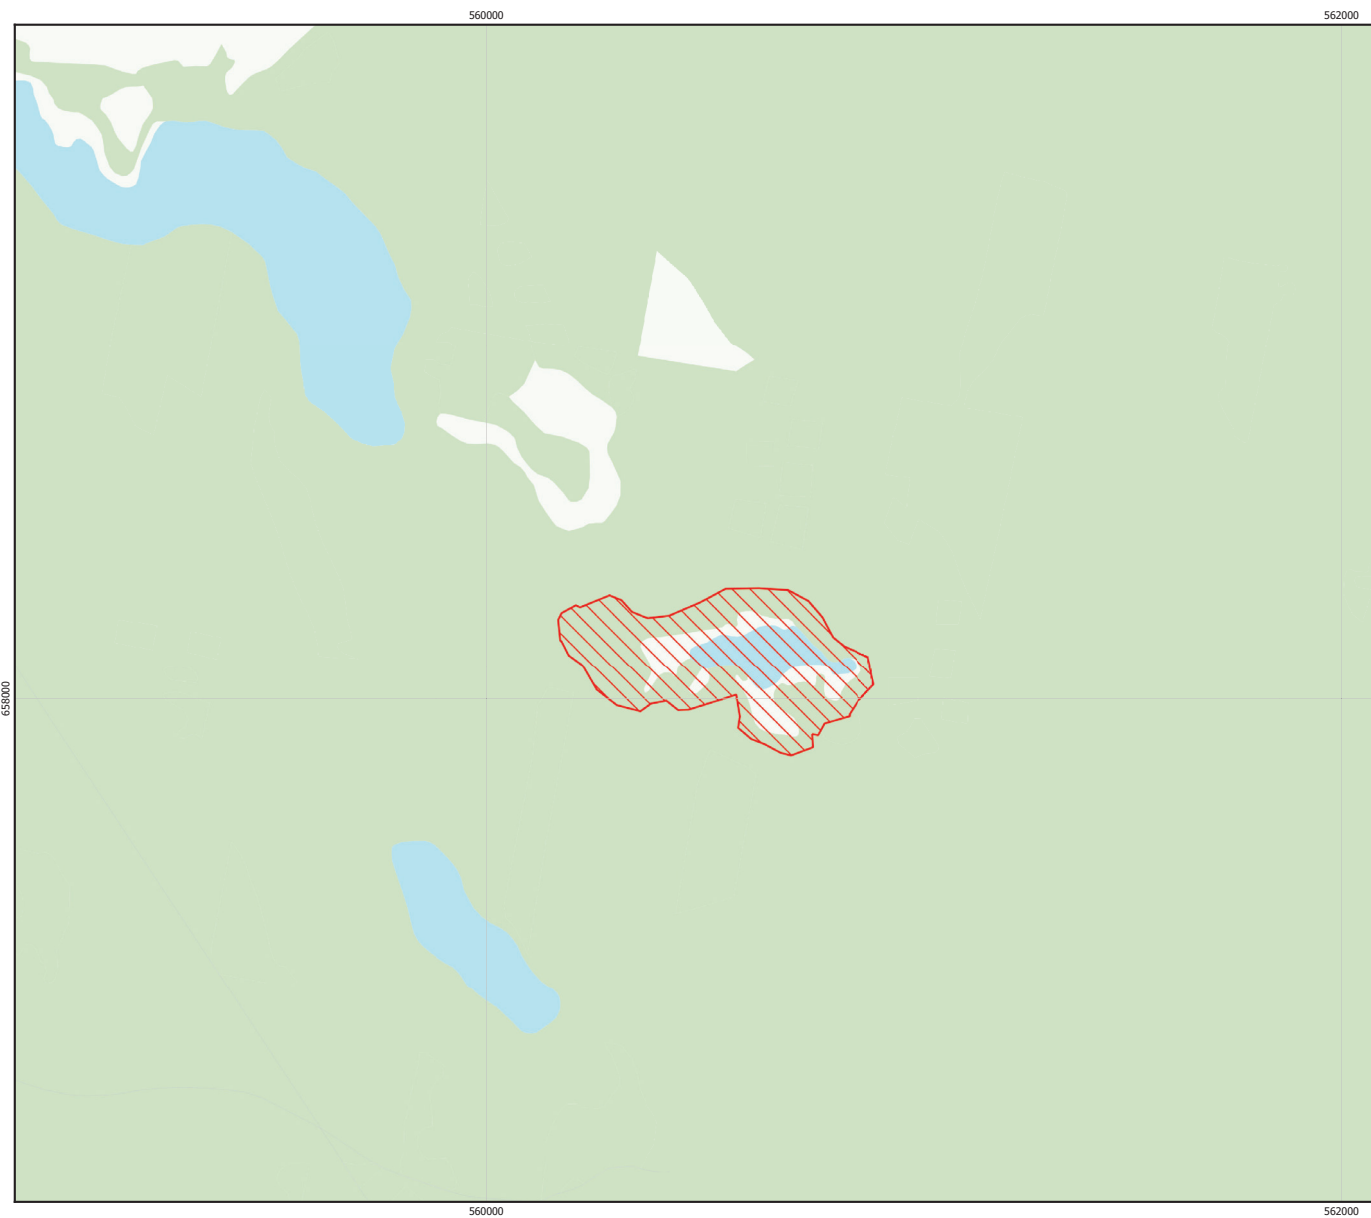

MAPA SPECJALNEGO OBSZARU OCHRONY SIEDLISK KIRSZNITER (PLH280059)

MAPA
SPECJALNEGO
OBSZARU
OCHRONY SIEDLISK

KIRSZNITER

PLH280059

arkusz 1/1

 specjalny obszar ochrony siedlisk

0 0,25 0,5 km

Układ współrzędnych płaskich prostokątnych: PL-1992