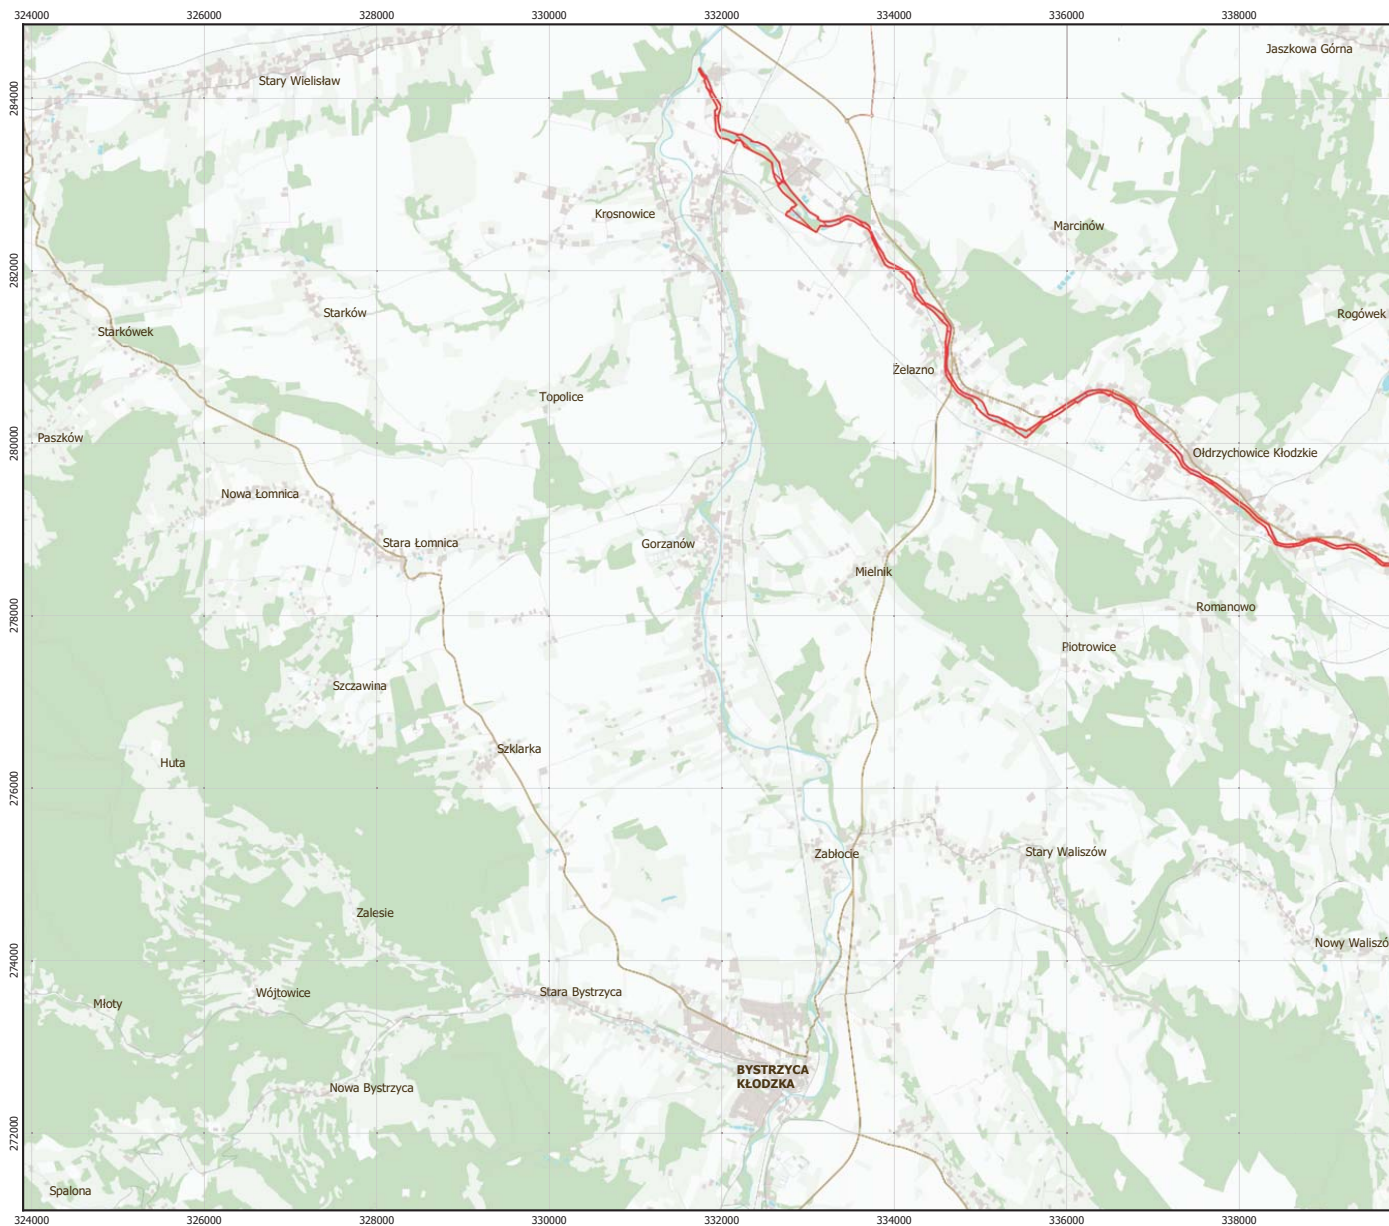

MAPA SPECJALNEGO OBSZARU OCHRONY SIEDLISK BIAŁA ŁĄDECKA (PLH020035)

MAPA SPECJALNEGO OBSZARU OCHRONY SIEDLISK

BIAŁA ŁĄDECKA

PLH020035

arkusz 1/2

 specjalny obszar ochrony siedlisk

0 1 2 3 km

Układ współrzędnych płaskich prostokątnych:
PL-1992

MAPA
SPECJALNEGO
OBSZARU
OCHRONY SIEDLISK

BIAŁA ŁĄDECKA

PLH020035

arkusz 2/2

 specjalny obszar ochrony siedlisk

0 1 2 3 km

Układ współrzędnych płaskich prostokątnych:
PL-1992