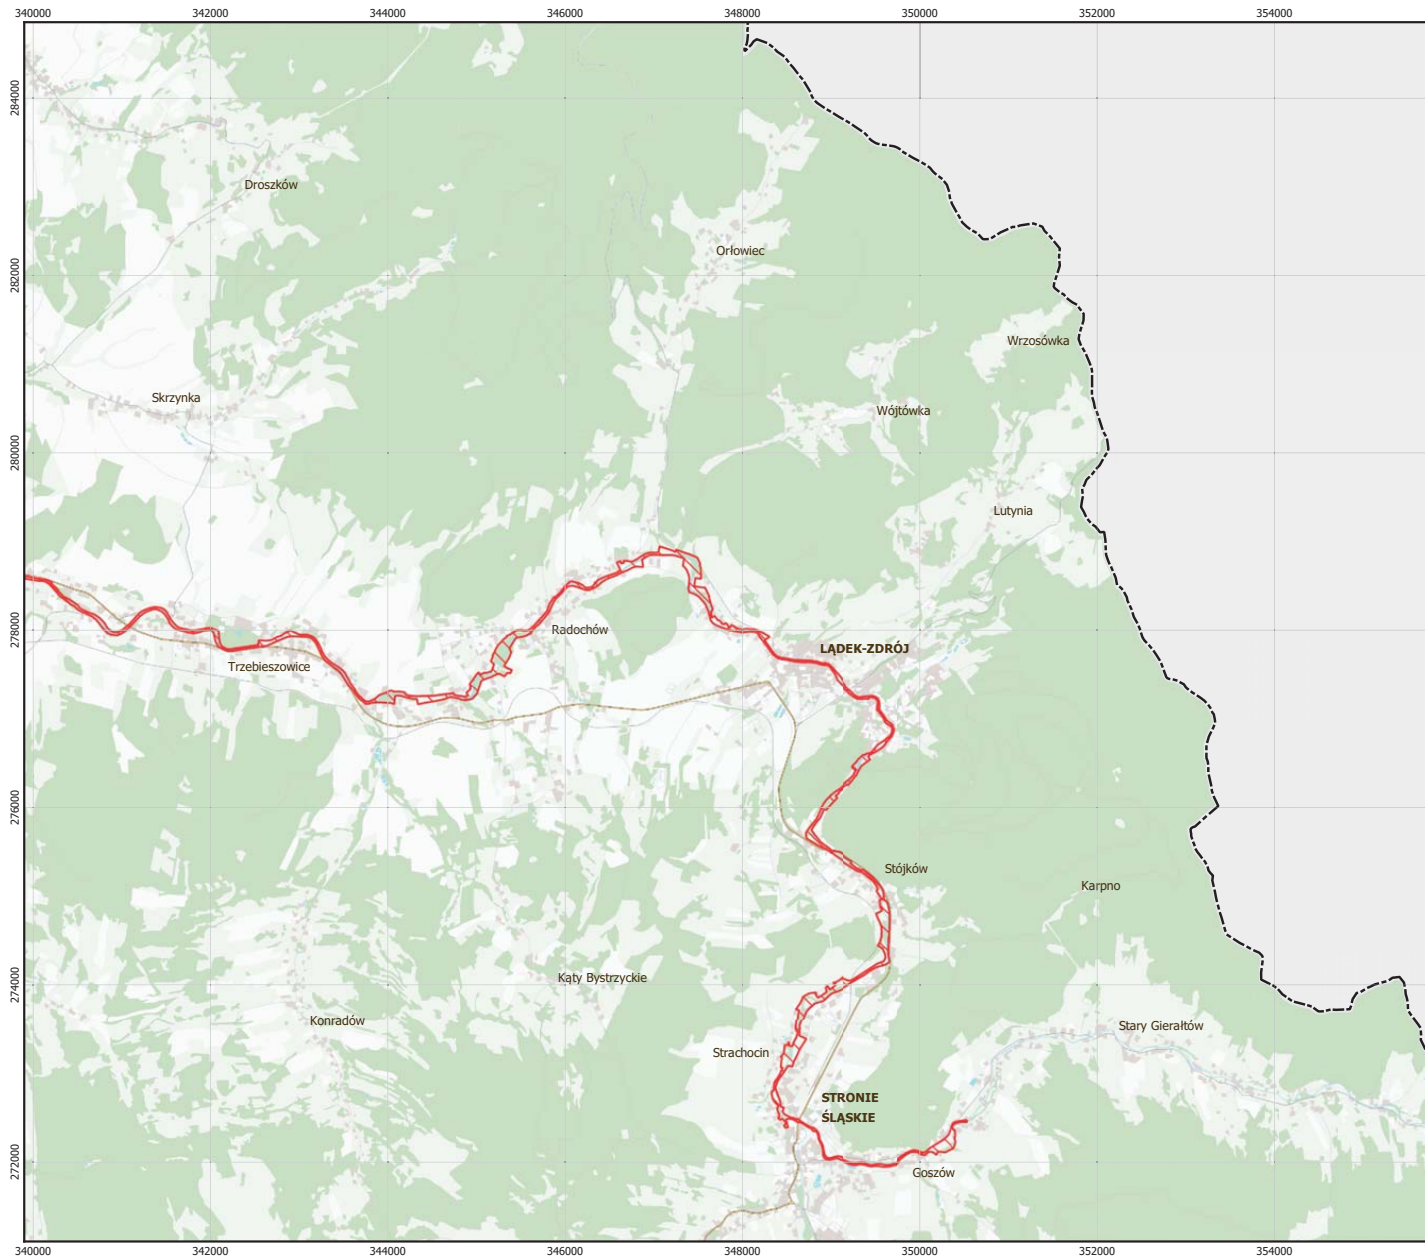

MAPA SPECJALNEGO OBSZARU OCHRONY SIEDLISK BIAŁA ŁĄDECKA (PLH020035)

MAPA SPECJALNEGO OBSZARU OCHRONY SIEDLISK

BIAŁA ŁĄDECKA

PLH020035

arkusz 1/2

 specjalny obszar ochrony siedlisk

0 1 2 3 km

Układ współrzędnych płaskich prostokątnych:
PL-1992

MAPA
SPECJALNEGO
OBSZARU
OCHRONY SIEDLISK

BIAŁA ŁĄDECKA

PLH020035

arkusz 2/2

 specjalny obszar ochrony siedlisk

0 1 2 3 km

Układ współrzędnych płaskich prostokątnych:
PL-1992