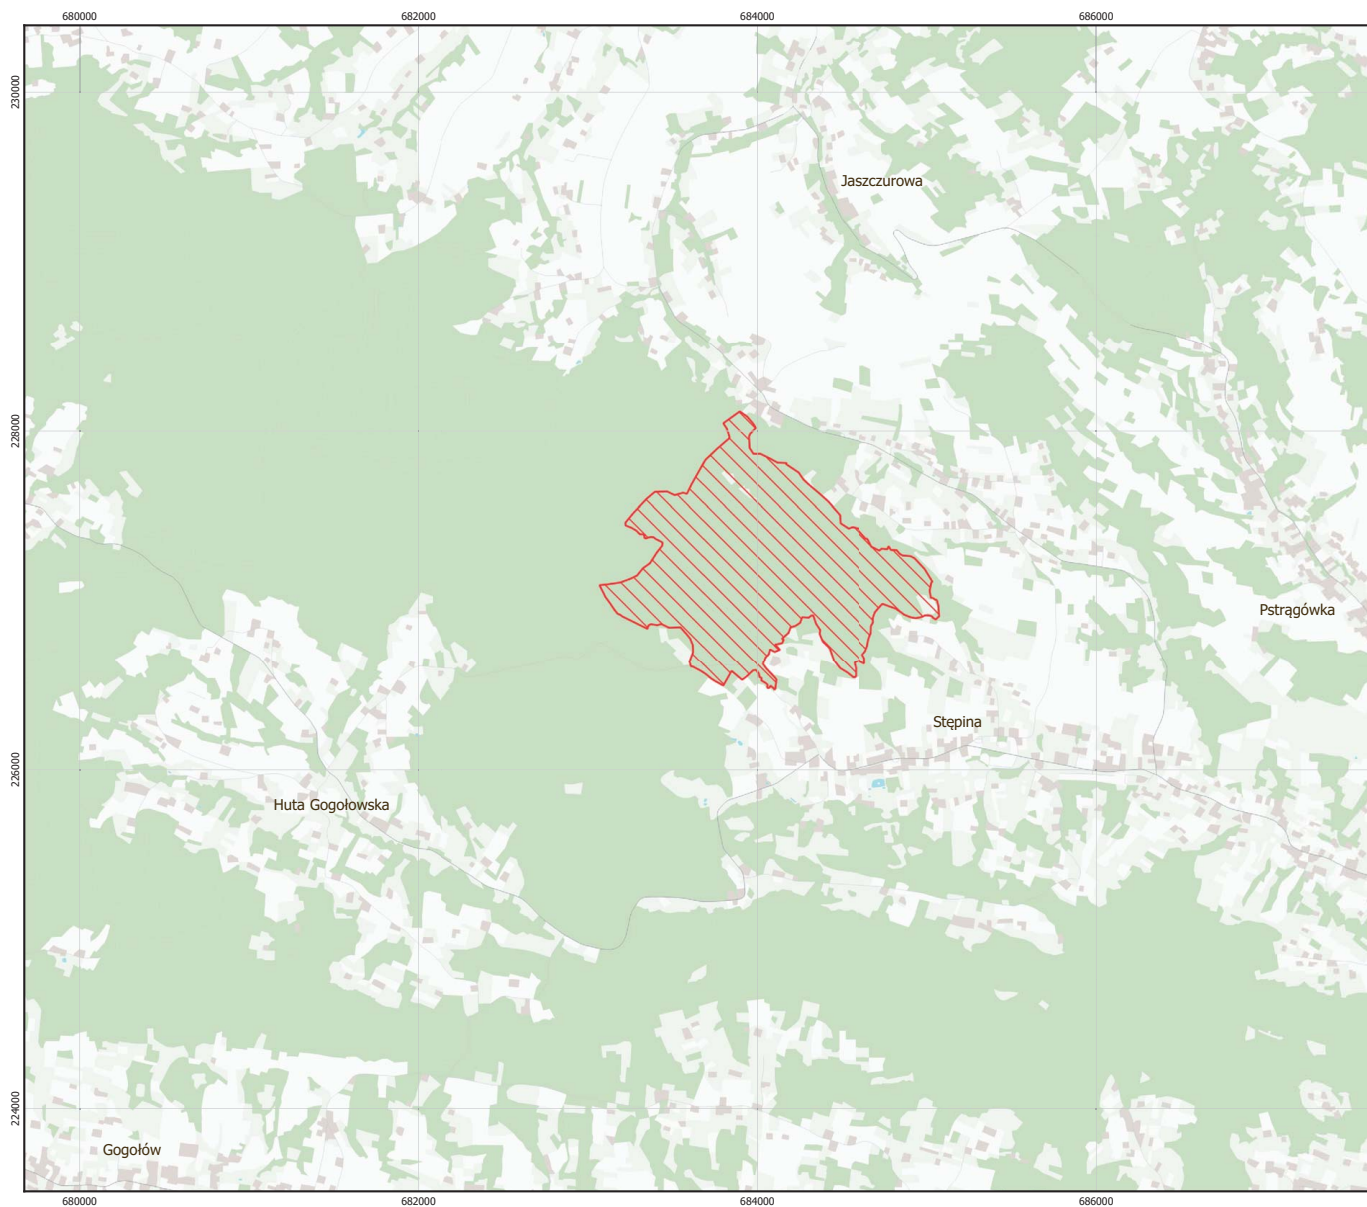

MAPA SPECJALNEGO OBSZARU OCHRONY SIEDLISK KLONÓWKA (PLH180022)

MAPA
SPECJALNEGO
OBSZARU
OCHRONY SIEDLISK

KLONÓWKA

PLH180022

arkusz 1/1

 specjalny obszar ochrony siedlisk

0 0,5 1 1,5 km

Układ współrzędnych płaskich prostokątnych:
PL-1992