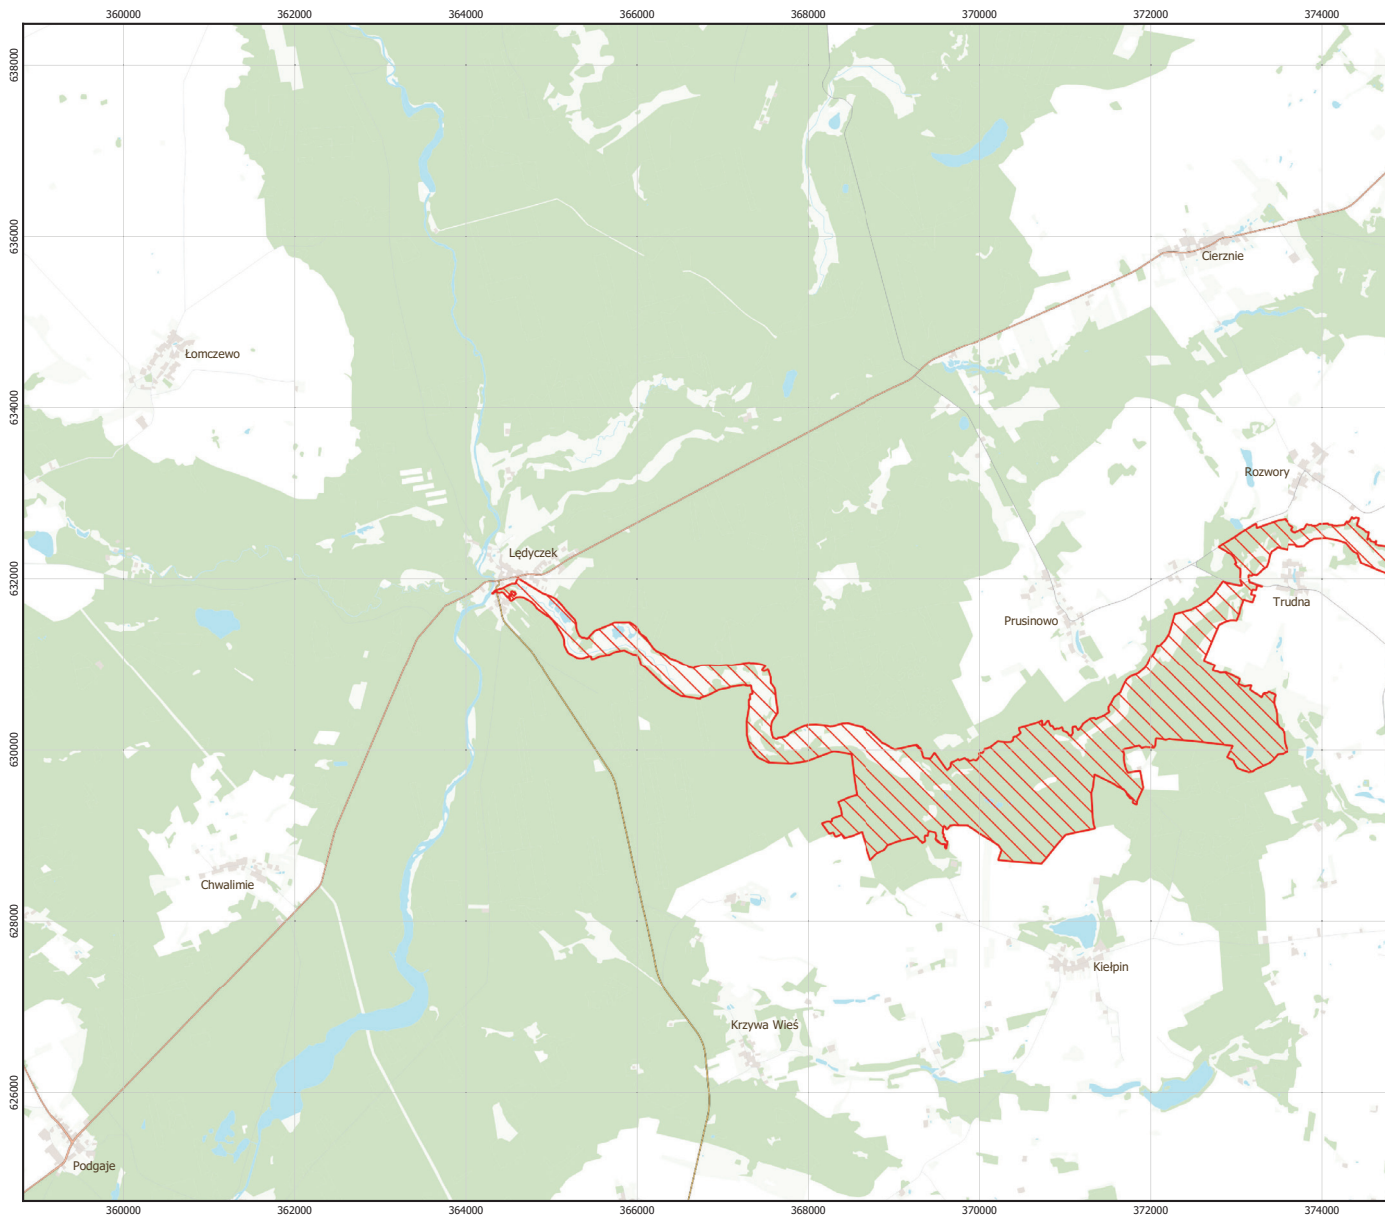

MAPA SPECJALNEGO OBSZARU OCHRONY SIEDLISK DOLINA DEBRZYŃKI (PLH300047)

MAPA
SPECJALNEGO
OBSZARU
OCHRONY SIEDLISK

DOLINA DEBRZYŃKI

PLH300047

arkusz 1/2

 specjalny obszar ochrony siedlisk

0 1 2 3 km

Układ współrzędnych płaskich prostokątnych:
PL-1992

MAPA
SPECJALNEGO
OBSZARU
OCHRONY SIEDLISK

DOLINA DEBRZYŃKI

PLH300047

arkusz 2/2

 specjalny obszar ochrony siedlisk

0 1 2 3 km

Układ współrzędnych płaskich prostokątnych:
PL-1992