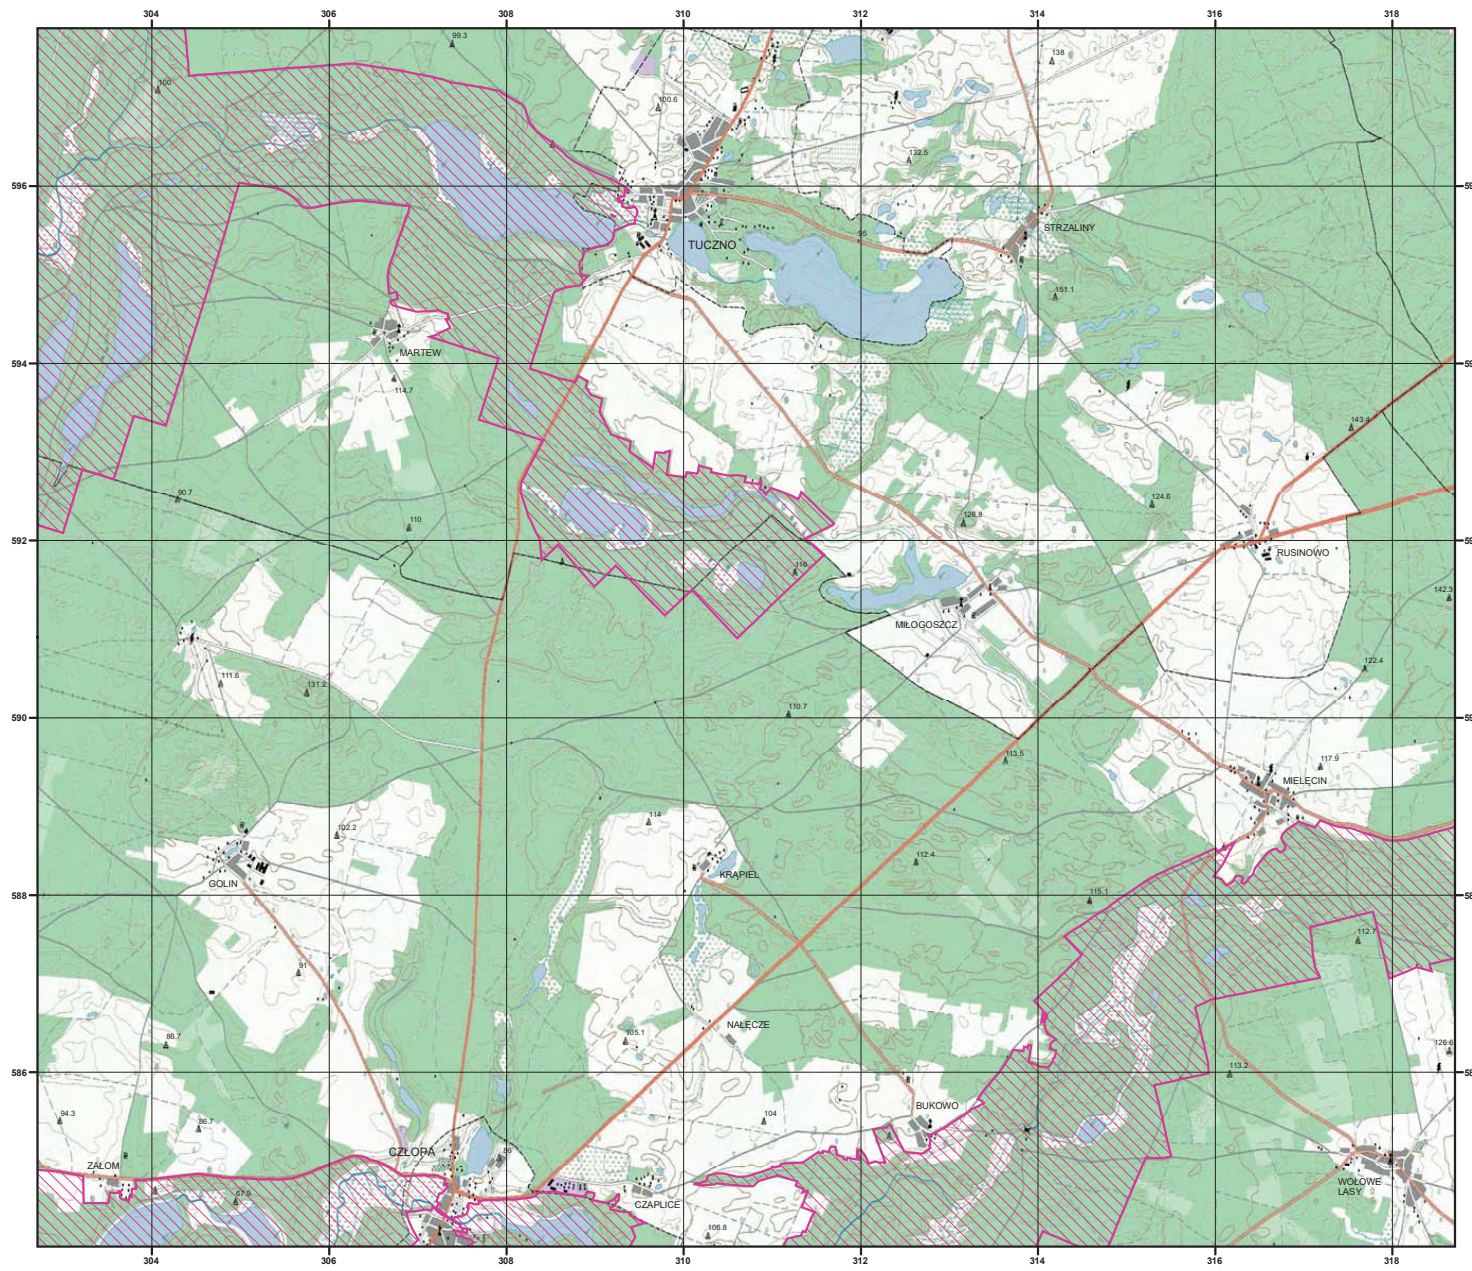

PLH320046

arkusz 5/13

 specjalny obszar
ochrony siedlisk

Układ współrzędnych płaskich prostokątnych: PL-1992

MAPA
SPECJALNEGO
OBSZARU
OCHRONY SIEDLISK

UROCZYSKA PUSZCZY
DRAWSKIEJ

PLH320046

arkusz 6/13