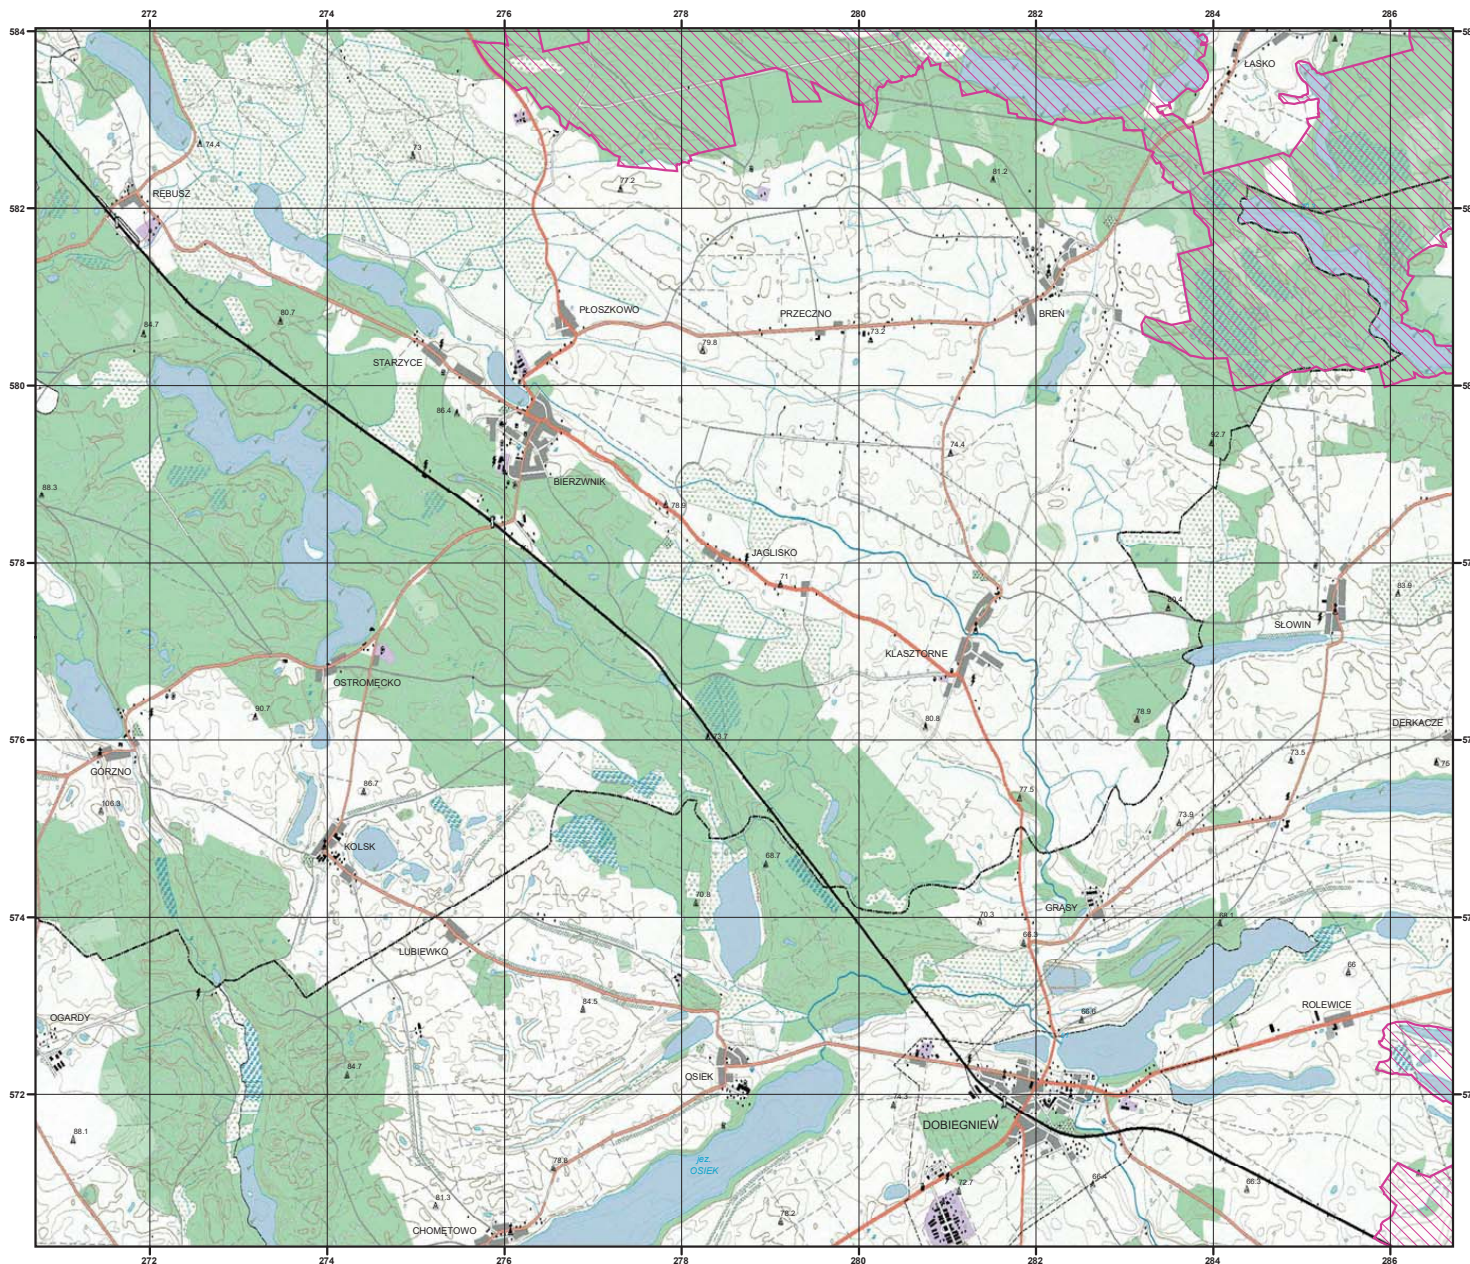

MAPA
SPECJALNEGO
OBSZARU
OCHRONY SIEDLISK

UROCZYSKA PUSZCZY
DRAWSKIEJ

PLH320046

arkusz 8/13

specjalny obszar
ochrony siedlisk

Układ współrzędnych płaskich prostokątnych: PL-1992