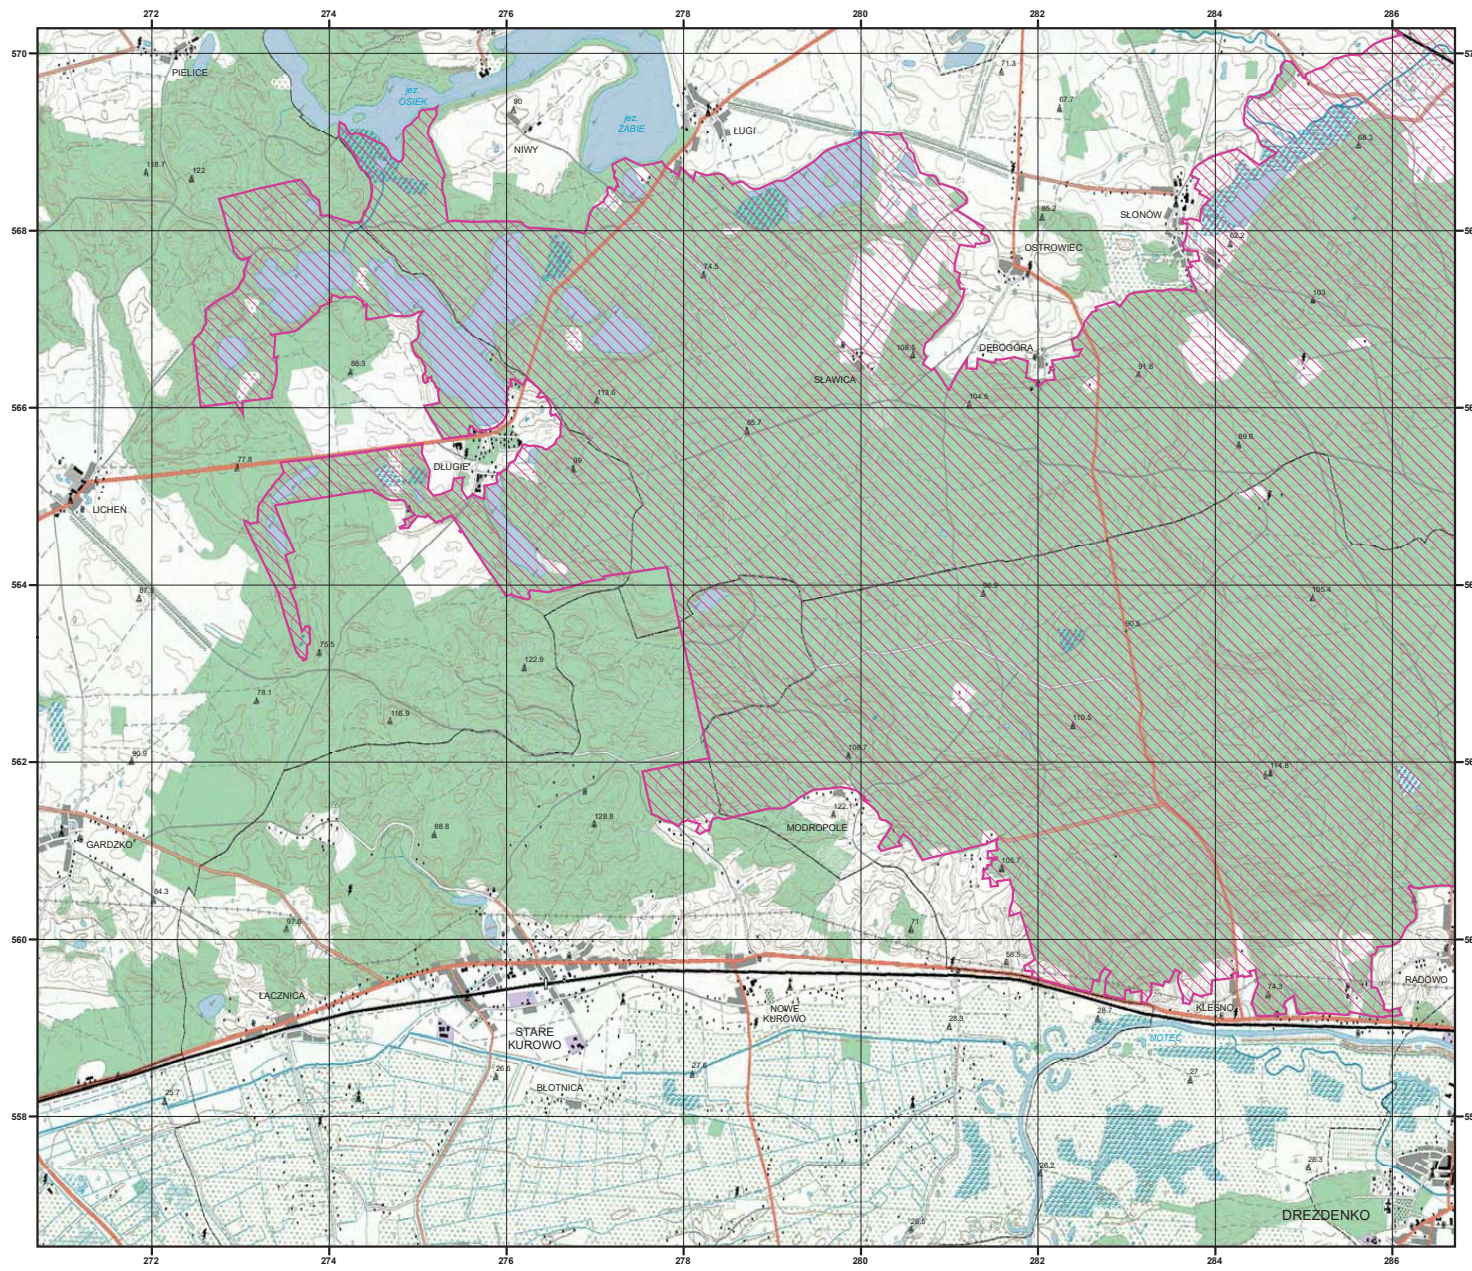

UROCZYSKA PUSZCZY
DRAWSKIEJ

PLH320046

arkusz 10/13

-  specjalny obszar ochrony siedlisk
-  numer enklawy obszaru

Układ współrzędnych płaskich prostokątnych: PL-1992

MAPA
SPECJALNEGO
OBSZARU
OCHRONY SIEDLISK