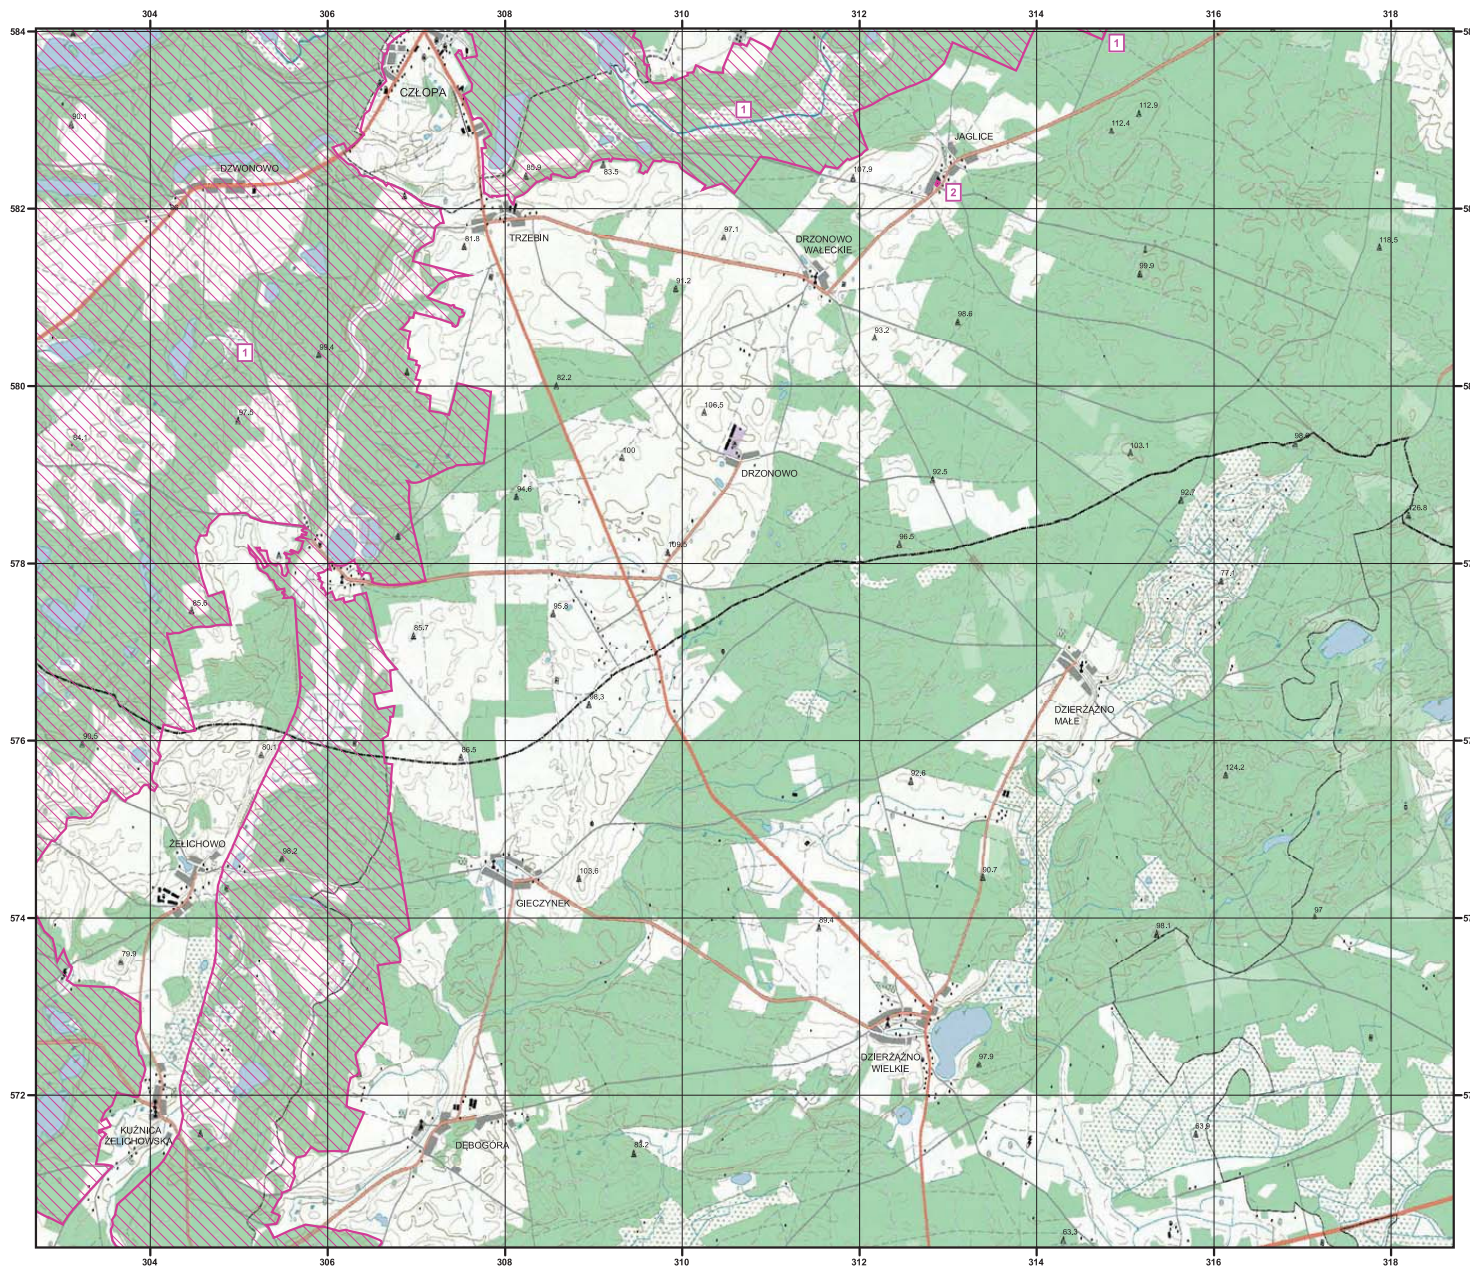

MAPA
SPECJALNEGO
OBSZARU
OCHRONY SIEDLISK

UROCZYSKA PUSZCZY
DRAUSKIEJ

PLH320046

arkusz 9/13

 specjalny obszar
ochrony siedlisk

Układ współrzędnych płaskich prostokątnych: PL-1992

MAPA
SPECJALNEGO
OBSZARU
OCHRONY SIEDLISK