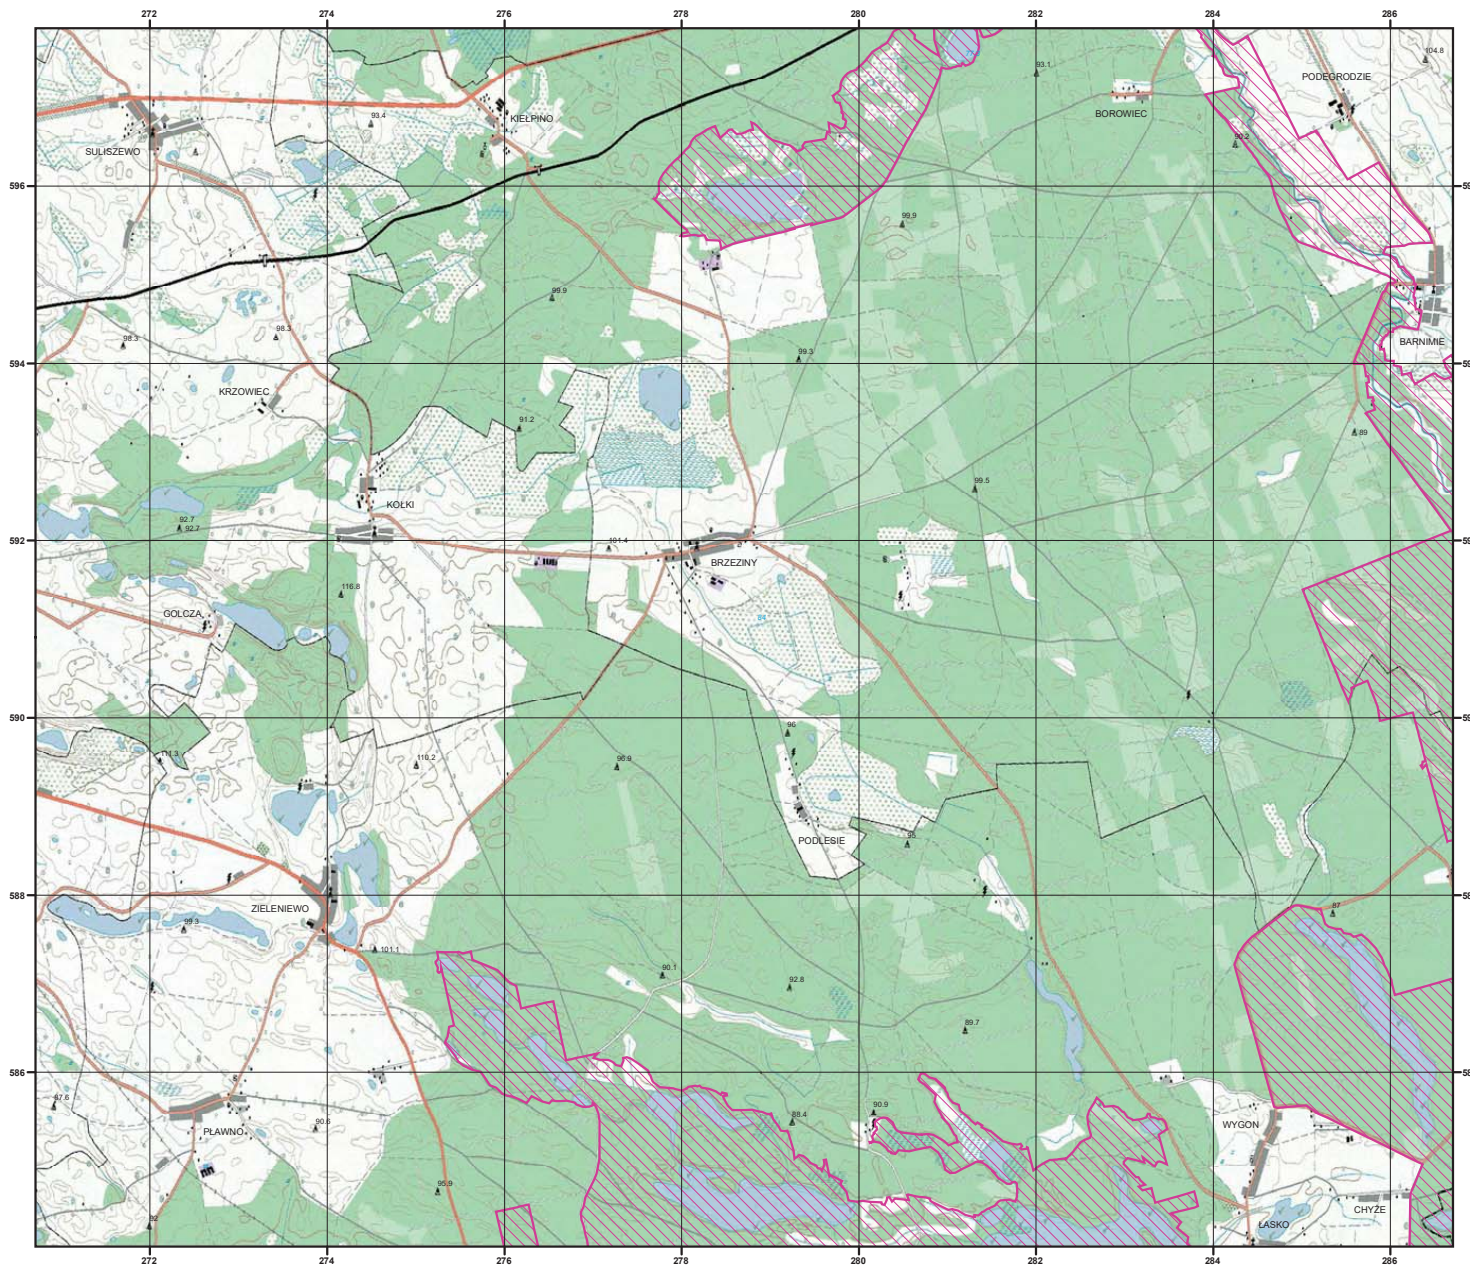

MAPA
SPECJALNEGO
OBSZARU
OCHRONY SIEDLISK

UROCZYSKA PUSZCZY
DRAWSKIEJ

PLH320046

arkusz 3/13

 specjalny obszar
ochrony siedlisk

Układ współrzędnych płaskich prostokątnych: PL-1992

MAPA
SPECJALNEGO
OBSZARU
OCHRONY SIEDLISK