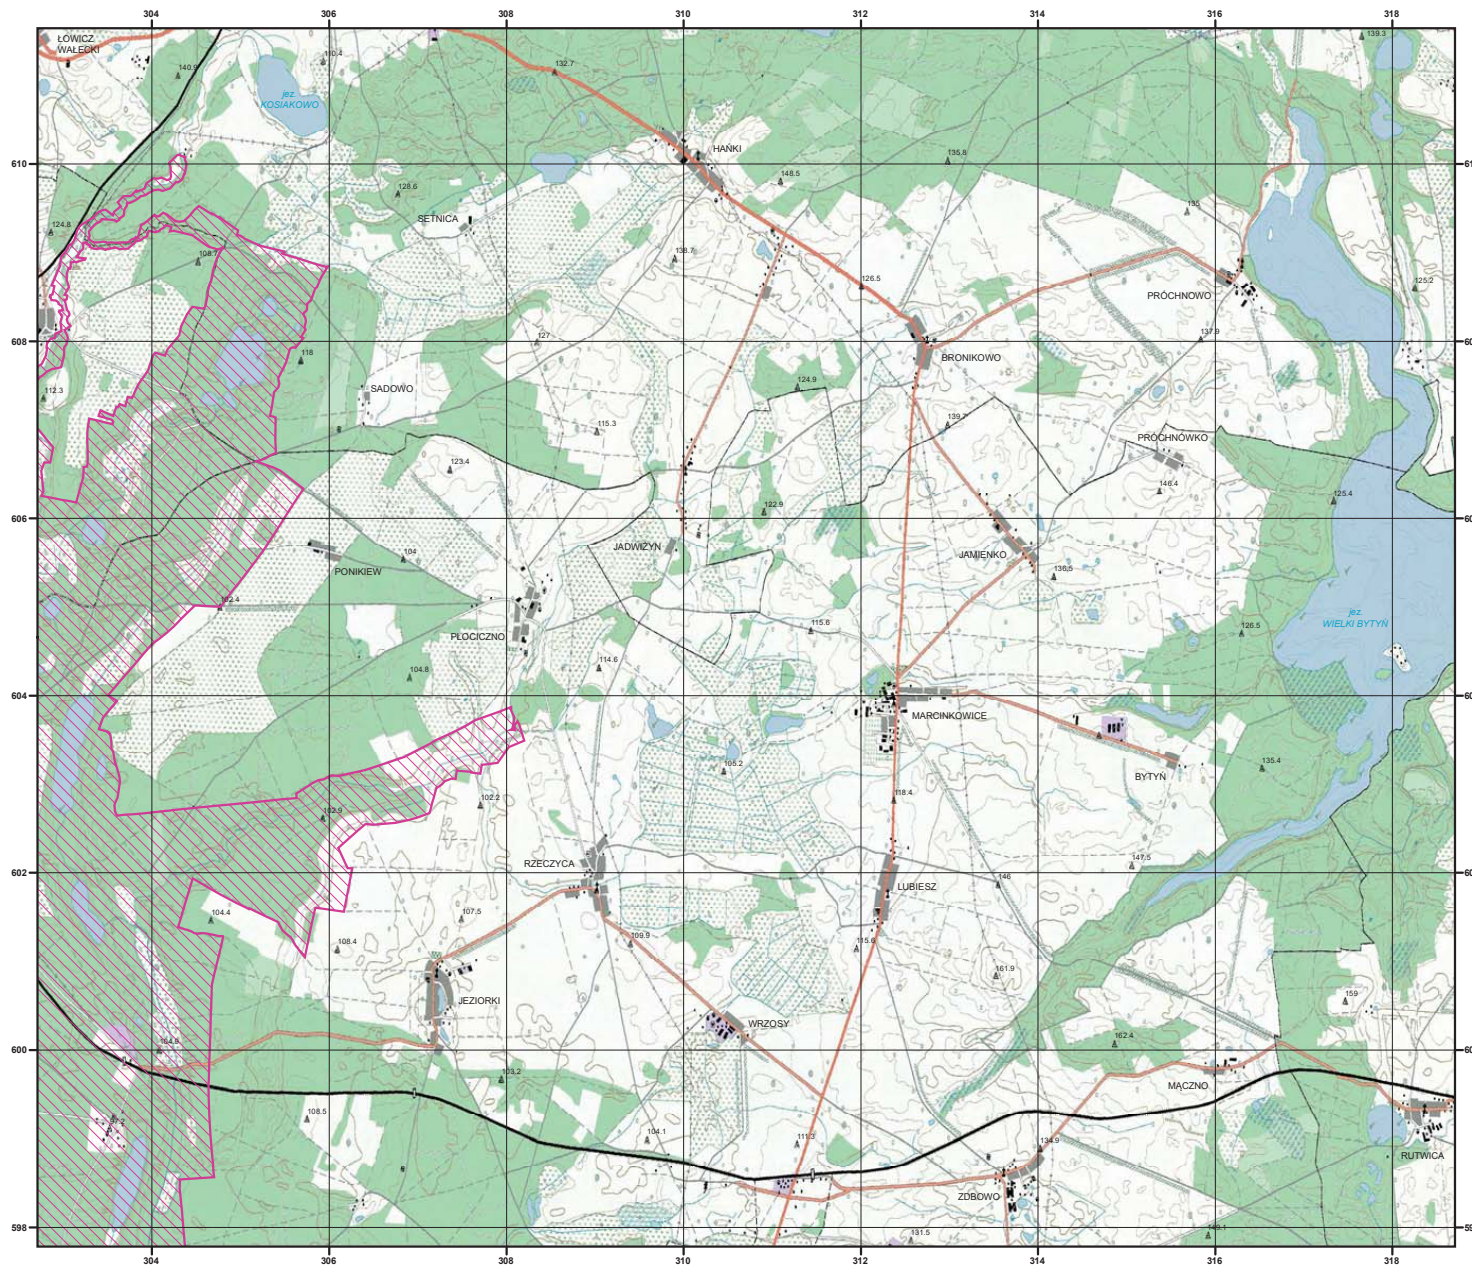

Układ współrzędnych płaskich prostokątnych: PL-1992

MAPA
SPECJALNEGO
OBSZARU
OCHRONY SIEDLISK

UROCZYSKA PUSZCZY
DRAWSKIEJ

PLH320046

arkusz 2/13

 specjalny obszar
ochrony siedlisk

Układ współrzędnych płaskich prostokątnych: PL-1992

MAPA
SPECJALNEGO
OBSZARU
OCHRONY SIEDLISK

UROCZYSKA PUSZCZY
DRAWSKIEJ

PLH320046

arkusz 3/13

 specjalny obszar
ochrony siedlisk

Układ współrzędnych płaskich prostokątnych: PL-1992

MAPA
SPECJALNEGO
OBSZARU
OCHRONY SIEDLISK