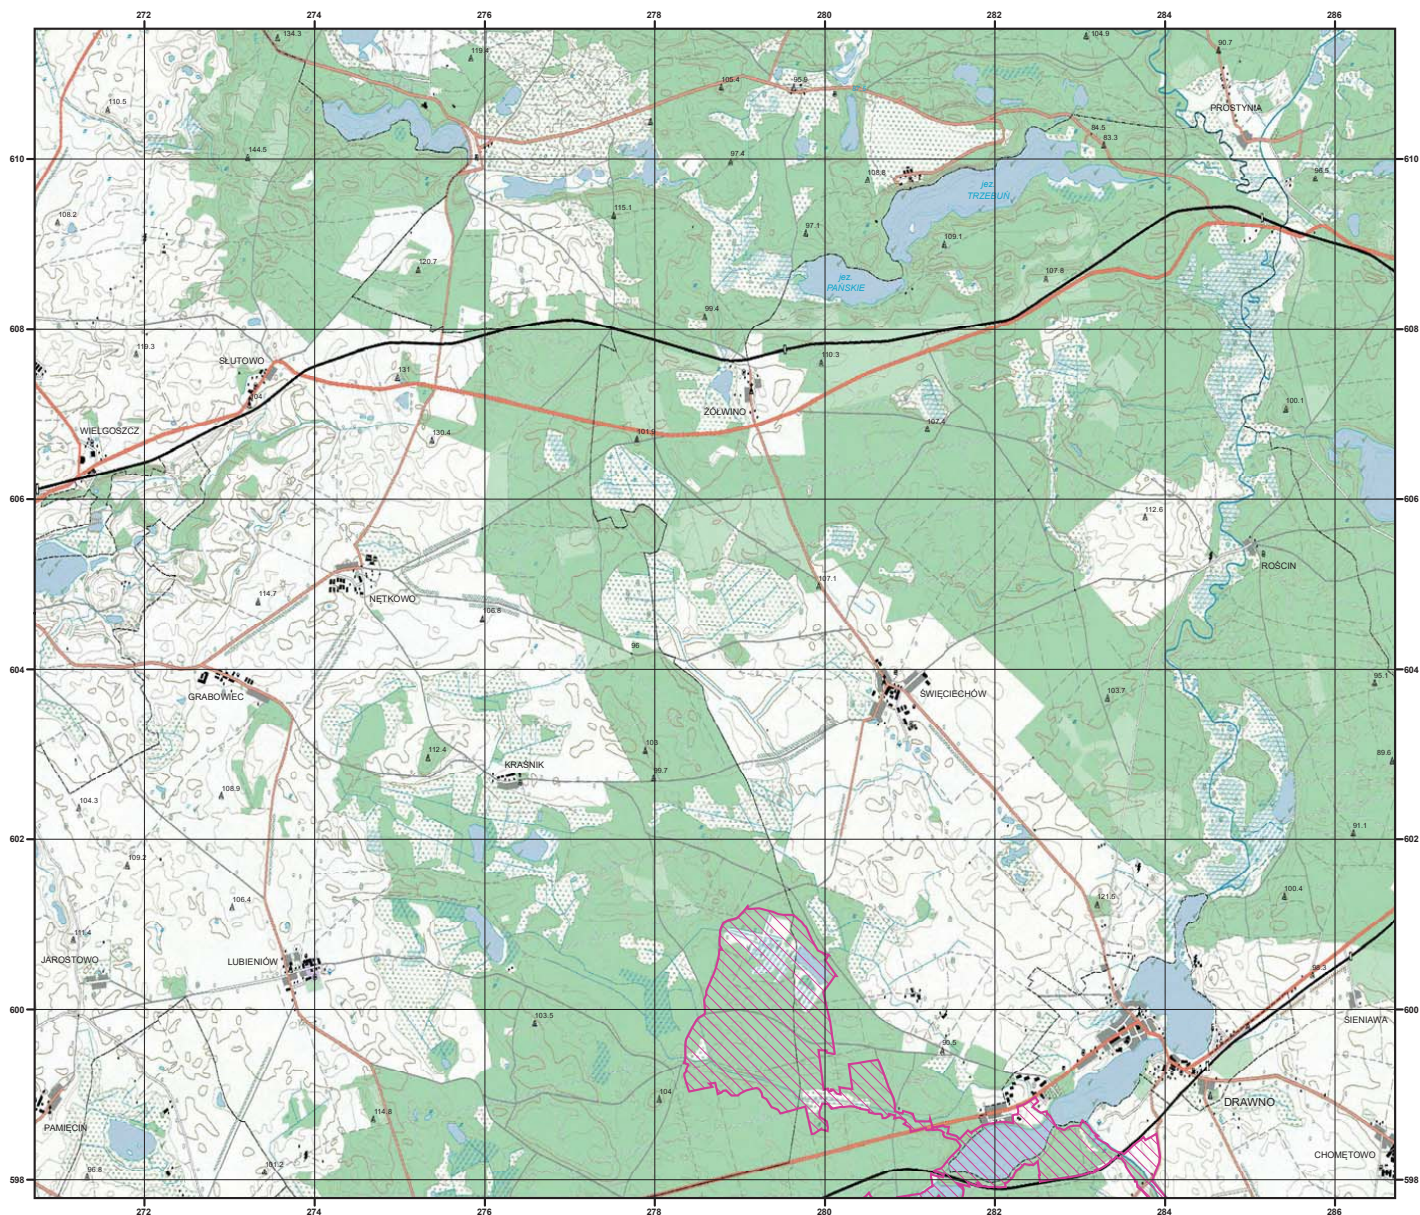

MAPA SPECJALNEGO OBSZARU OCHRONY SIEDLISK UROCZYSKA PUSZCZY DRAWSKIEJ (PLH320046)

MAPA SPECJALNEGO OBSZARU OCHRONY SIEDLISK

UROCZYSKA PUSZCZY
DRAWSKIEJ

PLH320046

arkusz 1/13

 specjalny obszar
ochrony siedlisk

Układ współrzędnych płaskich prostokątnych: PL-1992

MAPA
SPECJALNEGO
OBSZARU
OCHRONY SIEDLISK

UROCZYSKA PUSZCZY
DRAWSKIEJ

PLH320046

arkusz 2/13

 specjalny obszar
ochrony siedlisk

Układ współrzędnych płaskich prostokątnych: PL-1992