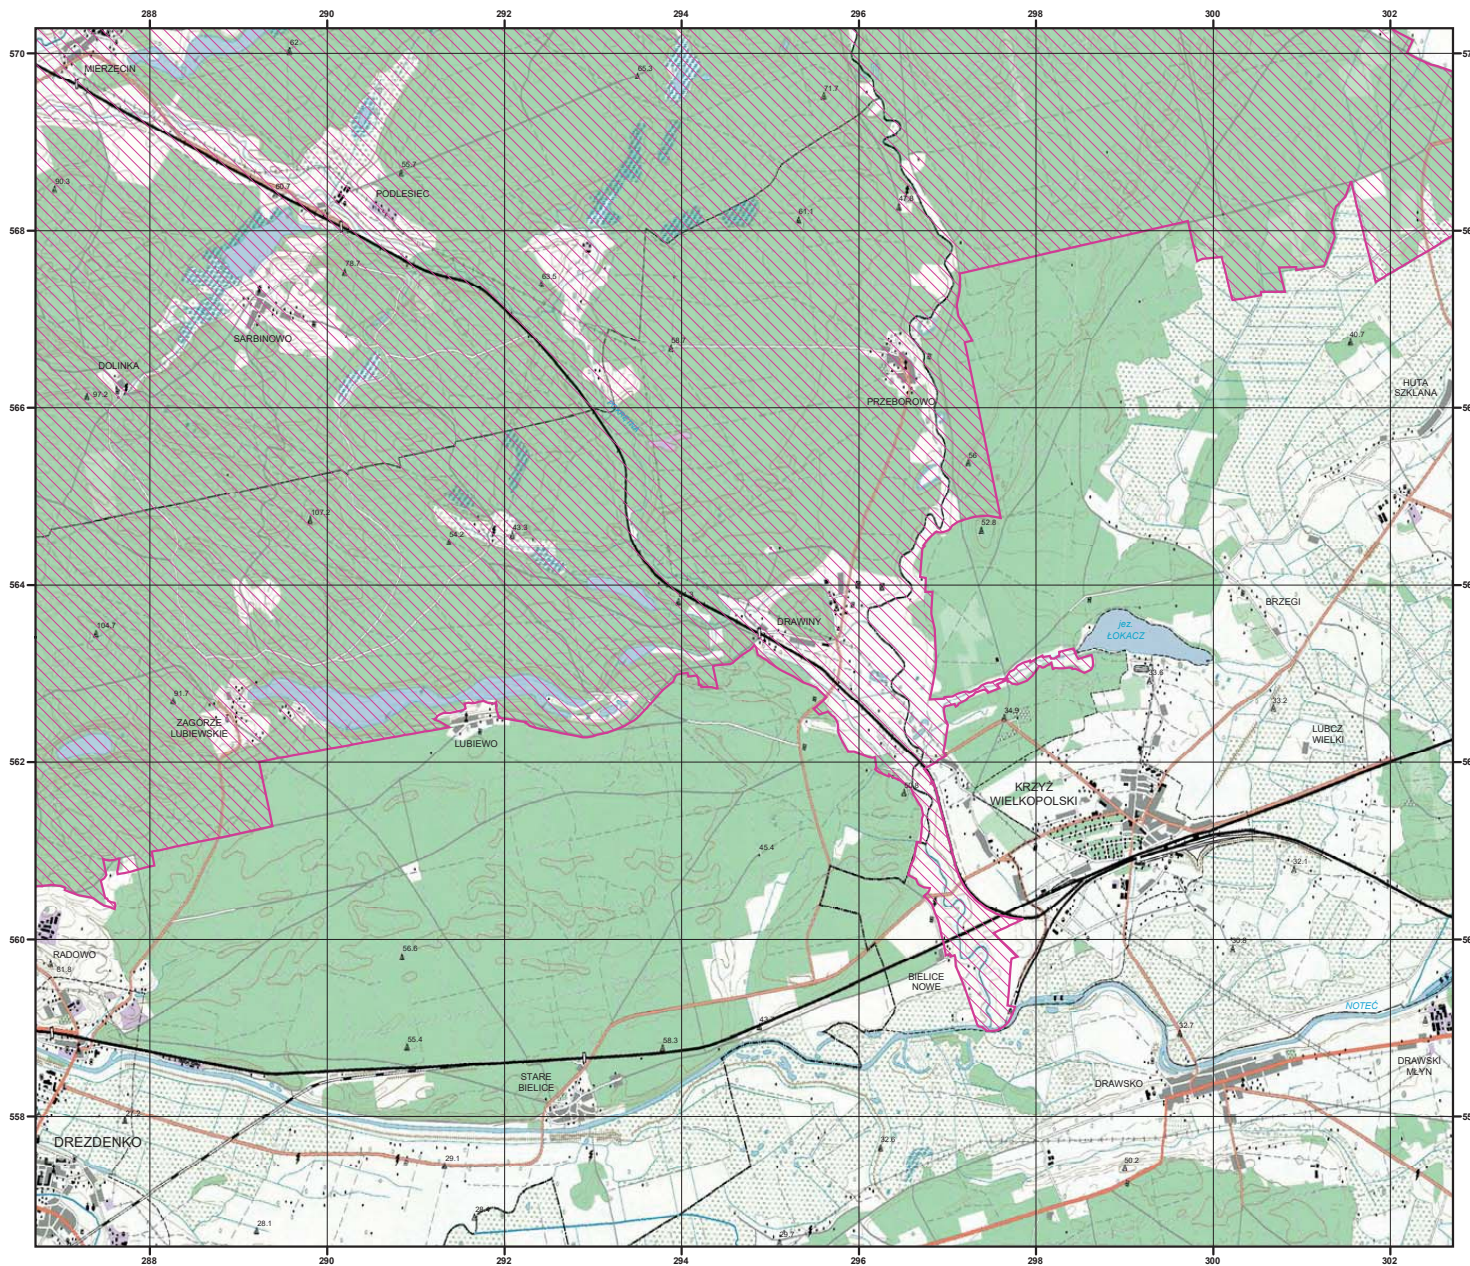

UROCZYSKA PUSZCZY
DRAWSKIEJ

PLH320046

arkusz 11/13

 specjalny obszar
ochrony siedlisk

Układ współrzędnych płaskich prostokątnych: PL-1992

MAPA
SPECJALNEGO
OBSZARU
OCHRONY SIEDLISK

UROCZYSKA PUSZCZY
DRAWSKIEJ