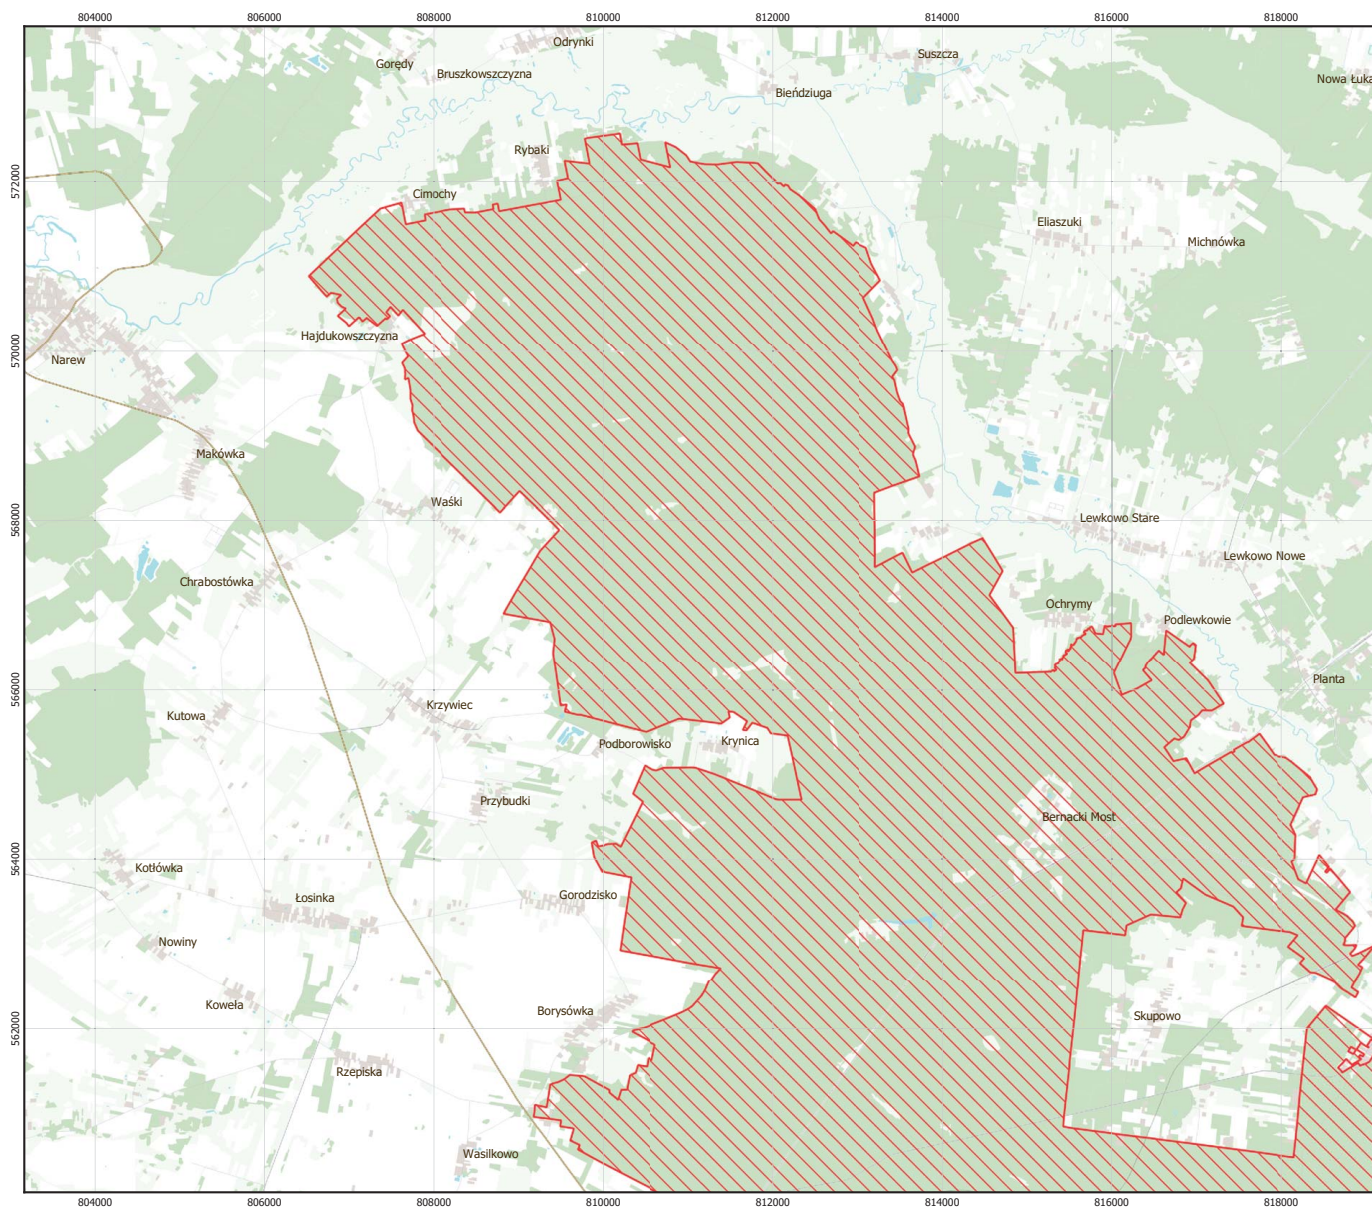

# MAPA SPECJALNEGO OBSZARU OCHRONY SIEDLISK PUSZCZA BIAŁOWIESKA (PLC200004)

## MAPA SPECJALNEGO OBSZARU OCHRONY SIEDLISK PUSZCZA BIAŁOWIESKA PLC200004

arkusz 1/6

 specjalny obszar ochrony siedlisk

Układ współrzędnych płaskich prostokątnych: PL-1992

MAPA  
SPECJALNEGO  
OBSZARU  
OCHRONY SIEDLISK

PUSZCZA BIAŁOWIESKA

PLC200004

arkusz 2/6

 specjalny obszar ochrony siedlisk

Układ współrzędnych płaskich prostokątnych:  
PL-1992

MAPA  
SPECJALNEGO  
OBSZARU  
OCHRONY SIEDLISK

PUSZCZA BIAŁOWIESKA

PLC200004