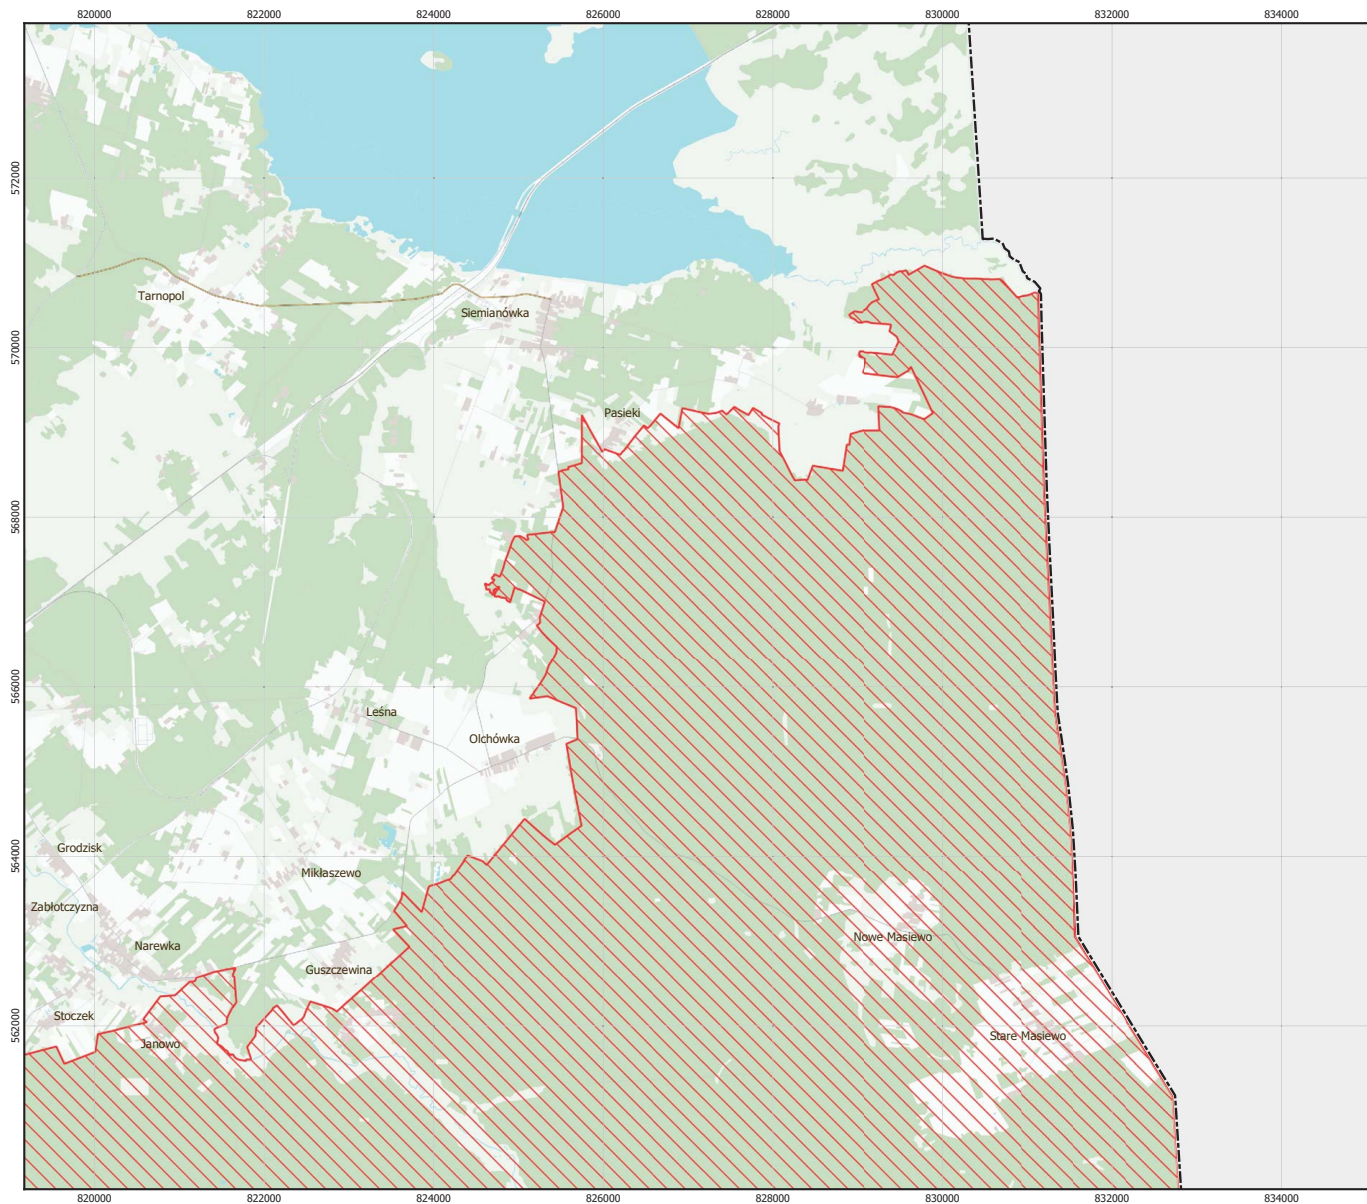

# MAPA SPECJALNEGO OBSZARU OCHRONY SIEDLISK PUSZCZA BIAŁOWIESKA (PLC200004)

## MAPA SPECJALNEGO OBSZARU OCHRONY SIEDLISK PUSZCZA BIAŁOWIESKA PLC200004

arkusz 1/6

 specjalny obszar ochrony siedlisk

Układ współrzędnych płaskich prostokątnych: PL-1992

MAPA  
SPECJALNEGO  
OBSZARU  
OCHRONY SIEDLISK

PUSZCZA BIAŁOWIESKA

PLC200004

arkusz 2/6

 specjalny obszar ochrony siedlisk

Układ współrzędnych płaskich prostokątnych:  
PL-1992

MAPA  
SPECJALNEGO  
OBSZARU  
OCHRONY SIEDLISK

PUSZCZA BIAŁOWIESKA

PLC200004