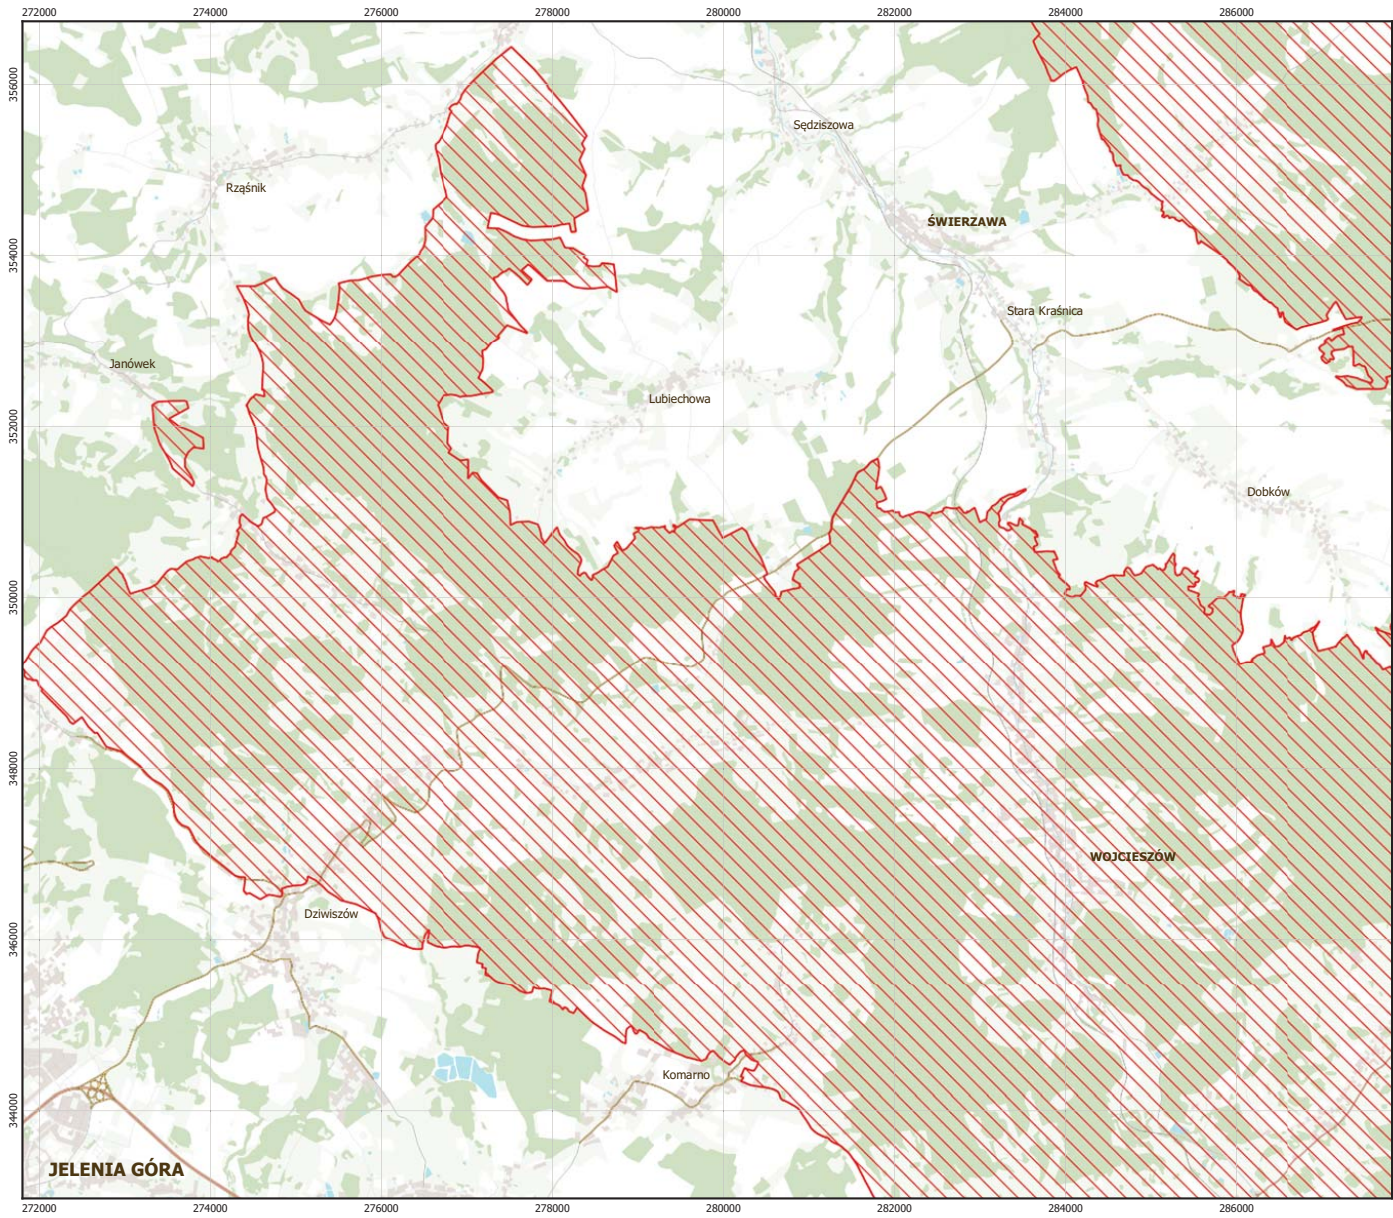

0 1 2 3 km

Układ współrzędnych płaskich prostokątnych: PL-1992

MAPA
SPECJALNEGO
OBSZARU
OCHRONY SIEDLISK

GÓRY I POGÓRZE
KACZAWSKIE

PLH020037

arkusz 2/6

 specjalny obszar ochrony siedlisk

Układ współrzędnych płaskich prostokątnych: PL-1992

MAPA
SPECJALNEGO
OBSZARU
OCHRONY SIEDLISK

GÓRY I POGÓRZE
KACZAWSKIE

PLH020037

arkusz 3/6

 specjalny obszar ochrony siedlisk

Układ współrzędnych płaskich prostokątnych: PL-1992

MAPA
SPECJALNEGO
OBSZARU
OCHRONY SIEDLISK