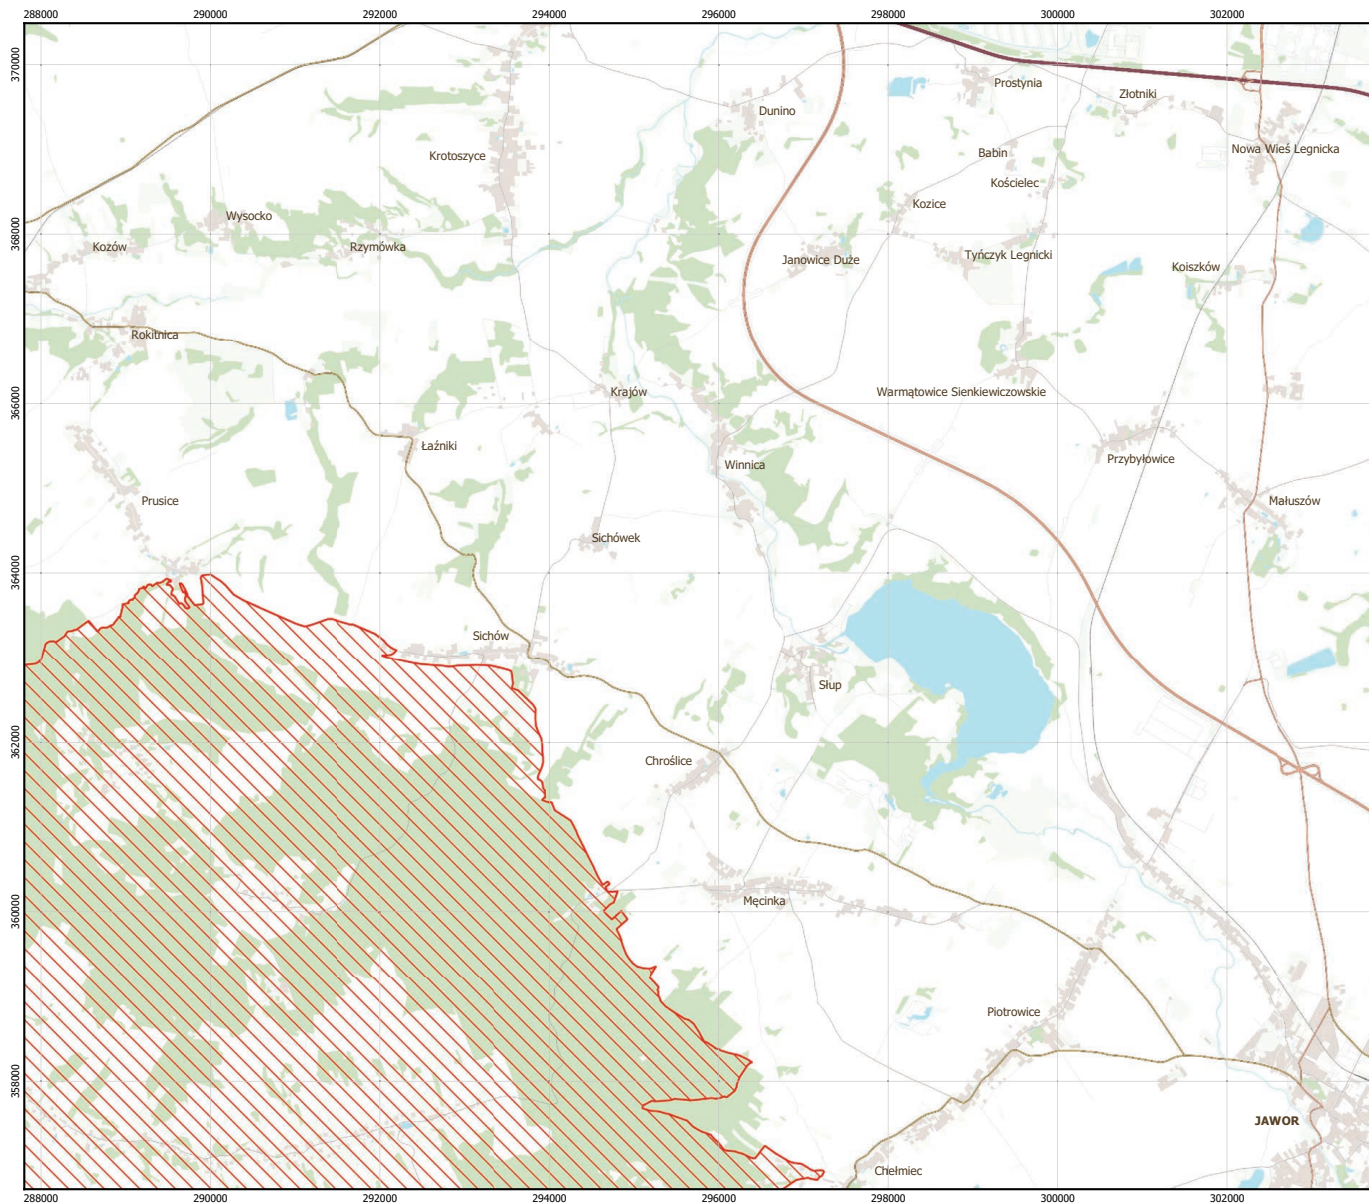

MAPA SPECJALNEGO OBSZARU OCHRONY SIEDLISK GÓRY I POGÓRZE KACZAWSKIE (PLH020037)

MAPA SPECJALNEGO OBSZARU OCHRONY SIEDLISK GÓRY I POGÓRZE KACZAWSKIE PLH020037

arkusz 1/6

 specjalny obszar ochrony siedlisk

0 1 2 3 km

Układ współrzędnych płaskich prostokątnych: PL-1992

MAPA
SPECJALNEGO
OBSZARU
OCHRONY SIEDLISK

GÓRY I POGÓRZE
KACZAWSKIE

PLH020037

arkusz 2/6

 specjalny obszar ochrony siedlisk

Układ współrzędnych płaskich prostokątnych: PL-1992