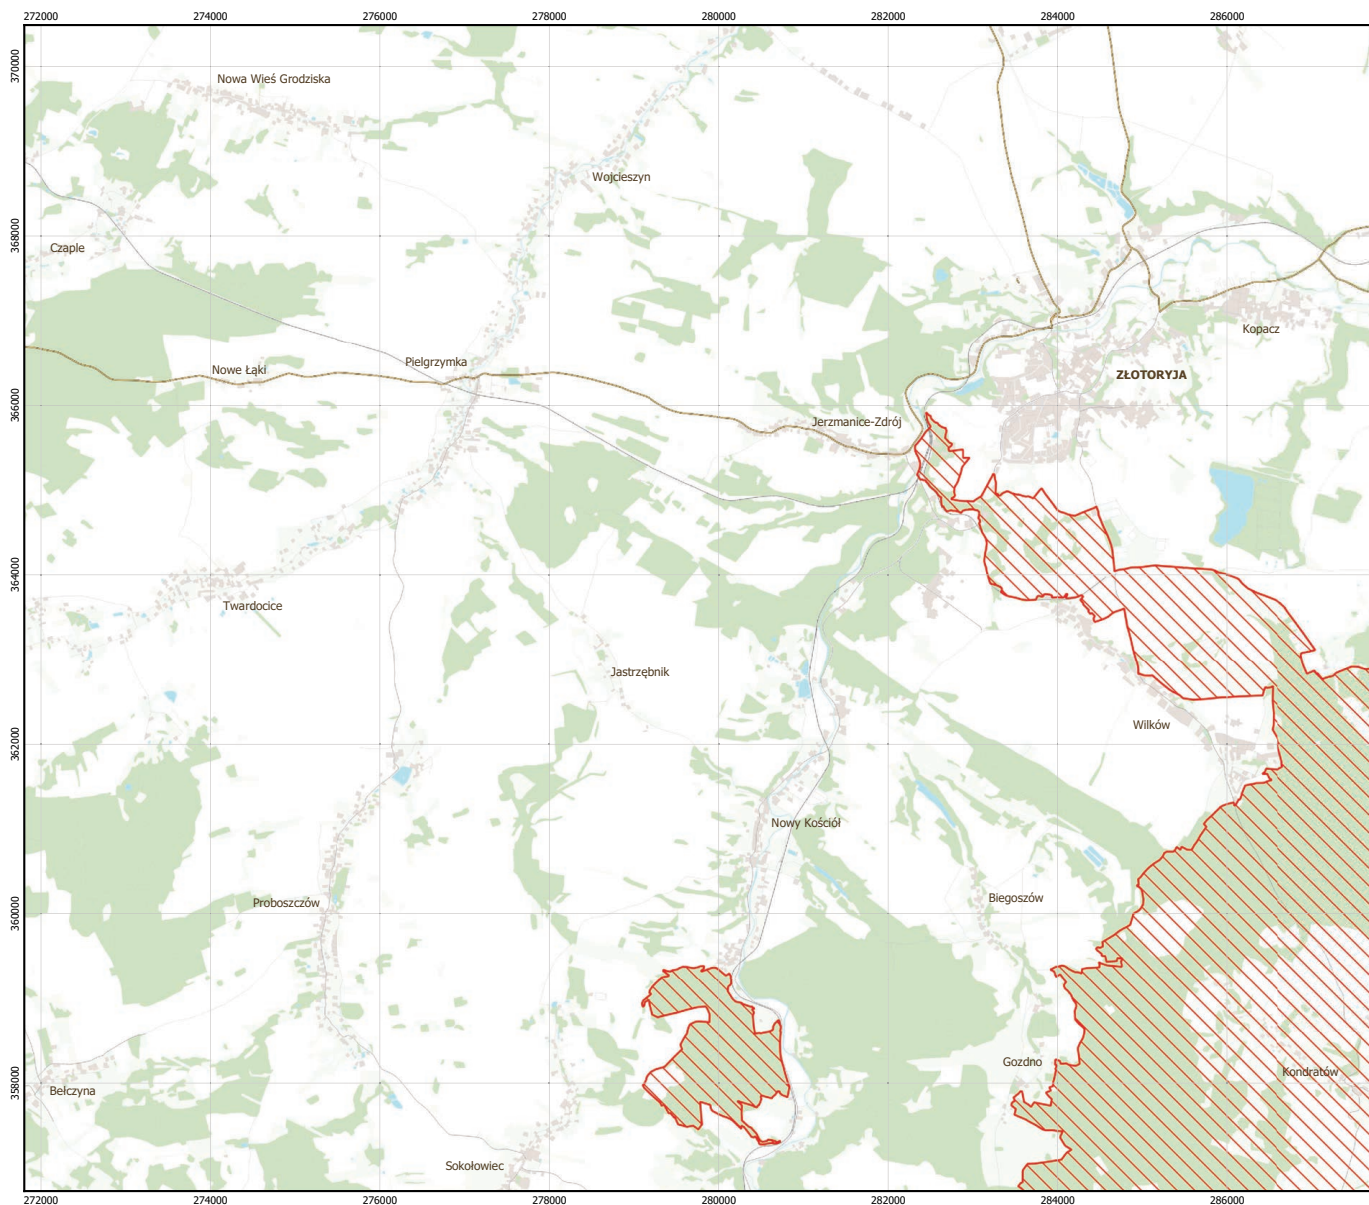

MAPA SPECJALNEGO OBSZARU OCHRONY SIEDLISK GÓRY I POGÓRZE KACZAWSKIE (PLH020037)

MAPA SPECJALNEGO OBSZARU OCHRONY SIEDLISK GÓRY I POGÓRZE KACZAWSKIE PLH020037

arkusz 1/6

 specjalny obszar ochrony siedlisk

0 1 2 3 km

Układ współrzędnych płaskich prostokątnych: PL-1992

MAPA
SPECJALNEGO
OBSZARU
OCHRONY SIEDLISK

GÓRY I POGÓRZE
KACZAWSKIE

PLH020037

arkusz 2/6

 specjalny obszar ochrony siedlisk

Układ współrzędnych płaskich prostokątnych: PL-1992

MAPA
SPECJALNEGO
OBSZARU
OCHRONY SIEDLISK

GÓRY I POGÓRZE
KACZAWSKIE

PLH020037

arkusz 3/6

 specjalny obszar ochrony siedlisk

Układ współrzędnych płaskich prostokątnych: PL-1992

MAPA
SPECJALNEGO
OBSZARU
OCHRONY SIEDLISK