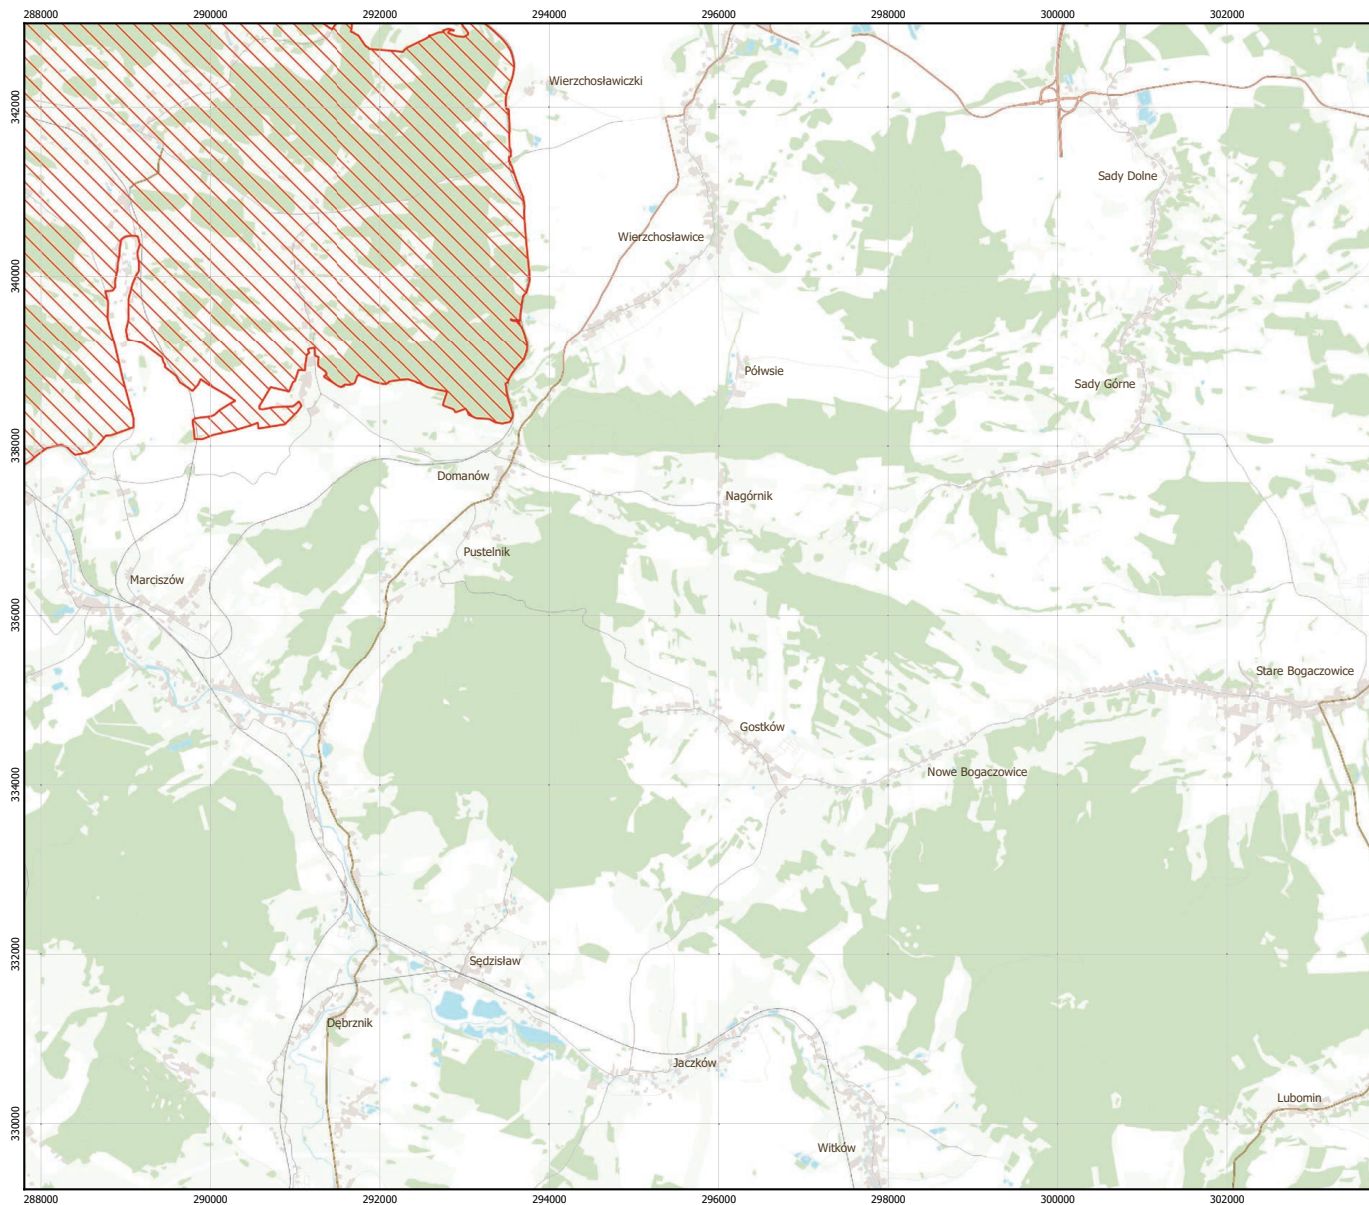

MAPA
SPECJALNEGO
OBSZARU
OCHRONY SIEDLISK

GÓRY I POGÓRZE
KACZAWSKIE

PLH020037

arkusz 6/6