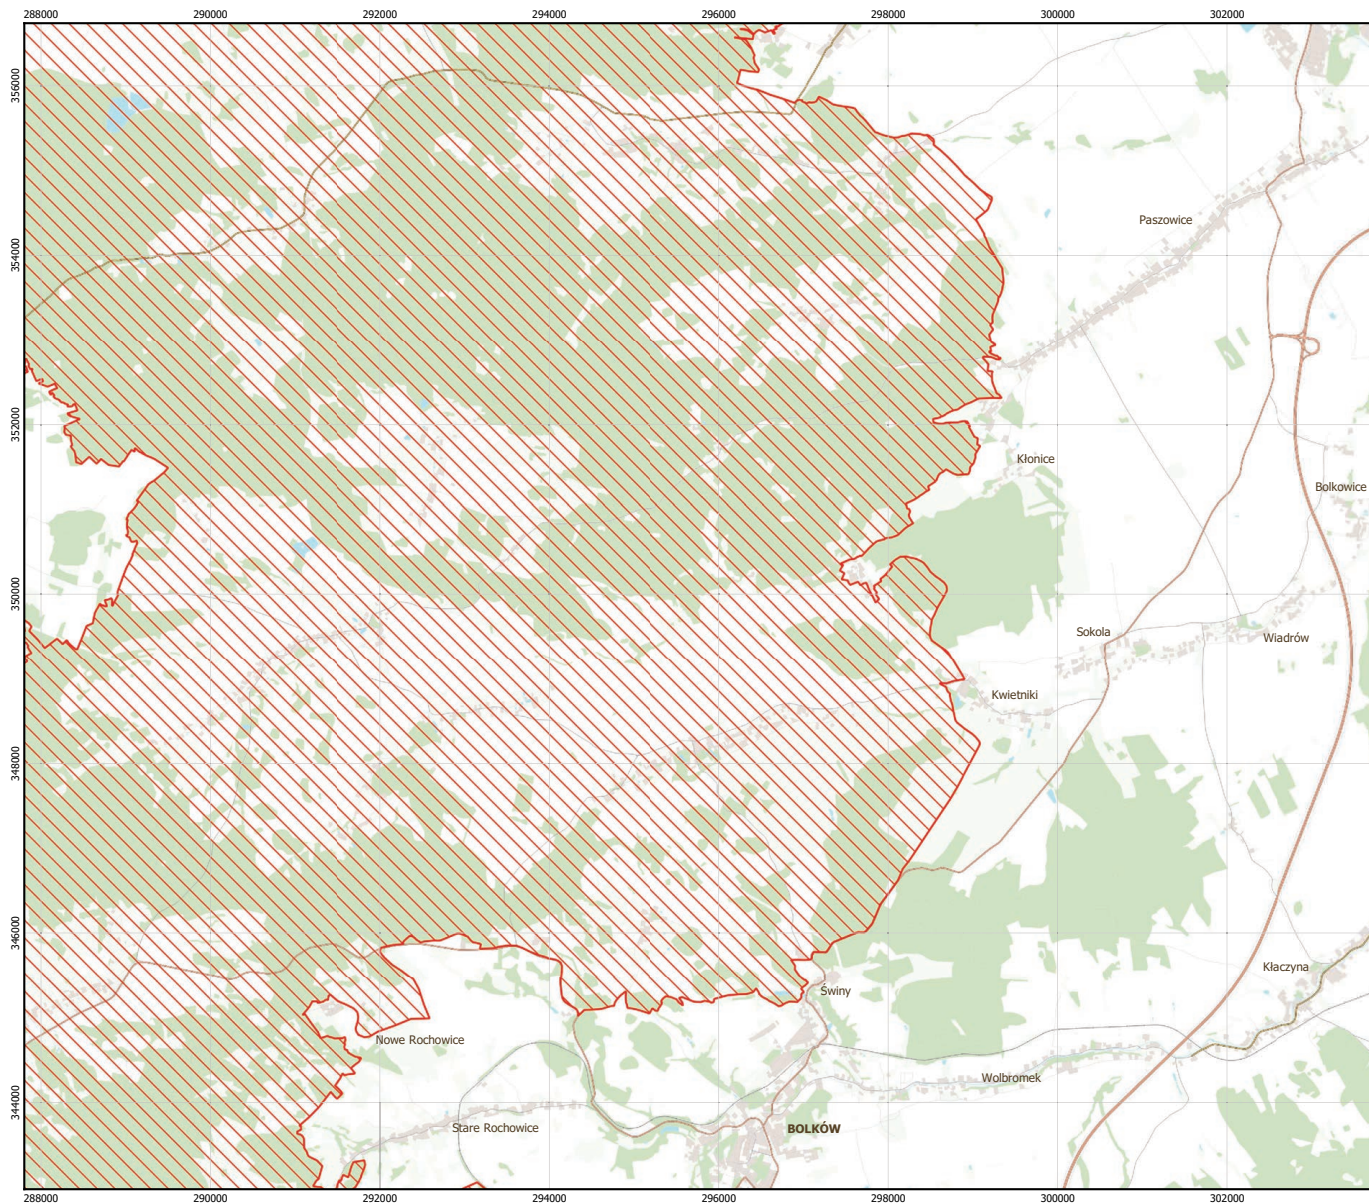

MAPA
SPECJALNEGO
OBSZARU
OCHRONY SIEDLISK

GÓRY I POGÓRZE
KACZAWSKIE

PLH020037

arkusz 3/6

 specjalny obszar ochrony siedlisk

Układ współrzędnych płaskich prostokątnych: PL-1992

MAPA
SPECJALNEGO
OBSZARU
OCHRONY SIEDLISK