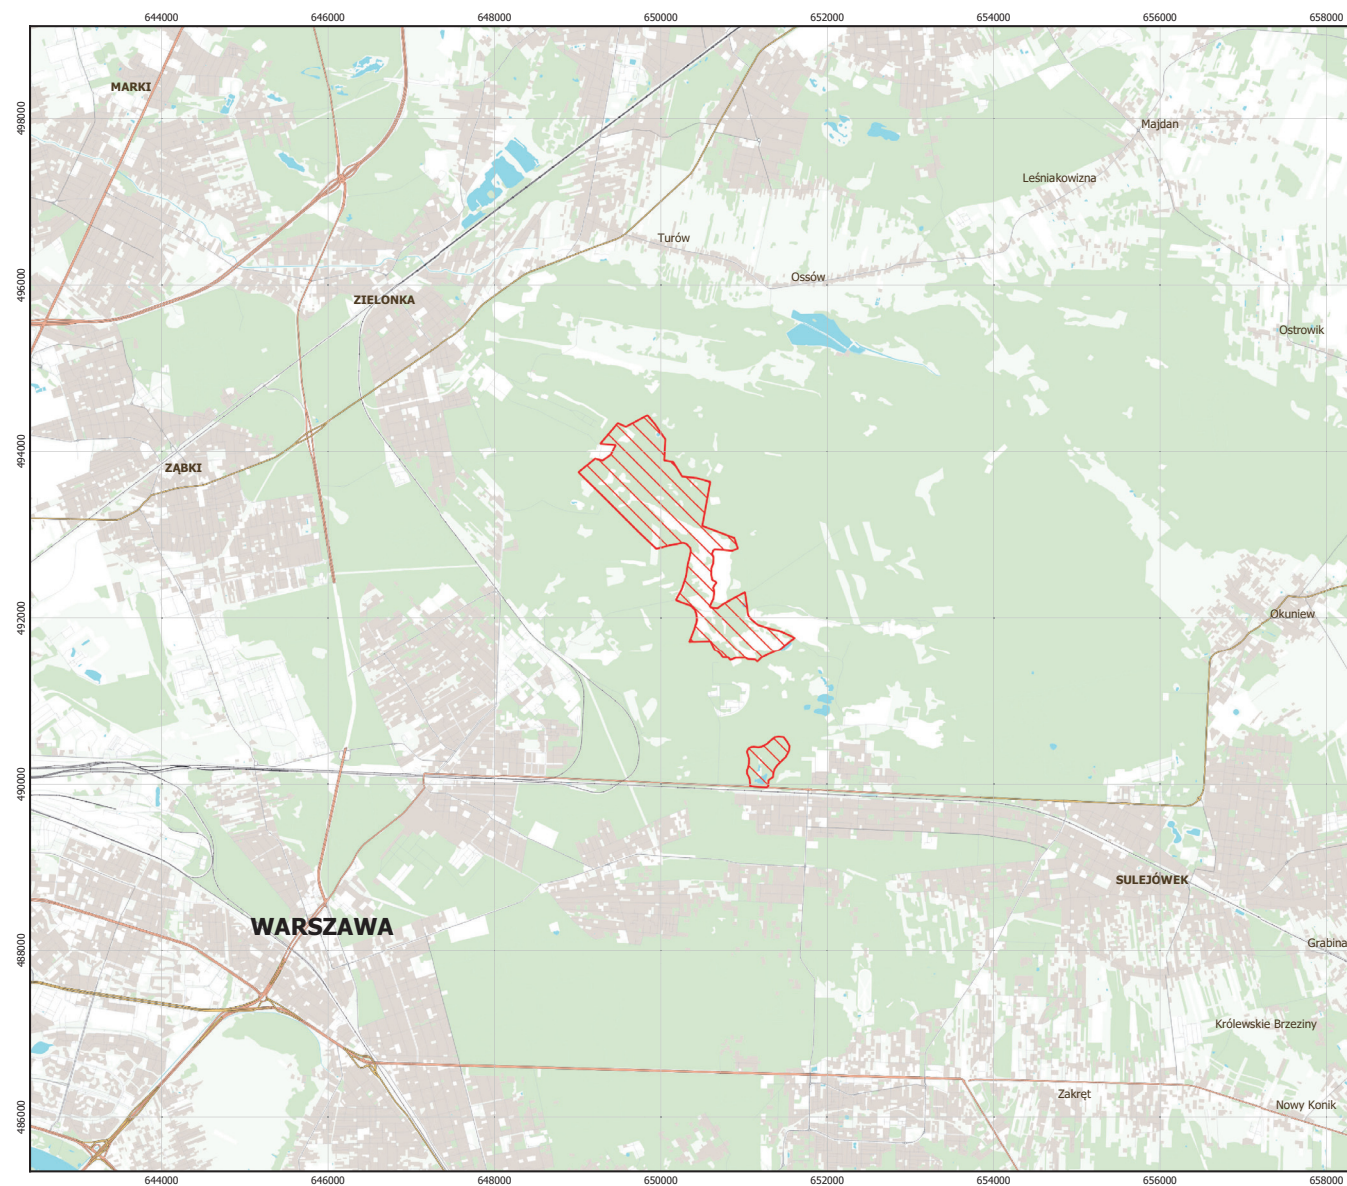

MAPA SPECJALNEGO OBSZARU OCHRONY SIEDLISK POLIGON REMBERTÓW (PLH140034)

MAPA
SPECJALNEGO
OBSZARU
OCHRONY SIEDLISK

POLIGON REMBERTÓW

PLH140034

arkusz 1/1

 specjalny obszar ochrony siedlisk

0 1 km 2 3 km

Układ współrzędnych płaskich prostokątnych: PL-1992