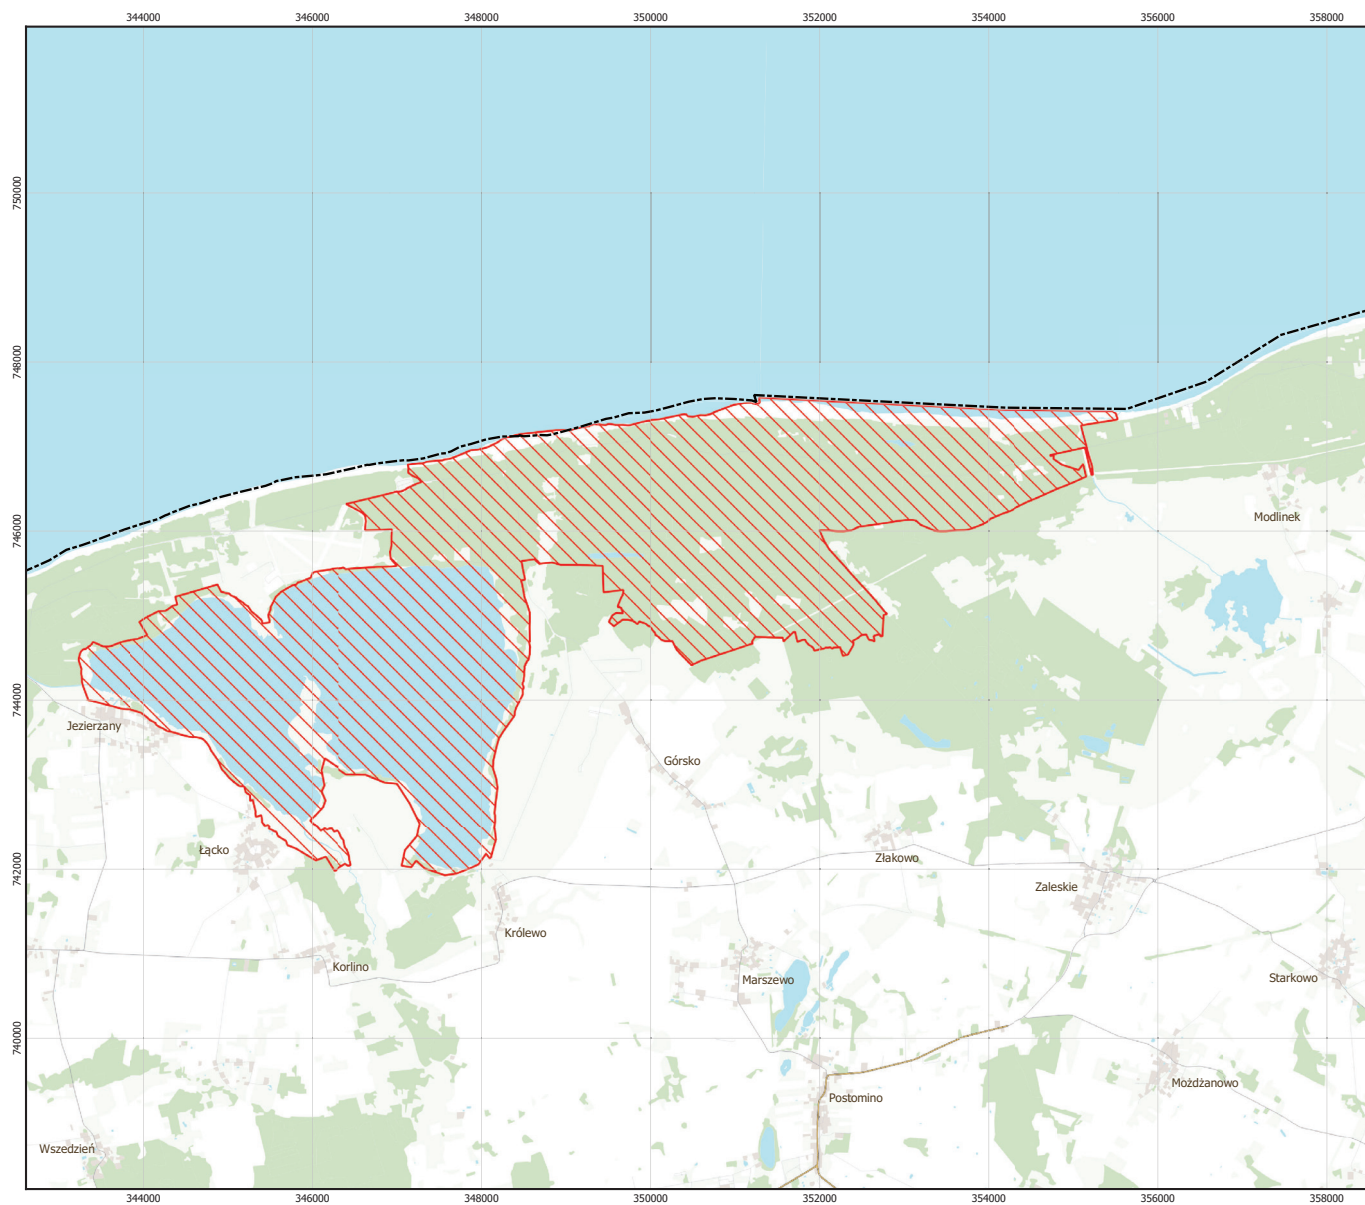

MAPA SPECJALNEGO OBSZARU OCHRONY SIEDLISK JEZIORO WICKO I MODELSKIE WYDMY (PLH320068)

MAPA  
SPECJALNEGO  
OBSZARU  
OCHRONY SIEDLISK  
JEZIORO WICKO  
I MODELSKIE  
WYDMY  
PLH320068

arkusz 1/1

 specjalny obszar ochrony siedlisk

0 1 2 3 km

Układ współrzędnych płaskich prostokątnych:  
PL-1992