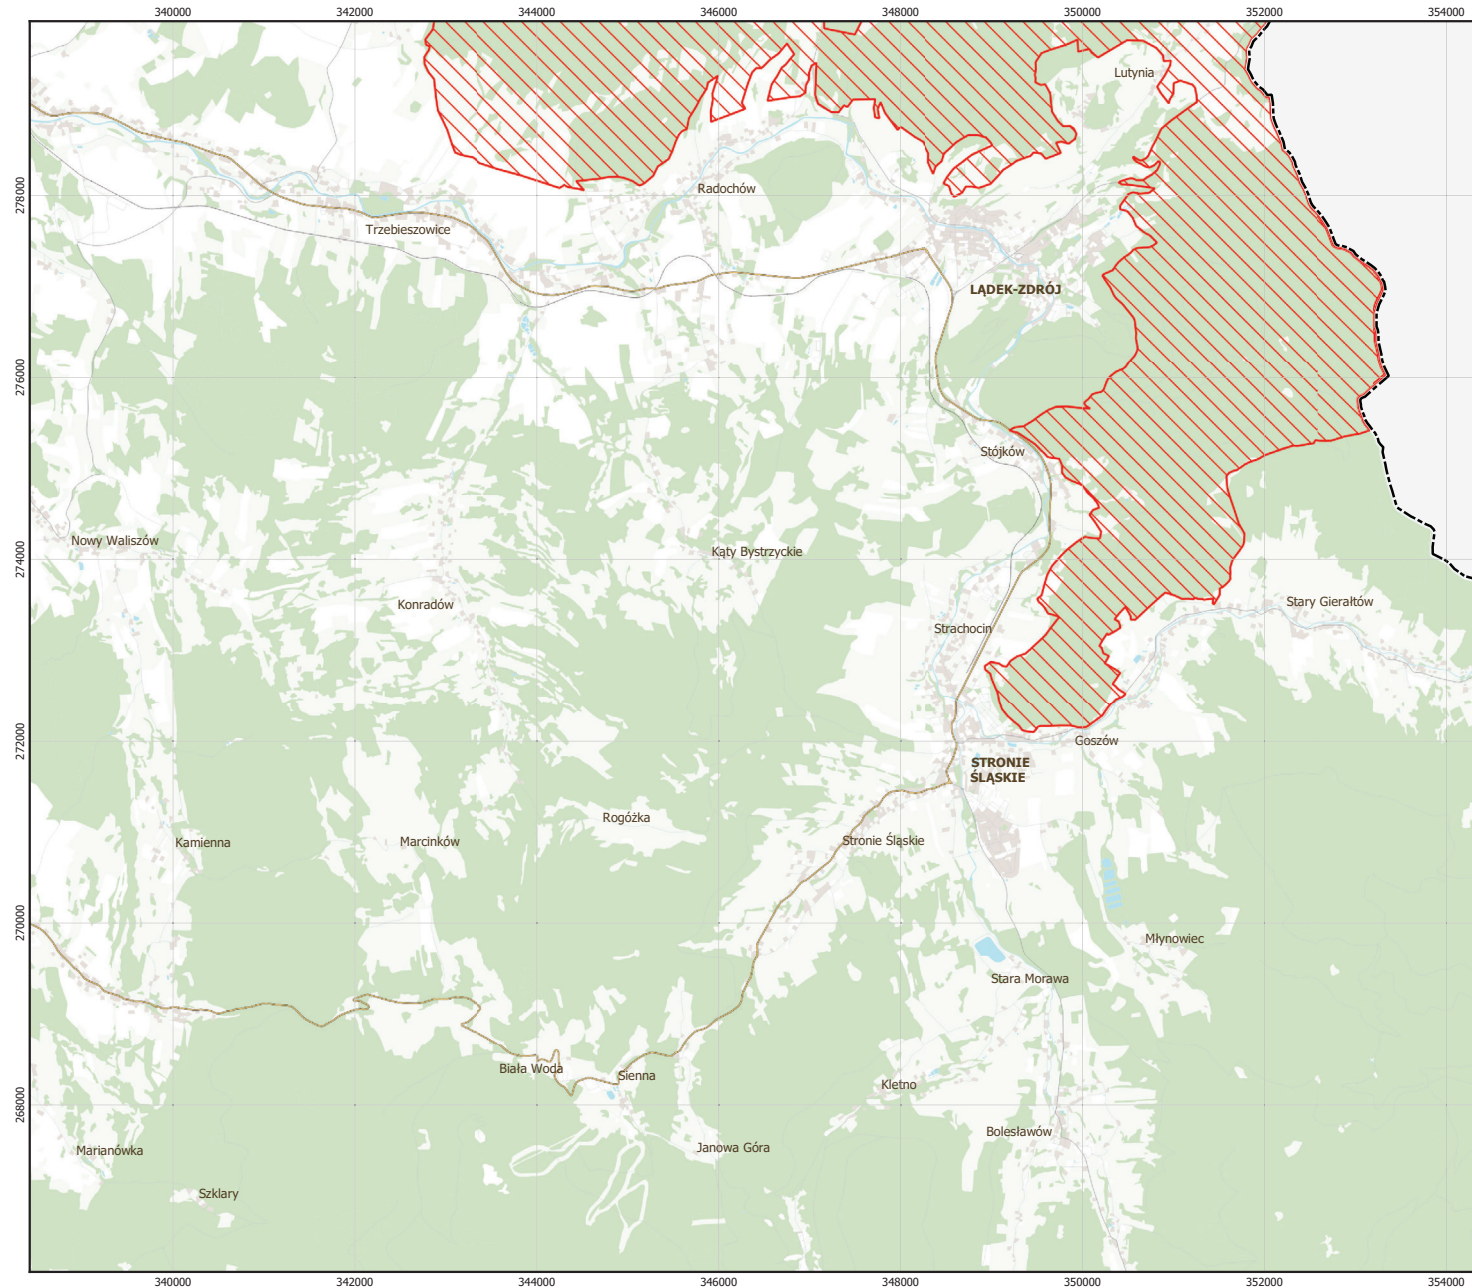

MAPA
SPECJALNEGO
OBSZARU
OCHRONY SIEDLISK

GÓRY ZŁOTE

PLH020096

arkusz 1/2

 specjalny obszar ochrony siedlisk

Układ współrzędnych płaskich prostokątnych:
PL-1992

MAPA
SPECJALNEGO
OBSZARU
OCHRONY SIEDLISK

GÓRY ŻŁOTE

PLH020096

arkusz 2/2

 specjalny obszar ochrony siedlisk

Układ współrzędnych płaskich prostokątnych:
PL-1992