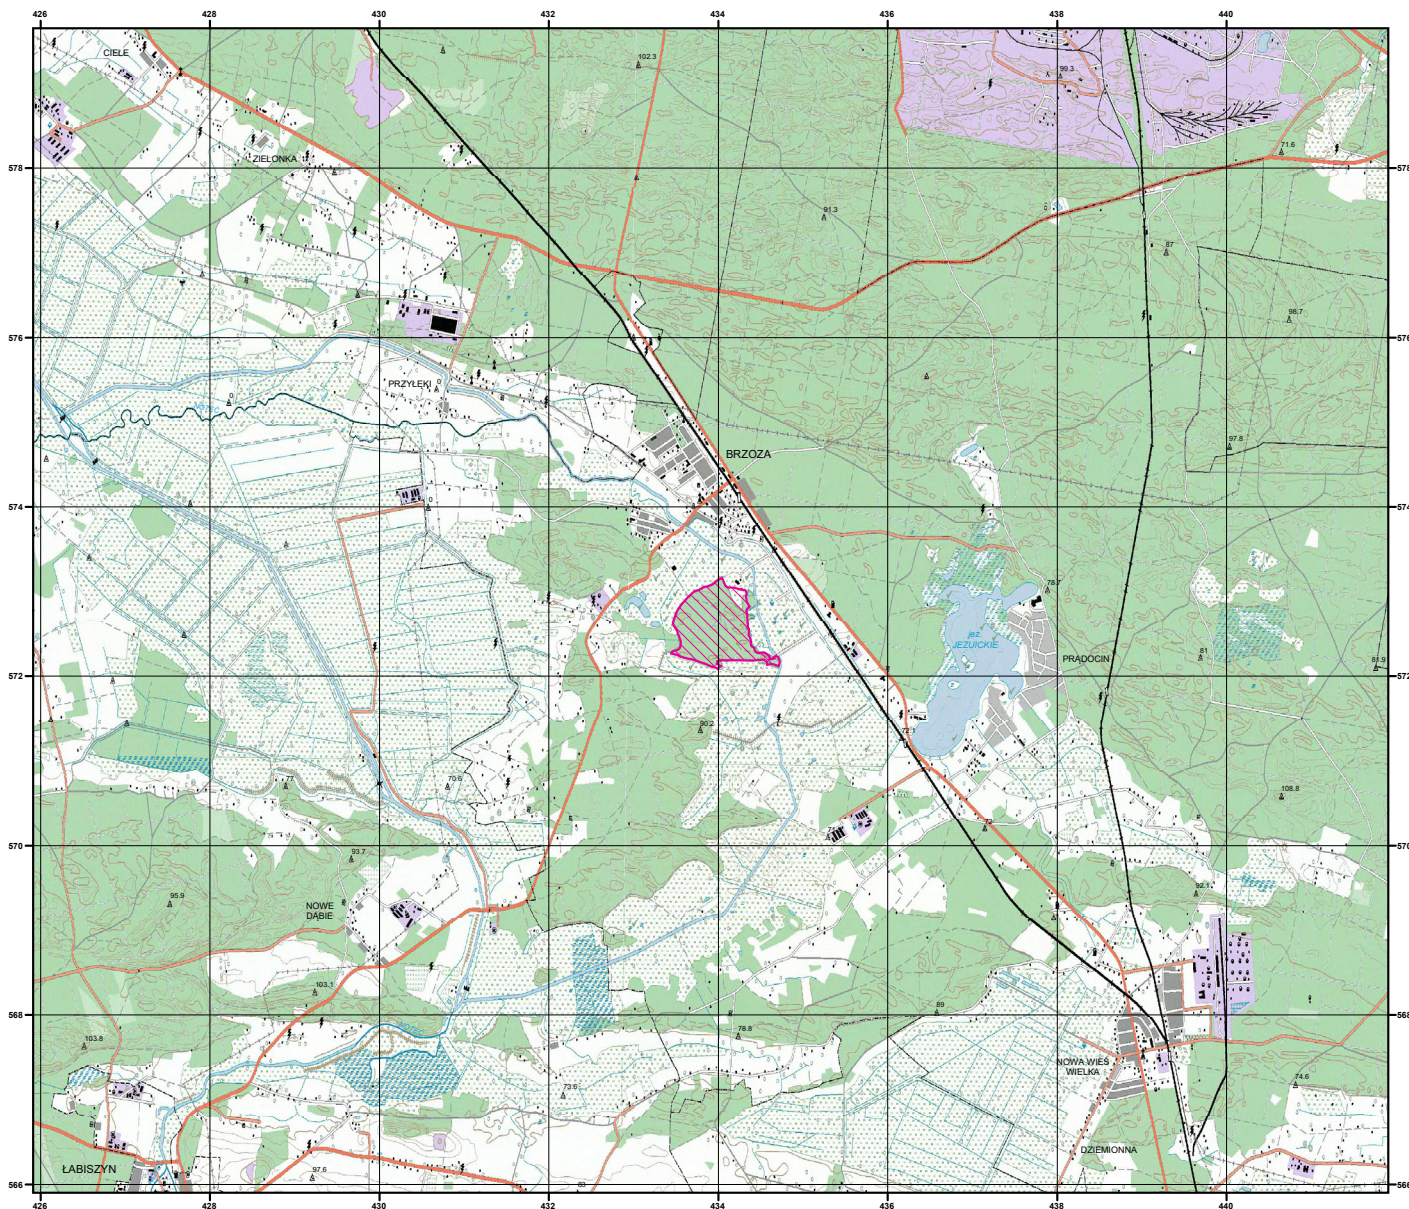

MAPA SPECJALNEGO OBSZARU OCHRONY SIEDLISK DZIKI OSTRÓW (PLH040045)

MAPA
SPECJALNEGO
OBSZARU
OCHRONY SIEDLISK

DZIKI OSTRÓW

PLH040045

arkusz 1/1

specjalny obszar
ochrony siedlisk

GENERALNA
DYREKCJA
OCHRONY
ŚRODOWISKA