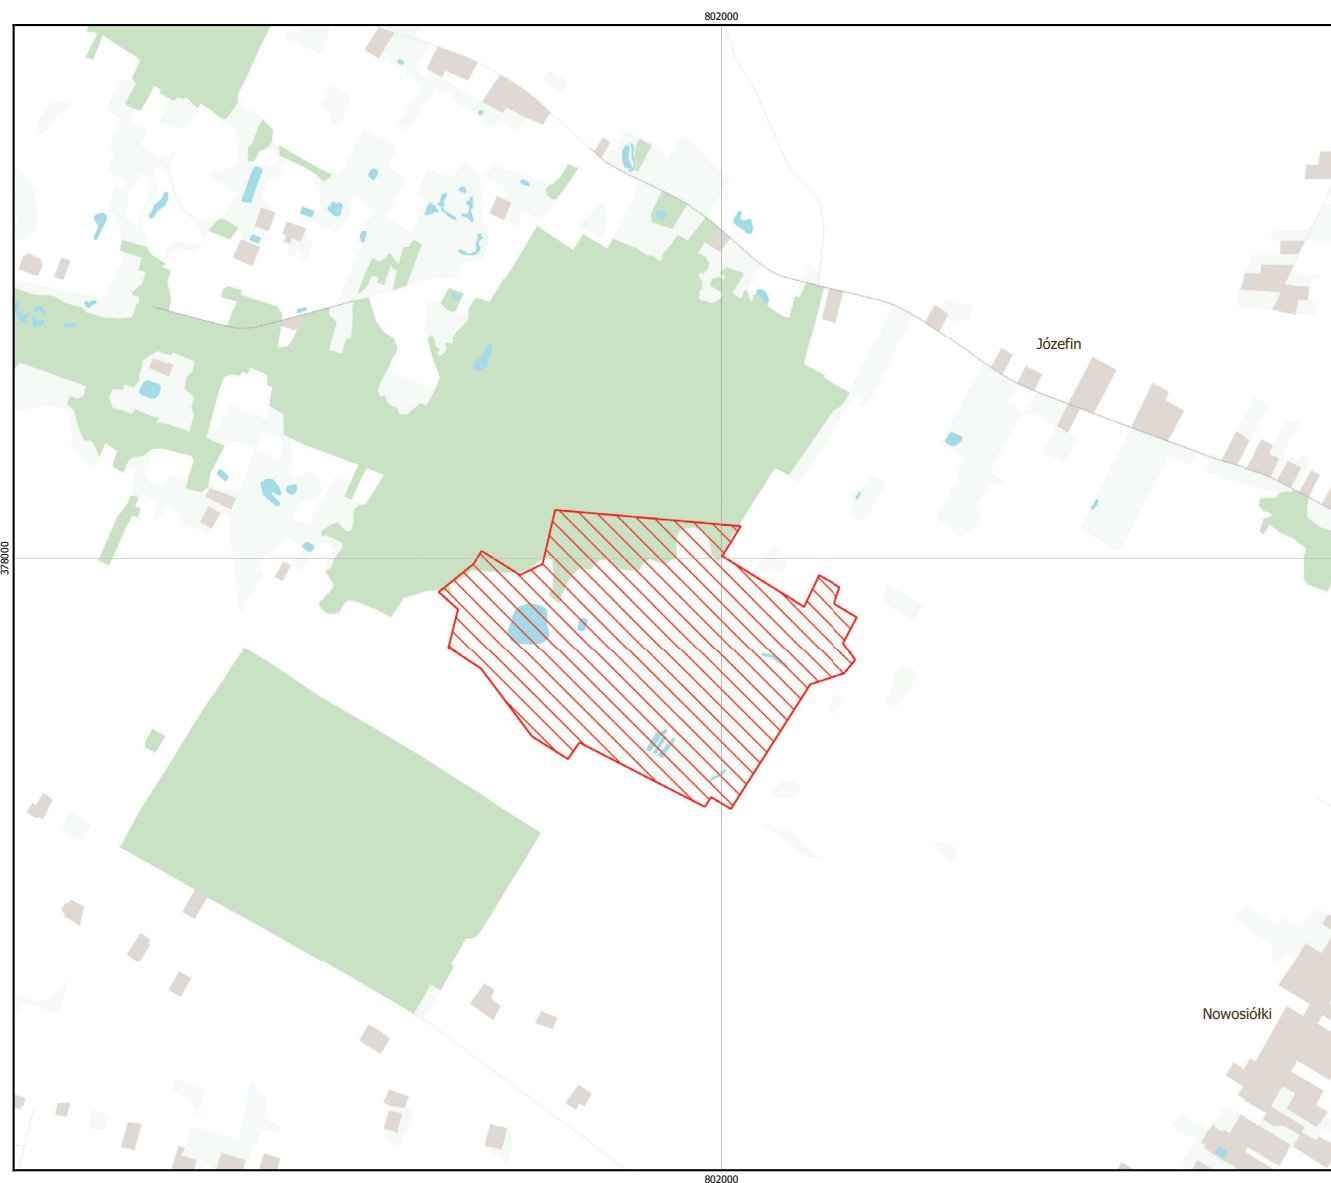

MAPA SPECJALNEGO OBSZARU OCHRONY SIEDLISK NOWOSIÓŁKI (PLH060064)

MAPA
SPECJALNEGO
OBSZARU
OCHRONY SIEDLISK

NOWOSIÓŁKI

PLH060064

arkusz 1/1

 specjalny obszar ochrony siedlisk

0 0,25 0,5 km

Układ współrzędnych płaskich prostokątnych: PL-1992