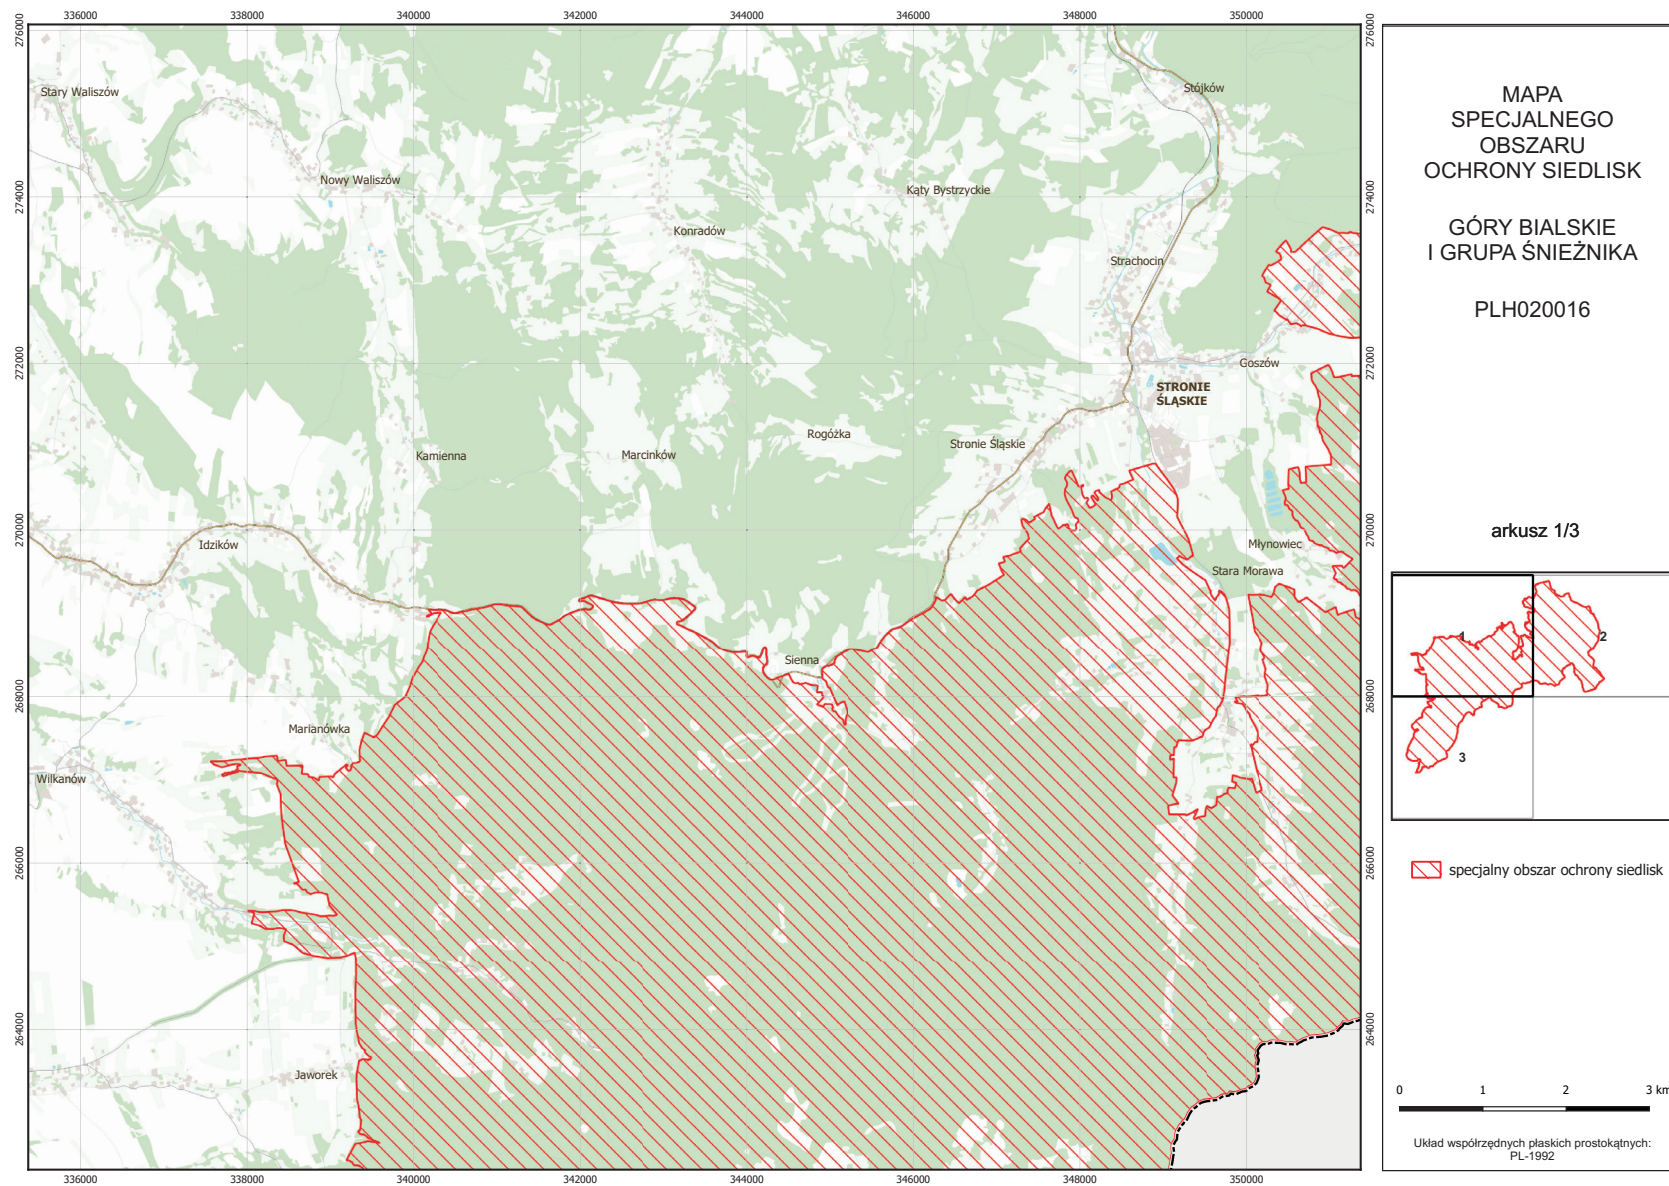

MAPA SPECJALNEGO OBSZARU OCHRONY SIEDLISK GÓRY BIALSKIE I GRUPA ŚNIEŻNIKA (PLH020016)

MAPA  
SPECJALNEGO  
OBSZARU  
OCHRONY SIEDLISK

GÓRY BIAŁSKIE  
I GRUPA ŚNIEŻNIKA

PLH020016

arkusz 2/3

 specjalny obszar ochrony siedlisk

Układ współrzędnych płaskich prostokątnych:  
PL-1992

MAPA  
SPECJALNEGO  
OBSZARU  
OCHRONY SIEDLISK

GÓRY BIAŁSKIE  
I GRUPA ŚNIEŻNIKA

PLH020016

arkusz 3/3

 specjalny obszar ochrony siedlisk

Układ współrzędnych płaskich prostokątnych:  
PL-1992