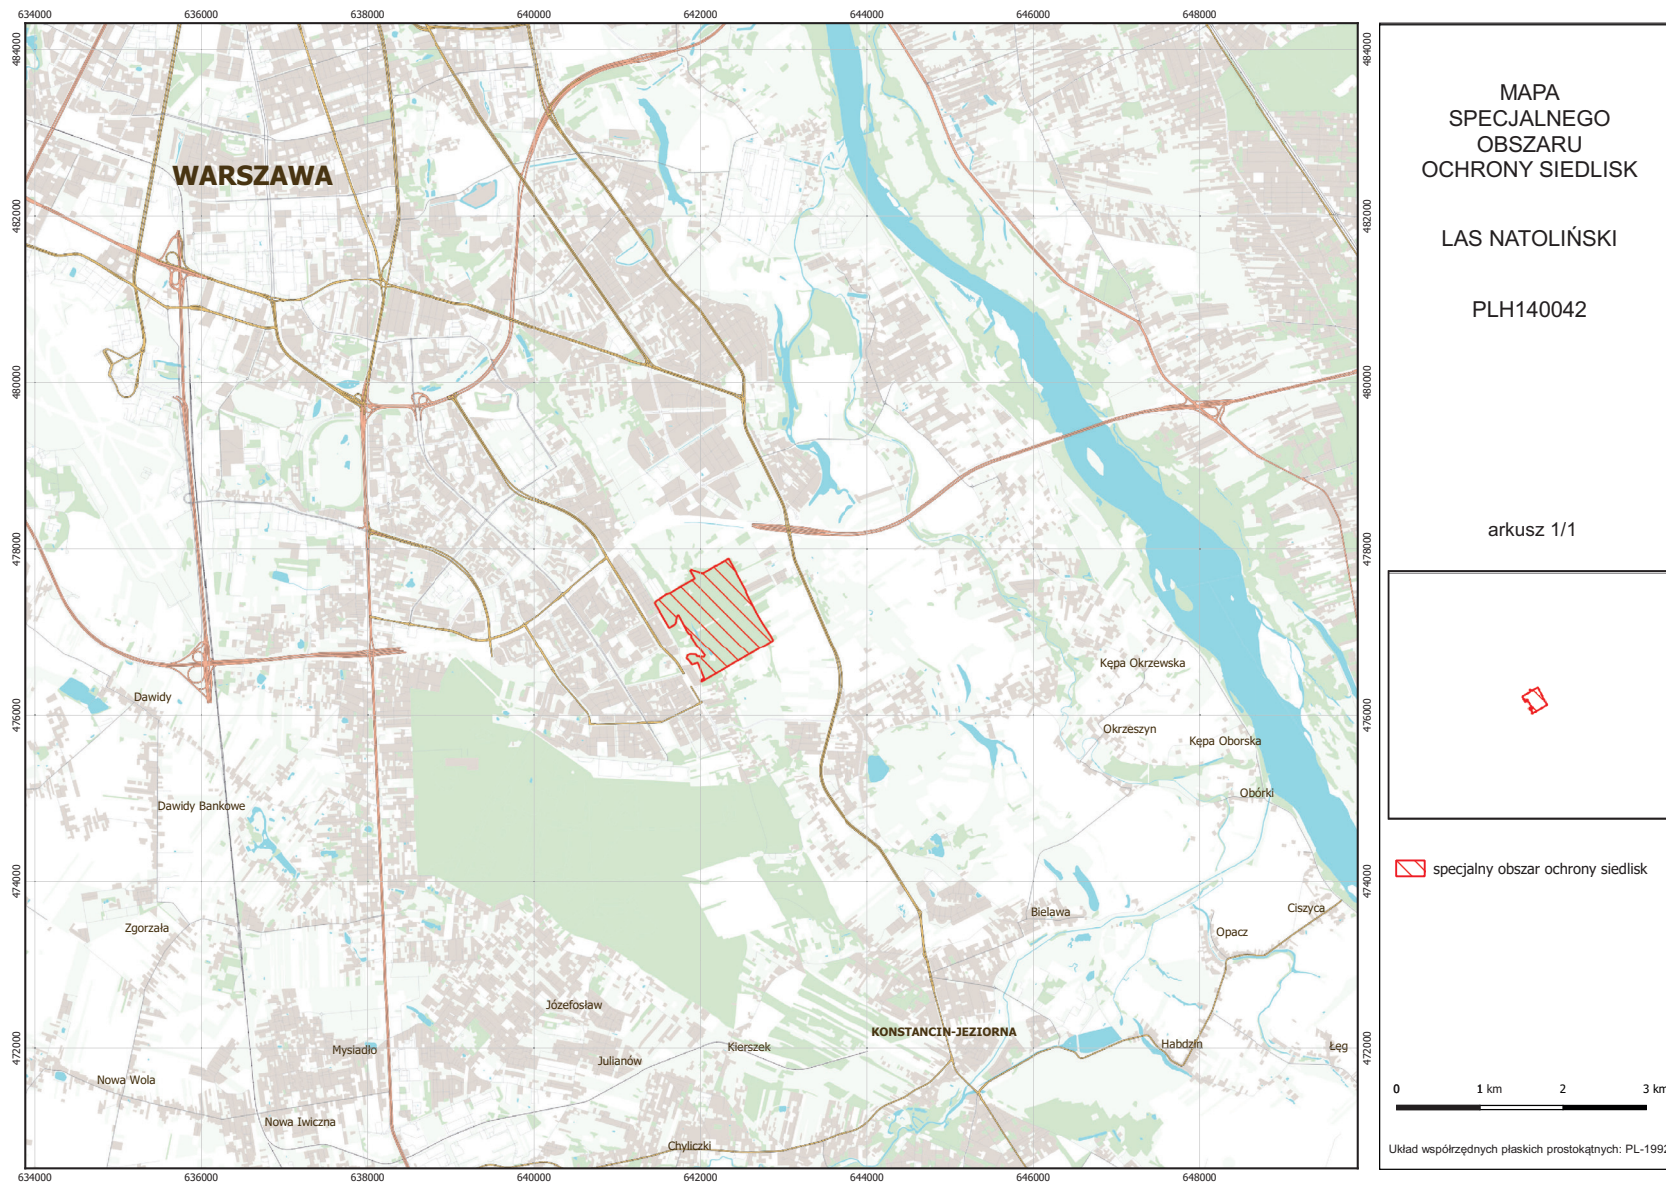

MAPA SPECJALNEGO OBSZARU OCHRONY SIEDLISK LAS NATOLIŃSKI (PLH140042)

MAPA
SPECJALNEGO
OBSZARU
OCHRONY SIEDLISK

LAS NATOLIŃSKI

PLH140042

arkusz 1/1

 specjalny obszar ochrony siedlisk

0 1 km 2 3 km

Układ współrzędnych płaskich prostokątnych: PL-1992