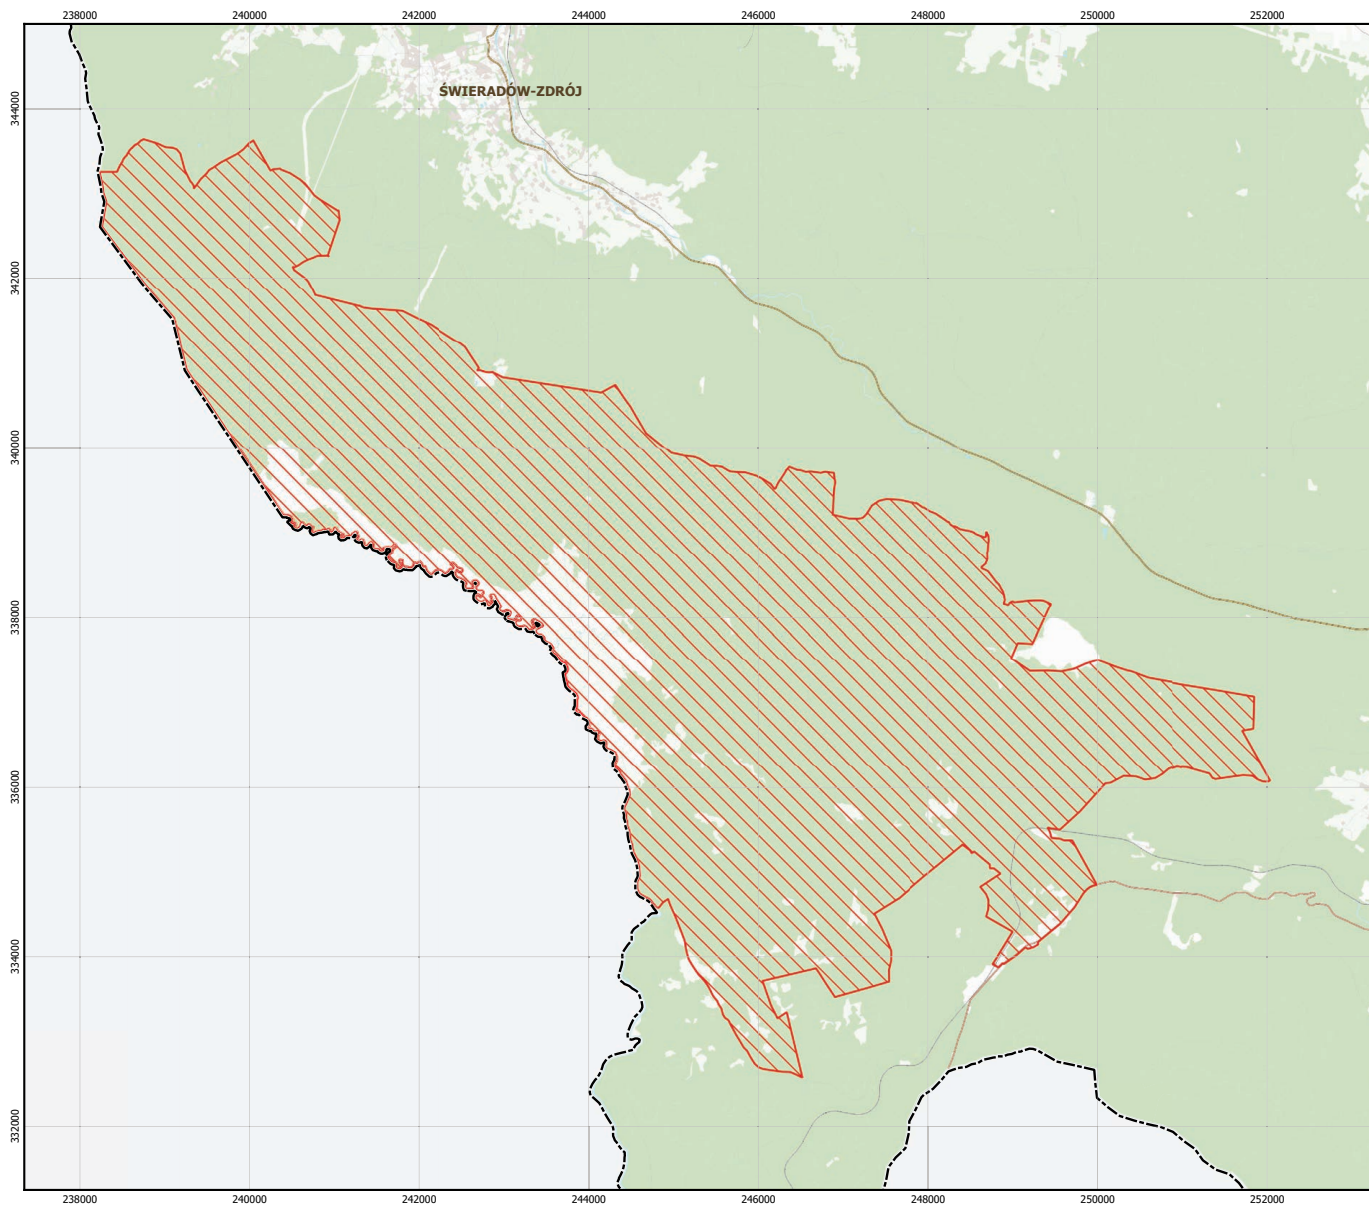

MAPA SPECJALNEGO OBSZARU OCHRONY SIEDLISK TORFOWISKA GÓR IZERSKICH (PLH020047)

MAPA
SPECJALNEGO
OBSZARU
OCHRONY SIEDLISK

TORFOWISKA
GÓR IZERSKICH

PLH020047

arkusz 1/1

 specjalny obszar ochrony siedlisk

0 1 2 3 km

Układ współrzędnych płaskich prostokątnych:
PL-1992