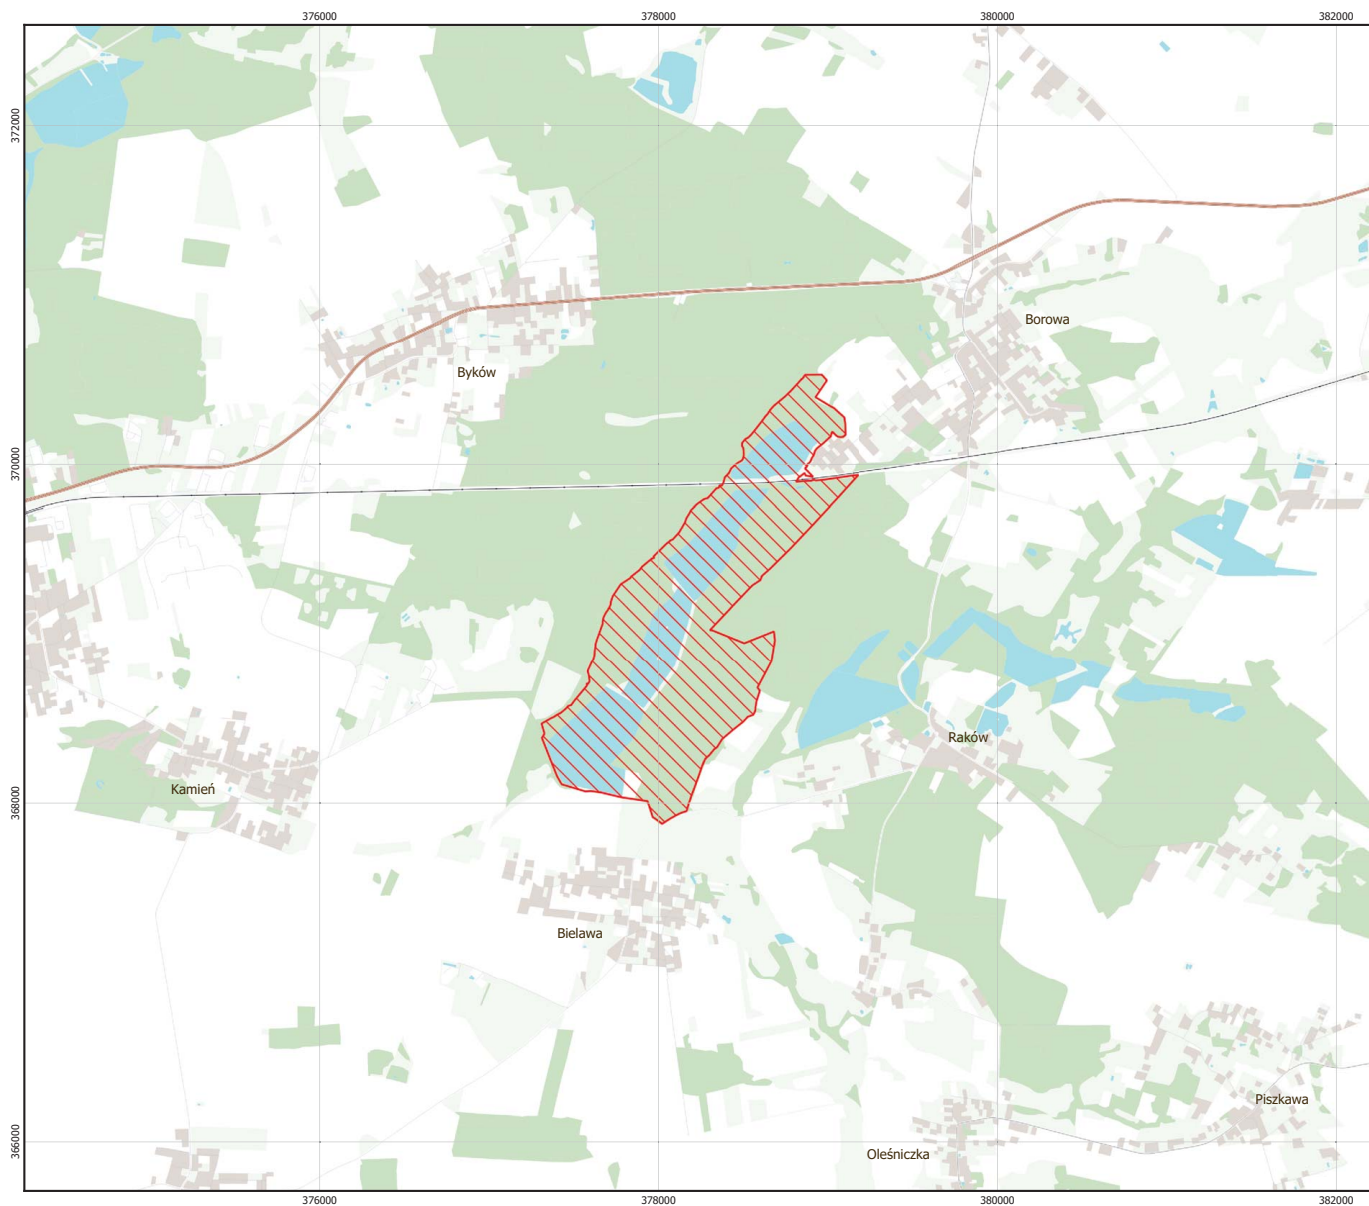

MAPA SPECJALNEGO OBSZARU OCHRONY SIEDLISK STAWY W BOROWEJ (PLH020045)

MAPA
SPECJALNEGO
OBSZARU
OCHRONY SIEDLISK

STAWY W BOROWEJ

PLH020045

arkusz 1/1

 specjalny obszar ochrony siedlisk

0 0,5 1 1,5 km

Układ współrzędnych płaskich prostokątnych: PL-1992