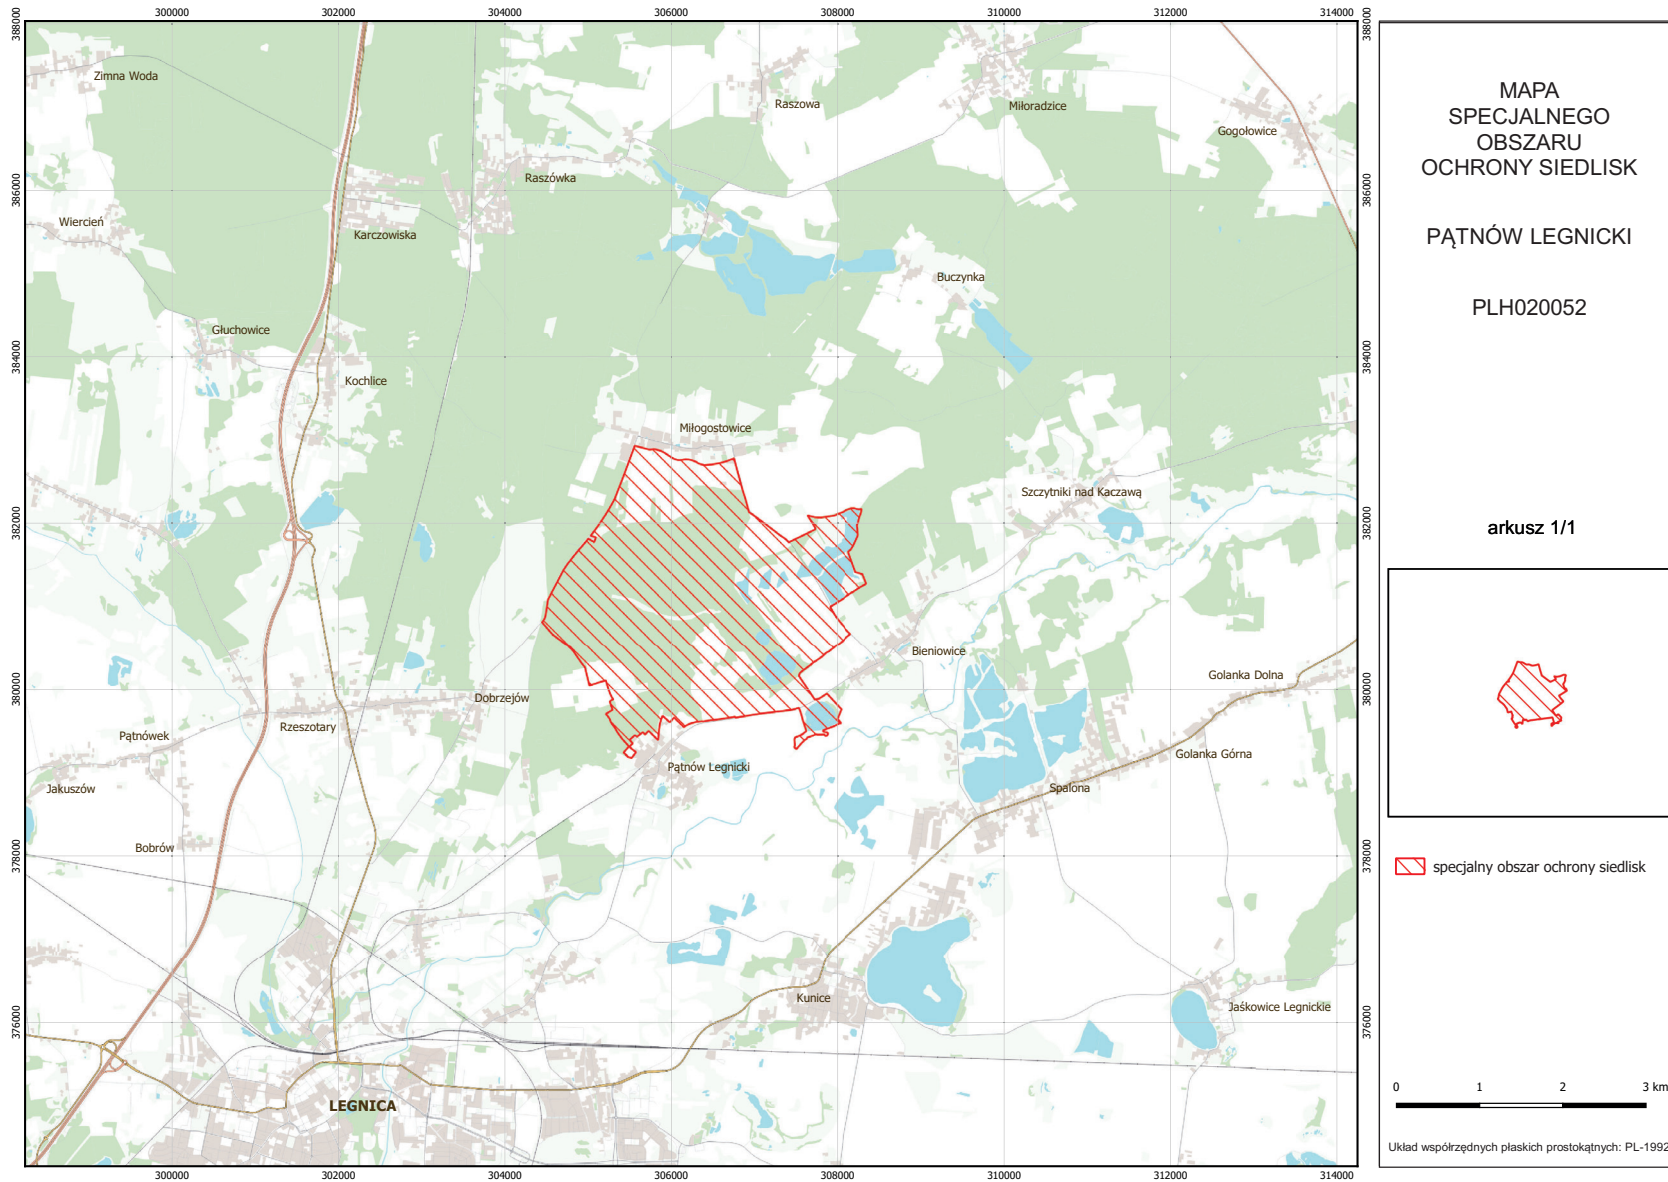

MAPA SPECJALNEGO OBSZARU OCHRONY SIEDLISK PAŃNÓW LEGNICKI (PLH020052)

MAPA
SPECJALNEGO
OBSZARU
OCHRONY SIEDLISK

PAŃNÓW LEGNICKI

PLH020052

arkusz 1/1

 specjalny obszar ochrony siedlisk

0 1 2 3 km

Układ współrzędnych płaskich prostokątnych: PL-1992