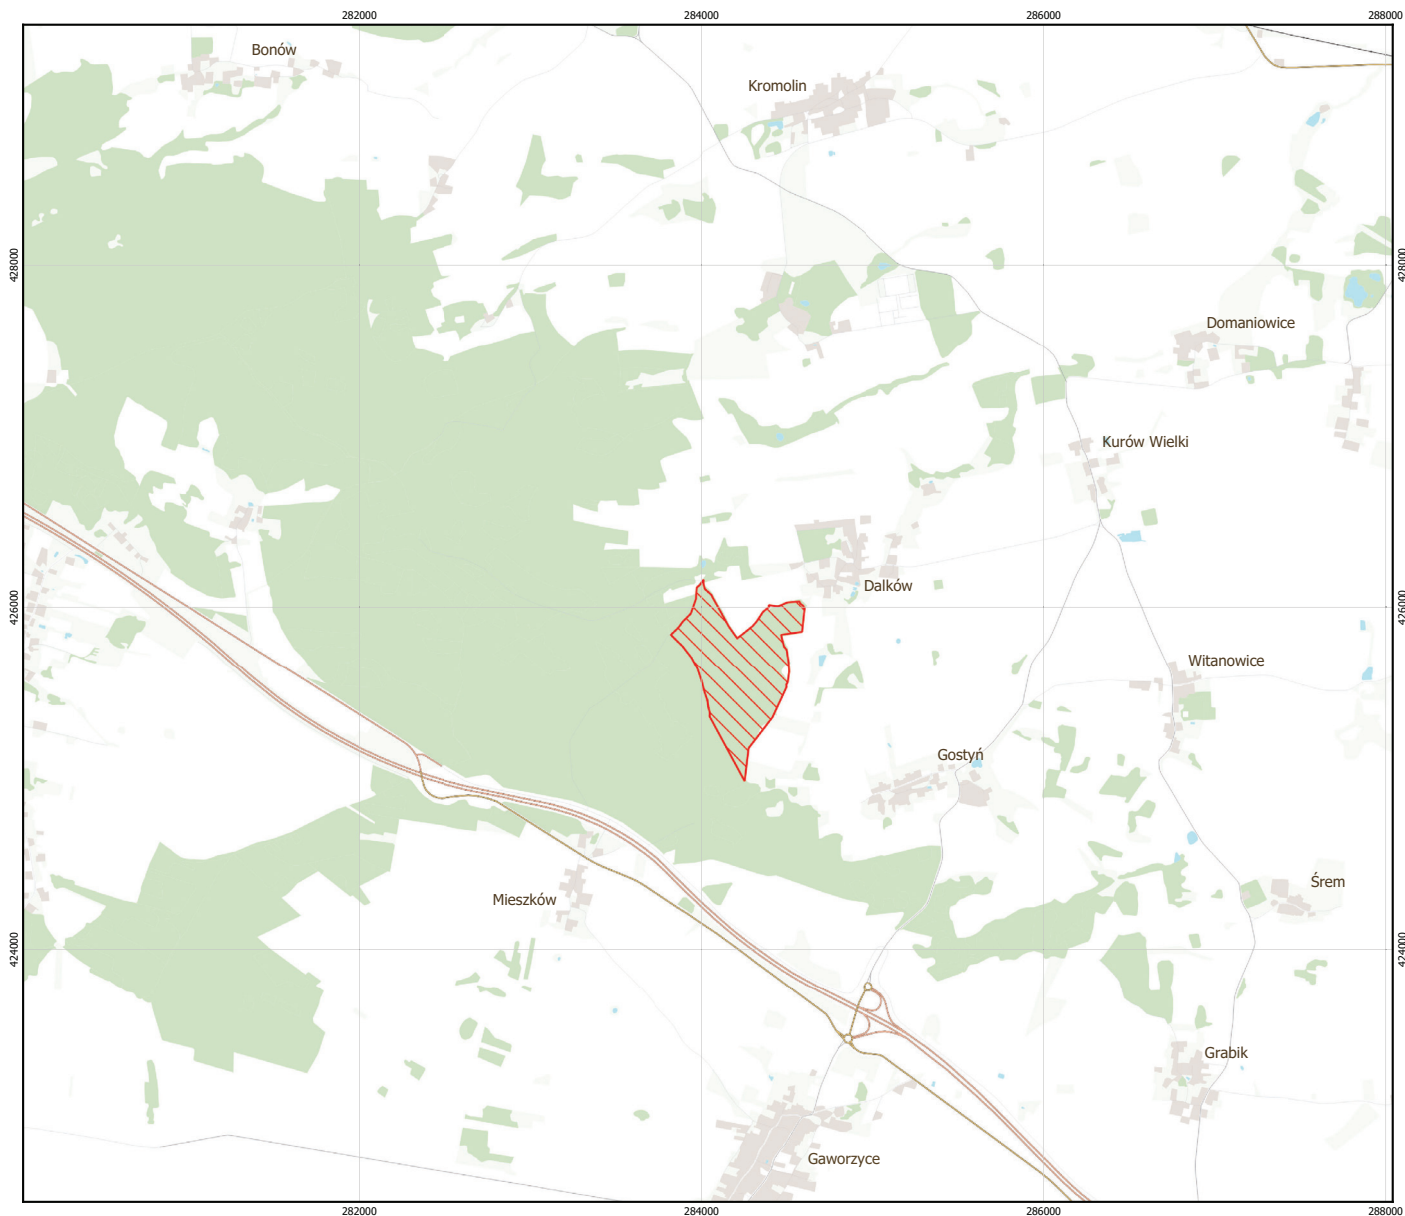

MAPA SPECJALNEGO OBSZARU OCHRONY SIEDLISK DALKOWSKIE JARY (PLH020088)

MAPA  
SPECJALNEGO  
OBSZARU  
OCHRONY SIEDLISK

DALKOWSKIE JARY

PLH020088

arkusz 1/1

 specjalny obszar ochrony siedlisk

0 0,5 1 1,5 km

Układ współrzędnych płaskich prostokątnych: PL-1992