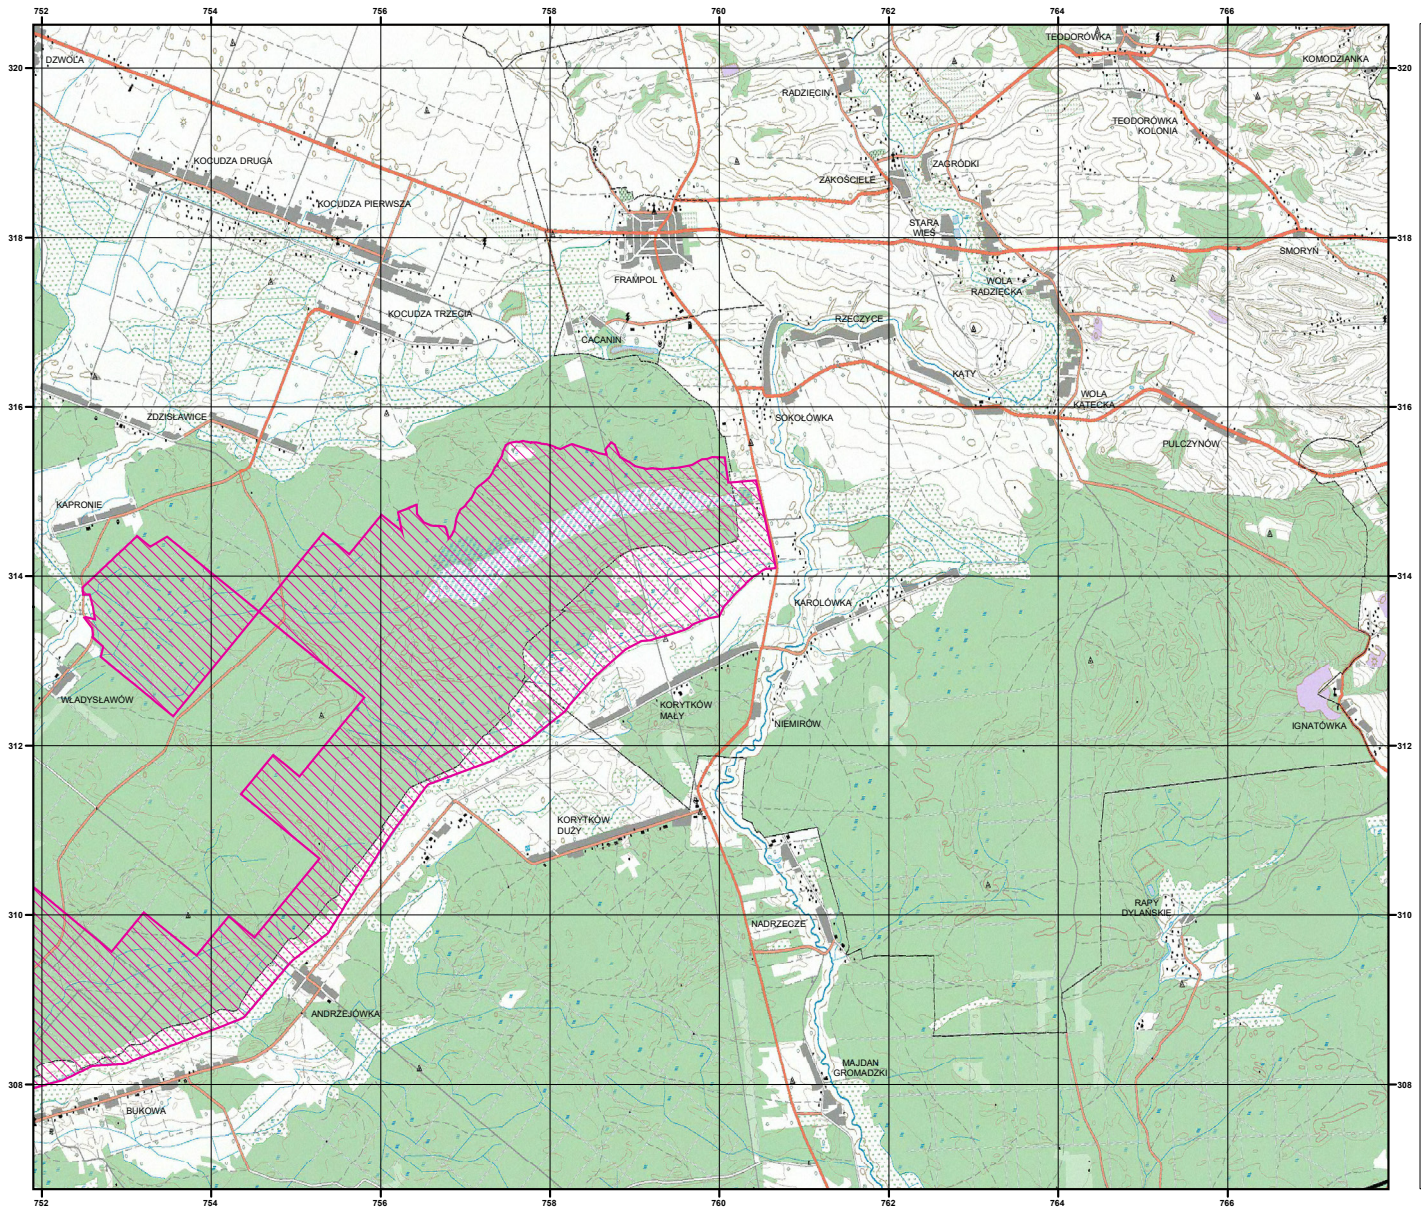

PLH060031

arkusz 4/5

 specjalny obszar  
ochrony siedlisk

Układ współrzędnych płaskich prostokątnych: PL-1992

MAPA  
SPECJALNEGO  
OBSZARU  
OCHRONY SIEDLISK

UROCZYSKA LASÓW  
JANOWSKICH

PLH060031

arkusz 5/5

 specjalny obszar  
ochrony siedlisk

Układ współrzędnych płaskich prostokątnych: PL-1992