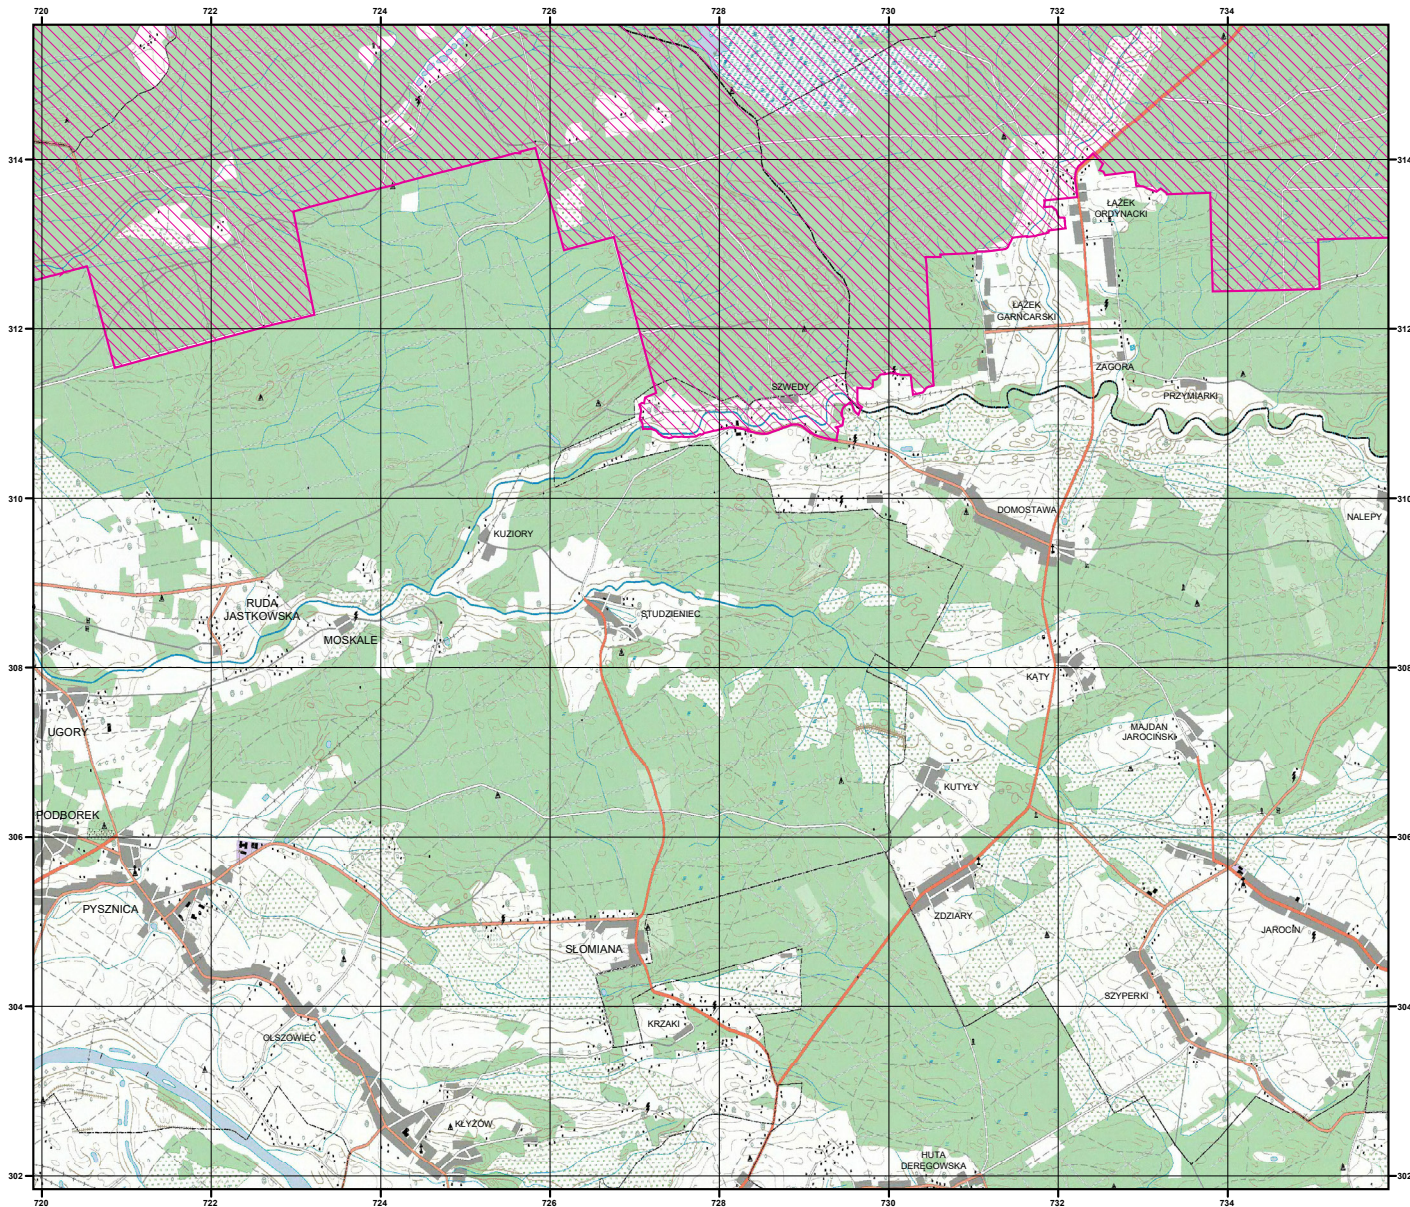

MAPA  
SPECJALNEGO  
OBSZARU  
OCHRONY SIEDLISK

UROCZYSKA LASÓW  
JANOWSKICH

PLH060031

arkusz 2/5

 specjalny obszar  
ochrony siedlisk

Układ współrzędnych płaskich prostokątnych: PL-1992

MAPA  
SPECJALNEGO  
OBSZARU  
OCHRONY SIEDLISK