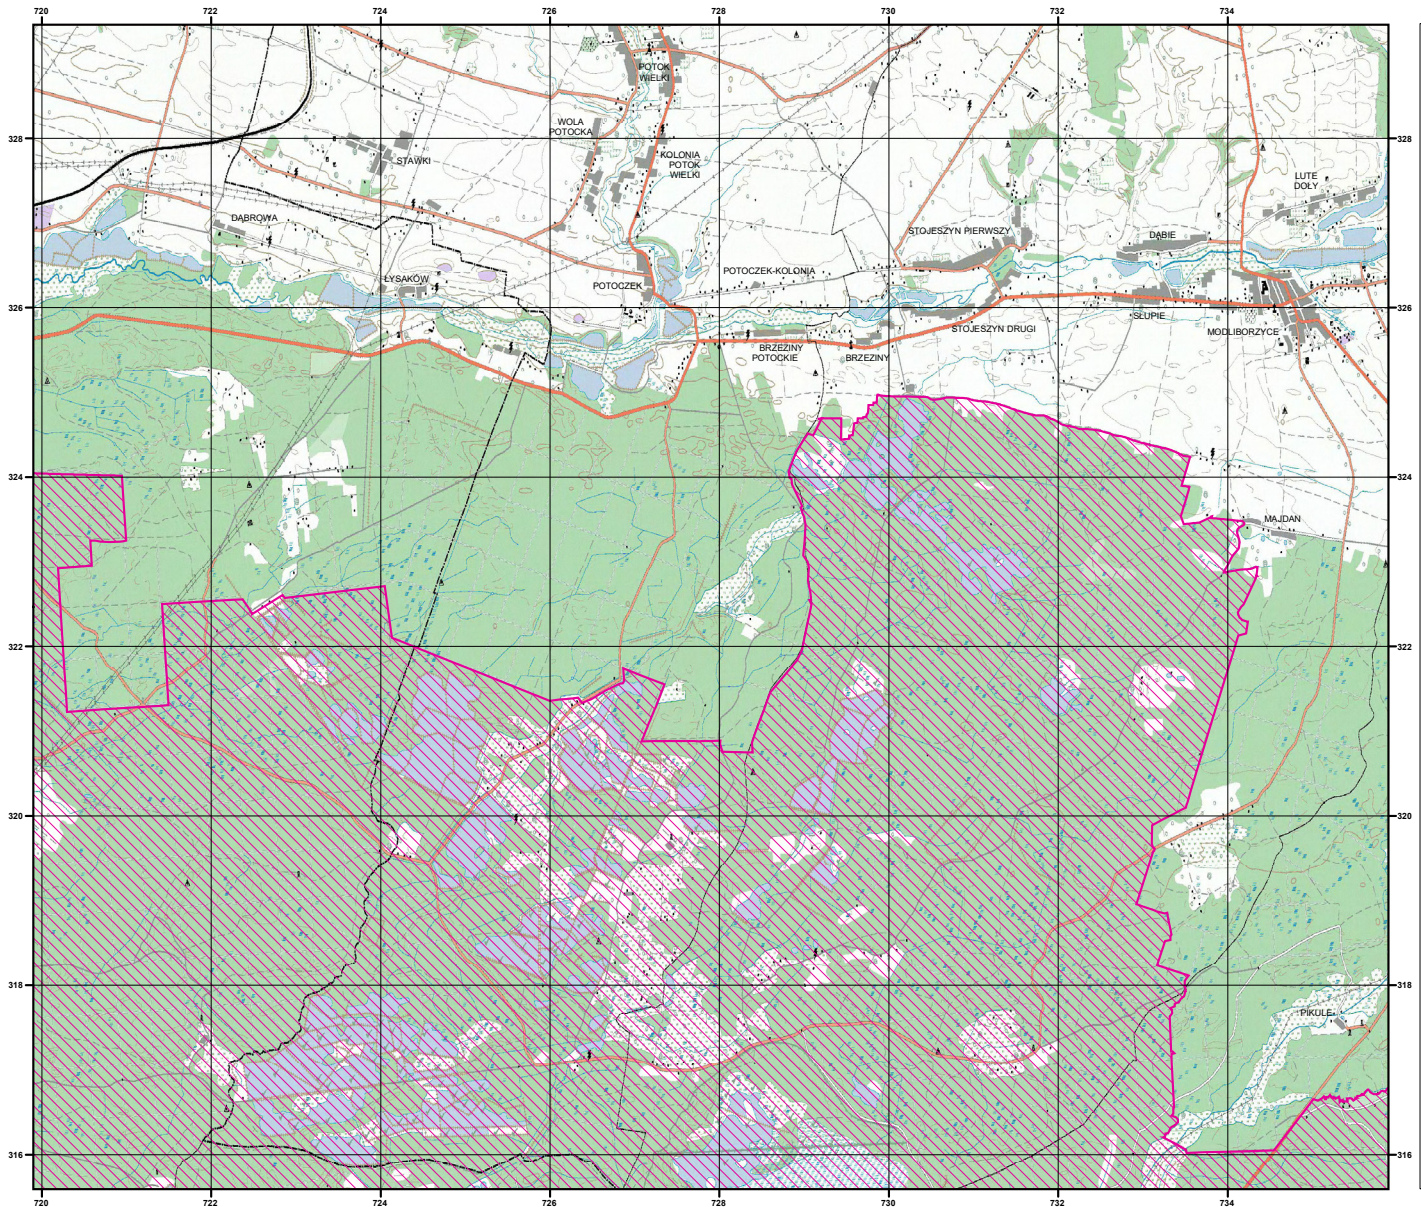

## MAPA SPECJALNEGO OBSZARU OCHRONY SIEDLISK UROCZYSKA LASÓW JANOWSKICH

PLH060031

arkusz 1/5

 specjalny obszar  
ochrony siedlisk

Układ współrzędnych płaskich prostokątnych: PL-1992

NATURA 2000

GENERALNA  
DYREKCJA  
OCHRONY  
ŚRODOWISKA

MAPA  
SPECJALNEGO  
OBSZARU  
OCHRONY SIEDLISK

UROCZYSKA LASÓW  
JANOWSKICH

PLH060031

arkusz 2/5

 specjalny obszar  
ochrony siedlisk

Układ współrzędnych płaskich prostokątnych: PL-1992

MAPA  
SPECJALNEGO  
OBSZARU  
OCHRONY SIEDLISK