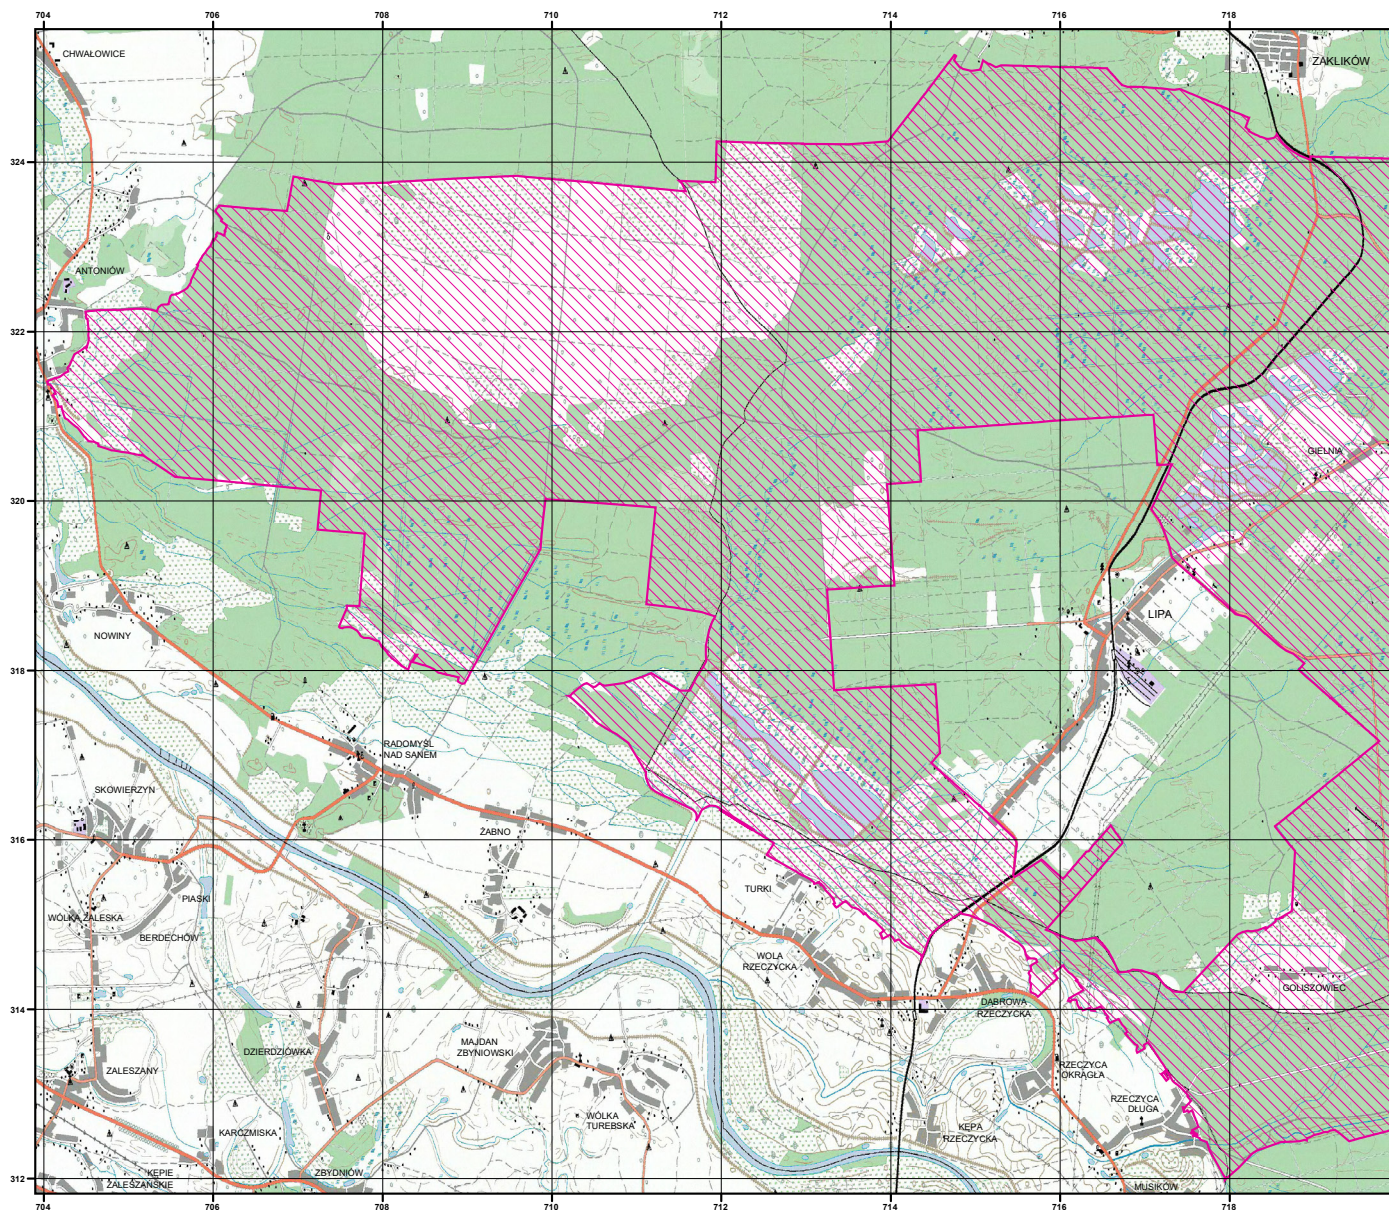

# MAPA SPECJALNEGO OBSZARU OCHRONY SIEDLISK UROCZYSKA LASÓW JANOWSKICH (PLH060031)

## MAPA SPECJALNEGO OBSZARU OCHRONY SIEDLISK UROCZYSKA LASÓW JANOWSKICH

PLH060031

arkusz 1/5

 specjalny obszar  
ochrony siedlisk

Układ współrzędnych płaskich prostokątnych: PL-1992

NATURA 2000

GENERALNA  
DYREKCJA  
OCHRONY  
ŚRODOWISKA

MAPA  
SPECJALNEGO  
OBSZARU  
OCHRONY SIEDLISK

UROCZYSKA LASÓW  
JANOWSKICH

PLH060031

arkusz 2/5

 specjalny obszar  
ochrony siedlisk

Układ współrzędnych płaskich prostokątnych: PL-1992

MAPA  
SPECJALNEGO  
OBSZARU  
OCHRONY SIEDLISK

PLH060031

arkusz 4/5

 specjalny obszar  
ochrony siedlisk

Układ współrzędnych płaskich prostokątnych: PL-1992

MAPA  
SPECJALNEGO  
OBSZARU  
OCHRONY SIEDLISK

UROCZYSKA LASÓW  
JANOWSKICH

PLH060031

arkusz 5/5