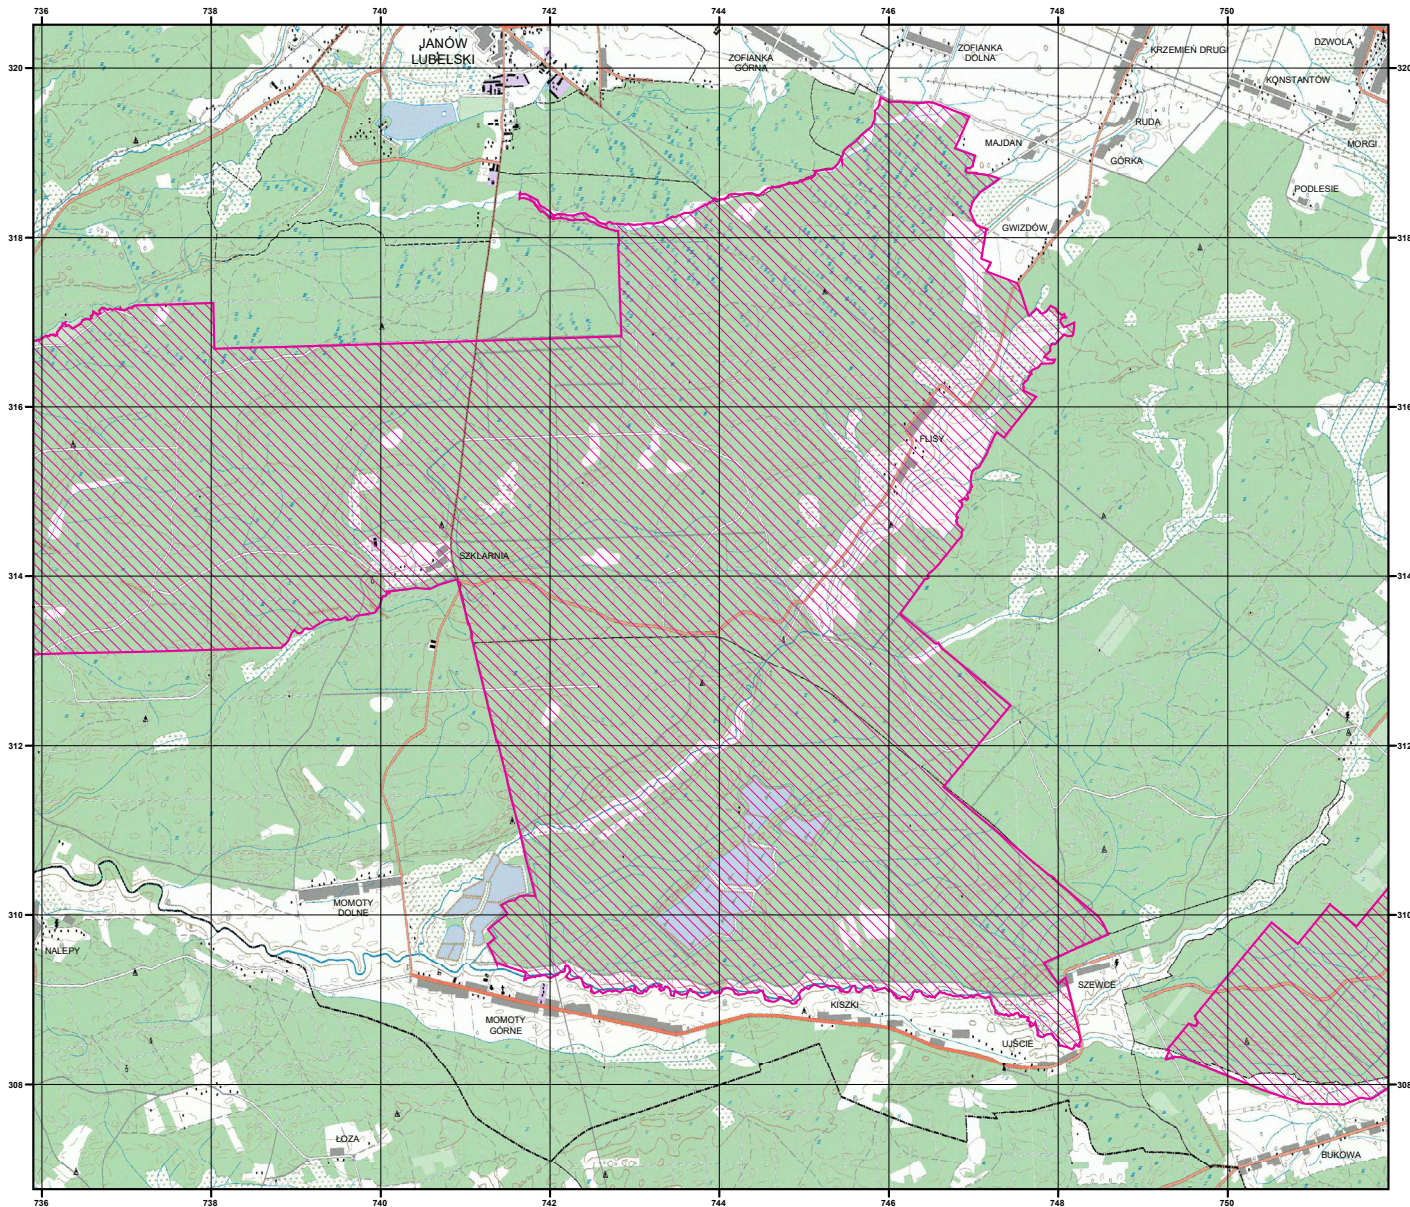

UROCZYSKA LASÓW  
JANOWSKICH

PLH060031

arkusz 3/5

 specjalny obszar  
ochrony siedlisk

Układ współrzędnych płaskich prostokątnych: PL-1992

MAPA  
SPECJALNEGO  
OBSZARU  
OCHRONY SIEDLISK

UROCZYSKA LASÓW  
JANOWSKICH