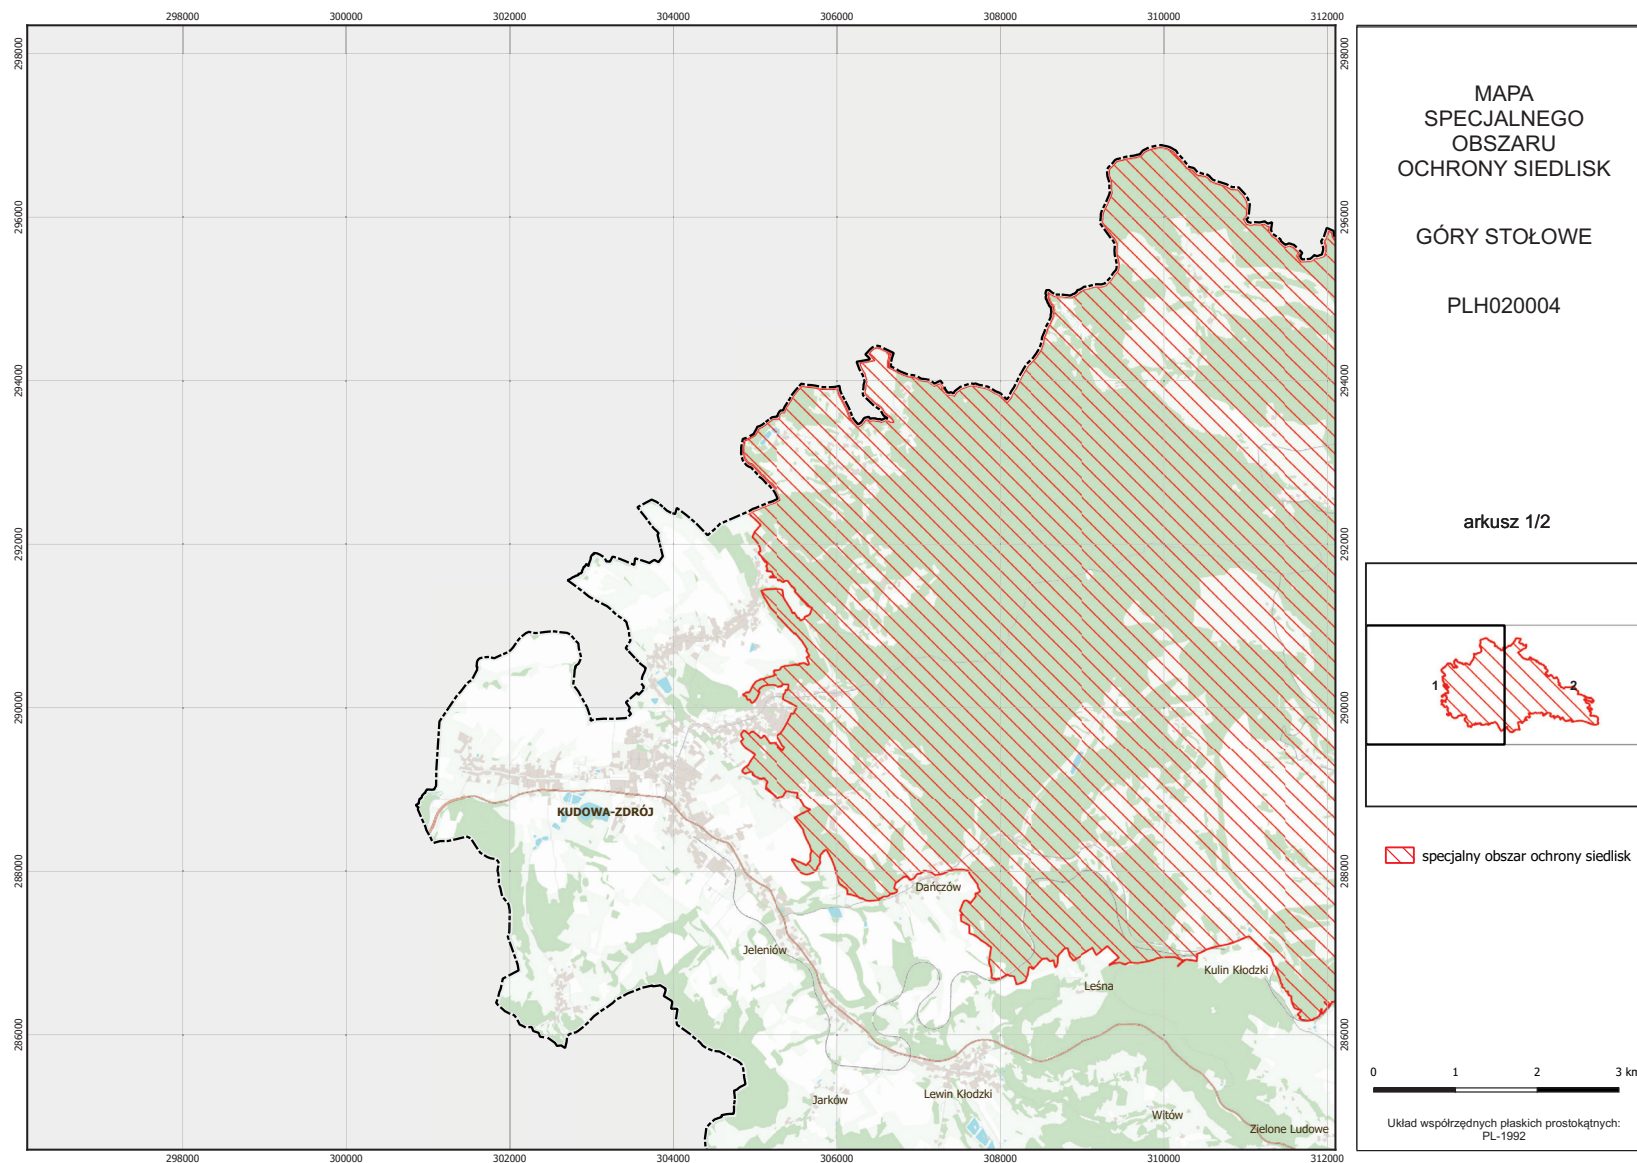

MAPA SPECJALNEGO OBSZARU OCHRONY SIEDLISK GÓRY STOŁOWE (PLH020004)

MAPA  
SPECJALNEGO  
OBSZARU  
OCHRONY SIEDLISK

GÓRY STOŁOWE

PLH020004

arkusz 2/2

 specjalny obszar ochrony siedlisk

Układ współrzędnych płaskich prostokątnych:  
PL-1992