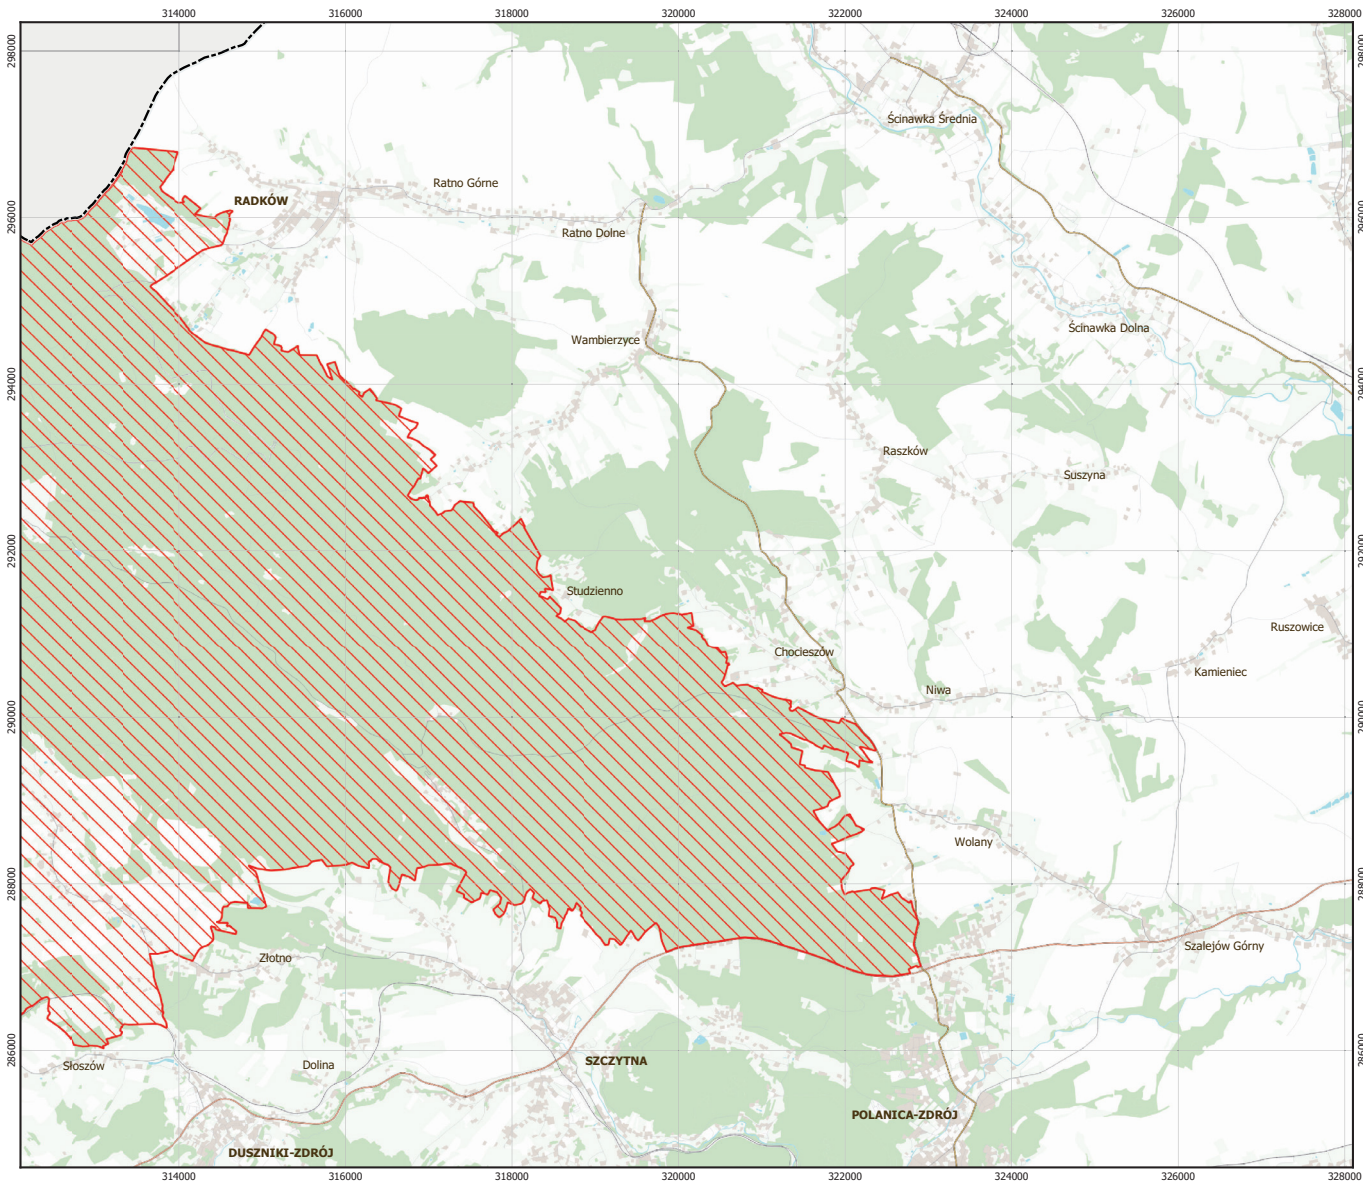

MAPA SPECJALNEGO OBSZARU OCHRONY SIEDLISK GÓRY STOŁOWE (PLH020004)

MAPA  
SPECJALNEGO  
OBSZARU  
OCHRONY SIEDLISK

GÓRY STOŁOWE

PLH020004

arkusz 2/2

 specjalny obszar ochrony siedlisk

Układ współrzędnych płaskich prostokątnych:  
PL-1992