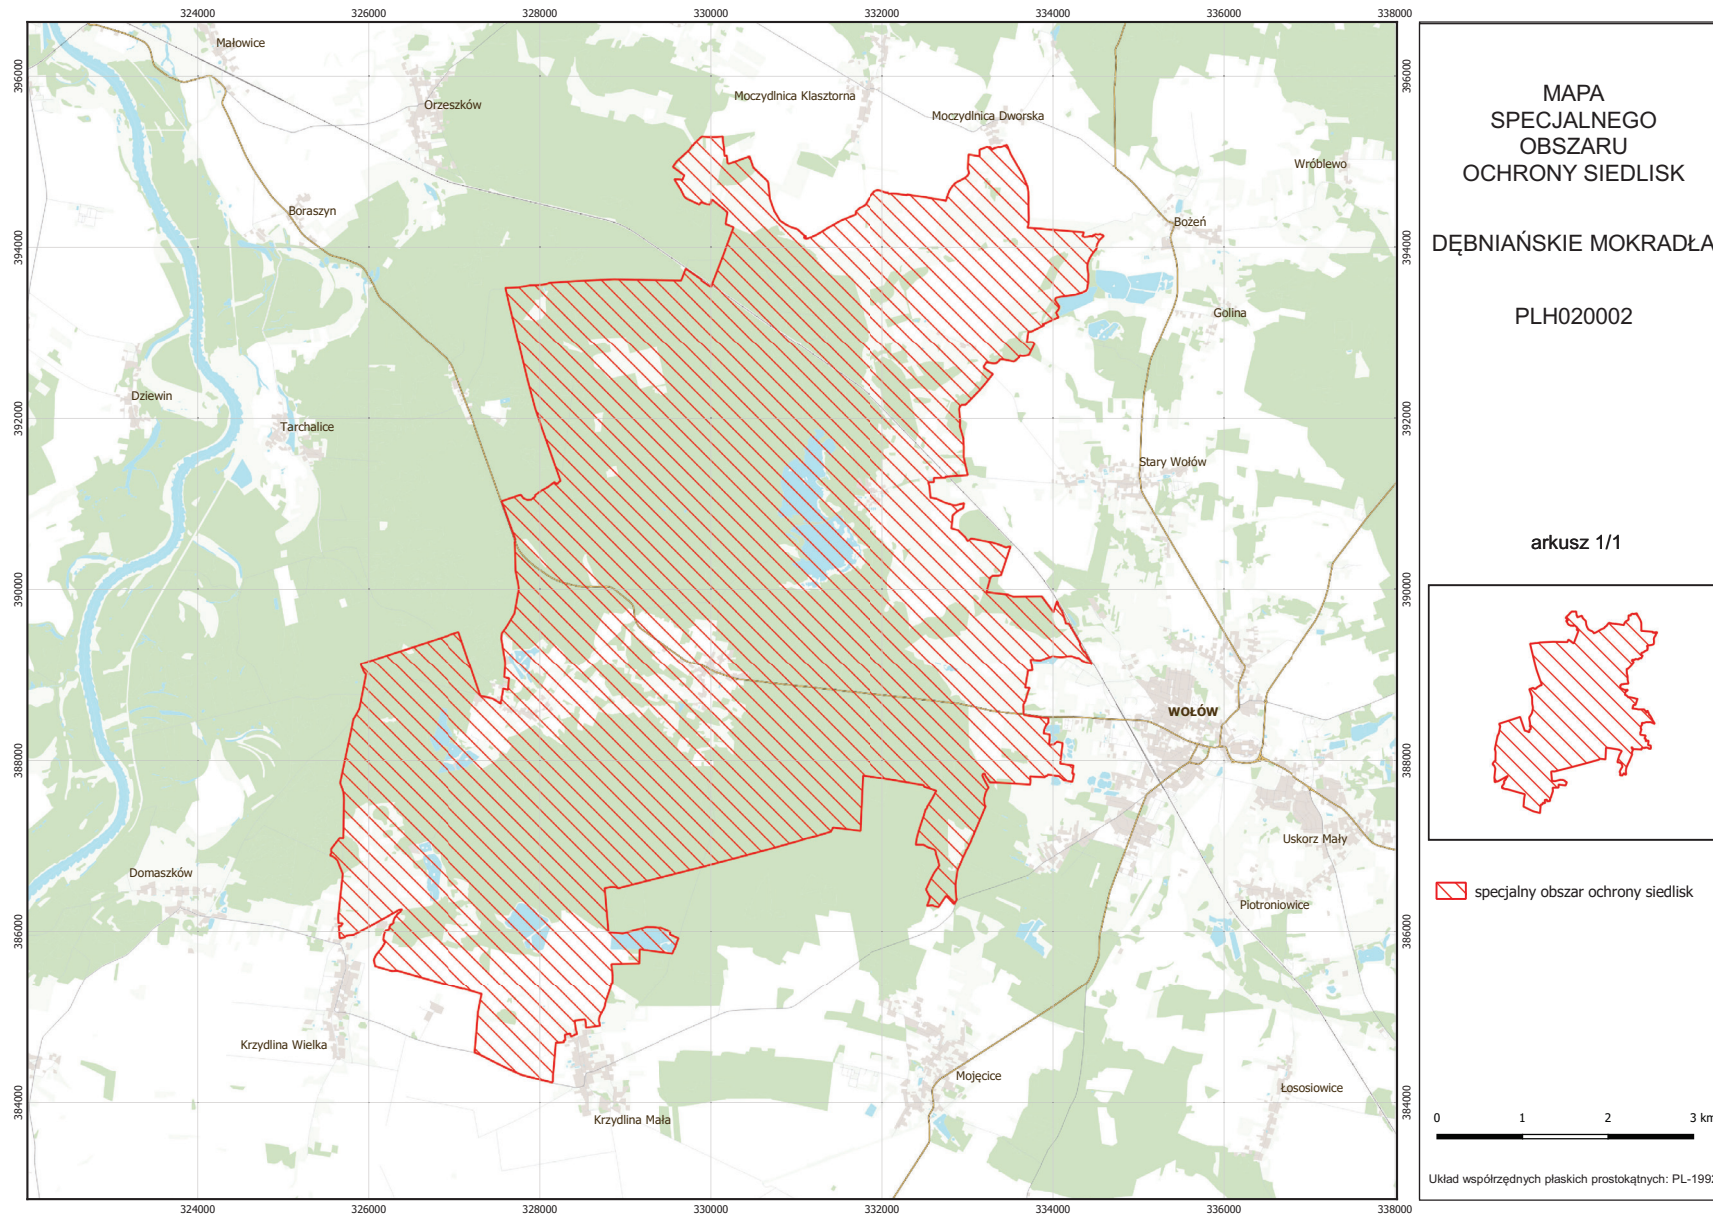

MAPA SPECJALNEGO OBSZARU OCHRONY SIEDLISK DĘBNIAŃSKIE MOKRADŁA (PLH020002)

MAPA  
SPECJALNEGO  
OBSZARU  
OCHRONY SIEDLISK  
DĘBNIAŃSKIE MOKRADŁA

PLH020002

arkusz 1/1

specjalny obszar ochrony siedlisk

0 1 2 3 km

Układ współrzędnych płaskich prostokątnych: PL-1992