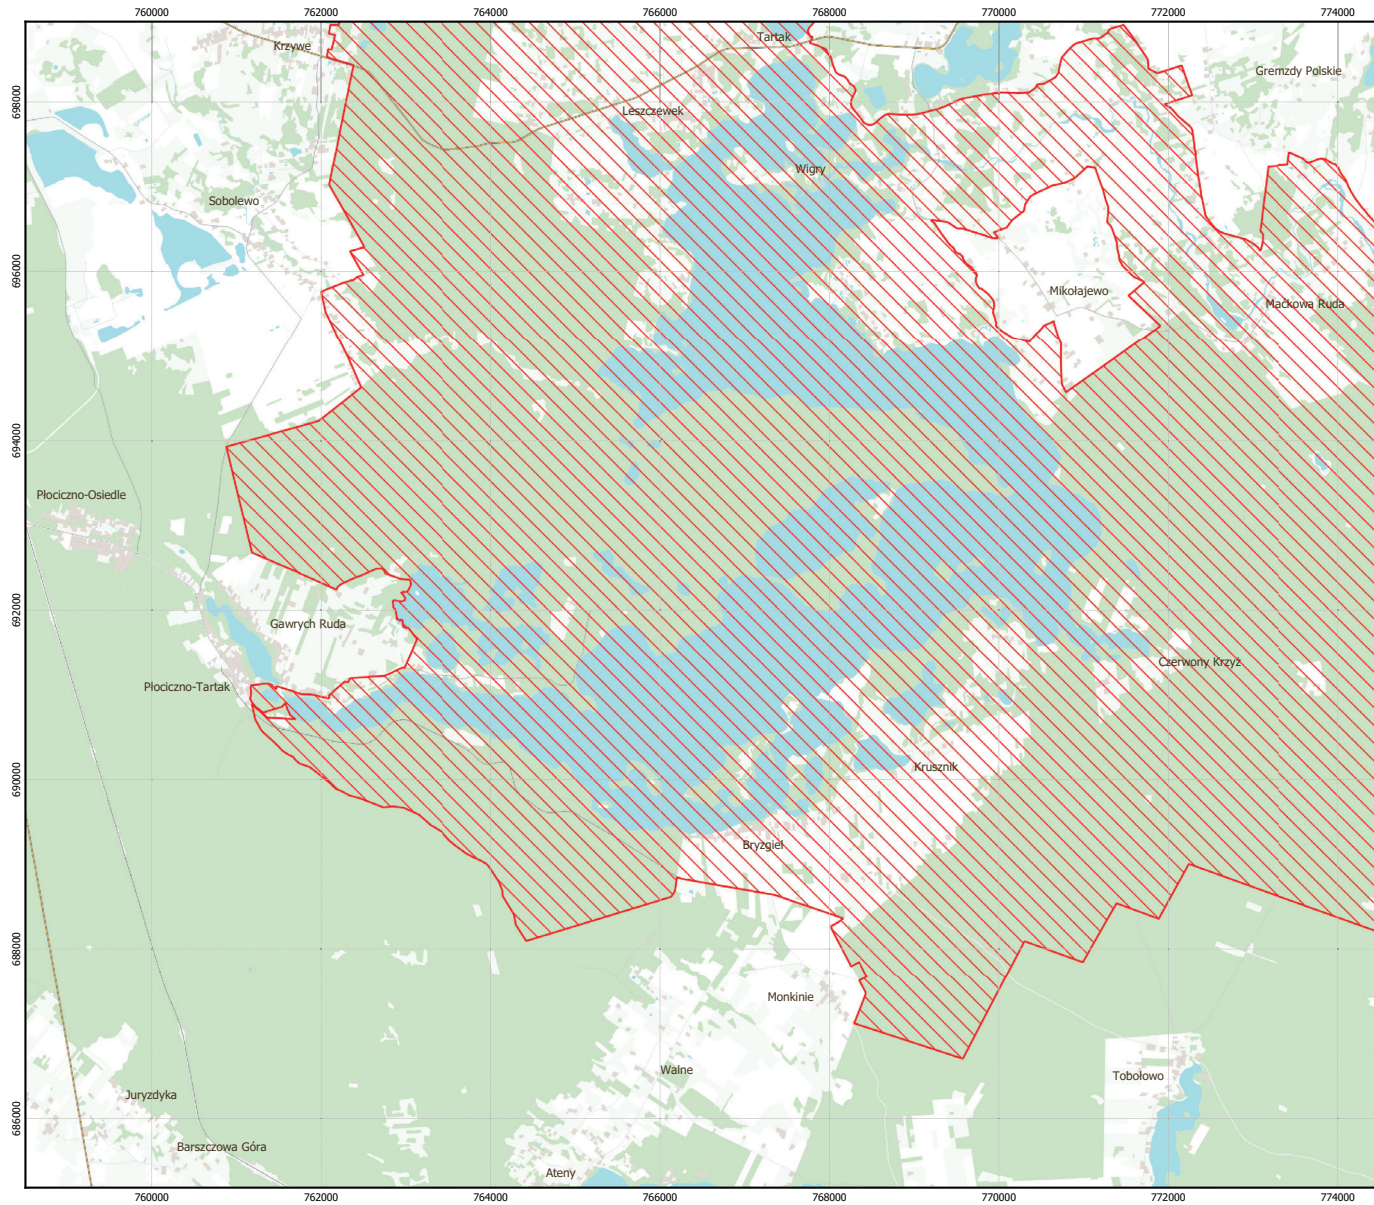

MAPA SPECJALNEGO OBSZARU OCHRONY SIEDLISK OSTOJA WIGIERSKA (PLH200004)

MAPA
SPECJALNEGO
OBSZARU
OCHRONY SIEDLISK

OSTOJA WIGIERSKA

PLH200004

arkusz 2/3

 specjalny obszar ochrony siedlisk

Układ współrzędnych płaskich prostokątnych: PL-1992

MAPA
SPECJALNEGO
OBSZARU
OCHRONY SIEDLISK

OSTOJA WIGIJSKA

PLH200004

arkusz 3/3

 specjalny obszar ochrony siedlisk

Układ współrzędnych płaskich prostokątnych: PL-1992