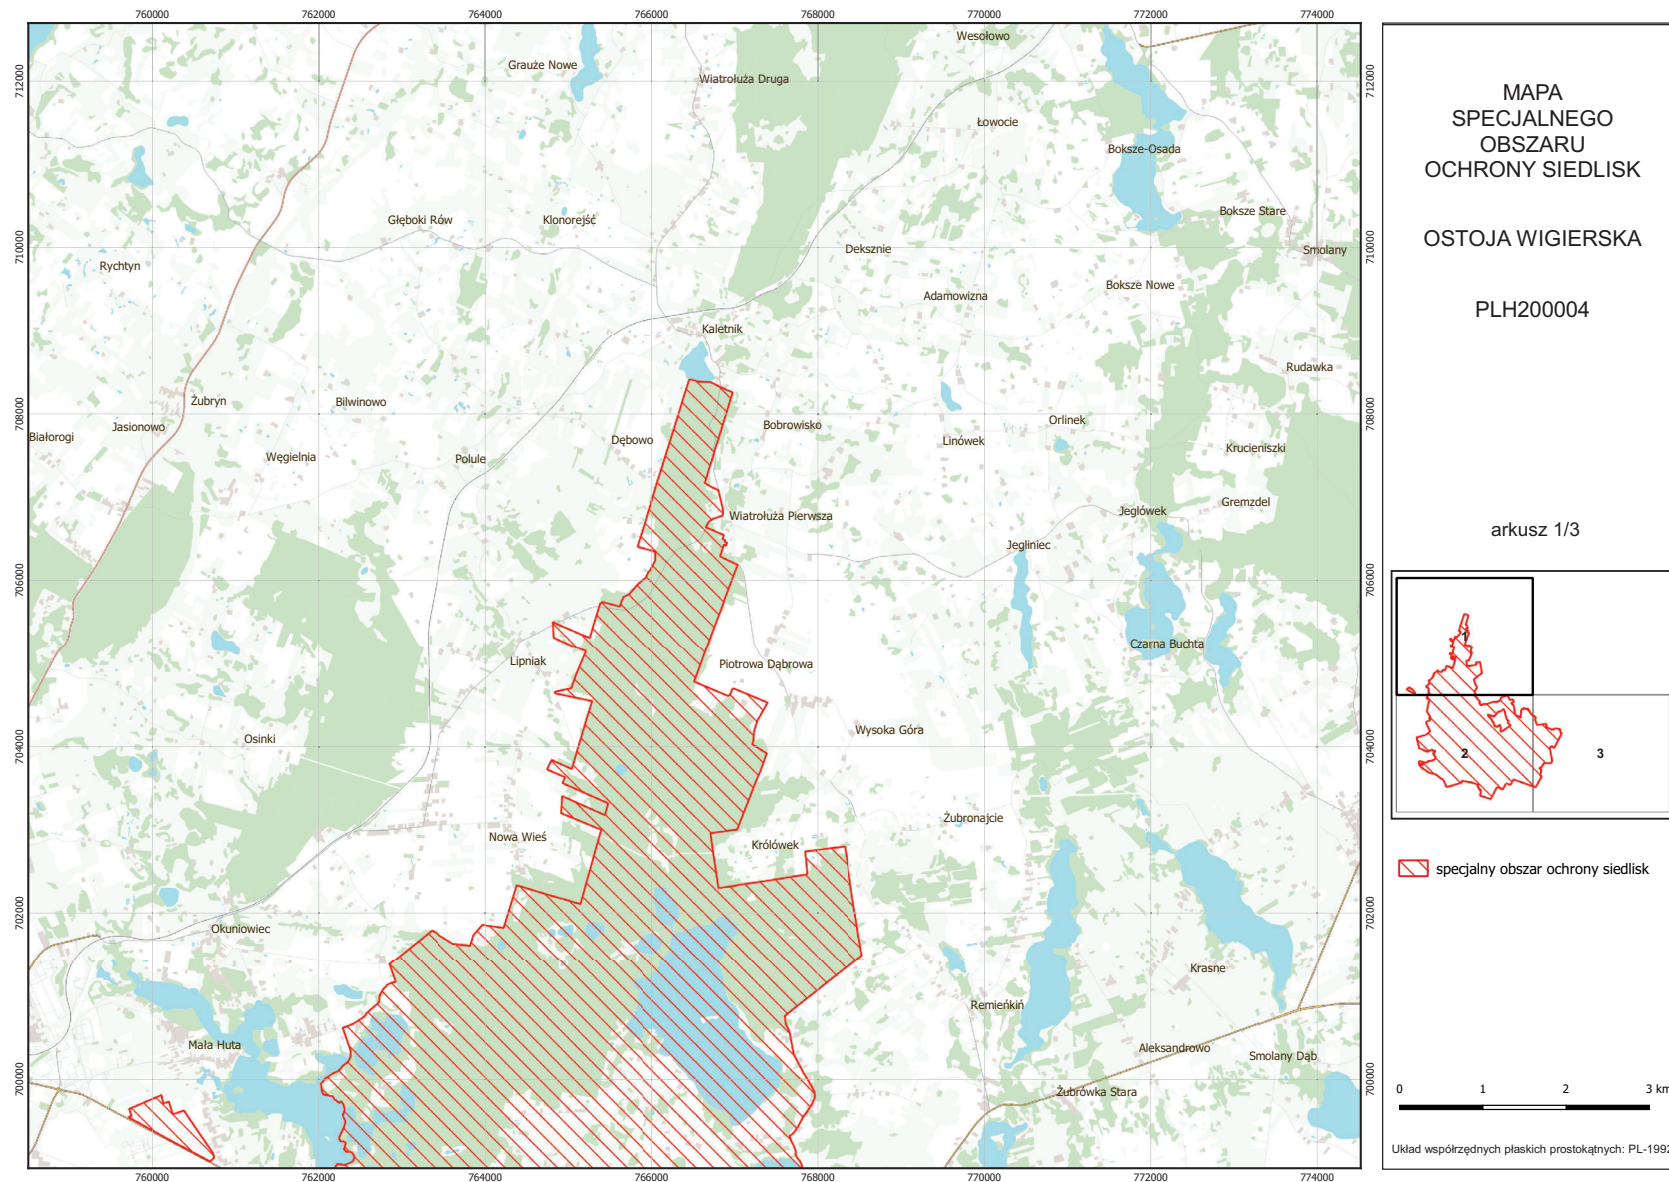

MAPA SPECJALNEGO OBSZARU OCHRONY SIEDLISK OSTOJA WIGIERSKA (PLH200004)

MAPA
SPECJALNEGO
OBSZARU
OCHRONY SIEDLISK

OSTOJA WIGIERSKA

PLH200004

arkusz 2/3

 specjalny obszar ochrony siedlisk

Układ współrzędnych płaskich prostokątnych: PL-1992

MAPA
SPECJALNEGO
OBSZARU
OCHRONY SIEDLISK

OSTOJA WIGIJSKA

PLH200004

arkusz 3/3

 specjalny obszar ochrony siedlisk

Układ współrzędnych płaskich prostokątnych: PL-1992