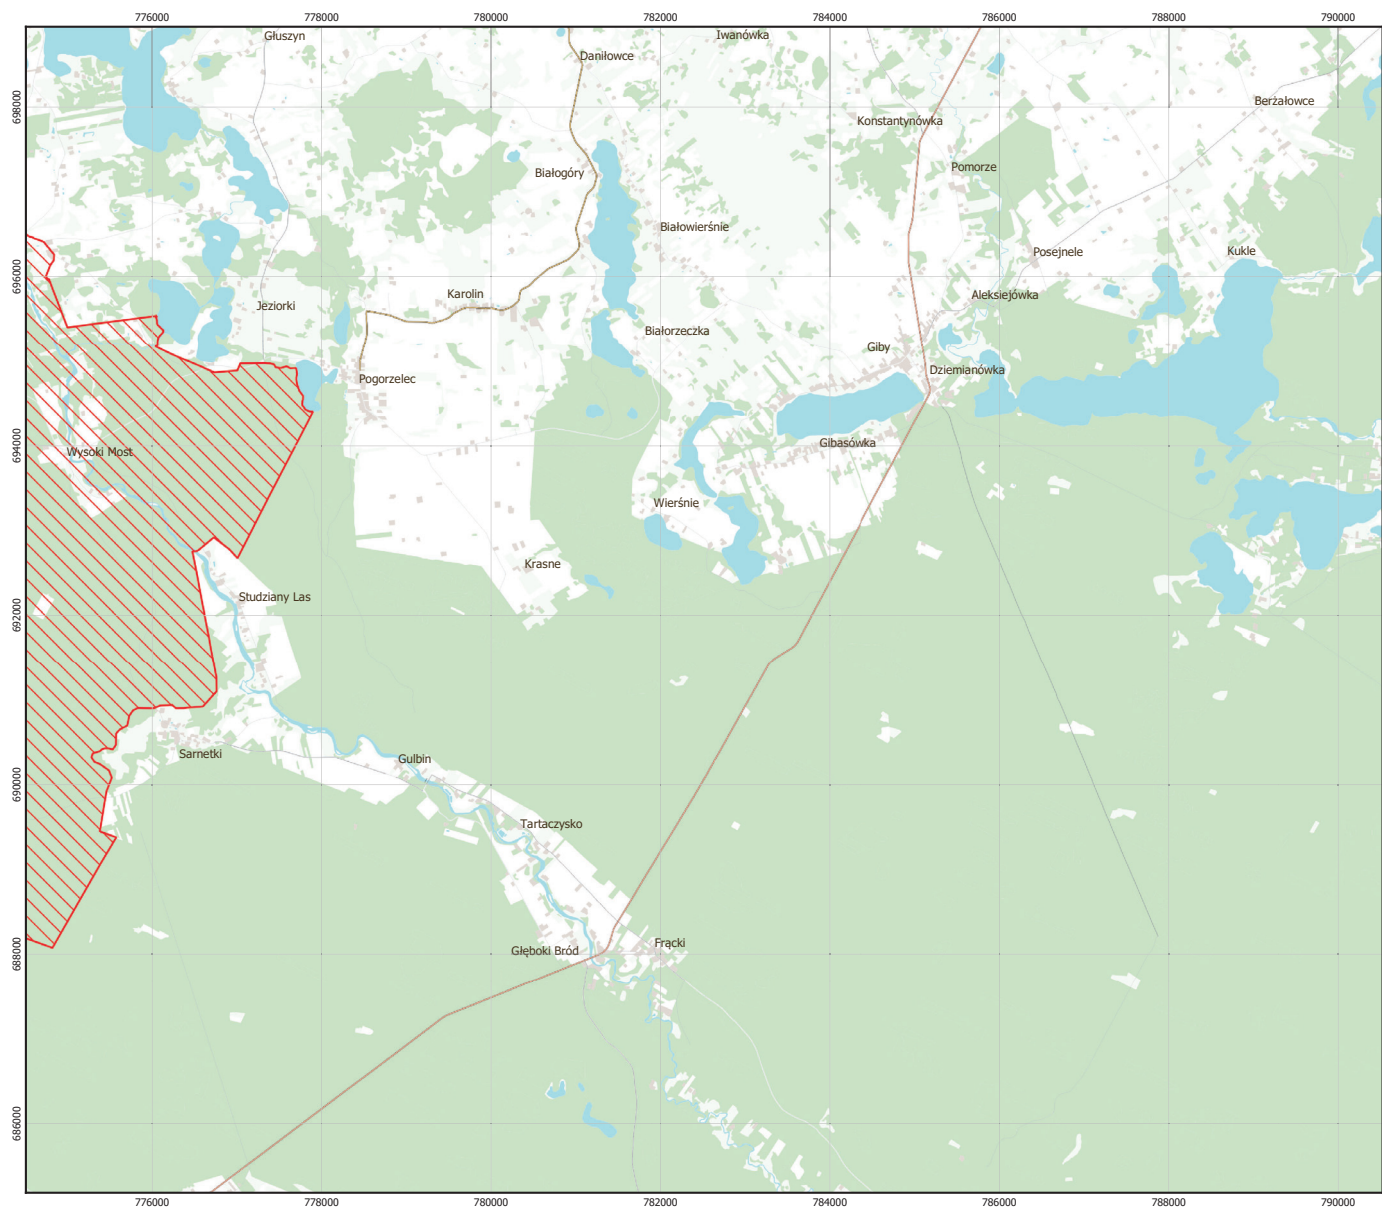

MAPA SPECJALNEGO OBSZARU OCHRONY SIEDLISK OSTOJA WIGIERSKA (PLH200004)

MAPA
SPECJALNEGO
OBSZARU
OCHRONY SIEDLISK

OSTOJA WIGIERSKA

PLH200004

arkusz 2/3

 specjalny obszar ochrony siedlisk

Układ współrzędnych płaskich prostokątnych: PL-1992

MAPA
SPECJALNEGO
OBSZARU
OCHRONY SIEDLISK

OSTOJA WIGIJSKA

PLH200004

arkusz 3/3

 specjalny obszar ochrony siedlisk

Układ współrzędnych płaskich prostokątnych: PL-1992