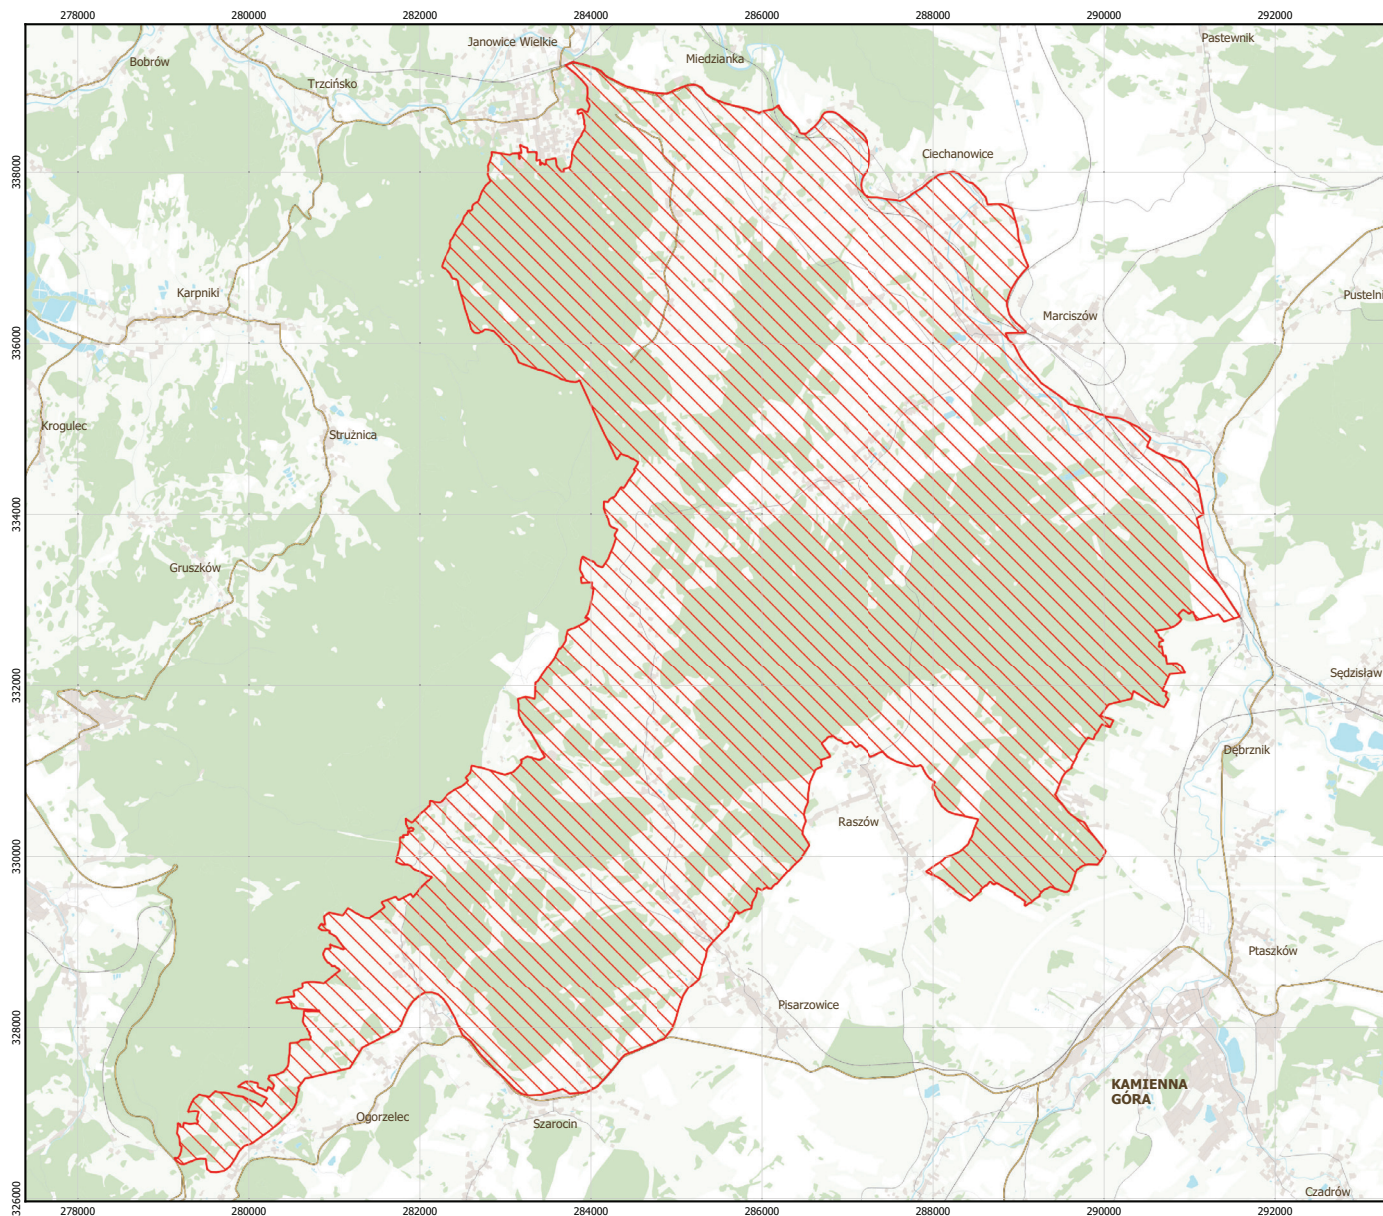

MAPA SPECJALNEGO OBSZARU OCHRONY SIEDLISK RUDAWY JANOWICKIE (PLH020011)

MAPA SPECJALNEGO OBSZARU OCHRONY SIEDLISK

RUDAWY JANOWICKIE

PLH020011

arkusz 1/1

 specjalny obszar ochrony siedlisk

0 1 2 3 km

Układ współrzędnych płaskich prostokątnych: PL-1992