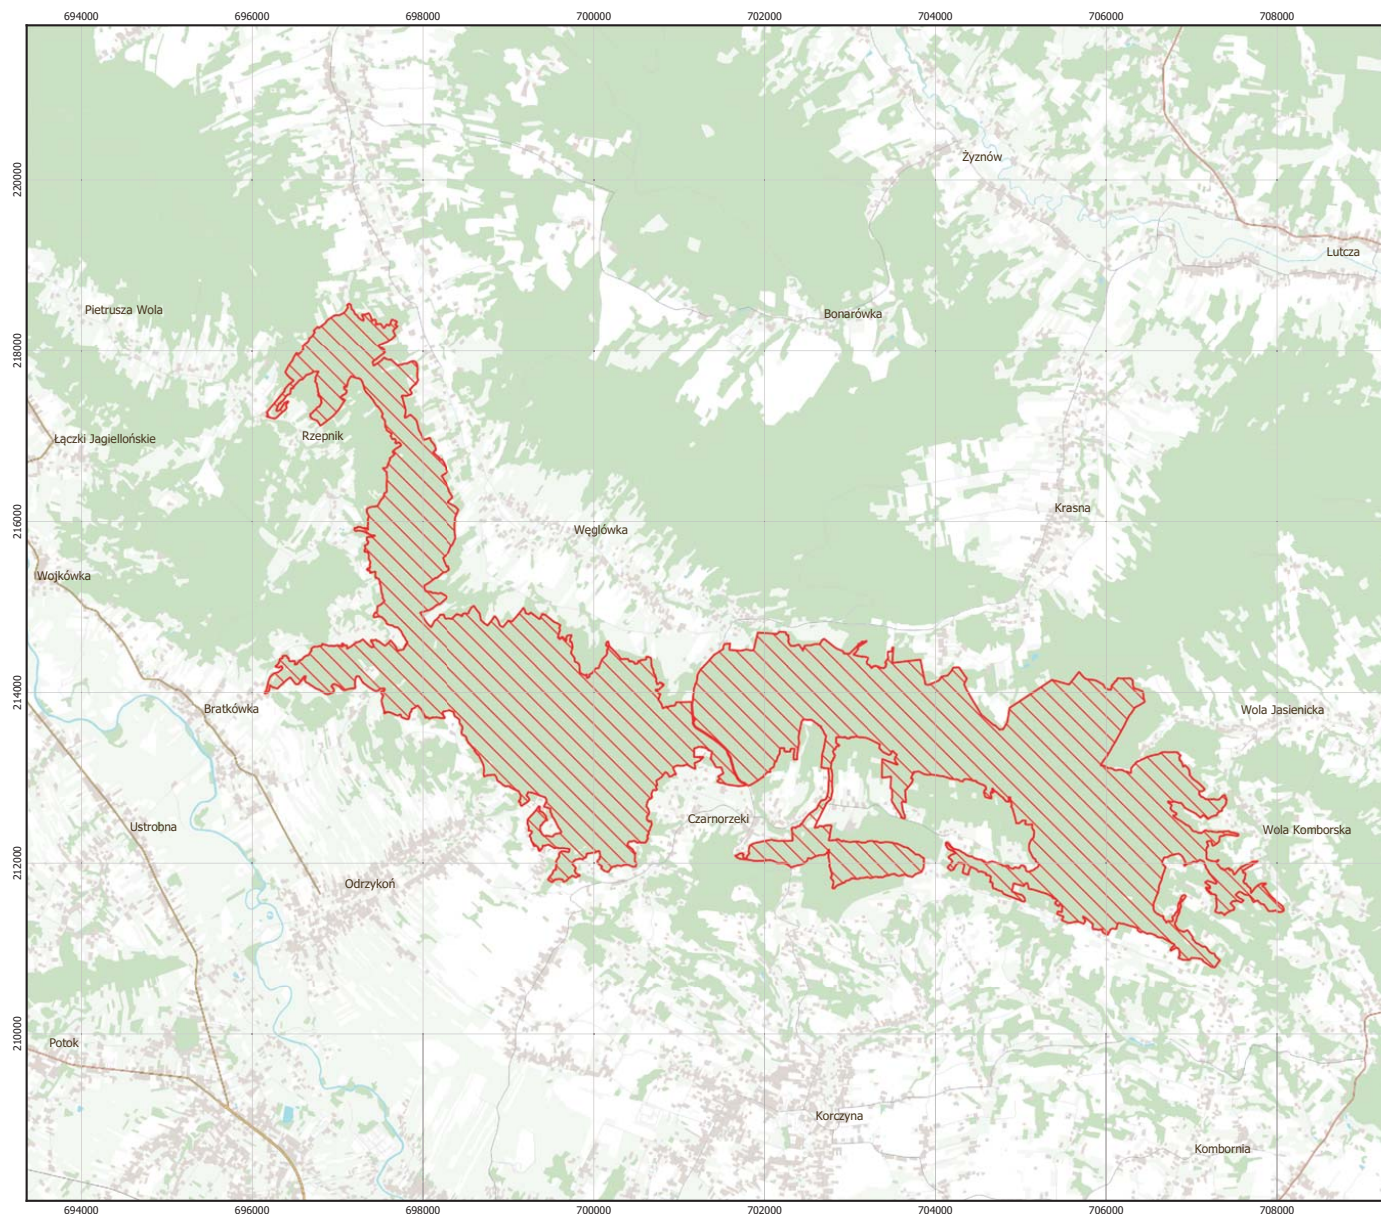

MAPA SPECJALNEGO OBSZARU OCHRONY SIEDLISK OSTOJA CZARNORZECKA (PLH180027)

MAPA
SPECJALNEGO
OBSZARU
OCHRONY SIEDLISK

OSTOJA CZARNORZECKA

PLH180027

arkusz 1/1

 specjalny obszar ochrony siedlisk

Układ współrzędnych płaskich prostokątnych: PL-1992