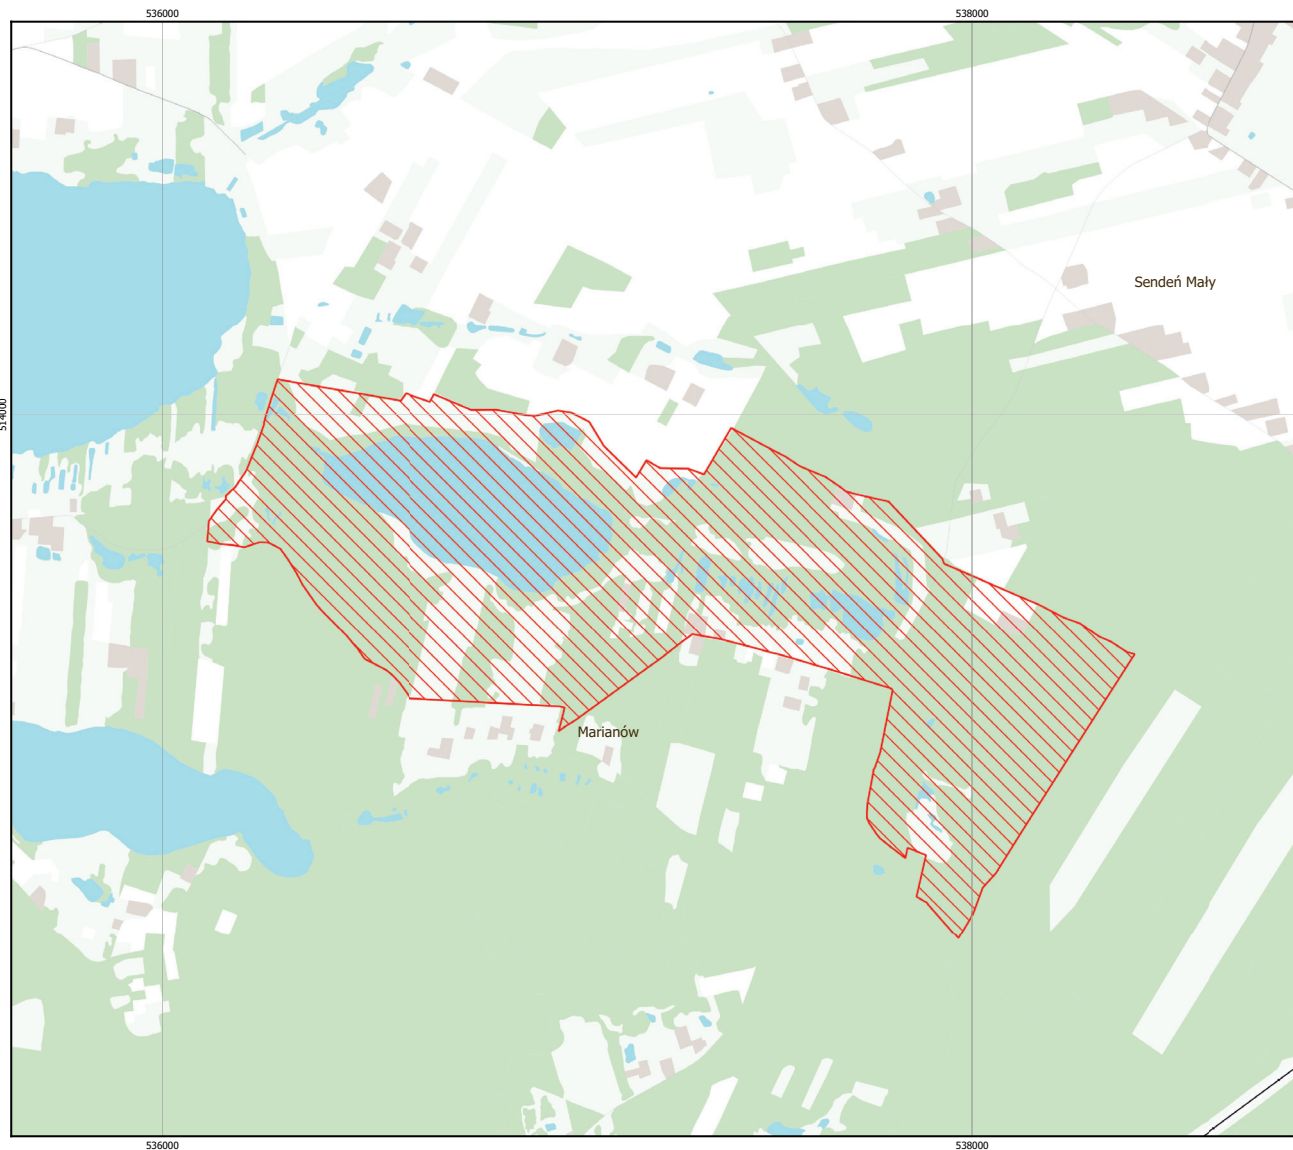

MAPA SPECJALNEGO OBSZARU OCHRONY SIEDLISK DRZESNO (PLH140058)

MAPA
SPECJALNEGO
OBSZARU
OCHRONY SIEDLISK

DRZESNO

PLH140058

arkusz 1/1

 specjalny obszar ochrony siedlisk

0 0,25 0,5 km

Układ współrzędnych płaskich prostokątnych: PL-1992