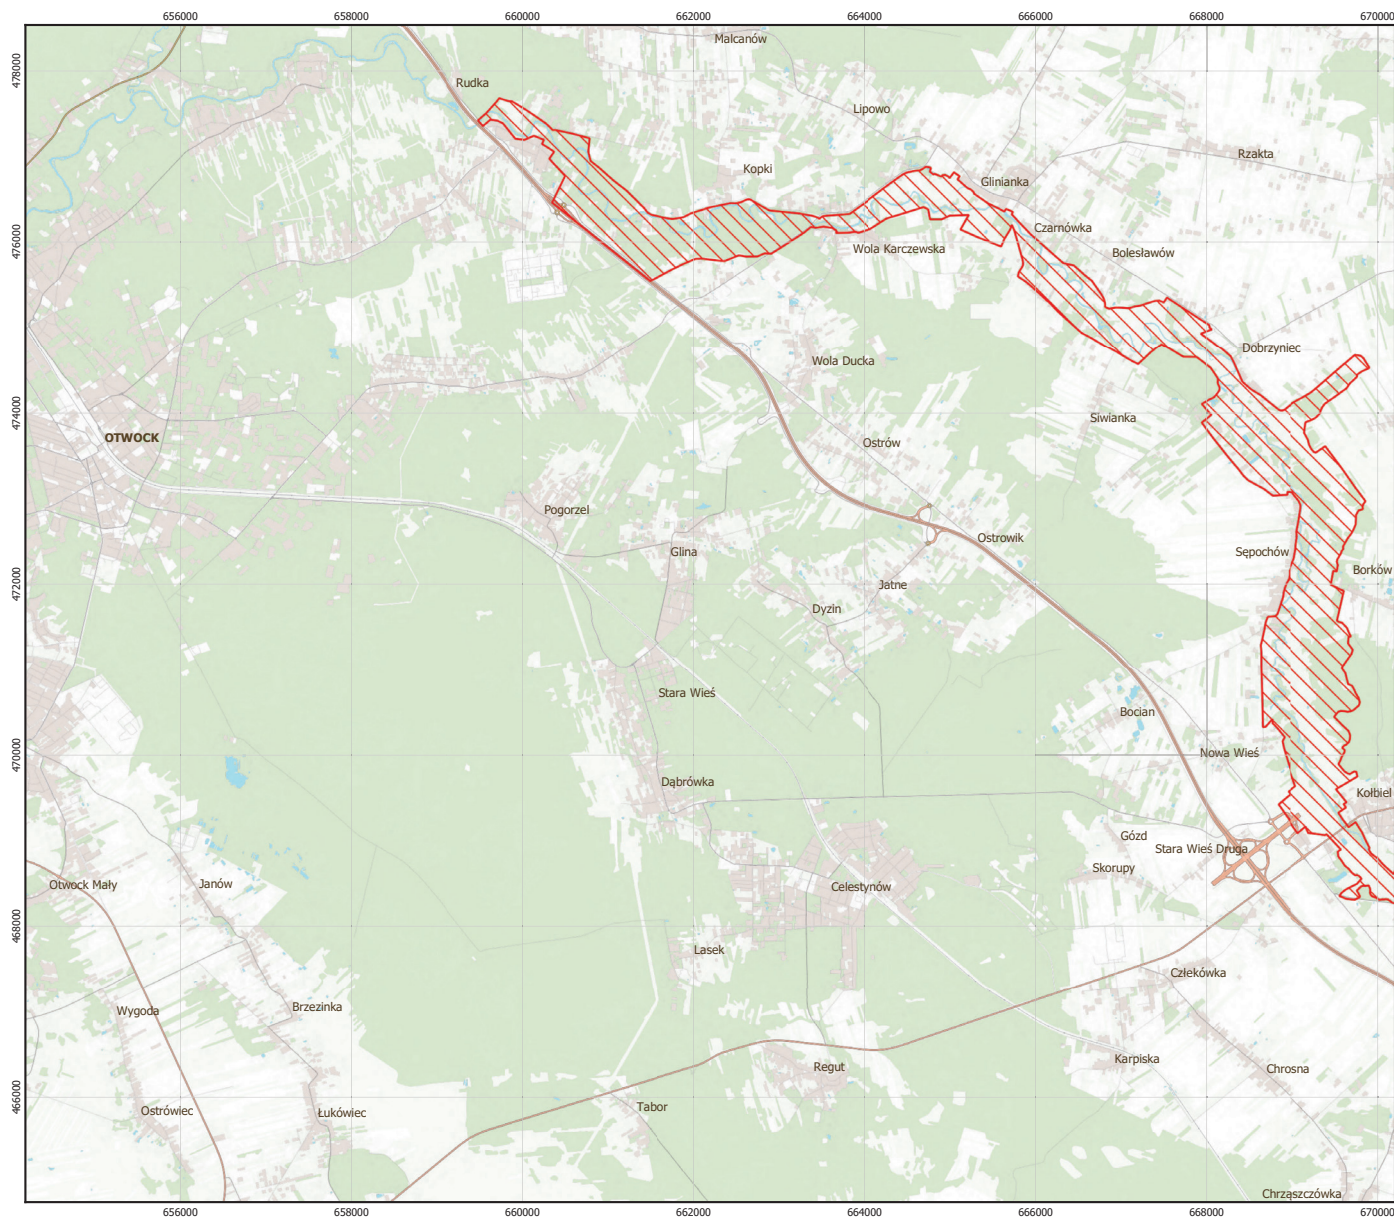

# MAPA SPECJALNEGO OBSZARU OCHRONY SIEDLISK DOLINA ŚRODKOWEGO ŚWIDRA (PLH140025)

## MAPA SPECJALNEGO OBSZARU OCHRONY SIEDLISK DOLINA ŚRODKOWEGO ŚWIDRA PLH140025

arkusz 1/2

 specjalny obszar ochrony siedlisk

Układ współrzędnych płaskich prostokątnych: PL-1992

**MAPA  
SPECJALNEGO  
OBSZARU  
OCHRONY SIEDLISK**  
**DOLINA ŚRODKOWEGO  
ŚWIDRA**  
**PLH140025**

arkusz 2/2

▨ specjalny obszar ochrony siedlisk

Układ współrzędnych płaskich prostokątnych: PL-1992