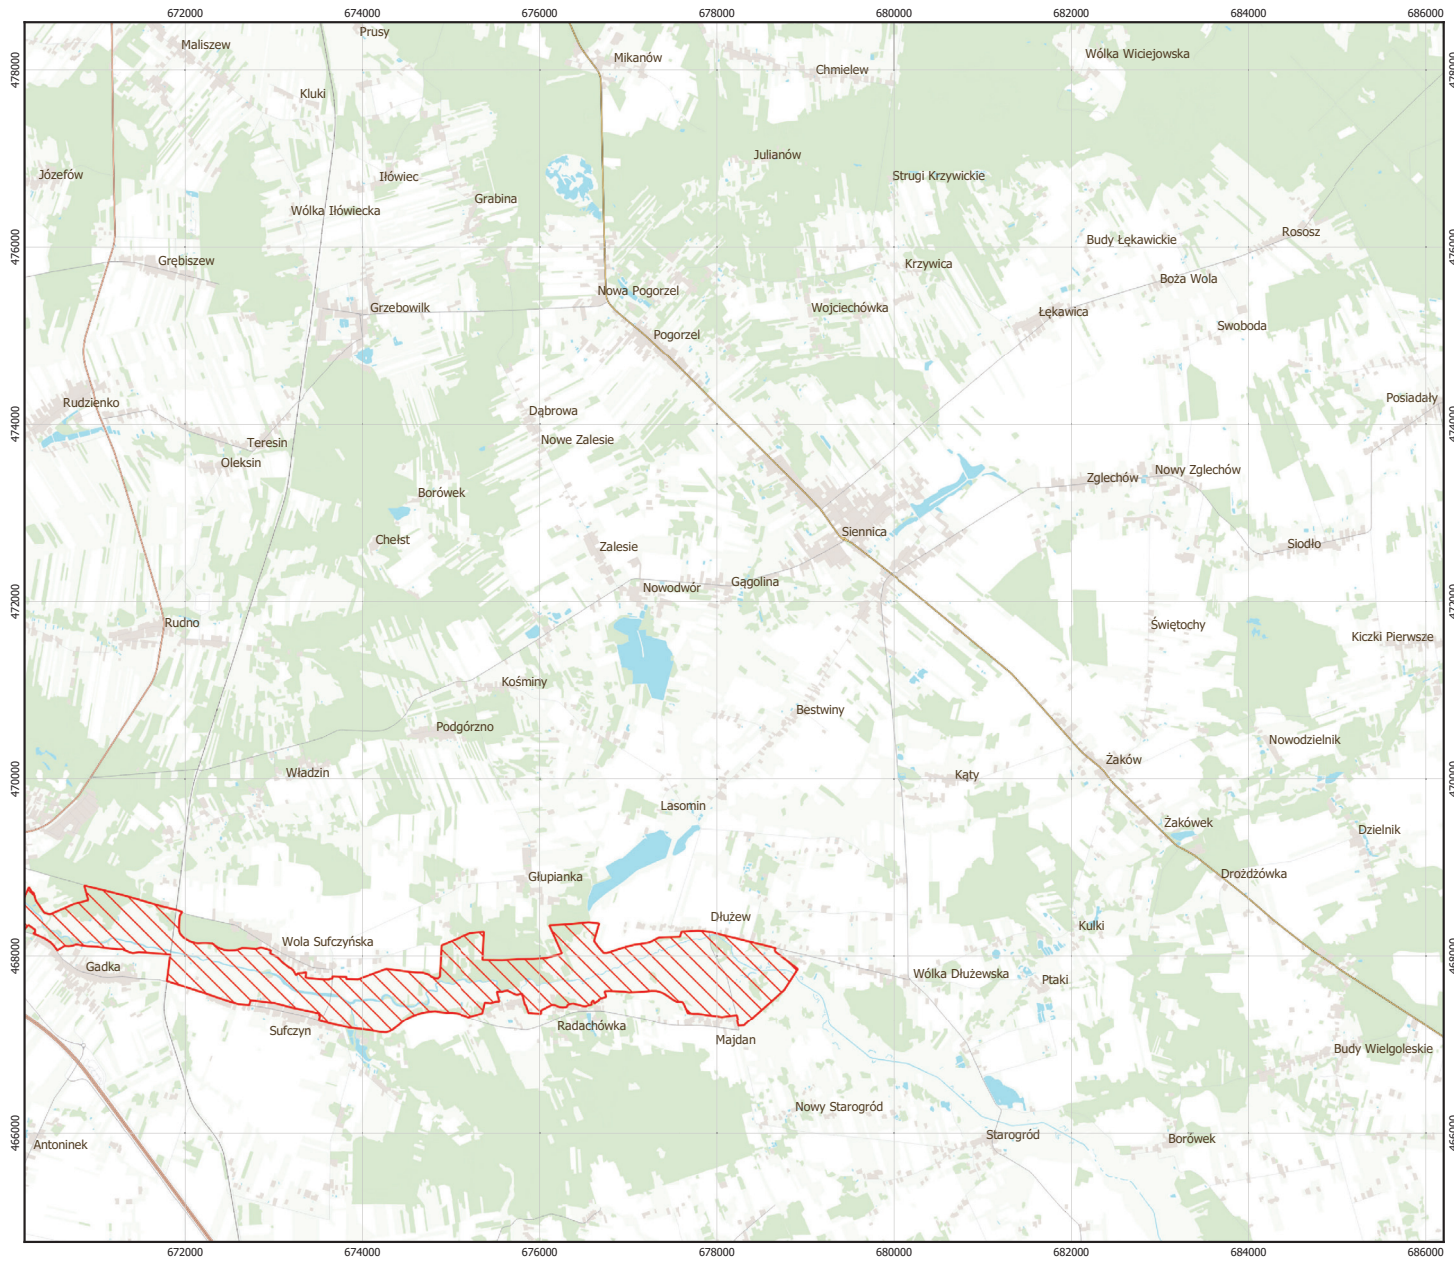

# MAPA SPECJALNEGO OBSZARU OCHRONY SIEDLISK DOLINA ŚRODKOWEGO ŚWIDRA (PLH140025)

## MAPA SPECJALNEGO OBSZARU OCHRONY SIEDLISK DOLINA ŚRODKOWEGO ŚWIDRA PLH140025

arkusz 1/2

 specjalny obszar ochrony siedlisk

Układ współrzędnych płaskich prostokątnych: PL-1992

**MAPA  
SPECJALNEGO  
OBSZARU  
OCHRONY SIEDLISK**  
**DOLINA ŚRODKOWEGO  
ŚWIDRA**  
**PLH140025**