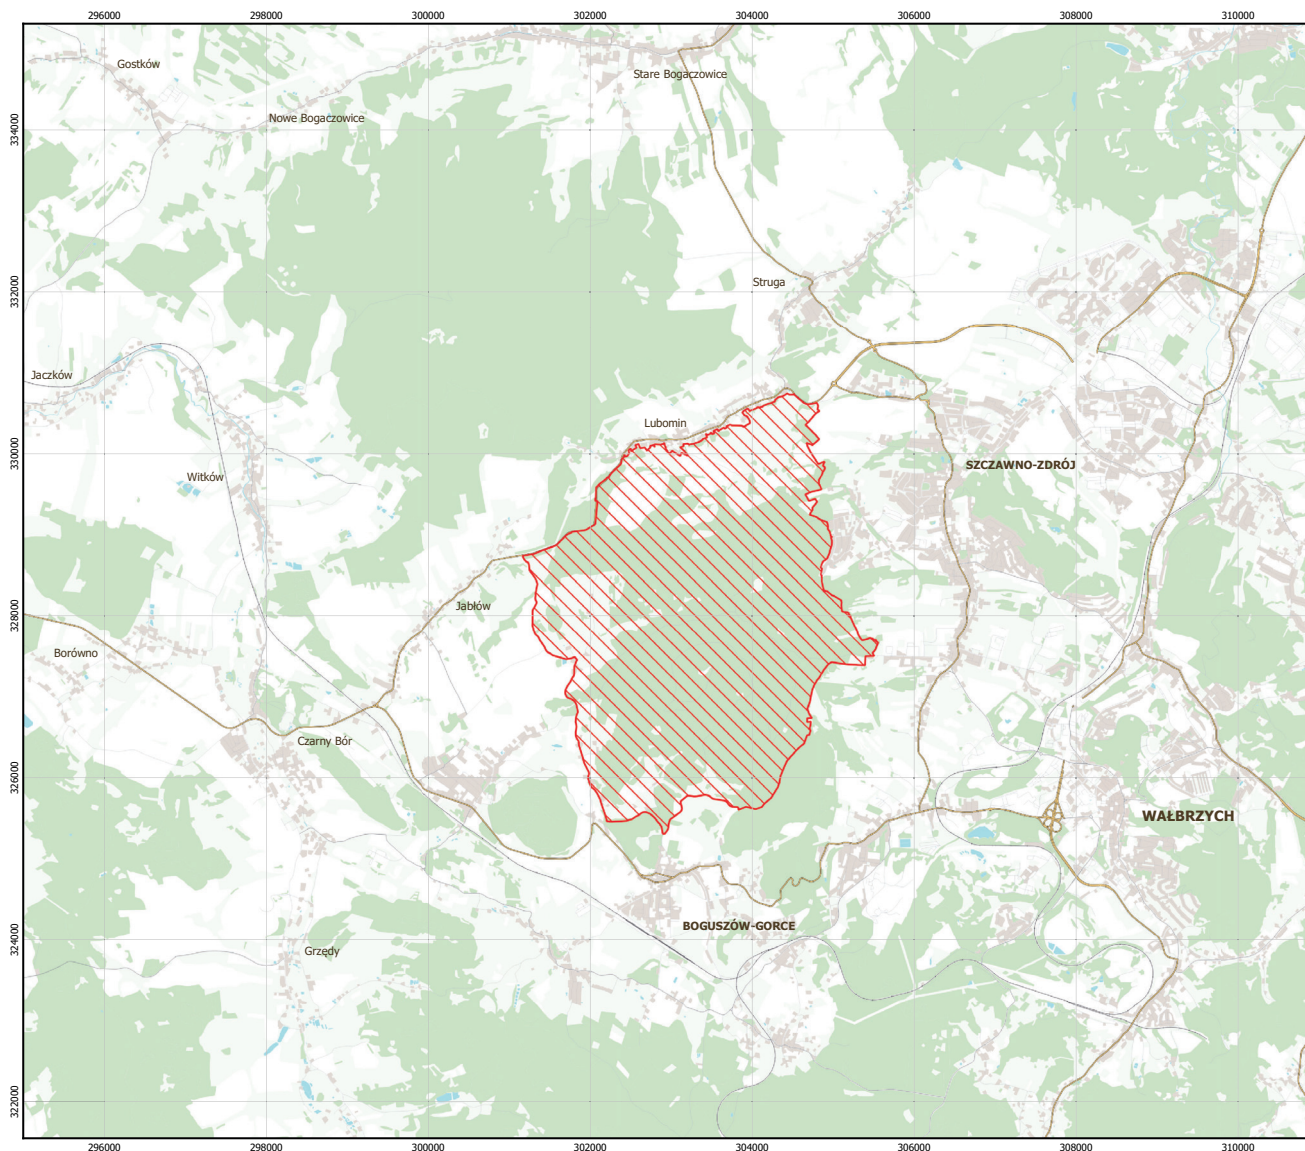

# MAPA SPECJALNEGO OBSZARU OCHRONY SIEDLISK MASYW CHEŁMCA (PLH020057)

MAPA  
SPECJALNEGO  
OBSZARU  
OCHRONY SIEDLISK  
  
MASYW CHEŁMCA  
  
PLH020057

arkusz 1/1

 specjalny obszar ochrony siedlisk

Układ współrzędnych płaskich prostokątnych: PL-1992