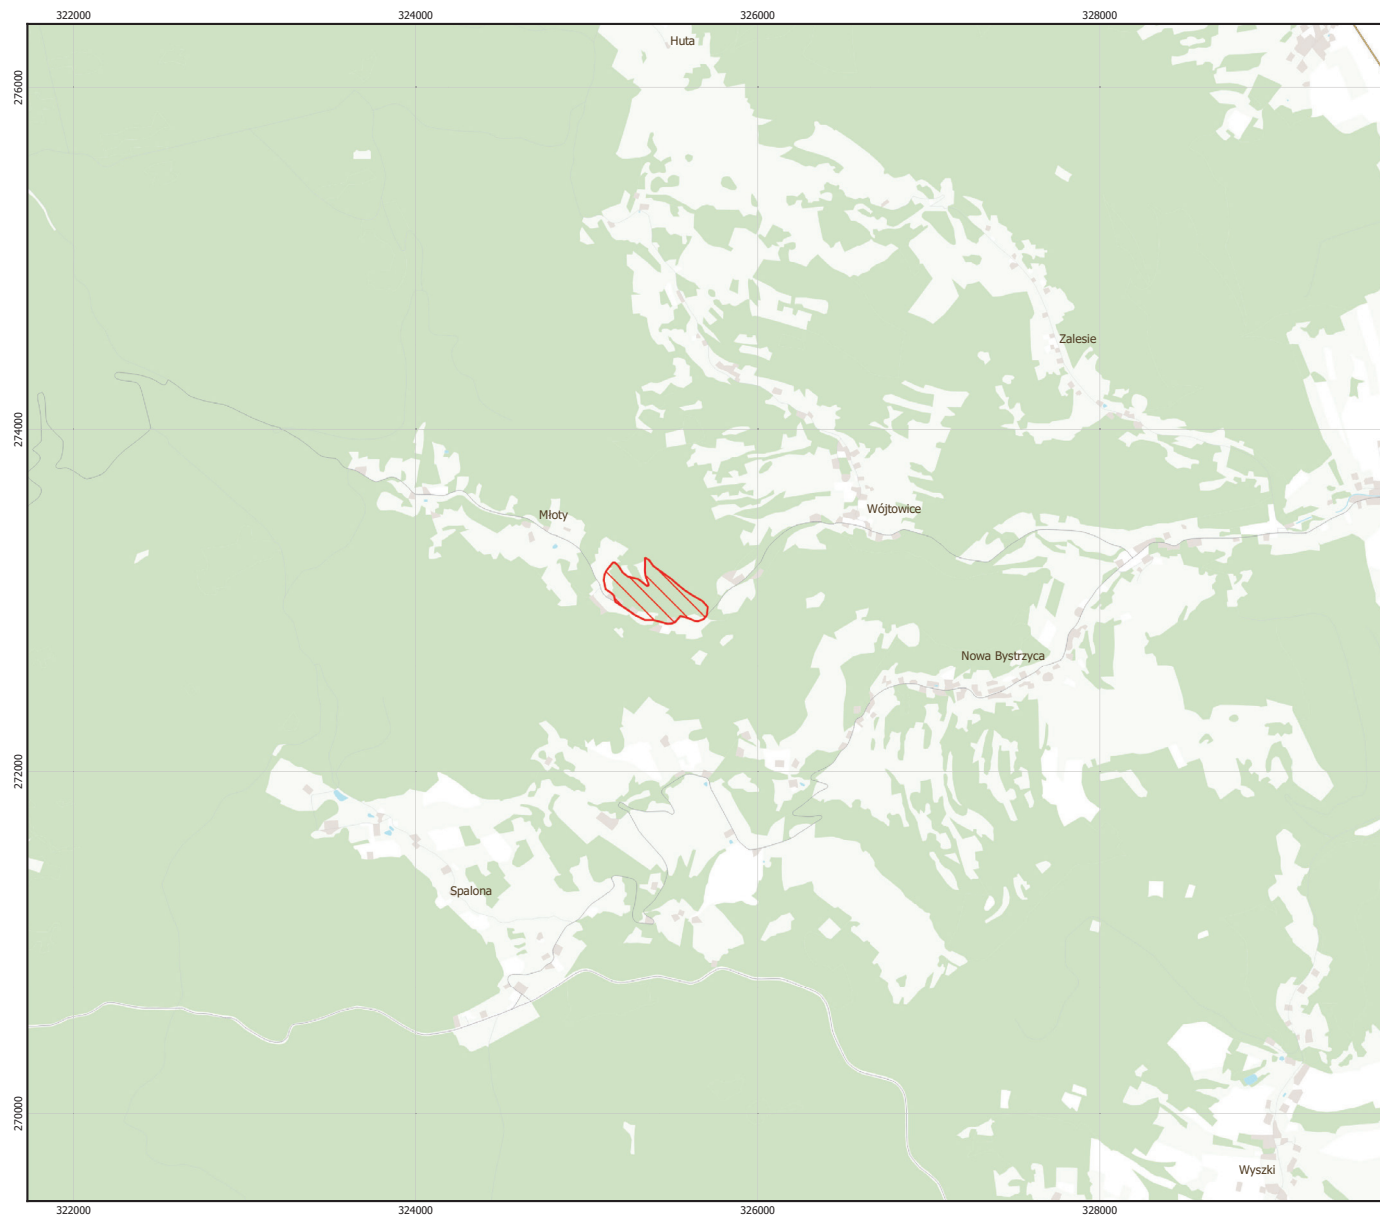

MAPA SPECJALNEGO OBSZARU OCHRONY SIEDLISK SZTOLNIA W MŁOTACH (PLH020070)

MAPA
SPECJALNEGO
OBSZARU
OCHRONY SIEDLISK

SZTOLNIA W MŁOTACH

PLH020070

arkusz 1/1

 specjalny obszar ochrony siedlisk

0 0,5 1 1,5 km

Układ współrzędnych płaskich prostokątnych: PL-1992