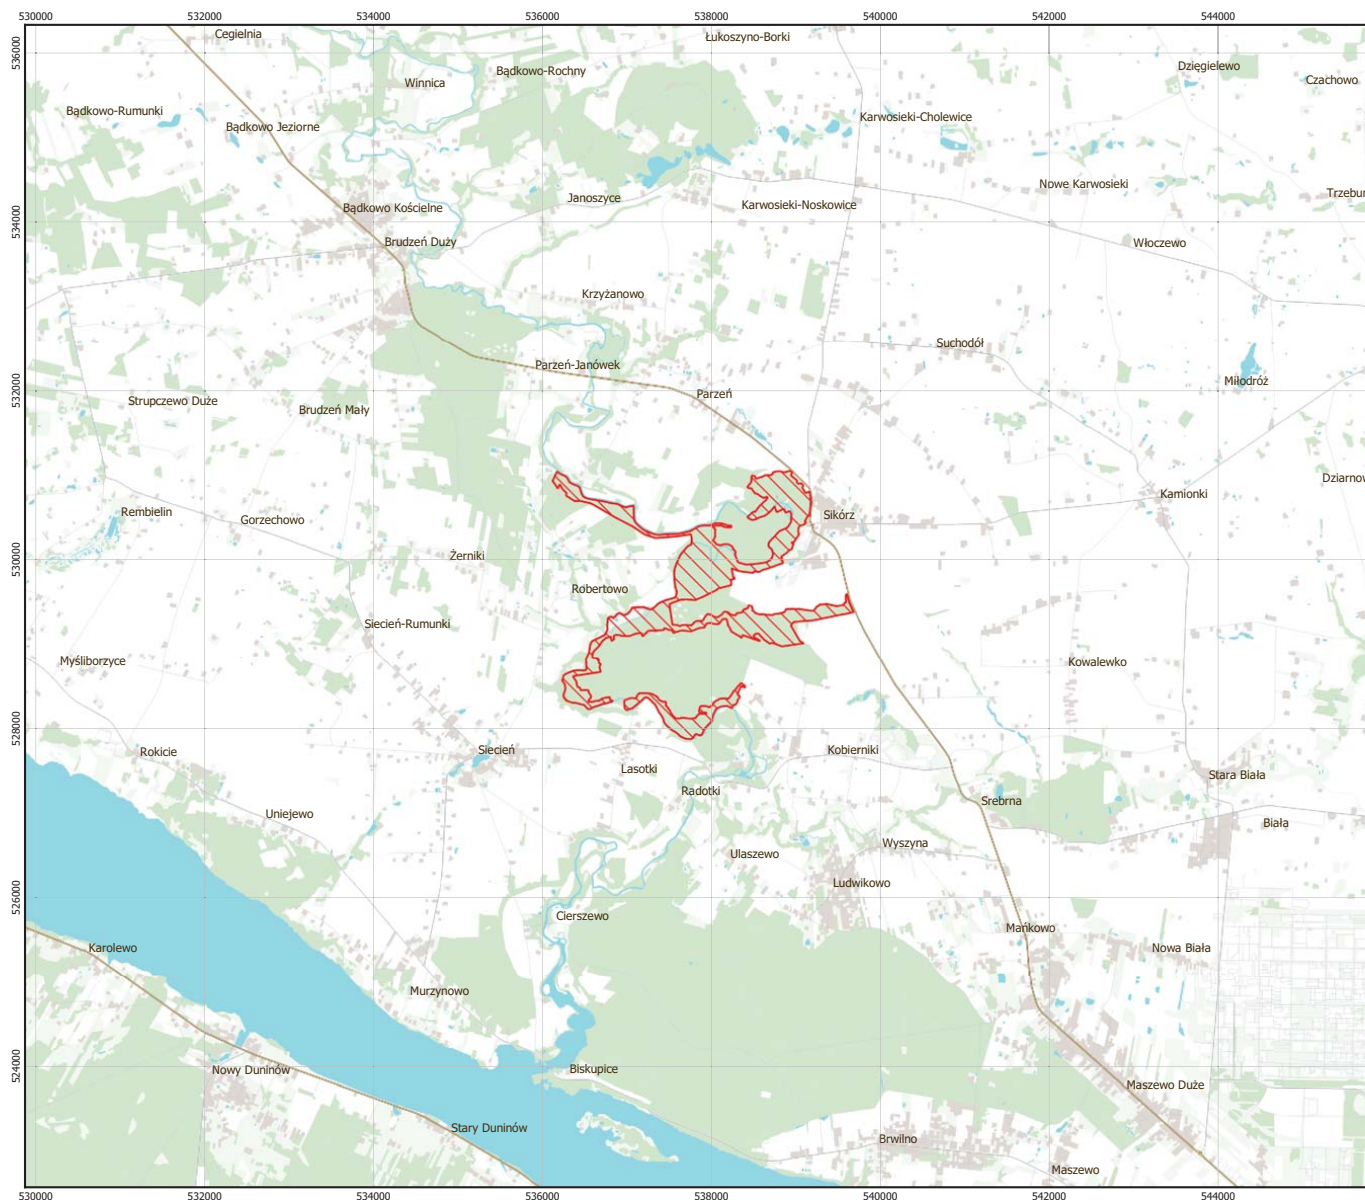

MAPA SPECJALNEGO OBSZARU OCHRONY SIEDLISK SIKÓRZ (PLH140012)

MAPA SPECJALNEGO OBSZARU OCHRONY SIEDLISK

SIKÓRZ

PLH140012

arkusz 1/1

 specjalny obszar ochrony siedlisk

0 1 km 2 3 km

Układ współrzędnych płaskich prostokątnych: PL-1992