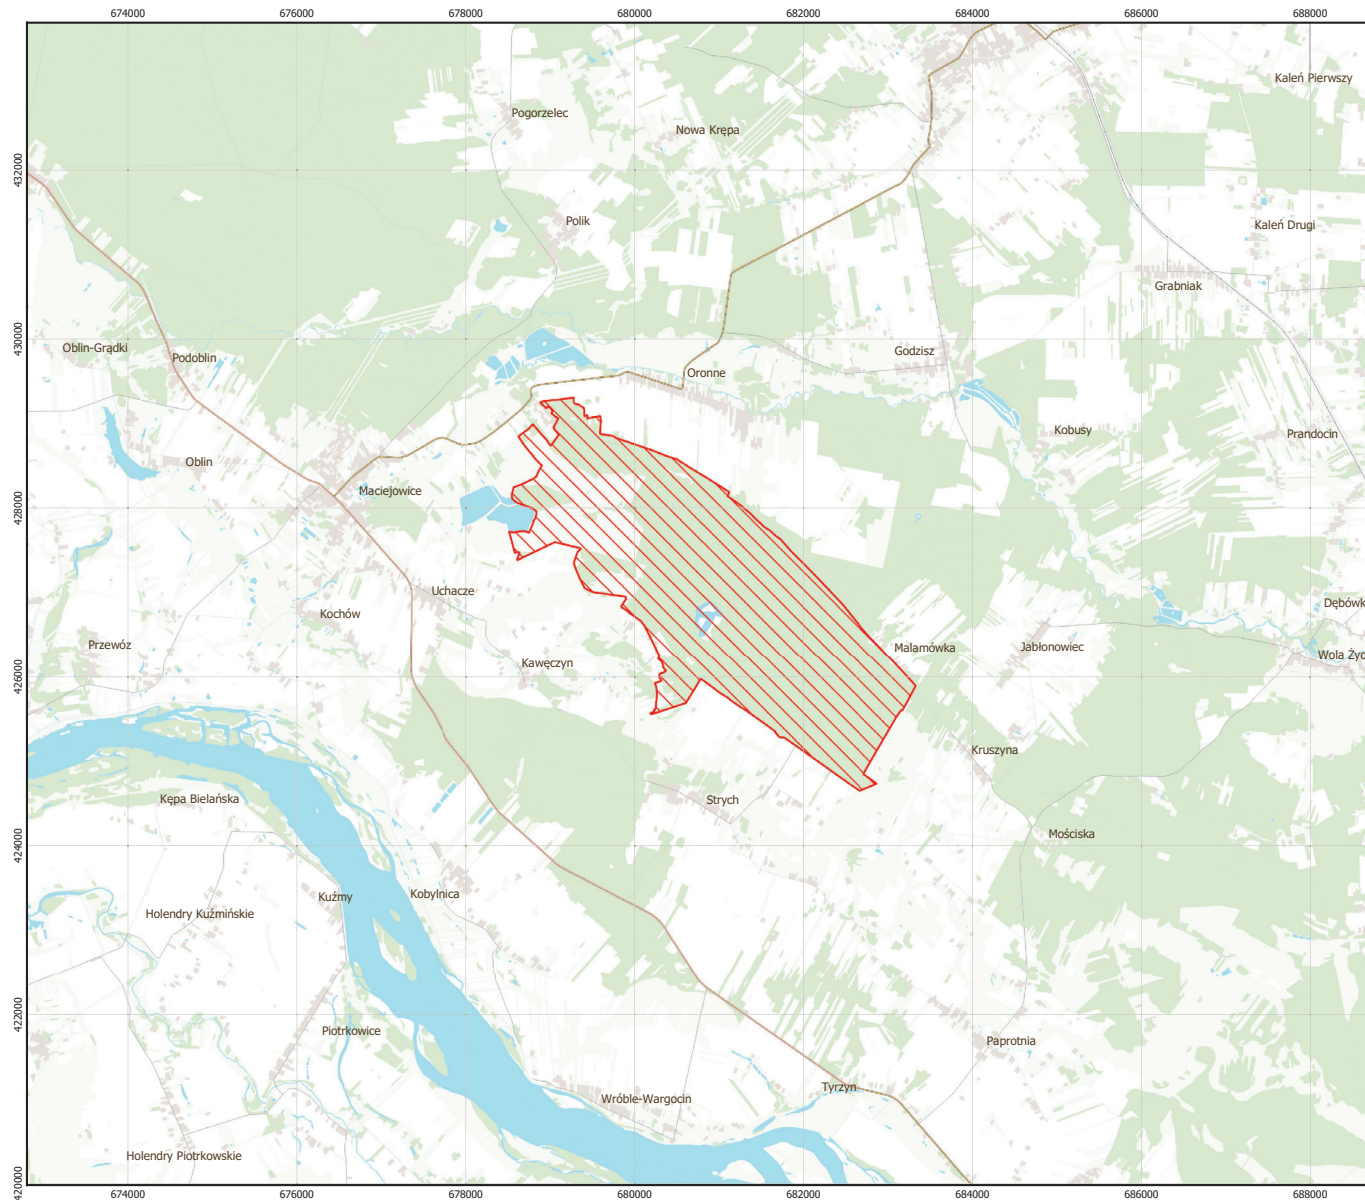

# MAPA SPECJALNEGO OBSZARU OCHRONY SIEDLISK BAGNA OROŃSKIE (PLH140023)

## MAPA SPECJALNEGO OBSZARU OCHRONY SIEDLISK BAGNA OROŃSKIE PLH140023

arkusz 1/1

 specjalny obszar ochrony siedlisk

0 1 km 2 3 km

Układ współrzędnych płaskich prostokątnych: PL-1992