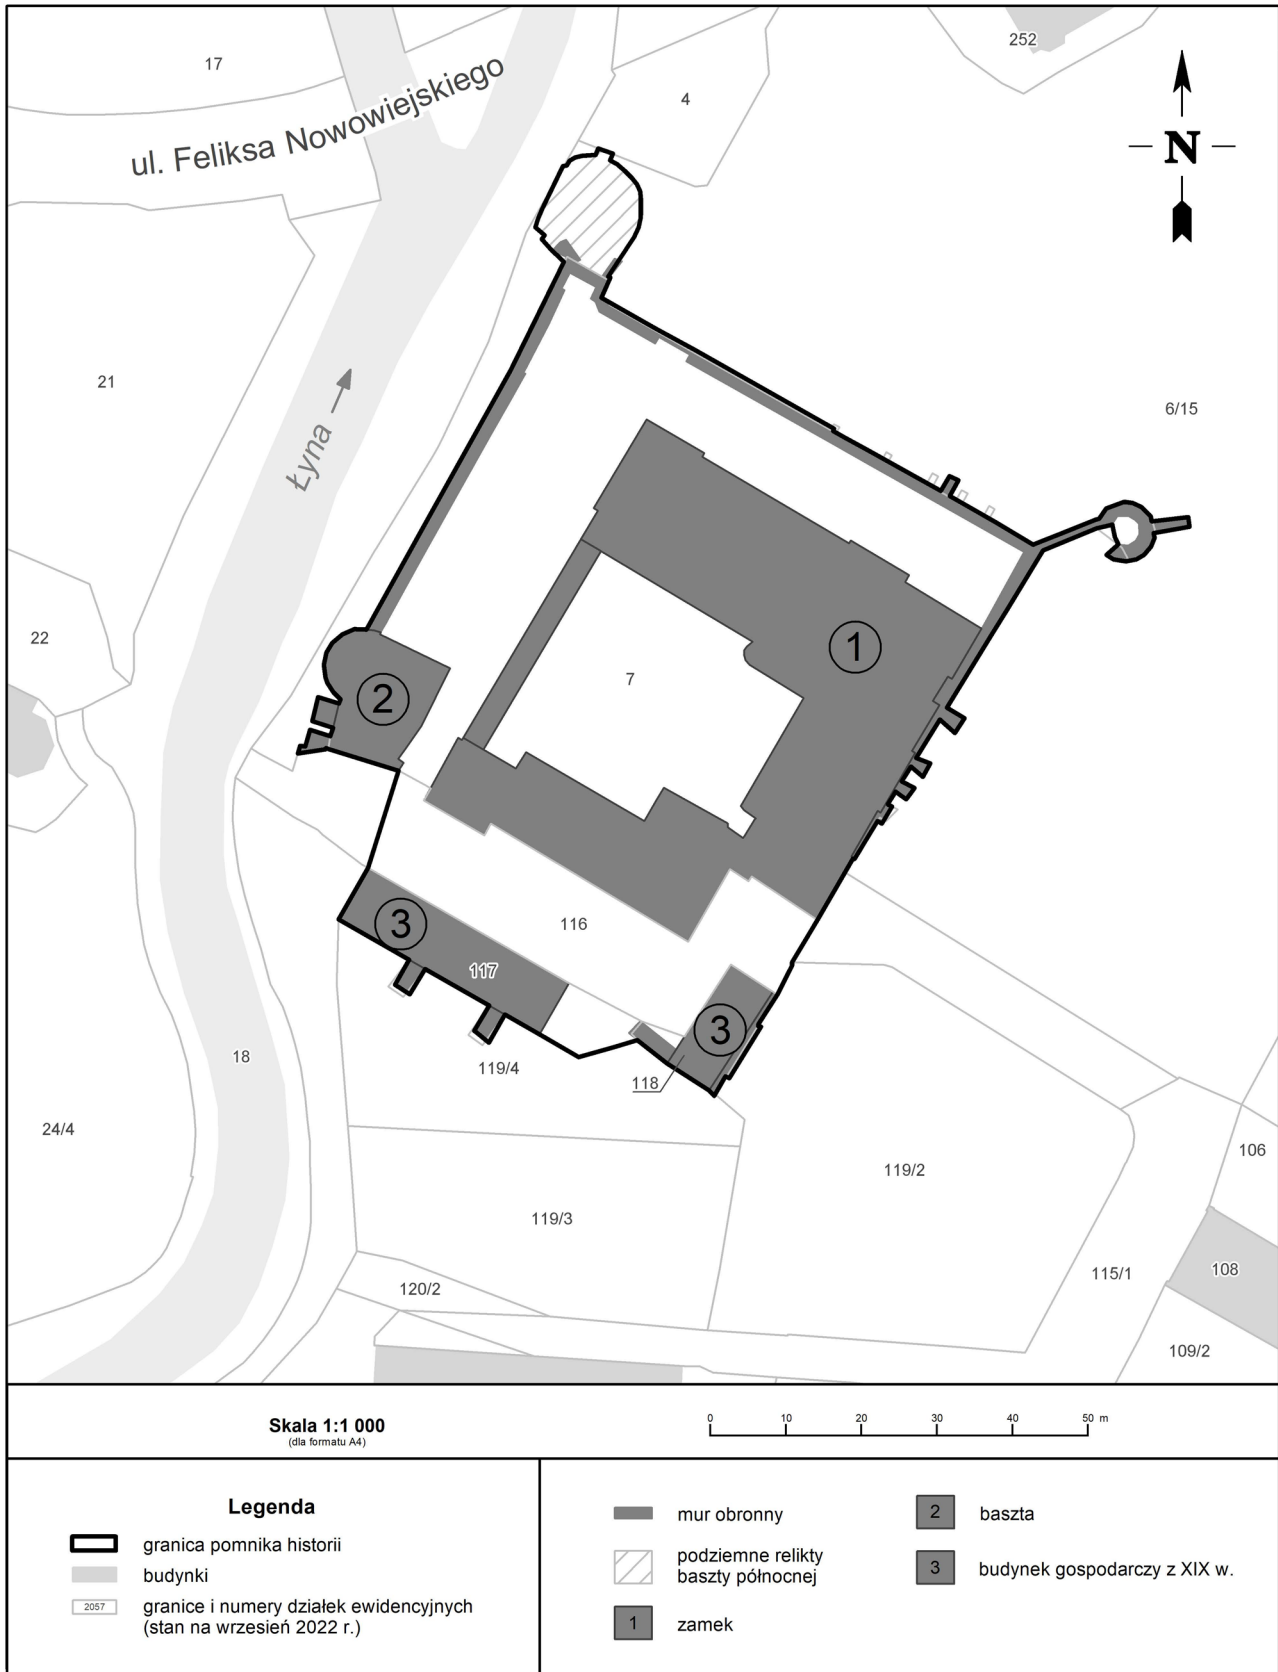

MAPA POMNIKA HISTORII „OLSZTYN – ZAMEK KAPITUŁY WARMIŃSKIEJ”

Skala 1:1 000  
(dla formatu A4)

**Legenda**

-  granica pomnika historii
-  budynki
-  granice i numery działek ewidencyjnych (stan na wrzesień 2022 r.)

-  mur obronny
-  podziemne relikwy baszty północnej
-  zamek
-  baszta
-  budynek gospodarczy z XIX w.