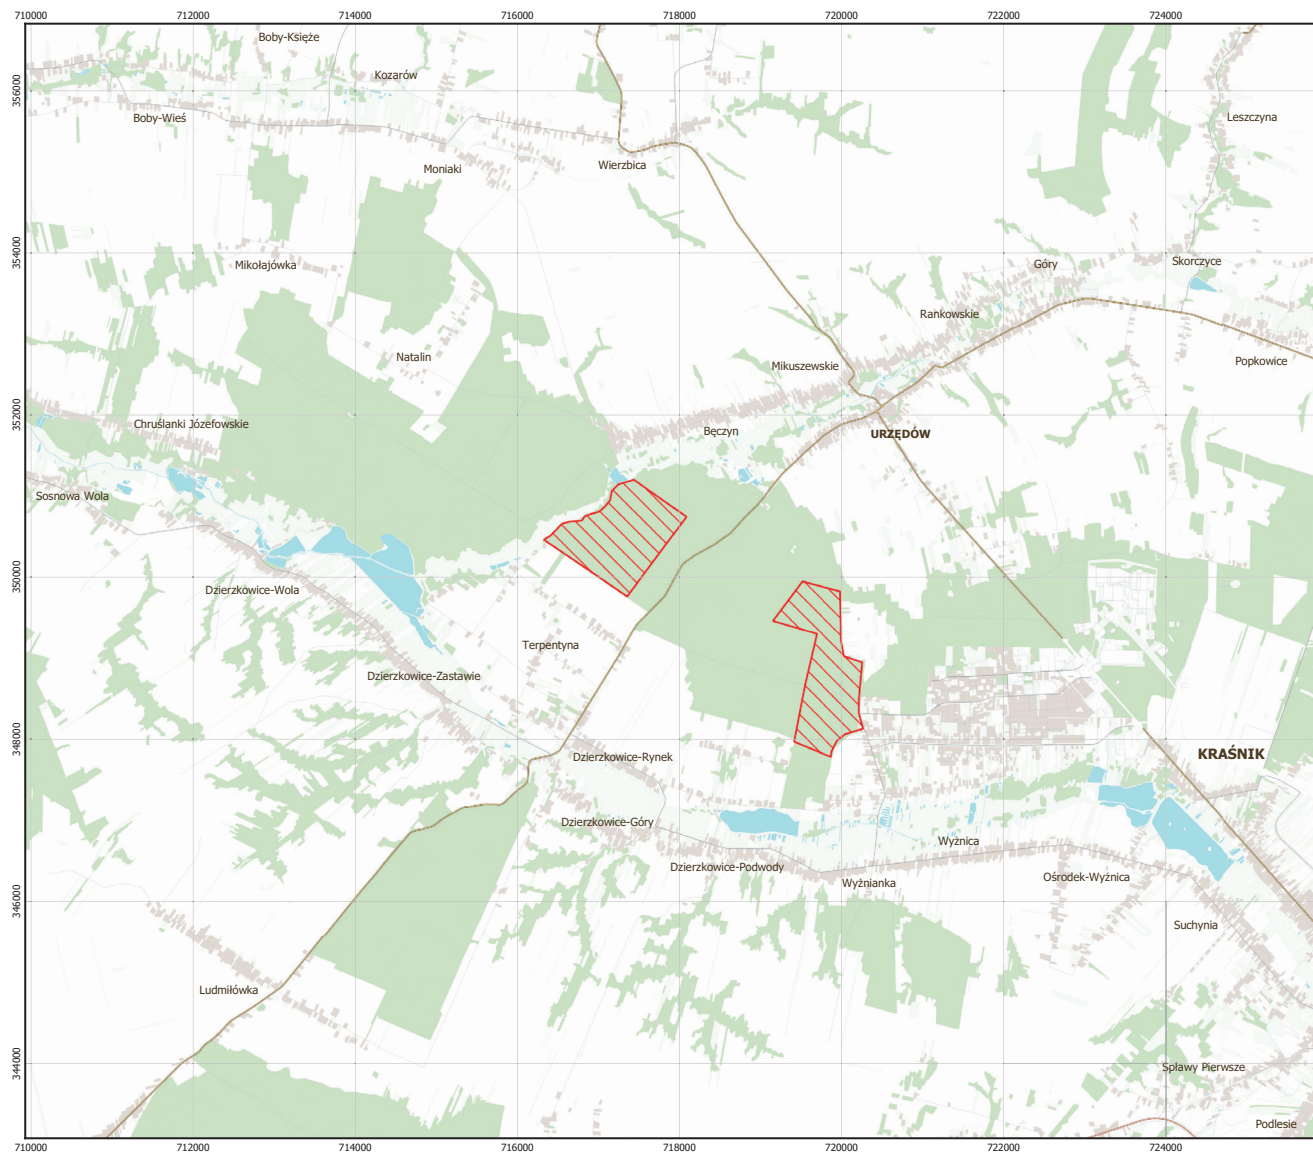

# MAPA SPECJALNEGO OBSZARU OCHRONY SIEDLISK DZIERZKOWICE (PLH060079)

## MAPA SPECJALNEGO OBSZARU OCHRONY SIEDLISK DZIERZKOWICE PLH060079

arkusz 1/1

 specjalny obszar ochrony siedlisk

Układ współrzędnych płaskich prostokątnych:  
PL-1992