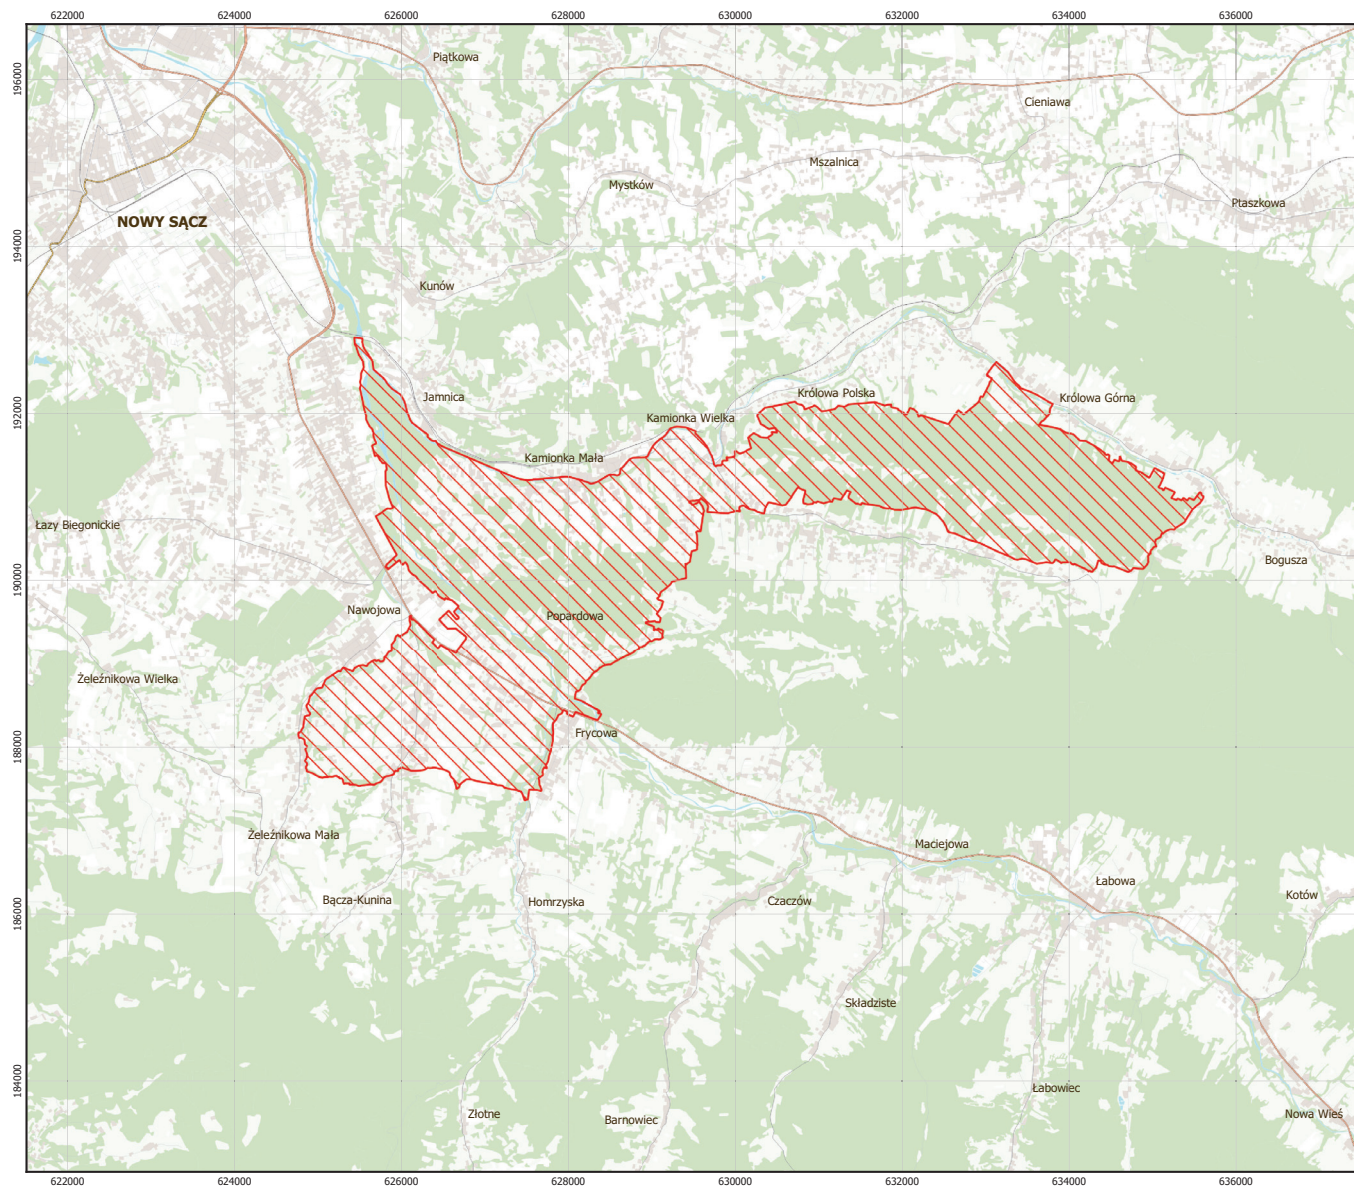

MAPA SPECJALNEGO OBSZARU OCHRONY SIEDLISK NAWOJOWA (PLH120035)

MAPA SPECJALNEGO OBSZARU OCHRONY SIEDLISK

NAWOJOWA

PLH120035

arkusz 1/1

 specjalny obszar ochrony siedlisk

0 1 2 3 km

Układ współrzędnych płaskich prostokątnych:
PL-1992