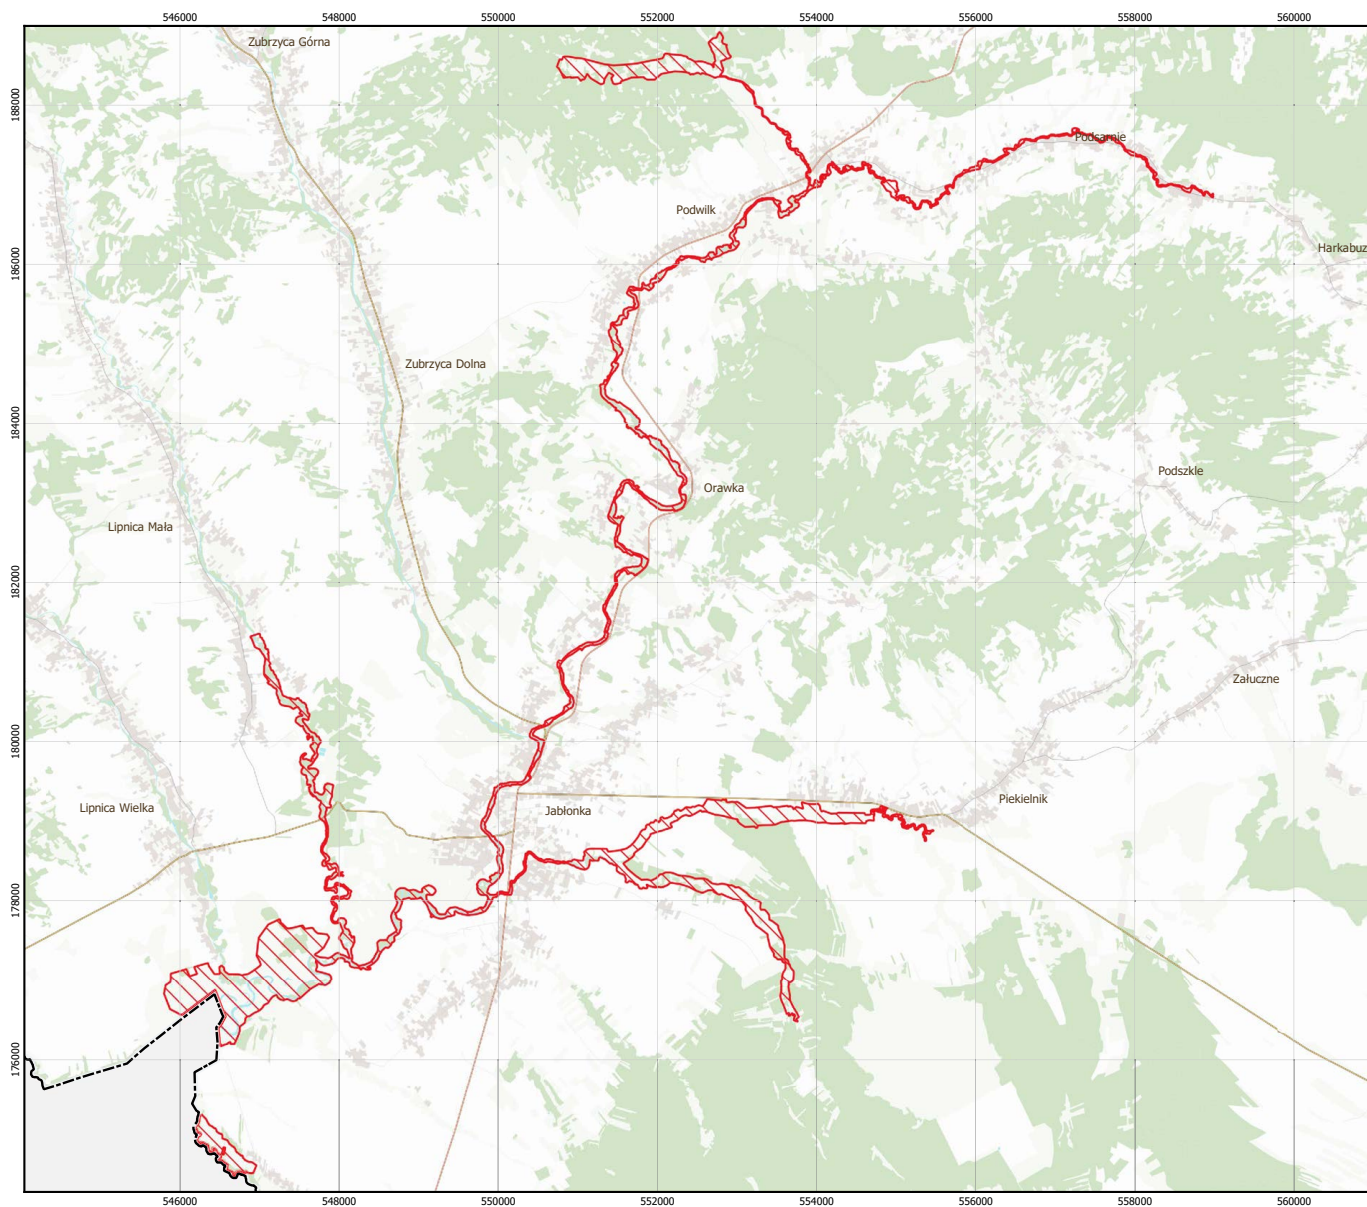

MAPA SPECJALNEGO OBSZARU OCHRONY SIEDLISK CZARNA ORAWA (PLH120002)

MAPA
SPECJALNEGO
OBSZARU
OCHRONY SIEDLISK

CZARNA ORAWA

PLH120002

arkusz 1/1

 specjalny obszar ochrony siedlisk

Układ współrzędnych płaskich prostokątnych:
PL-1992