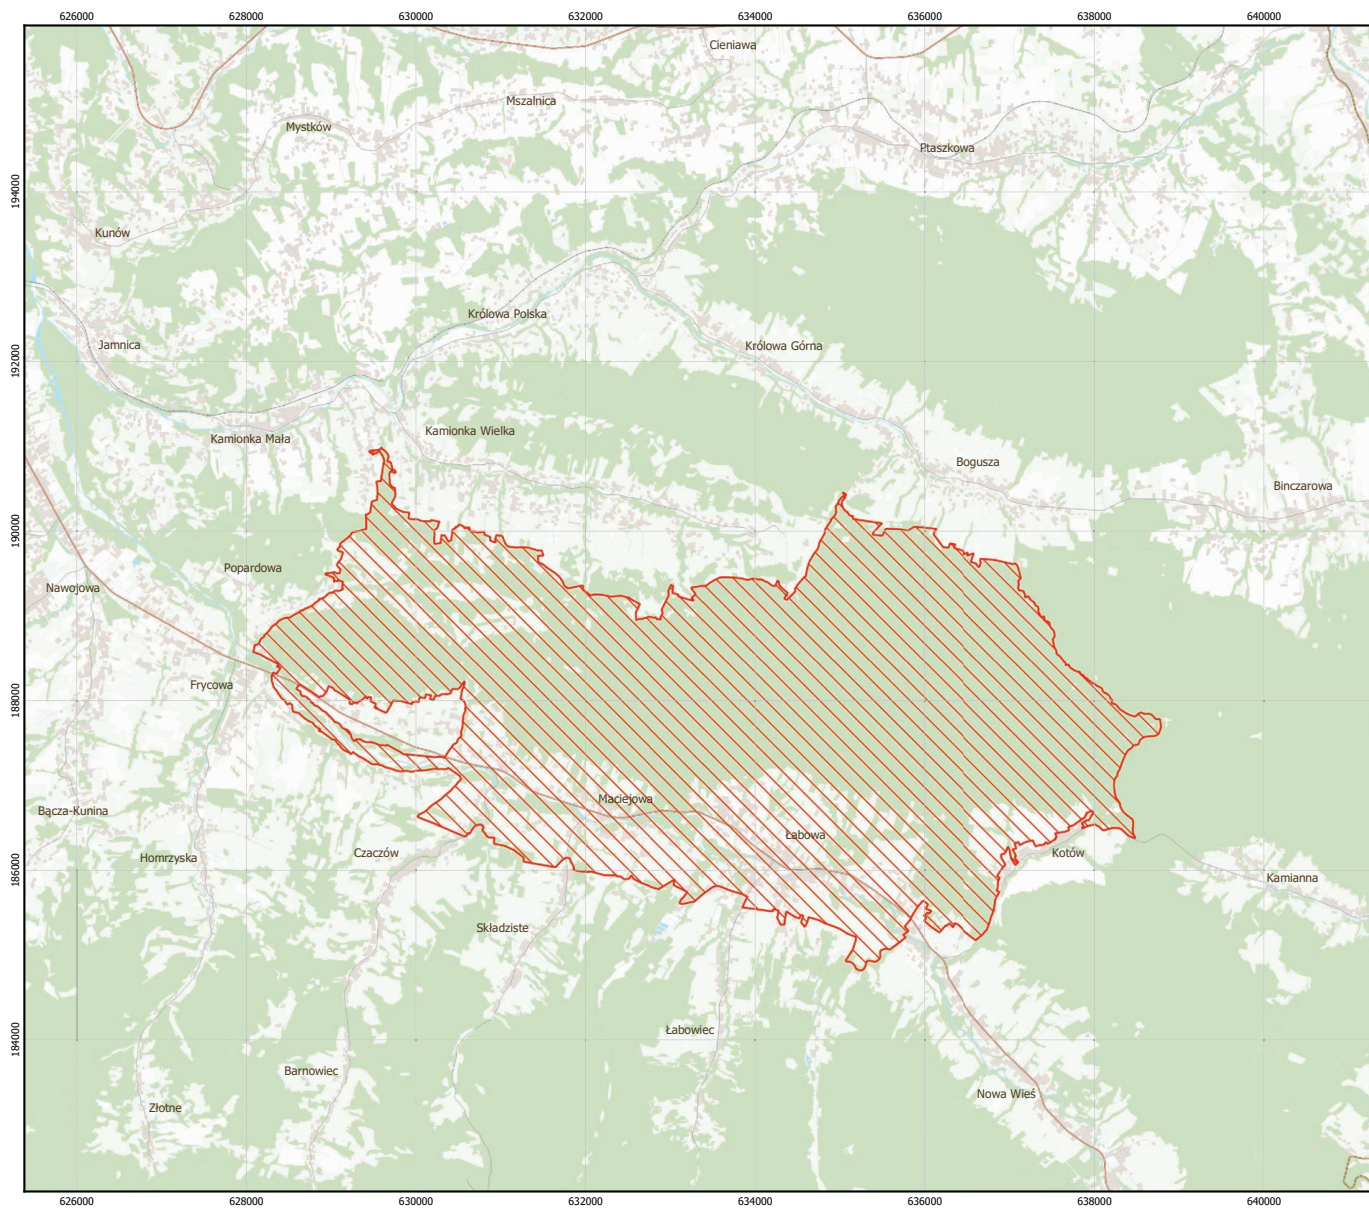

# MAPA SPECJALNEGO OBSZARU OCHRONY SIEDLISK ŁABOWA (PLH120036)

## MAPA SPECJALNEGO OBSZARU OCHRONY SIEDLISK

ŁABOWA

PLH120036

arkusz 1/1

 specjalny obszar ochrony siedlisk

0 1 2 3 km

Układ współrzędnych płaskich prostokątnych:  
PL-1992